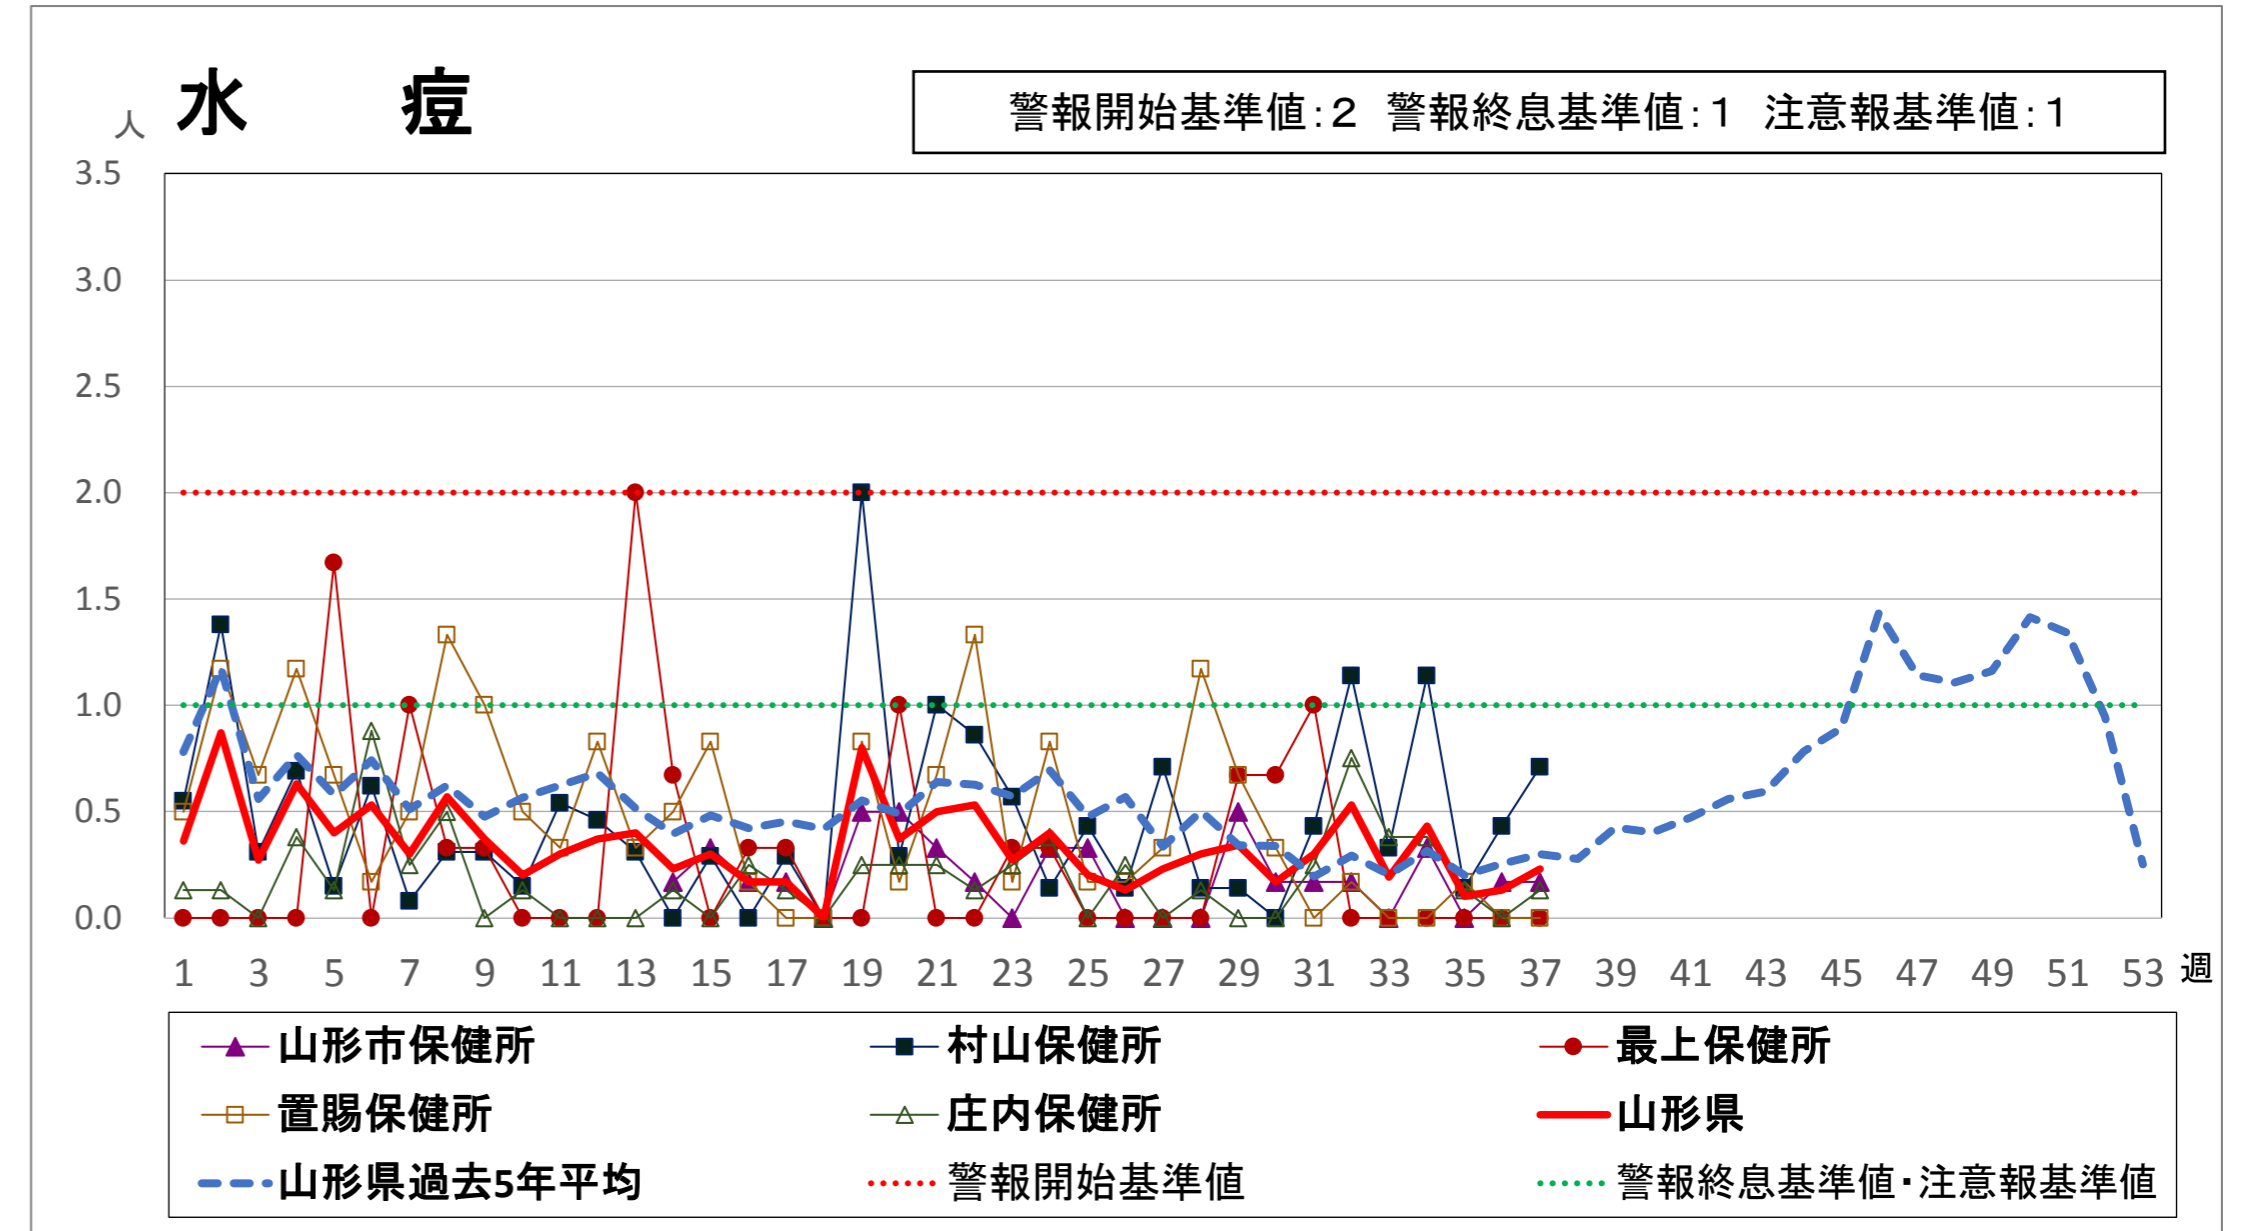

<疾病別グラフ(定点把握感染症)>

※各疾患のCSVデータは、衛生研究所HPからダウンロードできます。

<全数把握対象疾患の発生状況>

	疾病名	山形県			全国			疾病名	山形県			全国			疾病名	山形県			全国		
		36週	37週	累積	36週	累積			36週	37週	累積	36週	累積			36週	37週	累積	36週	累積	
一類	エボラ出血熱						四類	ジカウイルス感染症				1	1	五類	アメーバ赤痢		1	7	13	603	
	クリミア・コンゴ出血熱							重症熱性血小板減少症候群(SFTS)				2	73		ウイルス性肝炎(E型肝炎、A型肝炎除く)					1	228
	痘そう							腎症候性出血熱							カルバペネム耐性腸内細菌感染症			10	33	1455	
	南米出血熱							西部ウマ脳炎							急性弛緩性麻痺(急性灰白髄炎を除く)				2	57	
	ペスト							ダニ媒介脳炎							急性脳炎 ※1				16	635	
	マールブルグ病							炭疽							クリプトスポリジウム症					14	
	ラッサ熱							チクングニア熱				2	26		クロイツフェルト・ヤコブ病					1	128
二類	急性灰白髄炎							つつが虫病				2	83		劇症型溶血性レンサ球菌感染症			5	10	654	
	結核	2	4	92	326	14786		デング熱				1	24		307	後天性免疫不全症候群			3	10	813
	ジフテリア							東部ウマ脳炎							ジアルジア症				1	33	
	重症急性呼吸器症候群(SARS)							鳥インフルエンザ(H5N1、H7N9除く)							侵襲性インフルエンザ菌感染症			2	8	410	
	中東呼吸器症候群(MERS)							ニパウイルス感染症							侵襲性髄膜炎菌感染症				1	33	
	鳥インフルエンザ(H5N1)							日本紅斑熱				7	162		侵襲性肺炎球菌感染症			1	23	19	2351
	鳥インフルエンザ(H7N9)							日本脳炎							水痘(入院例に限る)			1	2	336	
三类	コレラ				1	4	ハンタウイルス肺症候群						先天性風しん症候群						3		
	細菌性赤痢			1	4	68	Bウイルス病						梅毒				18	73	4566		
	腸管出血性大腸菌感染症		2	23	153	2546	鼻疽						播種性クリプトコックス症					4	102		
	腸チフス					28	ブルセラ症					2	破傷風			1	4		91		
	パラチフス				1	12	ベネズエラウマ脳炎						バンコマイシン耐性黄色ブドウ球菌感染症								
四類	E型肝炎	1		6	7	363	ヘンドラウイルス感染症						バンコマイシン耐性腸球菌感染症						52		
	ウエストナイル熱(ウエストナイル脳炎含む)						発しんチフス						百日咳	2	3	136	261	11953			
	A型肝炎				5	333	ポツリヌス症					1	風しん	1		3	16	2176			
	エキノコックス症					14	マラリア				3	41	麻しん				4	682			
	黄熱						野兔病						薬剤耐性アシネトバクター感染症					22			
	オウム病					12	ライム病					9									
	オムスク出血熱						リッサウイルス感染症														
	回帰熱				1	3	リフトバレー熱														
	キャサヌル森林病						類鼻疽					1									
	Q熱						レジオネラ症		6	21	59	1581									
	狂犬病						レプトスピラ症					1	11								
	コクシジオイデス症					2	ロッキー山紅斑熱														
サル痘																					

※1 急性脳炎・・・ウエストナイル脳炎、西部ウマ脳炎、ダニ媒介脳炎、東部ウマ脳炎、日本脳炎、ベネズエラウマ脳炎、リフトバレー熱を除く