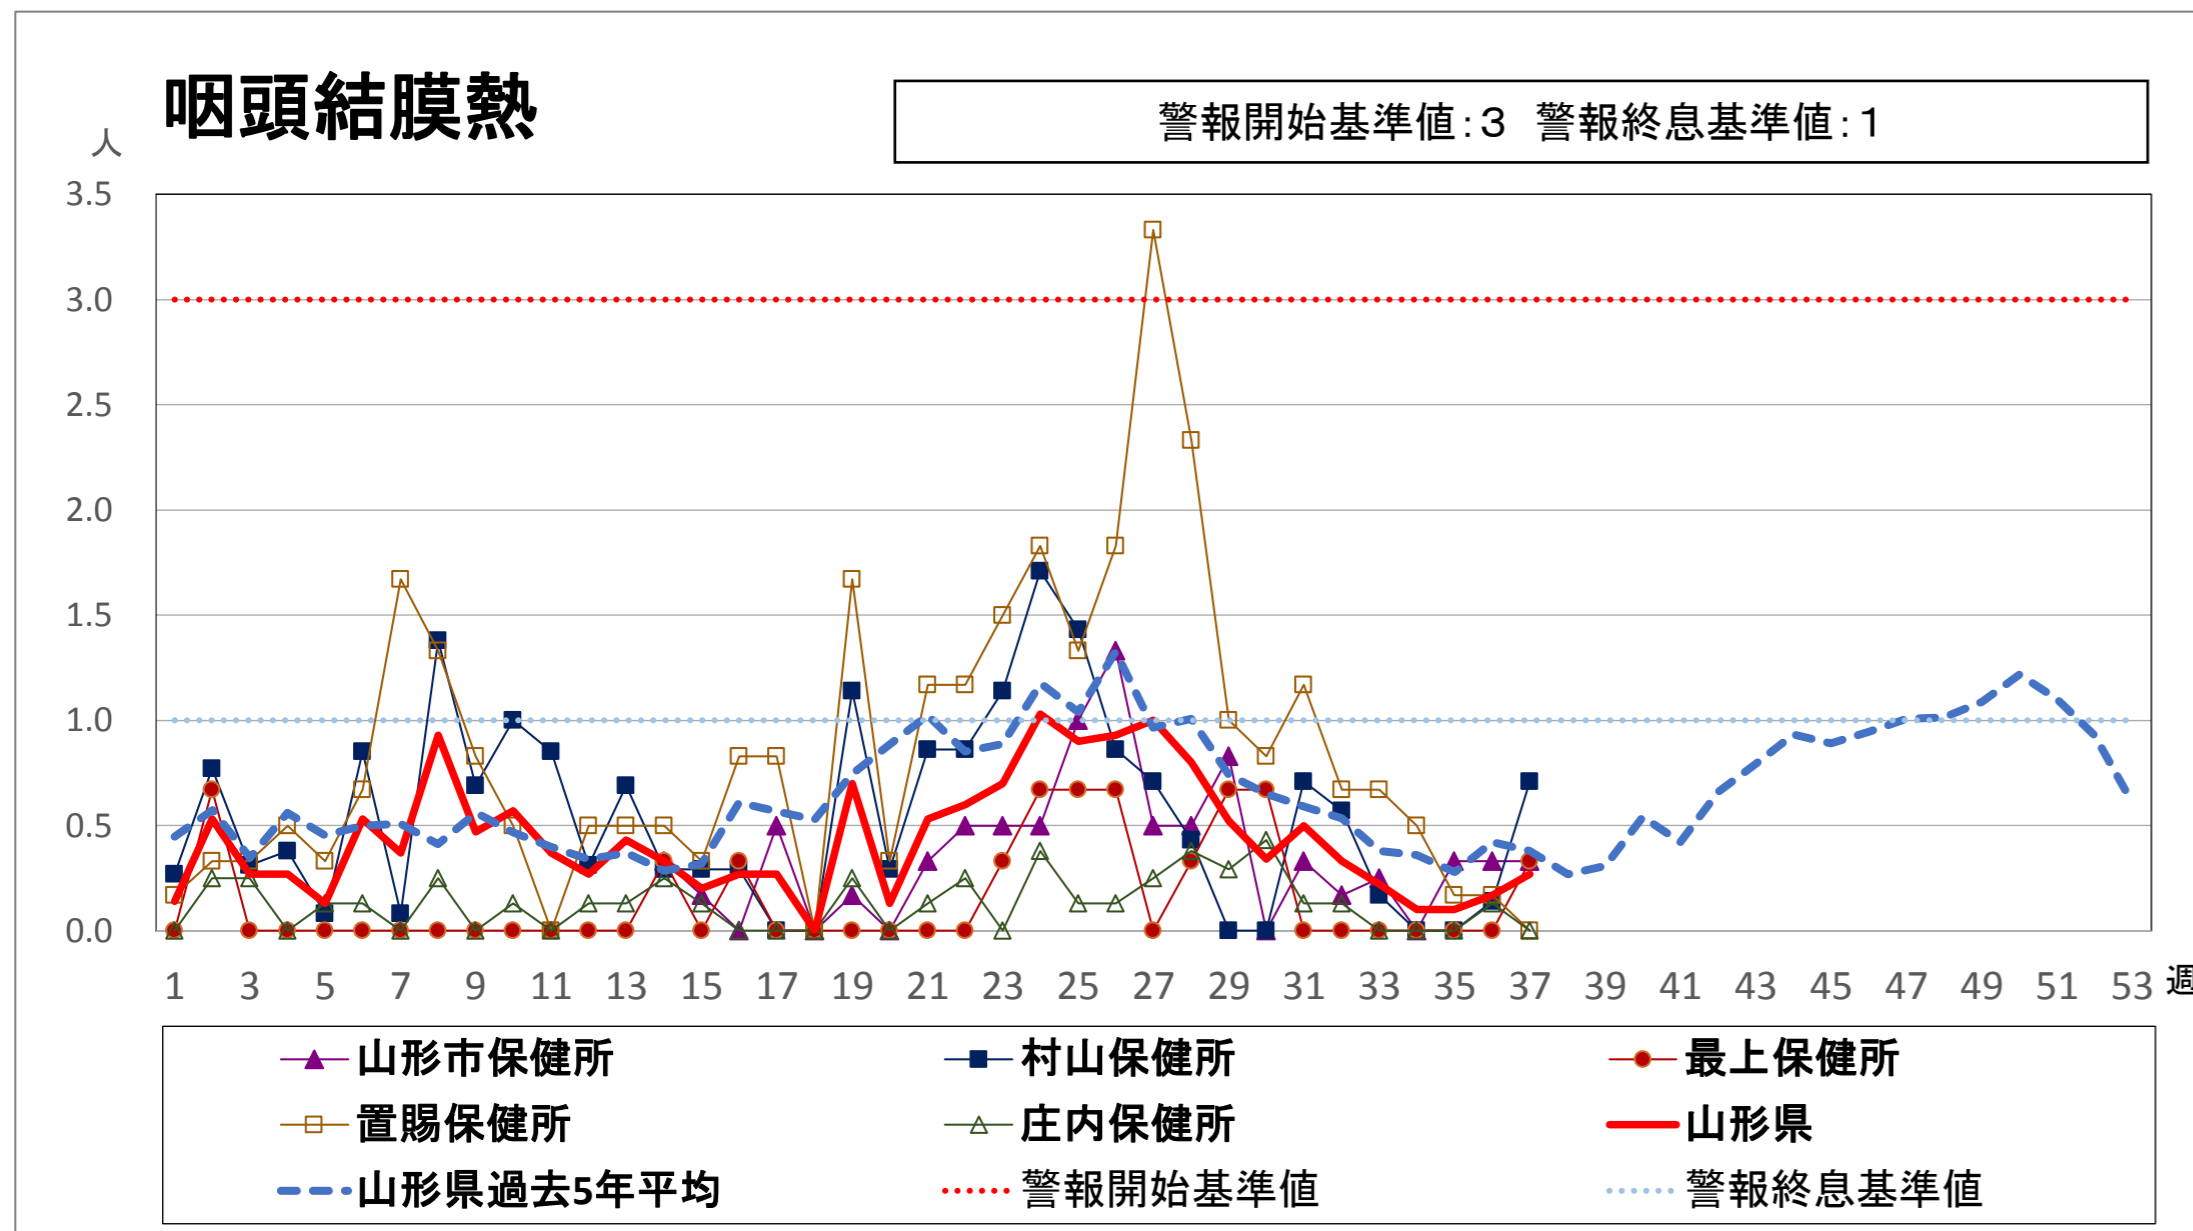

<疾病別グラフ(定点把握感染症)>

※各疾患のCSVデータは、衛生研究所HPからダウンロードできます。

<全数把握対象疾患の発生状況>

	疾病名	山形県			全国			疾病名	山形県			全国			疾病名	山形県			全国		
		36週	37週	累積	36週	累積			36週	37週	累積	36週	累積			36週	37週	累積	36週	累積	
一類	エボラ出血熱						四類	ジカウイルス感染症				1	1	五類	アメーバ赤痢		1	7	13	603	
	クリミア・コンゴ出血熱							重症熱性血小板減少症候群(SFTS)				2	73		ウイルス性肝炎(E型肝炎、A型肝炎除く)					1	228
	痘そう							腎症候性出血熱							カルバペネム耐性腸内細菌感染症			10	33	1455	
	南米出血熱							西部ウマ脳炎							急性弛緩性麻痺(急性灰白髄炎を除く)				2	57	
	ペスト							ダニ媒介脳炎							急性脳炎 ※1				16	635	
	マールブルグ病							炭疽							クリプトスポリジウム症					14	
	ラッサ熱							チクングニア熱				2	26		クロイツフェルト・ヤコブ病					1	128
二類	急性灰白髄炎							つつが虫病				2	83		劇症型溶血性レンサ球菌感染症			5	10	654	
	結核	2	4	92	326	14786		デング熱				1	24		307	後天性免疫不全症候群			3	10	813
	ジフテリア							東部ウマ脳炎							ジアルジア症				1	33	
	重症急性呼吸器症候群(SARS)							鳥インフルエンザ(H5N1、H7N9除く)							侵襲性インフルエンザ菌感染症			2	8	410	
	中東呼吸器症候群(MERS)							ニパウイルス感染症							侵襲性髄膜炎菌感染症				1	33	
	鳥インフルエンザ(H5N1)							日本紅斑熱				7	162		侵襲性肺炎球菌感染症			1	23	19	2351
	鳥インフルエンザ(H7N9)							日本脳炎							水痘(入院例に限る)			1	2	336	
三类	コレラ				1	4	ハンタウイルス肺症候群						先天性風しん症候群						3		
	細菌性赤痢			1	4	68	Bウイルス病						梅毒				18	73	4566		
	腸管出血性大腸菌感染症		2	23	153	2546	鼻疽						播種性クリプトコックス症					4	102		
	腸チフス					28	ブルセラ症					2	破傷風			1	4		91		
	パラチフス				1	12	ベネズエラウマ脳炎						バンコマイシン耐性黄色ブドウ球菌感染症								
四類	E型肝炎	1		6	7	363	ヘンドラウイルス感染症						バンコマイシン耐性腸球菌感染症						52		
	ウエストナイル熱(ウエストナイル脳炎含む)						発しんチフス						百日咳	2	3	136	261	11953			
	A型肝炎				5	333	ポツリヌス症					1	風しん	1		3	16	2176			
	エキノコックス症					14	マラリア				3	41	麻しん				4	682			
	黄熱						野兔病						薬剤耐性アシネトバクター感染症					22			
	オウム病					12	ライム病					9									
	オムスク出血熱						リッサウイルス感染症														
	回帰熱				1	3	リフトバレー熱														
	キャサヌル森林病						類鼻疽					1									
	Q熱						レジオネラ症		6	21	59	1581									
	狂犬病						レプトスピラ症					1	11								
	コクシジオイデス症					2	ロッキー山紅斑熱														
サル痘																					

※1 急性脳炎・・・ウエストナイル脳炎、西部ウマ脳炎、ダニ媒介脳炎、東部ウマ脳炎、日本脳炎、ベネズエラウマ脳炎、リフトバレー熱を除く