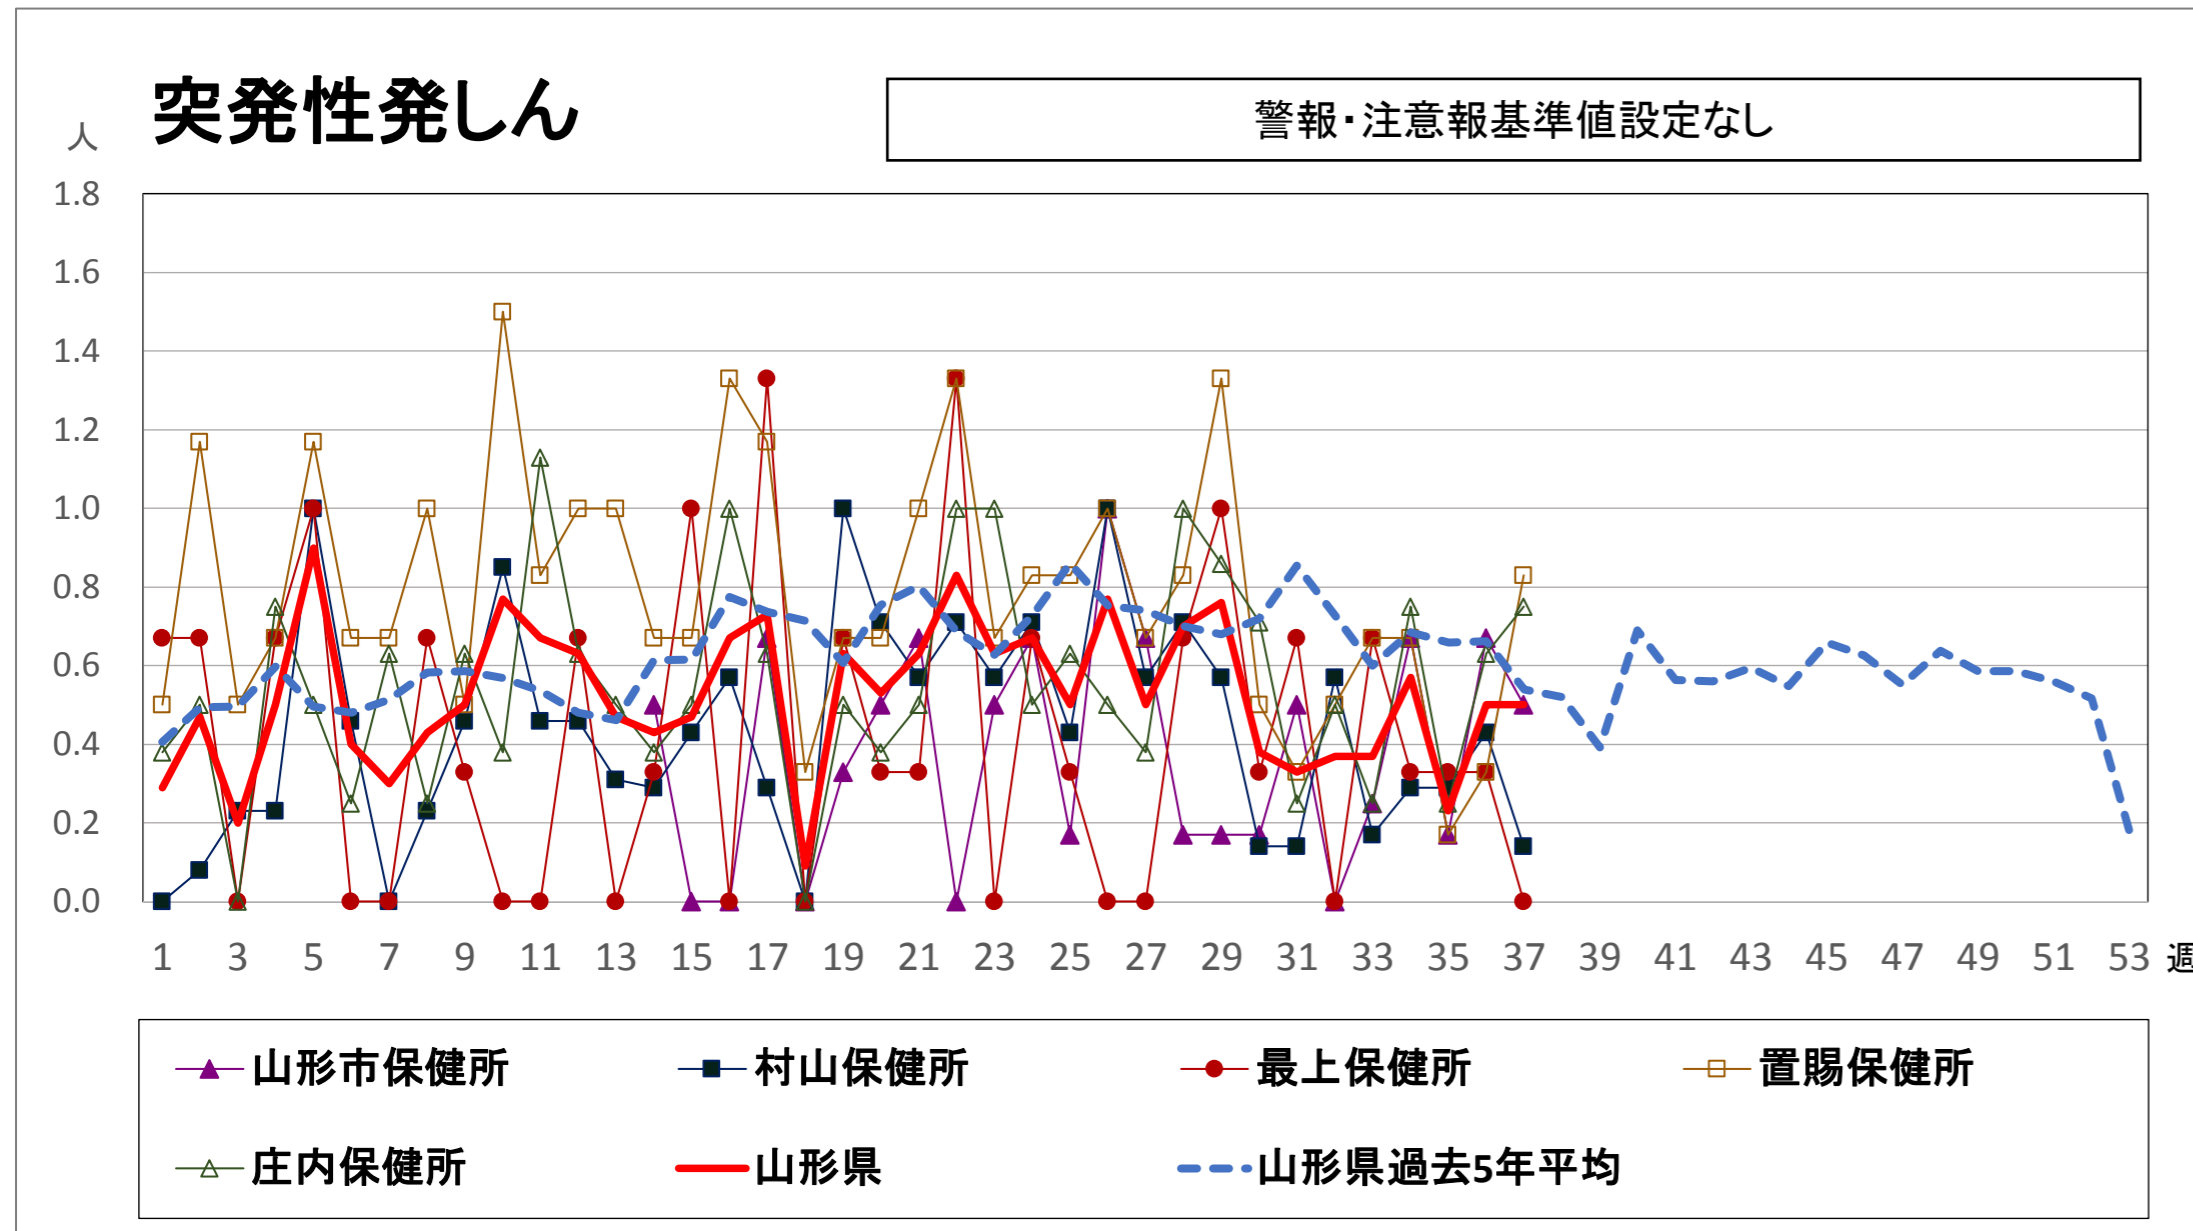

<疾病別グラフ(定点把握感染症)>

※各疾患のCSVデータは、衛生研究所HPからダウンロードできます。

<全数把握対象疾患の発生状況>

	疾病名	山形県			全国			疾病名	山形県			全国			疾病名	山形県			全国		
		36週	37週	累積	36週	累積			36週	37週	累積	36週	累積			36週	37週	累積	36週	累積	
一類	エボラ出血熱						四類	ジカウイルス感染症				1	1	五類	アメーバ赤痢		1	7	13	603	
	クリミア・コンゴ出血熱							重症熱性血小板減少症候群(SFTS)				2	73		ウイルス性肝炎(E型肝炎、A型肝炎除く)					1	228
	痘そう							腎症候性出血熱							カルバペネム耐性腸内細菌感染症			10	33	1455	
	南米出血熱							西部ウマ脳炎							急性弛緩性麻痺(急性灰白髄炎を除く)				2	57	
	ペスト							ダニ媒介脳炎							急性脳炎 ※1				16	635	
	マールブルグ病							炭疽							クリプトスポリジウム症					14	
	ラッサ熱							チクングニア熱				2	26		クロイツフェルト・ヤコブ病					1	128
二類	急性灰白髄炎							つつが虫病				2	83		劇症型溶血性レンサ球菌感染症			5	10	654	
	結核	2	4	92	326	14786		デング熱				1	24		307	後天性免疫不全症候群			3	10	813
	ジフテリア							東部ウマ脳炎							ジアルジア症				1	33	
	重症急性呼吸器症候群(SARS)							鳥インフルエンザ(H5N1、H7N9除く)							侵襲性インフルエンザ菌感染症			2	8	410	
	中東呼吸器症候群(MERS)							ニパウイルス感染症							侵襲性髄膜炎菌感染症				1	33	
	鳥インフルエンザ(H5N1)							日本紅斑熱				7	162		侵襲性肺炎球菌感染症			1	23	19	2351
	鳥インフルエンザ(H7N9)							日本脳炎							水痘(入院例に限る)			1	2	336	
三类	コレラ				1	4	ハンタウイルス肺症候群						先天性風しん症候群						3		
	細菌性赤痢			1	4	68	Bウイルス病						梅毒				18	73	4566		
	腸管出血性大腸菌感染症		2	23	153	2546	鼻疽						播種性クリプトコックス症					4	102		
	腸チフス					28	ブルセラ症					2	破傷風			1	4		91		
	パラチフス				1	12	ベネズエラウマ脳炎						バンコマイシン耐性黄色ブドウ球菌感染症								
四類	E型肝炎	1		6	7	363	ヘンドラウイルス感染症						バンコマイシン耐性腸球菌感染症						52		
	ウエストナイル熱(ウエストナイル脳炎含む)						発しんチフス						百日咳	2	3	136	261	11953			
	A型肝炎				5	333	ポツリヌス症					1	風しん	1		3	16	2176			
	エキノコックス症					14	マラリア				3	41	麻しん				4	682			
	黄熱						野兔病						薬剤耐性アシネトバクター感染症					22			
	オウム病					12	ライム病					9									
	オムスク出血熱						リッサウイルス感染症														
	回帰熱				1	3	リフトバレー熱														
	キャサヌル森林病						類鼻疽					1									
	Q熱						レジオネラ症		6	21	59	1581									
	狂犬病						レプトスピラ症					1	11								
	コクシジオイデス症					2	ロッキー山紅斑熱														
サル痘																					

※1 急性脳炎・・・ウエストナイル脳炎、西部ウマ脳炎、ダニ媒介脳炎、東部ウマ脳炎、日本脳炎、ベネズエラウマ脳炎、リフトバレー熱を除く