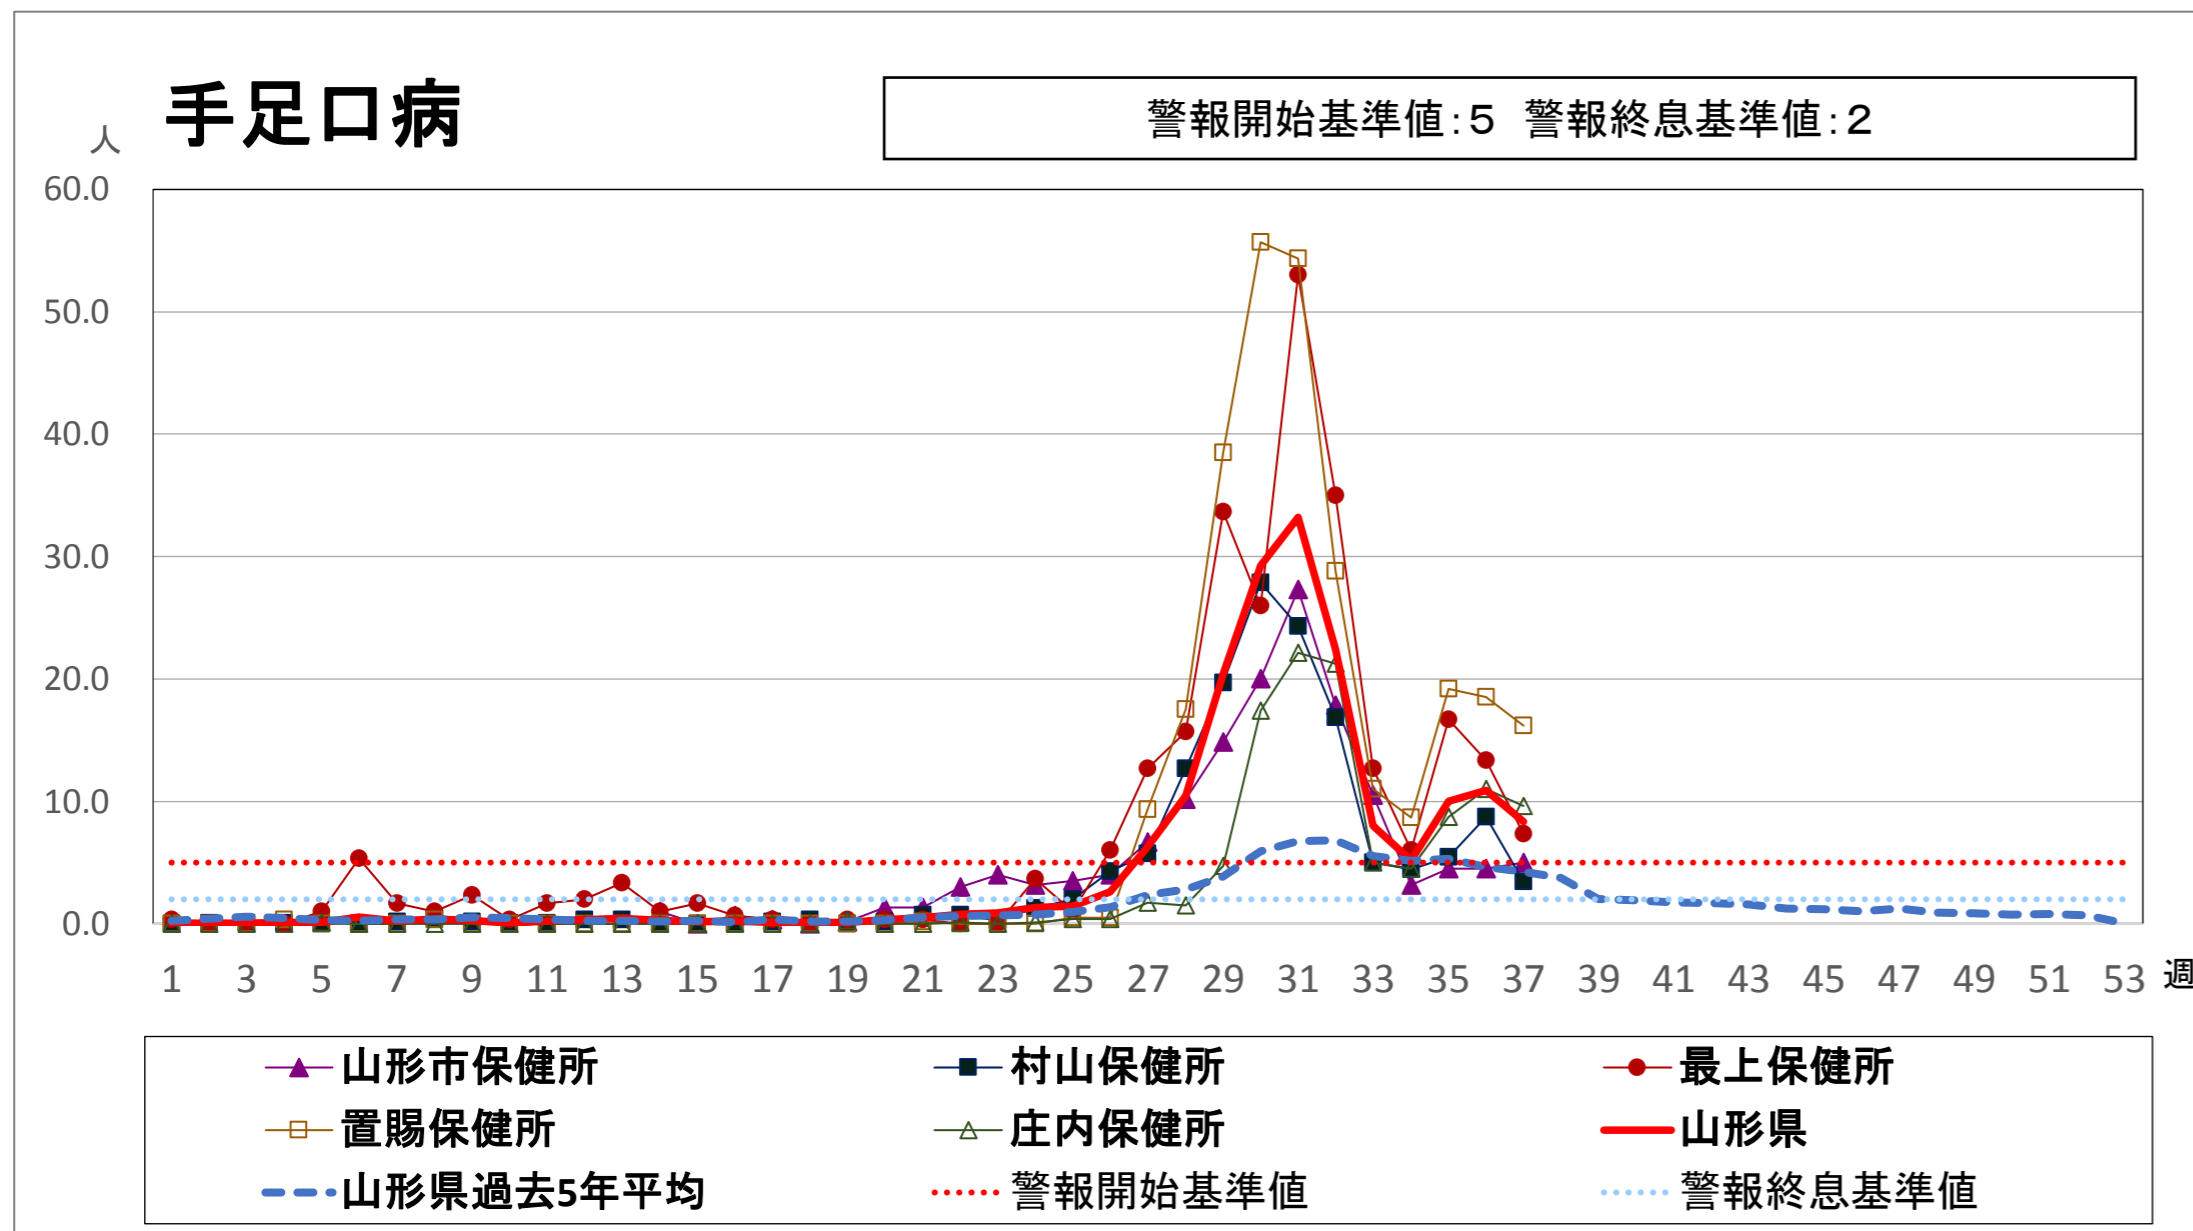

<疾病別グラフ(定点把握感染症)>

※各疾患のCSVデータは、衛生研究所HPからダウンロードできます。

<全数把握対象疾患の発生状況>

	疾病名	山形県			全国			疾病名	山形県			全国			疾病名	山形県			全国		
		36週	37週	累積	36週	累積			36週	37週	累積	36週	累積			36週	37週	累積	36週	累積	
一類	エボラ出血熱						四類	ジカウイルス感染症				1	1	五類	アメーバ赤痢		1	7	13	603	
	クリミア・コンゴ出血熱							重症熱性血小板減少症候群(SFTS)				2	73		ウイルス性肝炎(E型肝炎、A型肝炎除く)					1	228
	痘そう							腎症候性出血熱							カルバペネム耐性腸内細菌感染症			10	33	1455	
	南米出血熱							西部ウマ脳炎							急性弛緩性麻痺(急性灰白髄炎を除く)				2	57	
	ペスト							ダニ媒介脳炎							急性脳炎 ※1				16	635	
	マールブルグ病							炭疽							クリプトスポリジウム症					14	
	ラッサ熱							チクングニア熱				2	26		クロイツフェルト・ヤコブ病					1	128
二類	急性灰白髄炎							つつが虫病				2	83		劇症型溶血性レンサ球菌感染症			5	10	654	
	結核	2	4	92	326	14786		デング熱				1	24		307	後天性免疫不全症候群			3	10	813
	ジフテリア							東部ウマ脳炎							ジアルジア症				1	33	
	重症急性呼吸器症候群(SARS)							鳥インフルエンザ(H5N1、H7N9除く)							侵襲性インフルエンザ菌感染症			2	8	410	
	中東呼吸器症候群(MERS)							ニパウイルス感染症							侵襲性髄膜炎菌感染症				1	33	
	鳥インフルエンザ(H5N1)							日本紅斑熱				7	162		侵襲性肺炎球菌感染症			1	23	19	2351
	鳥インフルエンザ(H7N9)							日本脳炎							水痘(入院例に限る)			1	2	336	
三类	コレラ				1	4	ハンタウイルス肺症候群						先天性風しん症候群						3		
	細菌性赤痢			1	4	68	Bウイルス病						梅毒				18	73	4566		
	腸管出血性大腸菌感染症		2	23	153	2546	鼻疽						播種性クリプトコックス症					4	102		
	腸チフス					28	ブルセラ症					2	破傷風			1	4		91		
	パラチフス				1	12	ベネズエラウマ脳炎						バンコマイシン耐性黄色ブドウ球菌感染症								
四類	E型肝炎	1		6	7	363	ヘンドラウイルス感染症						バンコマイシン耐性腸球菌感染症						52		
	ウエストナイル熱(ウエストナイル脳炎含む)						発しんチフス						百日咳	2	3	136	261	11953			
	A型肝炎				5	333	ポツリヌス症					1	風しん	1		3	16	2176			
	エキノコックス症					14	マラリア				3	41	麻しん				4	682			
	黄熱						野兔病						薬剤耐性アシネトバクター感染症					22			
	オウム病					12	ライム病					9									
	オムスク出血熱						リッサウイルス感染症														
	回帰熱				1	3	リフトバレー熱														
	キャサヌル森林病						類鼻疽					1									
	Q熱						レジオネラ症		6	21	59	1581									
	狂犬病						レプトスピラ症					1	11								
	コクシジオイデス症					2	ロッキー山紅斑熱														
サル痘																					

※1 急性脳炎・・・ウエストナイル脳炎、西部ウマ脳炎、ダニ媒介脳炎、東部ウマ脳炎、日本脳炎、ベネズエラウマ脳炎、リフトバレー熱を除く