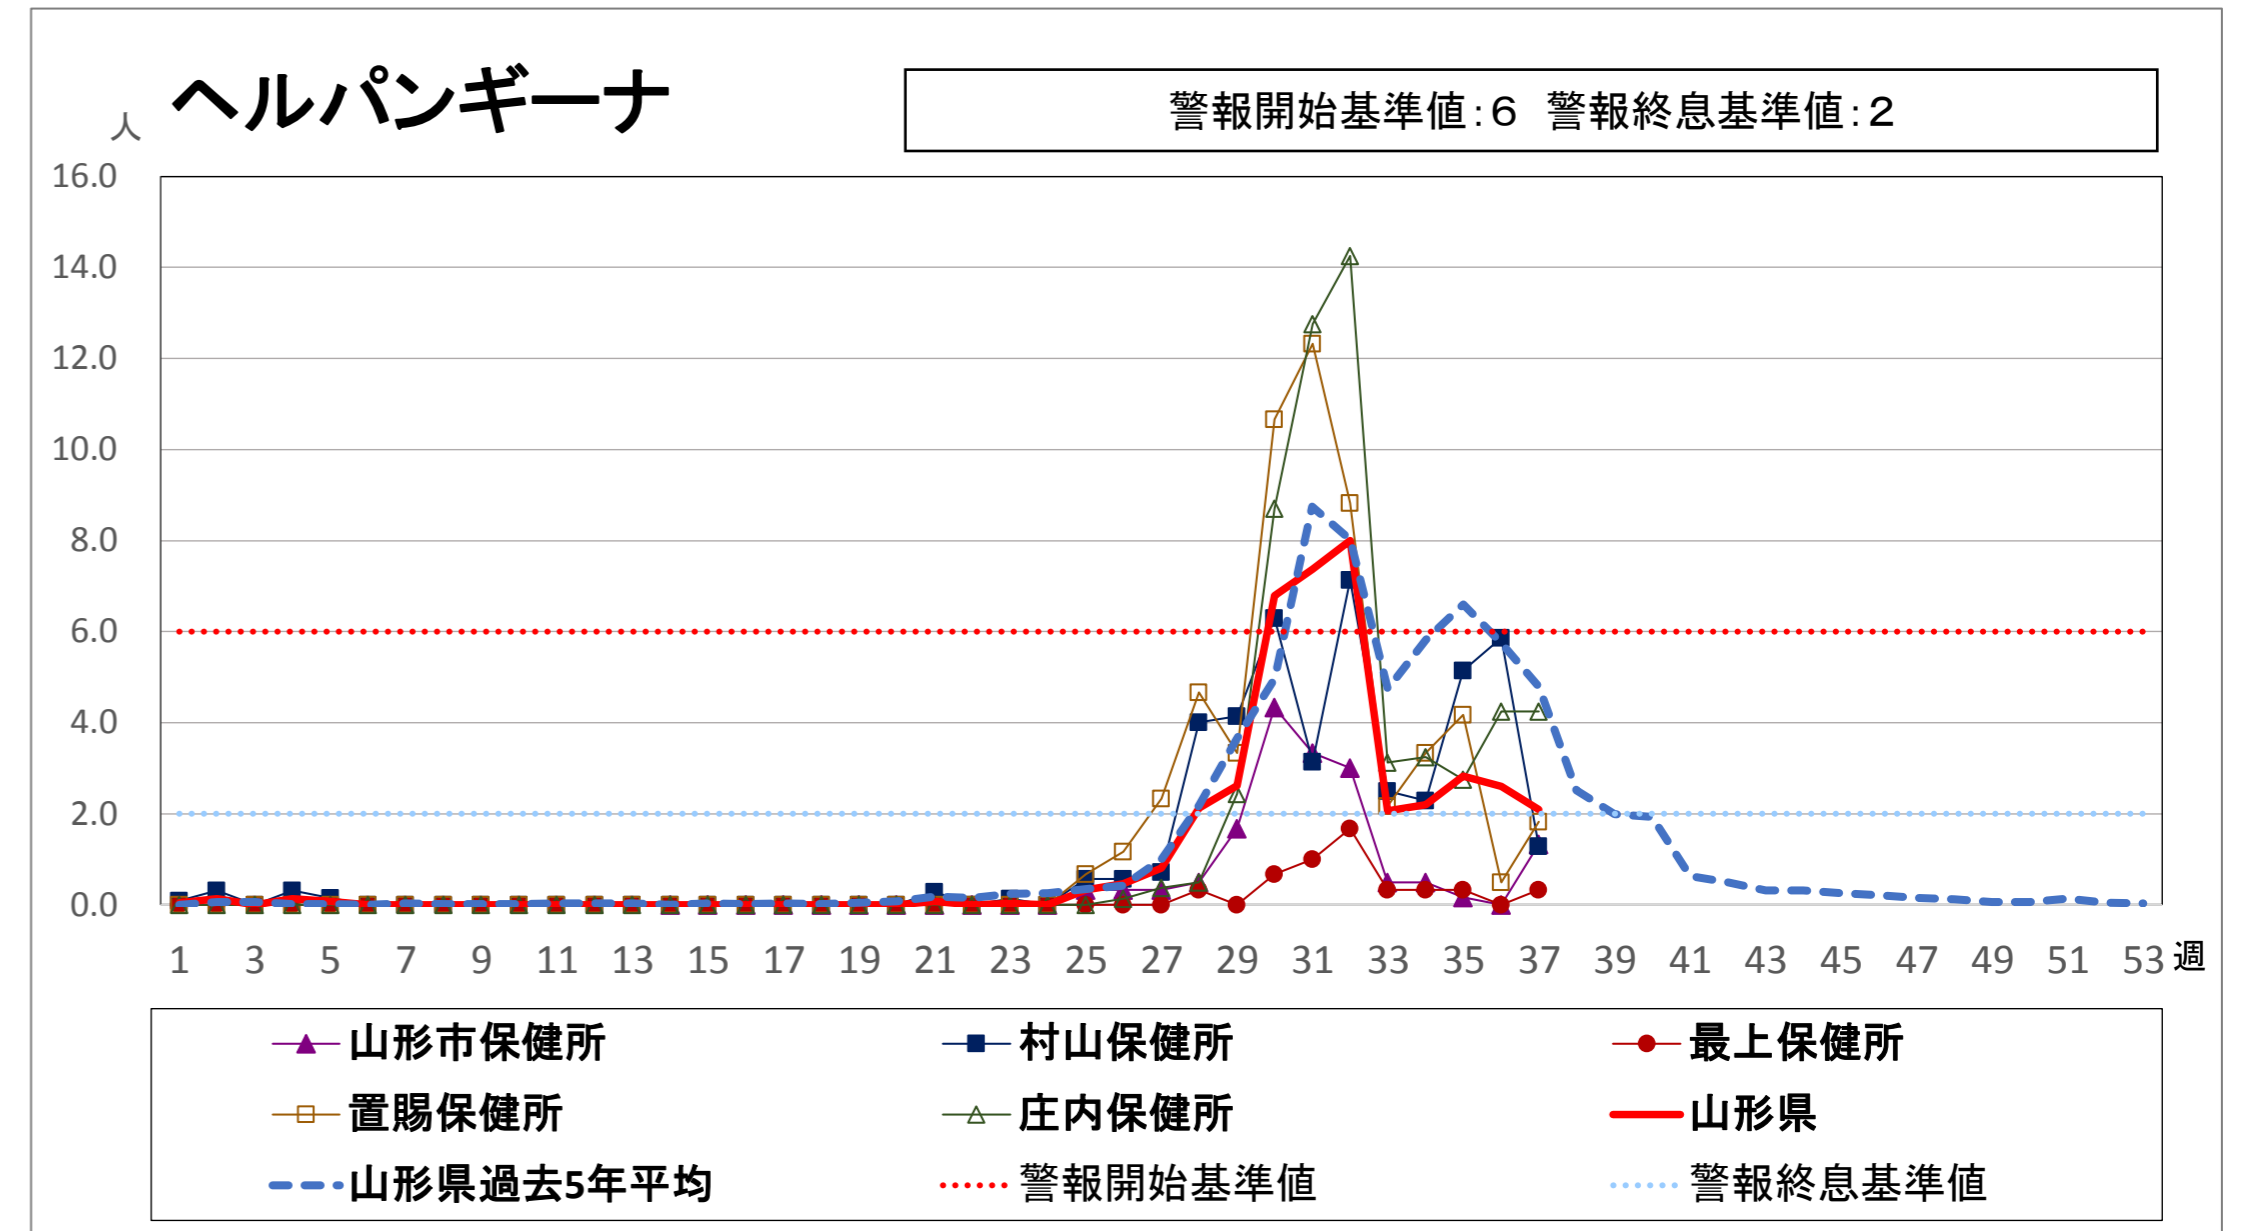

<疾病別グラフ(定点把握感染症)>

※各疾患のCSVデータは、衛生研究所HPからダウンロードできます。

<全数把握対象疾患の発生状況>

	疾病名	山形県			全国			疾病名	山形県			全国			疾病名	山形県			全国		
		36週	37週	累積	36週	累積			36週	37週	累積	36週	累積			36週	37週	累積	36週	累積	
一類	エボラ出血熱						四類	ジカウイルス感染症				1	1	五類	アメーバ赤痢		1	7	13	603	
	クリミア・コンゴ出血熱							重症熱性血小板減少症候群(SFTS)				2	73		ウイルス性肝炎(E型肝炎、A型肝炎除く)					1	228
	痘そう							腎症候性出血熱							カルバペネム耐性腸内細菌感染症			10	33	1455	
	南米出血熱							西部ウマ脳炎							急性弛緩性麻痺(急性灰白髄炎を除く)				2	57	
	ペスト							ダニ媒介脳炎							急性脳炎 ※1				16	635	
	マールブルグ病							炭疽							クリプトスポリジウム症					14	
	ラッサ熱							チクングニア熱				2	26		クロイツフェルト・ヤコブ病					1	128
二類	急性灰白髄炎							つつが虫病				2	83		劇症型溶血性レンサ球菌感染症			5	10	654	
	結核	2	4	92	326	14786		デング熱				1	24		307	後天性免疫不全症候群			3	10	813
	ジフテリア							東部ウマ脳炎							ジアルジア症				1	33	
	重症急性呼吸器症候群(SARS)							鳥インフルエンザ(H5N1、H7N9除く)							侵襲性インフルエンザ菌感染症			2	8	410	
	中東呼吸器症候群(MERS)							ニパウイルス感染症							侵襲性髄膜炎菌感染症				1	33	
	鳥インフルエンザ(H5N1)							日本紅斑熱				7	162		侵襲性肺炎球菌感染症			1	23	19	2351
	鳥インフルエンザ(H7N9)							日本脳炎							水痘(入院例に限る)			1	2	336	
三类	コレラ				1	4	ハンタウイルス肺症候群						先天性風しん症候群						3		
	細菌性赤痢			1	4	68	Bウイルス病						梅毒				18	73	4566		
	腸管出血性大腸菌感染症		2	23	153	2546	鼻疽						播種性クリプトコックス症					4	102		
	腸チフス					28	ブルセラ症					2	破傷風			1	4		91		
	パラチフス				1	12	ベネズエラウマ脳炎						バンコマイシン耐性黄色ブドウ球菌感染症								
四類	E型肝炎	1		6	7	363	ヘンドラウイルス感染症						バンコマイシン耐性腸球菌感染症						52		
	ウエストナイル熱(ウエストナイル脳炎含む)						発しんチフス						百日咳	2	3	136	261	11953			
	A型肝炎				5	333	ポツリヌス症					1	風しん	1		3	16	2176			
	エキノコックス症					14	マラリア				3	41	麻しん				4	682			
	黄熱						野兔病						薬剤耐性アシネトバクター感染症					22			
	オウム病					12	ライム病					9									
	オムスク出血熱						リッサウイルス感染症														
	回帰熱				1	3	リフトバレー熱														
	キャサヌル森林病						類鼻疽					1									
	Q熱						レジオネラ症		6	21	59	1581									
	狂犬病						レプトスピラ症					1	11								
	コクシジオイデス症					2	ロッキー山紅斑熱														
サル痘																					

※1 急性脳炎・・・ウエストナイル脳炎、西部ウマ脳炎、ダニ媒介脳炎、東部ウマ脳炎、日本脳炎、ベネズエラウマ脳炎、リフトバレー熱を除く