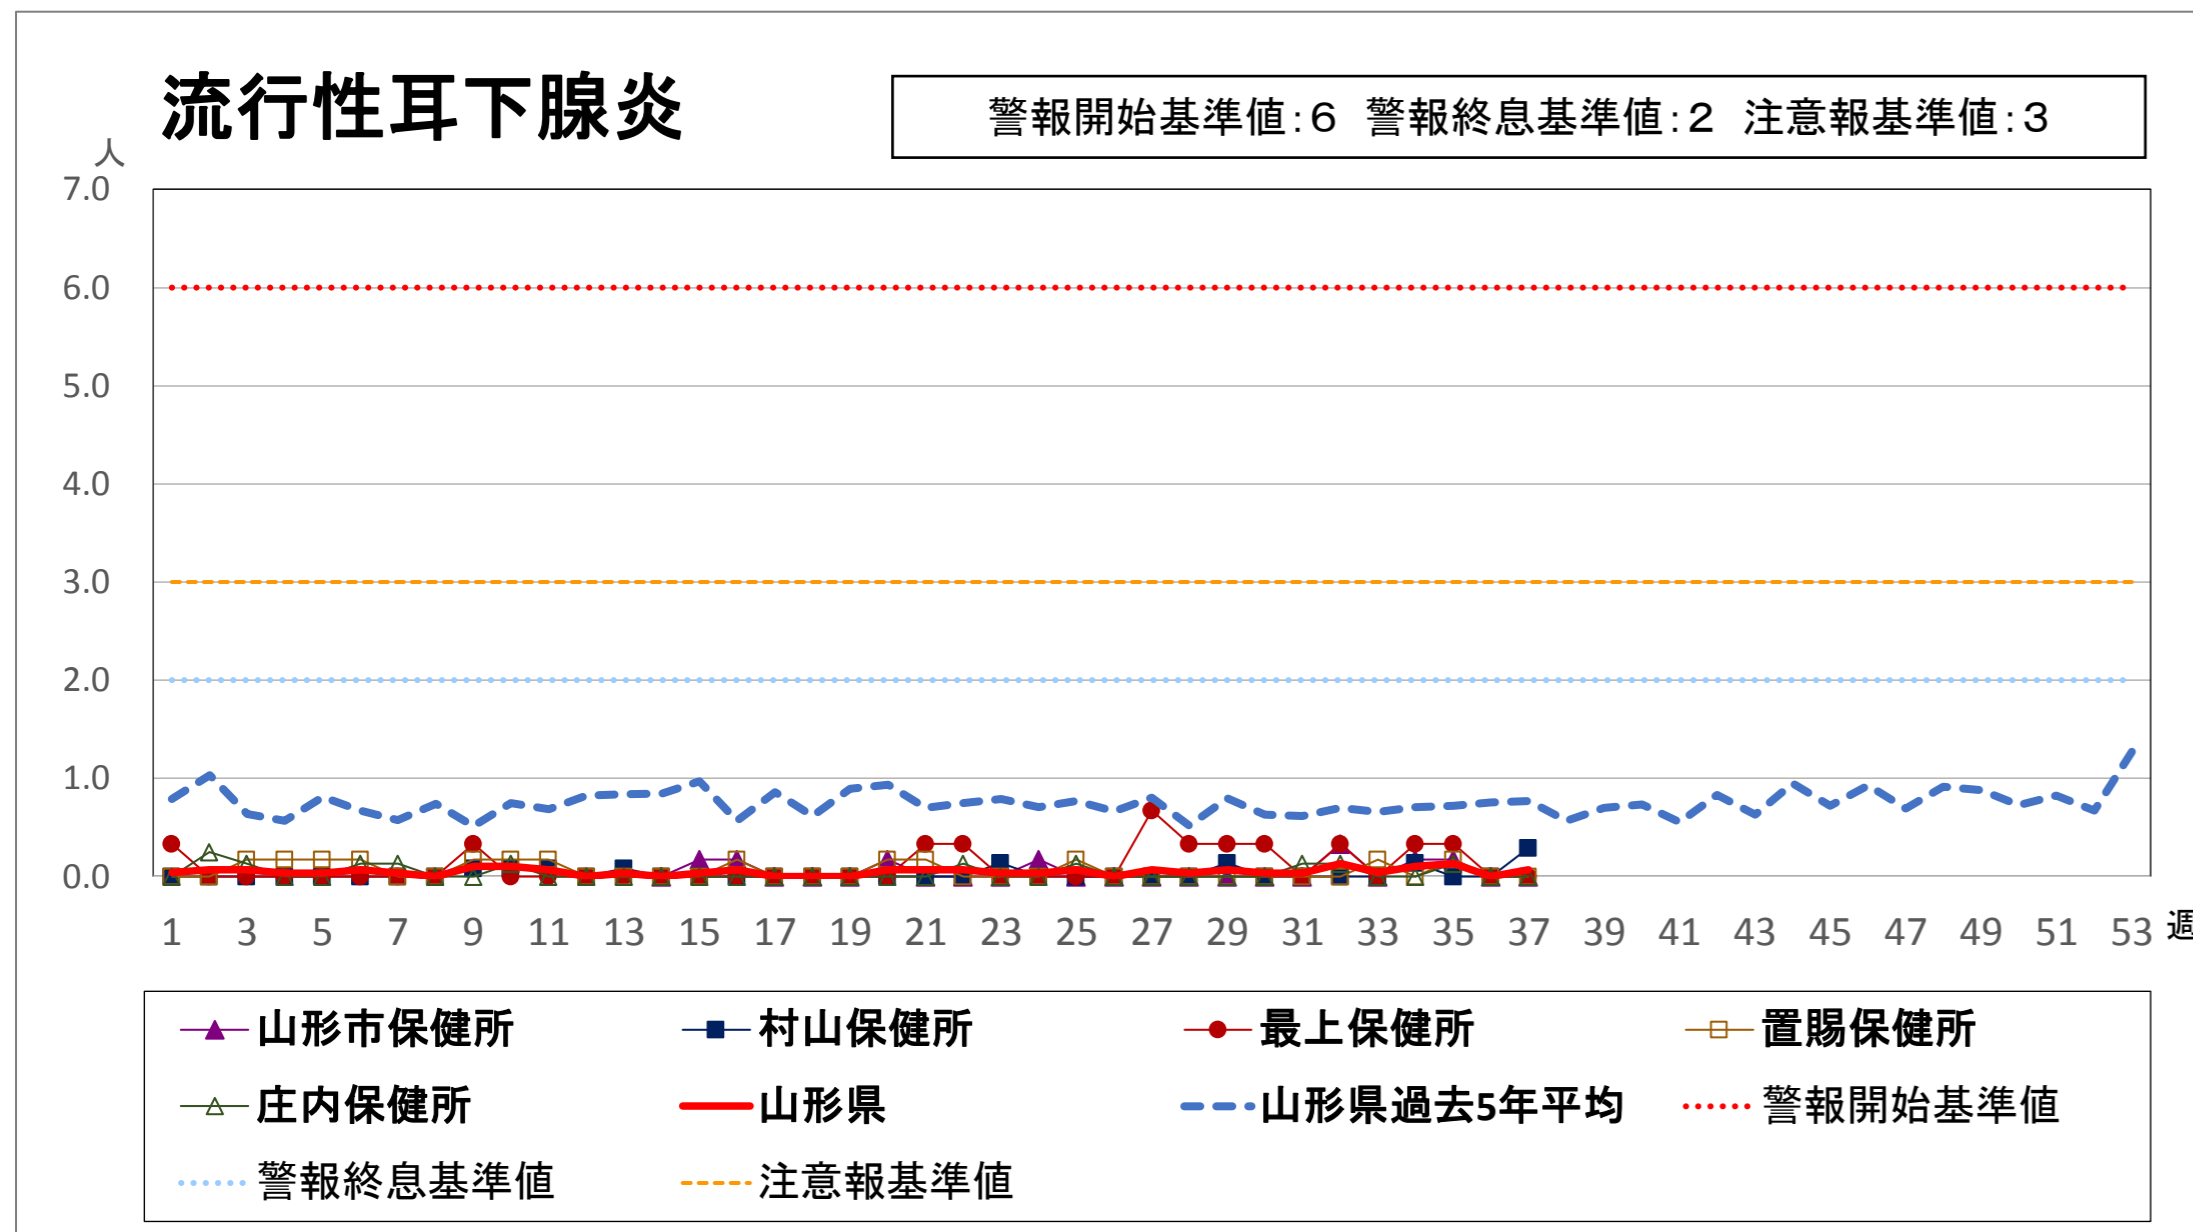

<疾病別グラフ(定点把握感染症)>

※各疾患のCSVデータは、衛生研究所HPからダウンロードできます。

<全数把握対象疾患の発生状況>

	疾病名	山形県			全国			疾病名	山形県			全国			疾病名	山形県			全国		
		36週	37週	累積	36週	累積			36週	37週	累積	36週	累積			36週	37週	累積	36週	累積	
一類	エボラ出血熱						四類	ジカウイルス感染症				1	1	五類	アメーバ赤痢		1	7	13	603	
	クリミア・コンゴ出血熱							重症熱性血小板減少症候群(SFTS)				2	73		ウイルス性肝炎(E型肝炎、A型肝炎除く)					1	228
	痘そう							腎症候性出血熱							カルバペネム耐性腸内細菌感染症			10	33	1455	
	南米出血熱							西部ウマ脳炎							急性弛緩性麻痺(急性灰白髄炎を除く)				2	57	
	ペスト							ダニ媒介脳炎							急性脳炎 ※1				16	635	
	マールブルグ病							炭疽							クリプトスポリジウム症					14	
	ラッサ熱							チクングニア熱				2	26		クロイツフェルト・ヤコブ病					1	128
二類	急性灰白髄炎							つつが虫病				2	83		劇症型溶血性レンサ球菌感染症			5	10	654	
	結核	2	4	92	326	14786		デング熱				1	24		307	後天性免疫不全症候群			3	10	813
	ジフテリア							東部ウマ脳炎							ジアルジア症				1	33	
	重症急性呼吸器症候群(SARS)							鳥インフルエンザ(H5N1、H7N9除く)							侵襲性インフルエンザ菌感染症			2	8	410	
	中東呼吸器症候群(MERS)							ニパウイルス感染症							侵襲性髄膜炎菌感染症				1	33	
	鳥インフルエンザ(H5N1)							日本紅斑熱				7	162		侵襲性肺炎球菌感染症			1	23	19	2351
	鳥インフルエンザ(H7N9)							日本脳炎							水痘(入院例に限る)			1	2	336	
三类	コレラ				1	4	ハンタウイルス肺症候群						先天性風しん症候群						3		
	細菌性赤痢			1	4	68	Bウイルス病						梅毒				18	73	4566		
	腸管出血性大腸菌感染症		2	23	153	2546	鼻疽						播種性クリプトコックス症					4	102		
	腸チフス					28	ブルセラ症					2	破傷風			1	4		91		
	パラチフス				1	12	ベネズエラウマ脳炎						バンコマイシン耐性黄色ブドウ球菌感染症								
四類	E型肝炎	1		6	7	363	ヘンドラウイルス感染症						バンコマイシン耐性腸球菌感染症						52		
	ウエストナイル熱(ウエストナイル脳炎含む)						発しんチフス						百日咳	2	3	136	261	11953			
	A型肝炎				5	333	ポツリヌス症					1	風しん	1		3	16	2176			
	エキノコックス症					14	マラリア				3	41	麻しん				4	682			
	黄熱						野兔病						薬剤耐性アシネトバクター感染症					22			
	オウム病					12	ライム病					9									
	オムスク出血熱						リッサウイルス感染症														
	回帰熱				1	3	リフトバレー熱														
	キャサヌル森林病						類鼻疽					1									
	Q熱						レジオネラ症		6	21	59	1581									
	狂犬病						レプトスピラ症					1	11								
	コクシジオイデス症					2	ロッキー山紅斑熱														
サル痘																					

※1 急性脳炎・・・ウエストナイル脳炎、西部ウマ脳炎、ダニ媒介脳炎、東部ウマ脳炎、日本脳炎、ベネズエラウマ脳炎、リフトバレー熱を除く