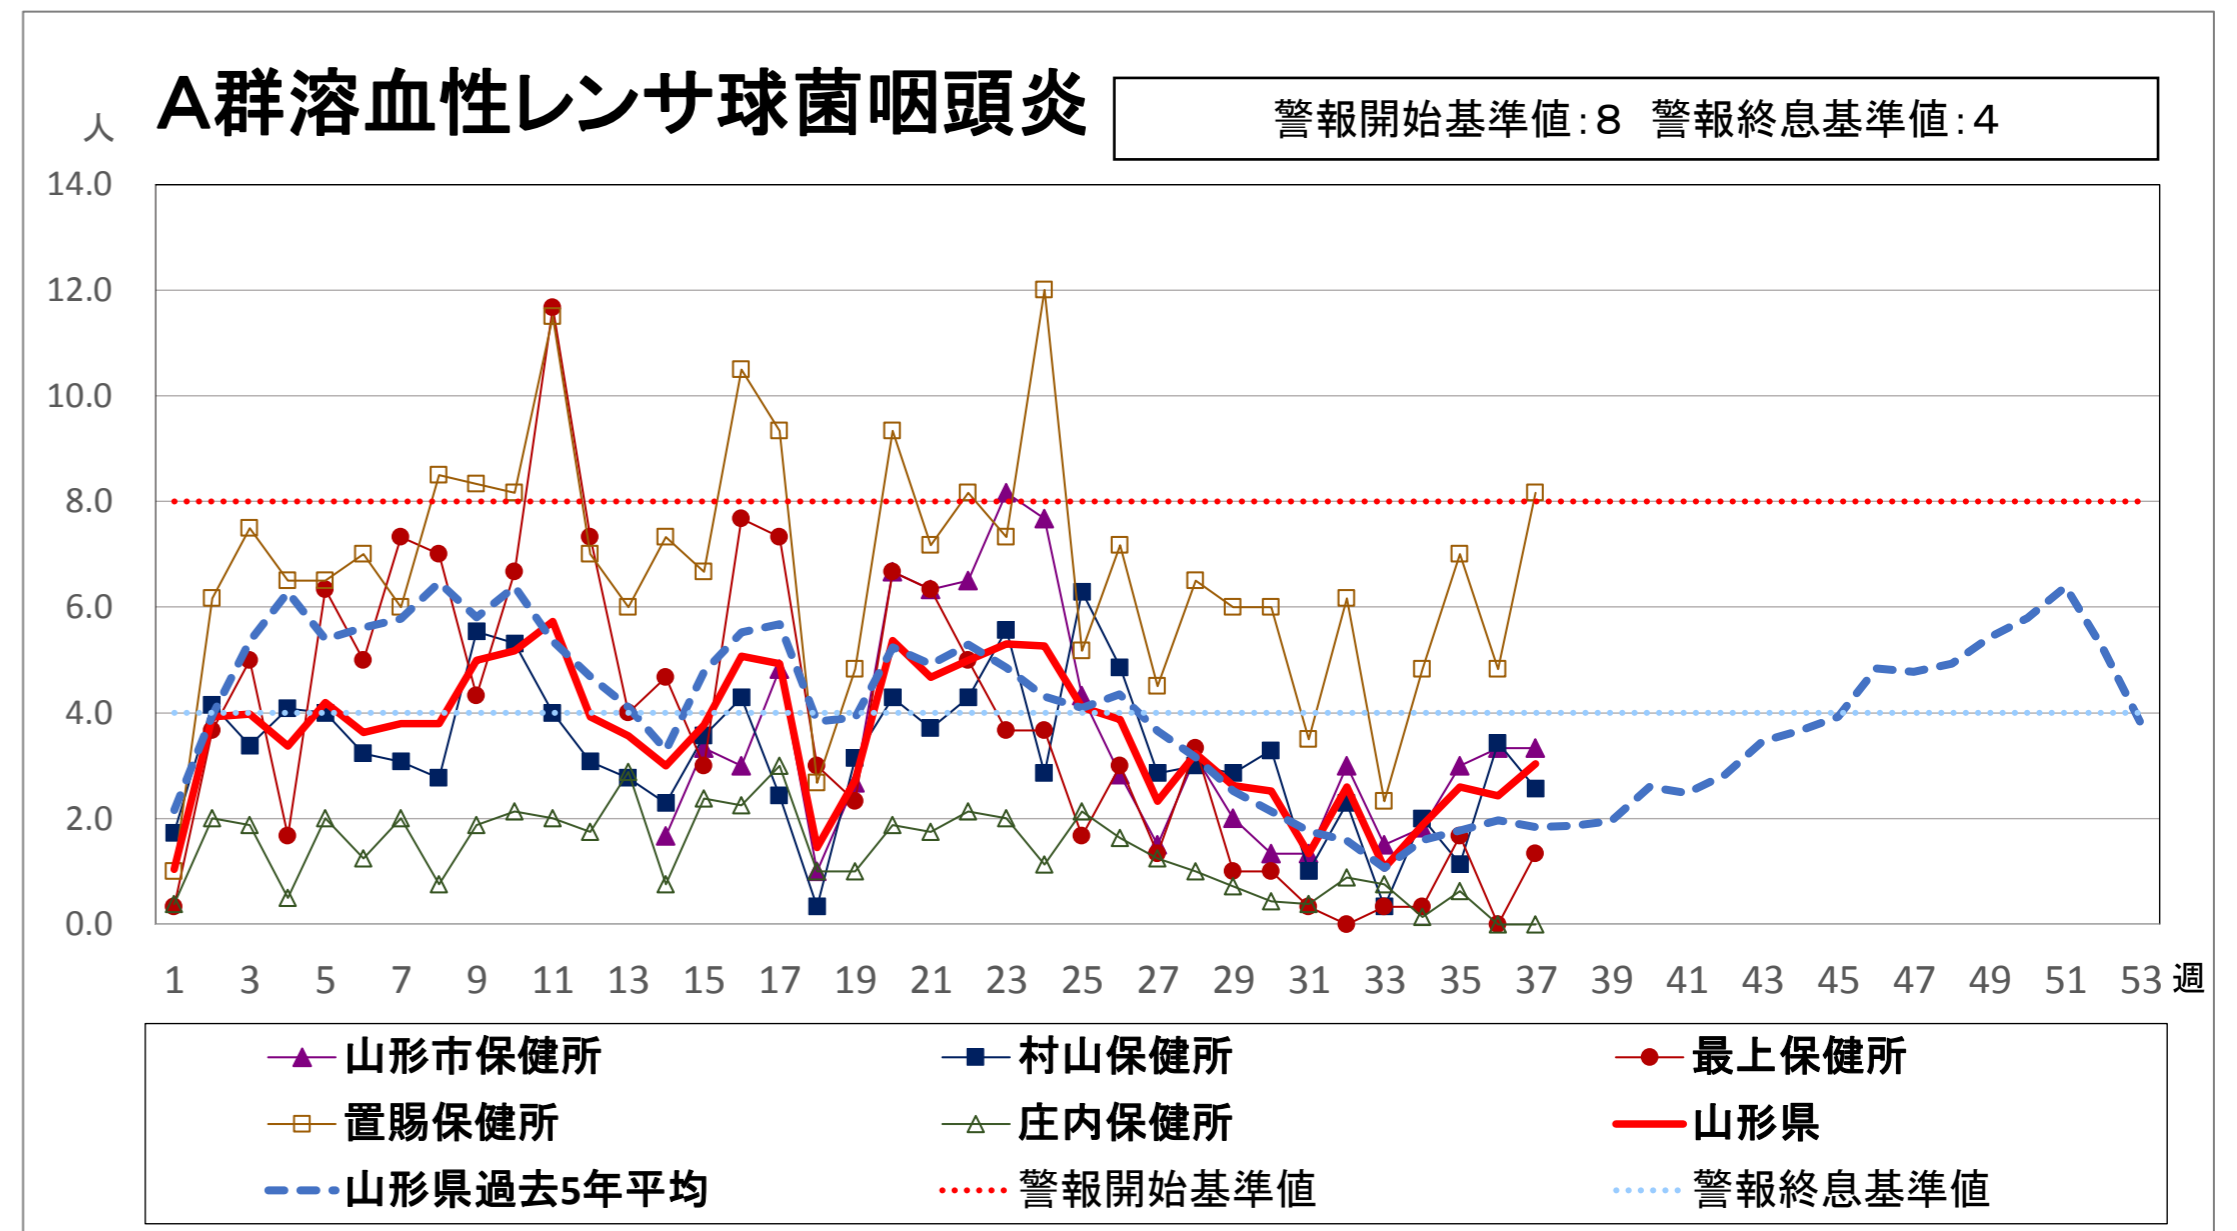

<疾病別グラフ(定点把握感染症)>

※各疾患のCSVデータは、衛生研究所HPからダウンロードできます。

<全数把握対象疾患の発生状況>

	疾病名	山形県			全国			疾病名	山形県			全国			疾病名	山形県			全国		
		36週	37週	累積	36週	累積			36週	37週	累積	36週	累積			36週	37週	累積	36週	累積	
一類	エボラ出血熱						四類	ジカウイルス感染症				1	1	五類	アメーバ赤痢		1	7	13	603	
	クリミア・コンゴ出血熱							重症熱性血小板減少症候群(SFTS)				2	73		ウイルス性肝炎(E型肝炎、A型肝炎除く)					1	228
	痘そう							腎症候性出血熱							カルバペネム耐性腸内細菌感染症			10	33	1455	
	南米出血熱							西部ウマ脳炎							急性弛緩性麻痺(急性灰白髄炎を除く)				2	57	
	ペスト							ダニ媒介脳炎							急性脳炎 ※1				16	635	
	マールブルグ病							炭疽							クリプトスポリジウム症					14	
	ラッサ熱							チクングニア熱				2	26		クロイツフェルト・ヤコブ病					1	128
二類	急性灰白髄炎							つつが虫病				2	83		劇症型溶血性レンサ球菌感染症			5	10	654	
	結核	2	4	92	326	14786		デング熱				1	24		307	後天性免疫不全症候群			3	10	813
	ジフテリア							東部ウマ脳炎							ジアルジア症				1	33	
	重症急性呼吸器症候群(SARS)							鳥インフルエンザ(H5N1、H7N9除く)							侵襲性インフルエンザ菌感染症			2	8	410	
	中東呼吸器症候群(MERS)							ニパウイルス感染症							侵襲性髄膜炎菌感染症				1	33	
	鳥インフルエンザ(H5N1)							日本紅斑熱				7	162		侵襲性肺炎球菌感染症			1	23	19	2351
	鳥インフルエンザ(H7N9)							日本脳炎							水痘(入院例に限る)			1	2	336	
三类	コレラ				1	4	ハンタウイルス肺症候群						先天性風しん症候群						3		
	細菌性赤痢			1	4	68	Bウイルス病						梅毒				18	73	4566		
	腸管出血性大腸菌感染症		2	23	153	2546	鼻疽						播種性クリプトコックス症					4	102		
	腸チフス					28	ブルセラ症					2	破傷風			1	4		91		
	パラチフス				1	12	ベネズエラウマ脳炎						バンコマイシン耐性黄色ブドウ球菌感染症								
四類	E型肝炎	1		6	7	363	ヘンドラウイルス感染症						バンコマイシン耐性腸球菌感染症						52		
	ウエストナイル熱(ウエストナイル脳炎含む)						発しんチフス						百日咳	2	3	136	261	11953			
	A型肝炎				5	333	ポツリヌス症					1	風しん	1		3	16	2176			
	エキノコックス症					14	マラリア				3	41	麻しん				4	682			
	黄熱						野兔病						薬剤耐性アシネトバクター感染症					22			
	オウム病					12	ライム病					9									
	オムスク出血熱						リッサウイルス感染症														
	回帰熱				1	3	リフトバレー熱														
	キャサヌル森林病						類鼻疽					1									
	Q熱						レジオネラ症		6	21	59	1581									
	狂犬病						レプトスピラ症					1	11								
	コクシジオイデス症					2	ロッキー山紅斑熱														
サル痘																					

※1 急性脳炎・・・ウエストナイル脳炎、西部ウマ脳炎、ダニ媒介脳炎、東部ウマ脳炎、日本脳炎、ベネズエラウマ脳炎、リフトバレー熱を除く