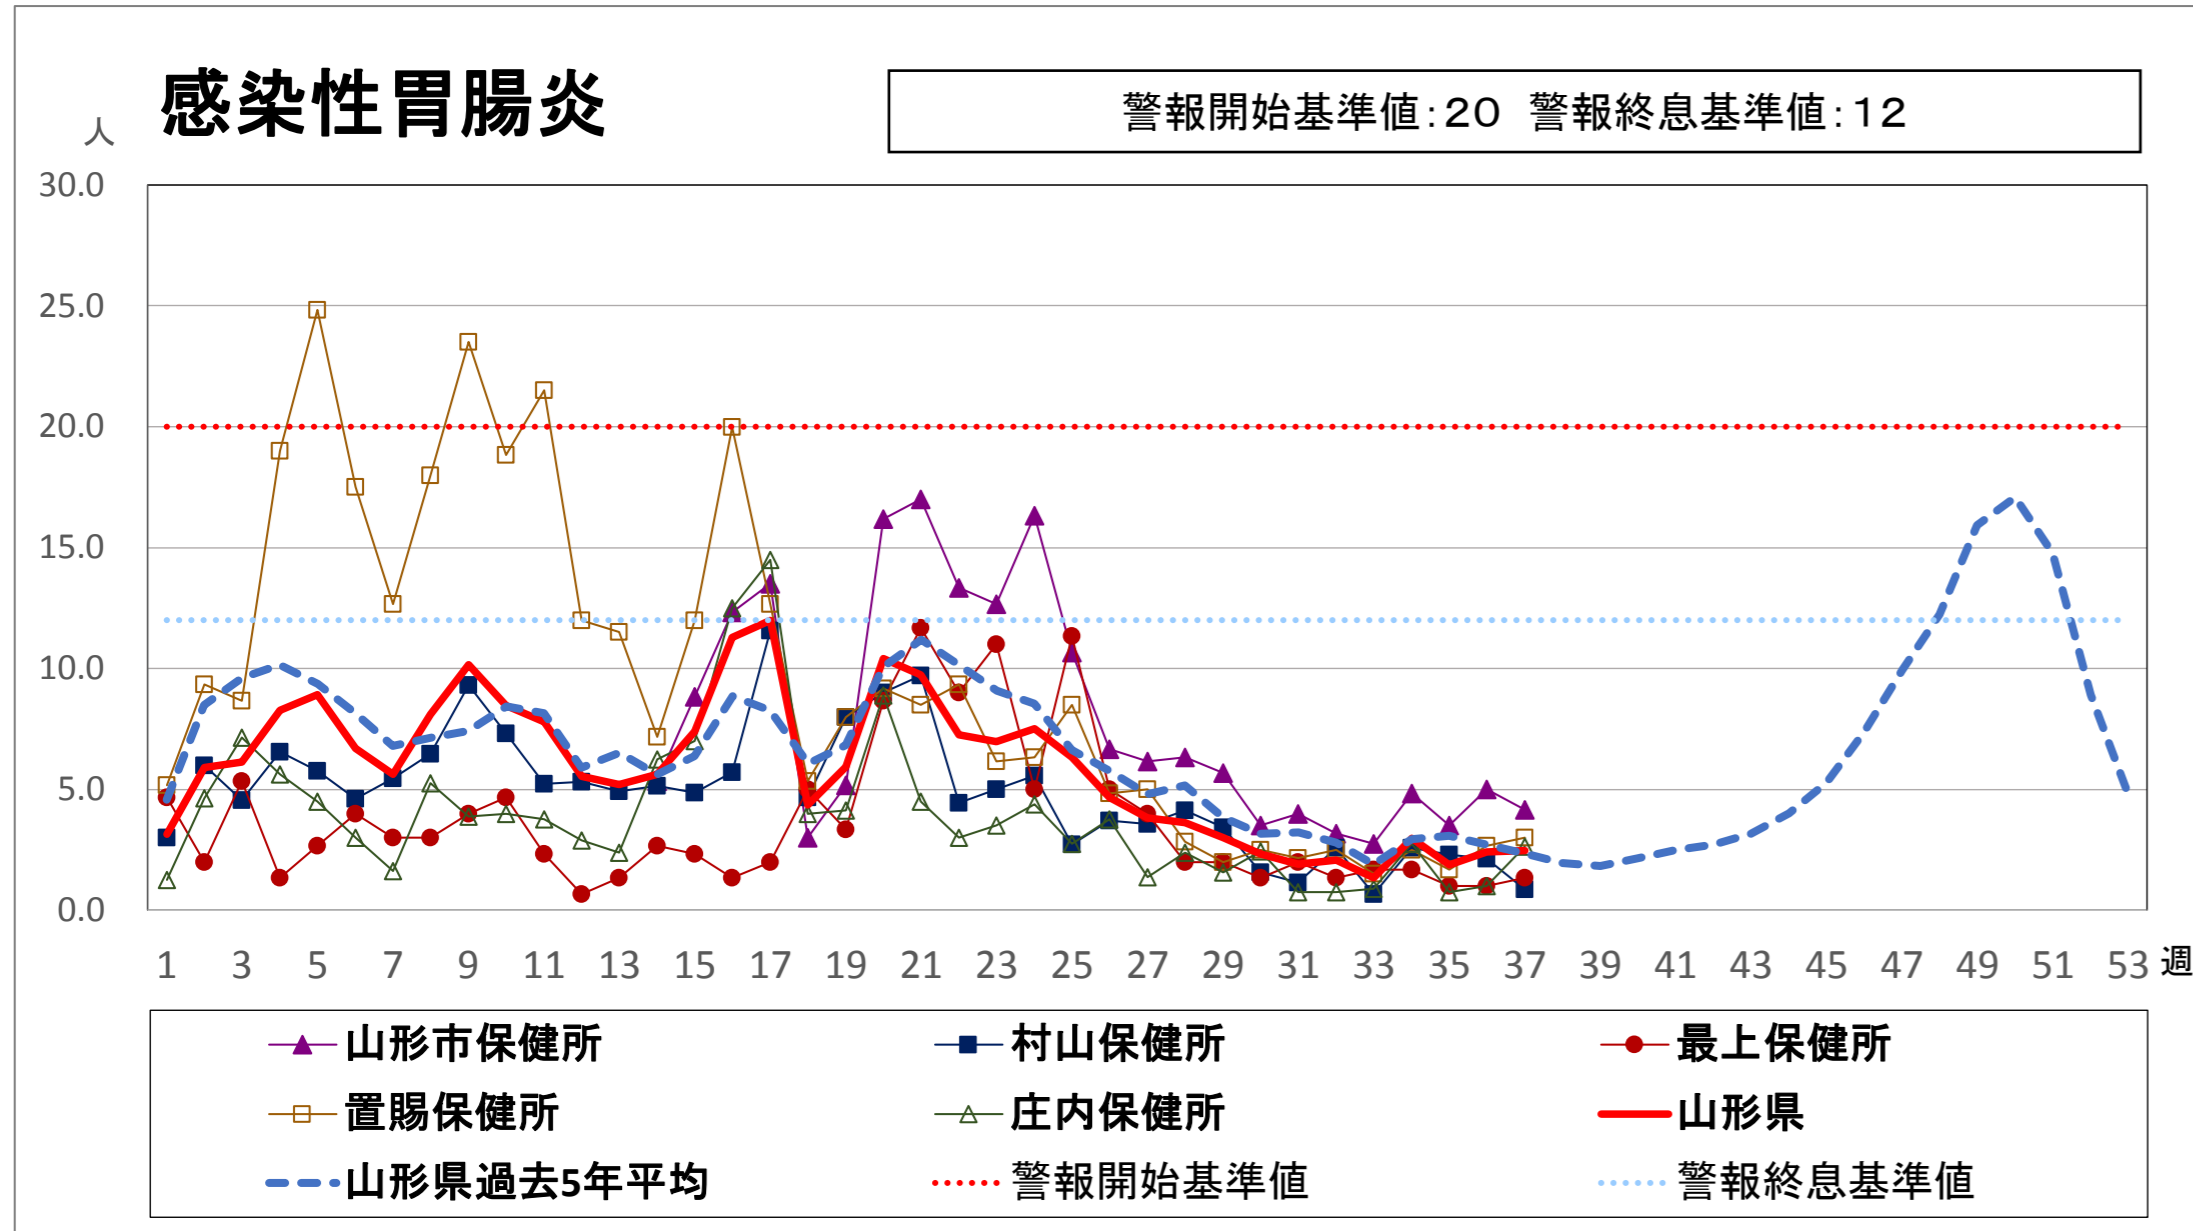

<疾病別グラフ(定点把握感染症)>

※各疾患のCSVデータは、衛生研究所HPからダウンロードできます。

<全数把握対象疾患の発生状況>

	疾病名	山形県			全国			疾病名	山形県			全国			疾病名	山形県			全国		
		36週	37週	累積	36週	累積			36週	37週	累積	36週	累積			36週	37週	累積	36週	累積	
一類	エボラ出血熱						四類	ジカウイルス感染症				1	1	五類	アメーバ赤痢		1	7	13	603	
	クリミア・コンゴ出血熱							重症熱性血小板減少症候群(SFTS)				2	73		ウイルス性肝炎(E型肝炎、A型肝炎除く)					1	228
	痘そう							腎症候性出血熱							カルバペネム耐性腸内細菌感染症			10	33	1455	
	南米出血熱							西部ウマ脳炎							急性弛緩性麻痺(急性灰白髄炎を除く)				2	57	
	ペスト							ダニ媒介脳炎							急性脳炎 ※1				16	635	
	マールブルグ病							炭疽							クリプトスポリジウム症					14	
	ラッサ熱							チクングニア熱				2	26		クロイツフェルト・ヤコブ病					1	128
二類	急性灰白髄炎							つつが虫病				2	83		劇症型溶血性レンサ球菌感染症			5	10	654	
	結核	2	4	92	326	14786		デング熱				1	24		307	後天性免疫不全症候群			3	10	813
	ジフテリア							東部ウマ脳炎							ジアルジア症				1	33	
	重症急性呼吸器症候群(SARS)							鳥インフルエンザ(H5N1、H7N9除く)							侵襲性インフルエンザ菌感染症			2	8	410	
	中東呼吸器症候群(MERS)							ニパウイルス感染症							侵襲性髄膜炎菌感染症				1	33	
	鳥インフルエンザ(H5N1)							日本紅斑熱				7	162		侵襲性肺炎球菌感染症			1	23	19	2351
	鳥インフルエンザ(H7N9)							日本脳炎							水痘(入院例に限る)			1	2	336	
三类	コレラ				1	4	ハンタウイルス肺症候群						先天性風しん症候群						3		
	細菌性赤痢			1	4	68	Bウイルス病						梅毒				18	73	4566		
	腸管出血性大腸菌感染症		2	23	153	2546	鼻疽						播種性クリプトコックス症					4	102		
	腸チフス					28	ブルセラ症					2	破傷風			1	4		91		
	パラチフス				1	12	ベネズエラウマ脳炎						バンコマイシン耐性黄色ブドウ球菌感染症								
四類	E型肝炎	1		6	7	363	ヘンドラウイルス感染症						バンコマイシン耐性腸球菌感染症						52		
	ウエストナイル熱(ウエストナイル脳炎含む)						発しんチフス						百日咳	2	3	136	261	11953			
	A型肝炎				5	333	ポツリヌス症					1	風しん	1		3	16	2176			
	エキノコックス症					14	マラリア				3	41	麻しん				4	682			
	黄熱						野兔病						薬剤耐性アシネトバクター感染症					22			
	オウム病					12	ライム病					9									
	オムスク出血熱						リッサウイルス感染症														
	回帰熱				1	3	リフトバレー熱														
	キャサヌル森林病						類鼻疽					1									
	Q熱						レジオネラ症		6	21	59	1581									
	狂犬病						レプトスピラ症					1	11								
	コクシジオイデス症					2	ロッキー山紅斑熱														
サル痘																					

※1 急性脳炎・・・ウエストナイル脳炎、西部ウマ脳炎、ダニ媒介脳炎、東部ウマ脳炎、日本脳炎、ベネズエラウマ脳炎、リフトバレー熱を除く