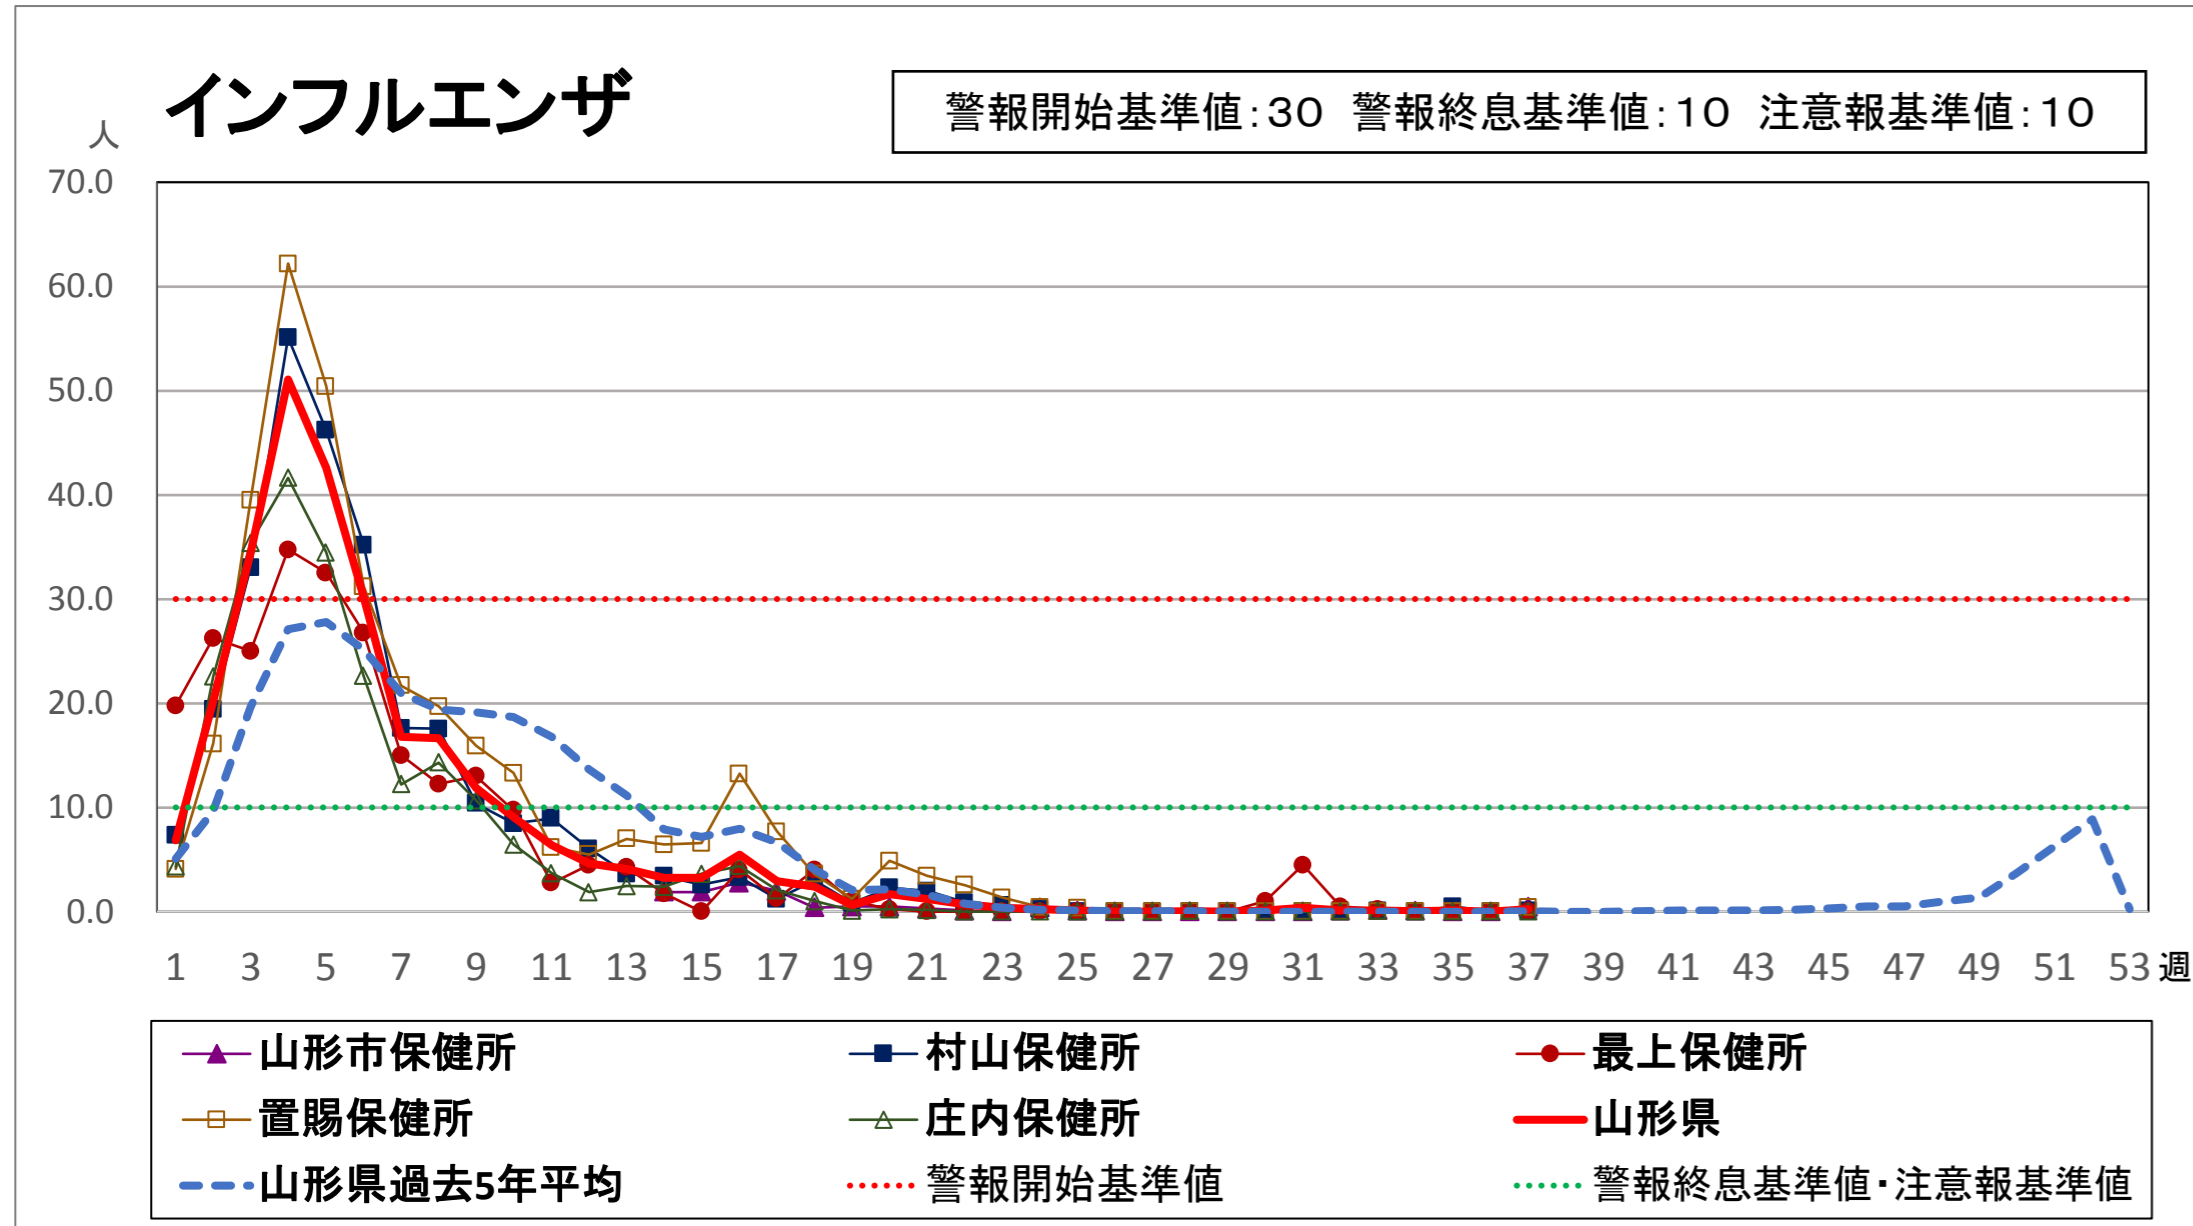

<疾病別グラフ(定点把握感染症)>

※各疾患のCSVデータは、衛生研究所HPからダウンロードできます。

<全数把握対象疾患の発生状況>

	疾病名	山形県			全国			疾病名	山形県			全国			疾病名	山形県			全国		
		36週	37週	累積	36週	累積			36週	37週	累積	36週	累積			36週	37週	累積	36週	累積	
一類	エボラ出血熱						四類	ジカウイルス感染症				1	1	五類	アメーバ赤痢		1	7	13	603	
	クリミア・コンゴ出血熱							重症熱性血小板減少症候群(SFTS)				2	73		ウイルス性肝炎(E型肝炎、A型肝炎除く)					1	228
	痘そう							腎症候性出血熱							カルバペネム耐性腸内細菌感染症			10	33	1455	
	南米出血熱							西部ウマ脳炎							急性弛緩性麻痺(急性灰白髄炎を除く)				2	57	
	ペスト							ダニ媒介脳炎							急性脳炎 ※1				16	635	
	マールブルグ病							炭疽							クリプトスポリジウム症					14	
	ラッサ熱							チクングニア熱				2	26		クロイツフェルト・ヤコブ病					1	128
二類	急性灰白髄炎							つつが虫病				2	83		劇症型溶血性レンサ球菌感染症			5	10	654	
	結核	2	4	92	326	14786		デング熱				1	24		307	後天性免疫不全症候群			3	10	813
	ジフテリア							東部ウマ脳炎							ジアルジア症				1	33	
	重症急性呼吸器症候群(SARS)							鳥インフルエンザ(H5N1、H7N9除く)							侵襲性インフルエンザ菌感染症			2	8	410	
	中東呼吸器症候群(MERS)							ニパウイルス感染症							侵襲性髄膜炎菌感染症				1	33	
	鳥インフルエンザ(H5N1)							日本紅斑熱				7	162		侵襲性肺炎球菌感染症			1	23	19	2351
	鳥インフルエンザ(H7N9)							日本脳炎							水痘(入院例に限る)			1	2	336	
三类	コレラ				1	4	ハンタウイルス肺症候群						先天性風しん症候群						3		
	細菌性赤痢			1	4	68	Bウイルス病						梅毒				18	73	4566		
	腸管出血性大腸菌感染症		2	23	153	2546	鼻疽						播種性クリプトコックス症					4	102		
	腸チフス					28	ブルセラ症					2	破傷風			1	4		91		
	パラチフス				1	12	ベネズエラウマ脳炎						バンコマイシン耐性黄色ブドウ球菌感染症								
四類	E型肝炎	1		6	7	363	ヘンドラウイルス感染症						バンコマイシン耐性腸球菌感染症						52		
	ウエストナイル熱(ウエストナイル脳炎含む)						発しんチフス						百日咳	2	3	136	261	11953			
	A型肝炎				5	333	ポツリヌス症					1	風しん	1		3	16	2176			
	エキノコックス症					14	マラリア				3	41	麻しん				4	682			
	黄熱						野兔病						薬剤耐性アシネトバクター感染症					22			
	オウム病					12	ライム病					9									
	オムスク出血熱						リッサウイルス感染症														
	回帰熱				1	3	リフトバレー熱														
	キャサヌル森林病						類鼻疽					1									
	Q熱						レジオネラ症		6	21	59	1581									
	狂犬病						レプトスピラ症					1	11								
	コクシジオイデス症					2	ロッキー山紅斑熱														
サル痘																					

※1 急性脳炎・・・ウエストナイル脳炎、西部ウマ脳炎、ダニ媒介脳炎、東部ウマ脳炎、日本脳炎、ベネズエラウマ脳炎、リフトバレー熱を除く