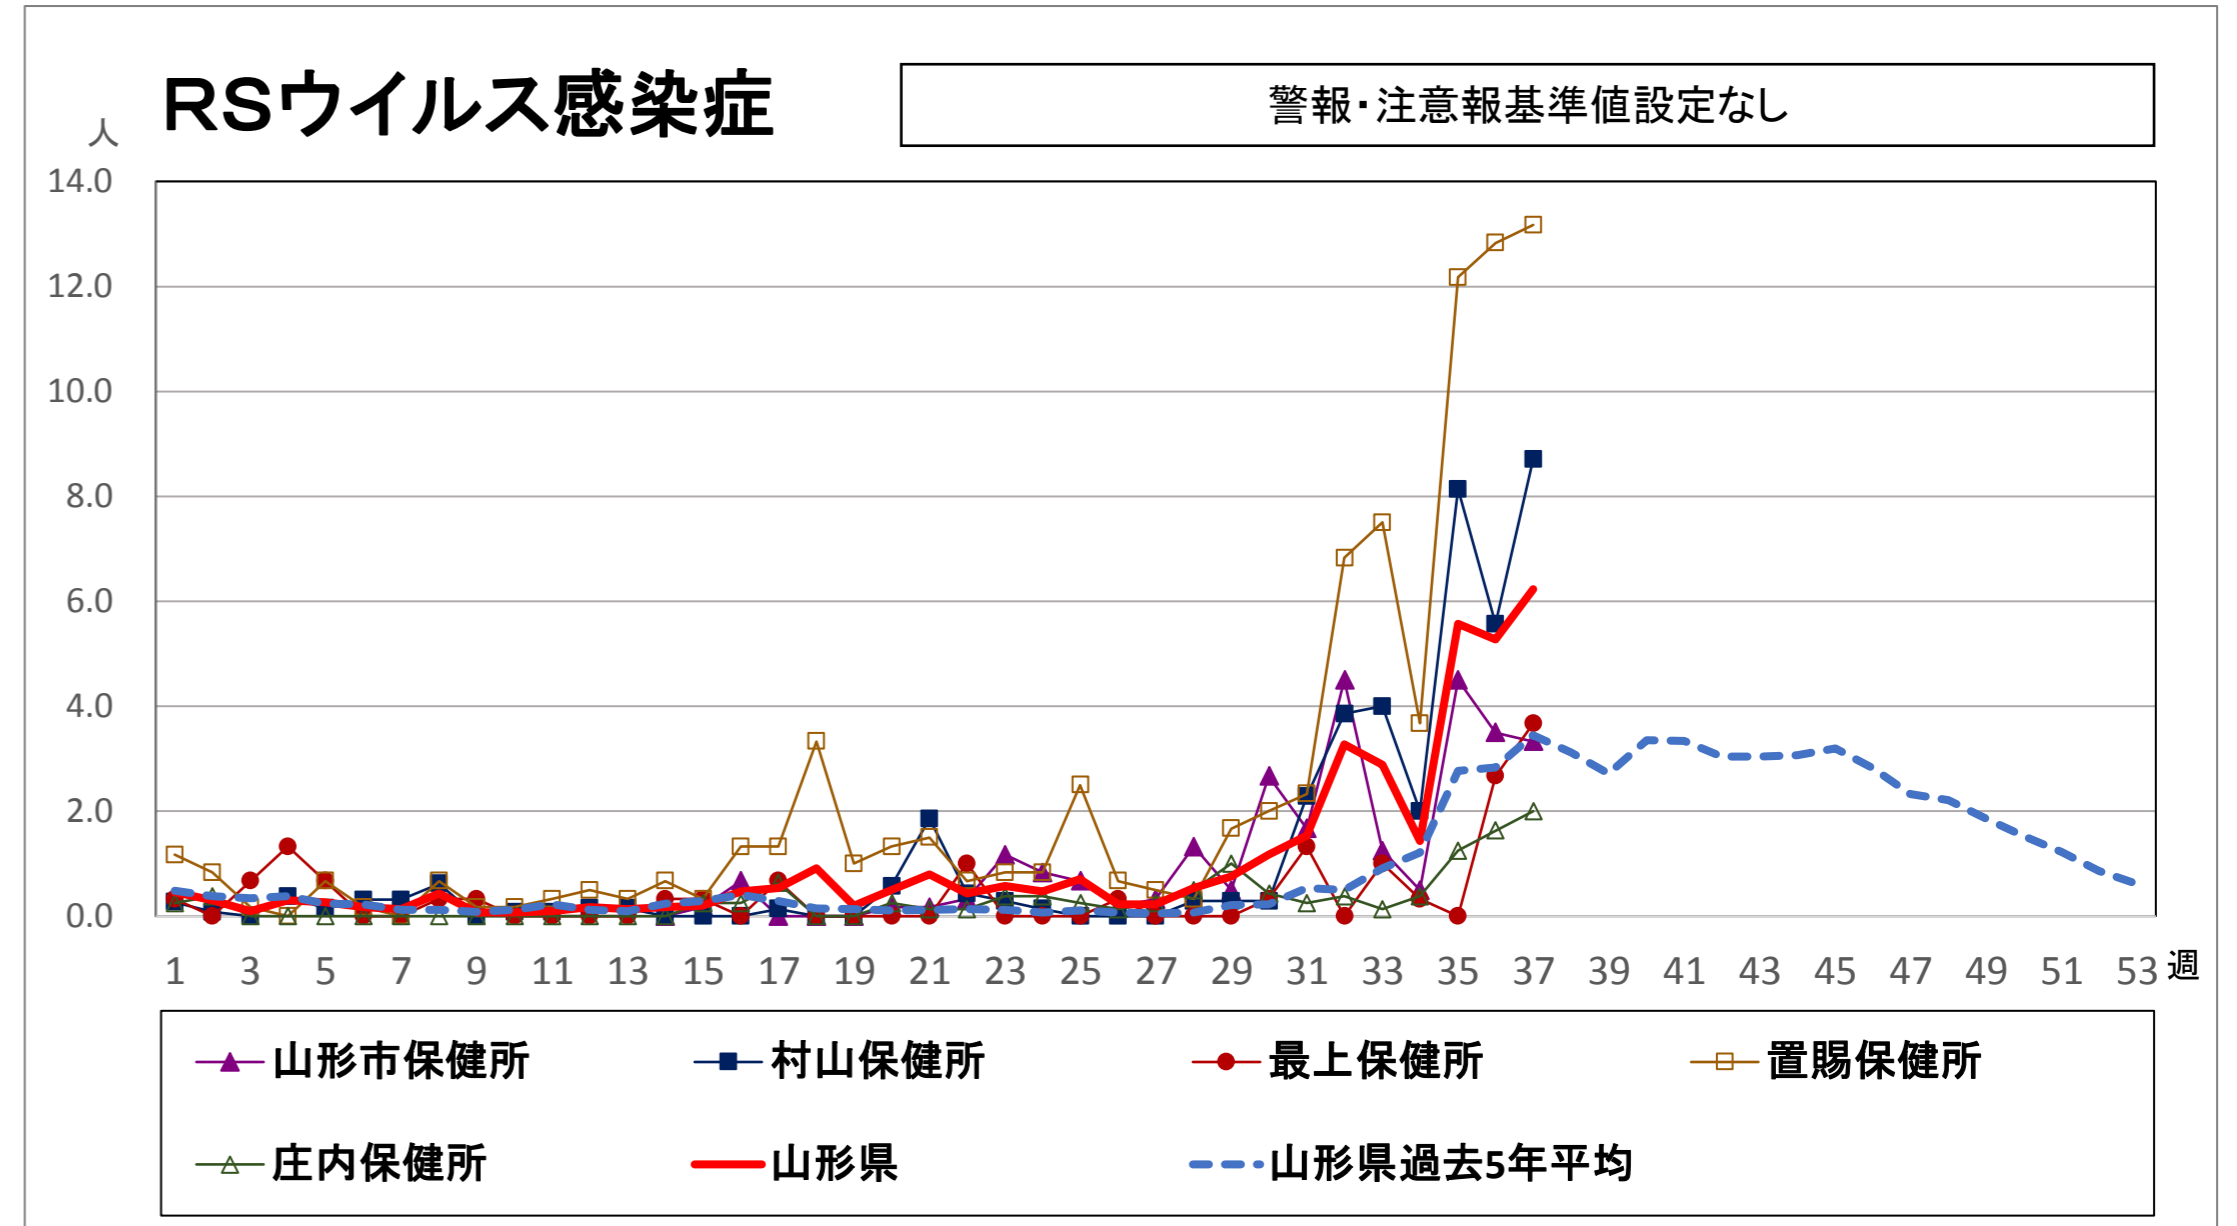

<疾病別グラフ(定点把握感染症)>

※各疾患のCSVデータは、衛生研究所HPからダウンロードできます。

<全数把握対象疾患の発生状況>

	疾病名	山形県			全国			疾病名	山形県			全国			疾病名	山形県			全国		
		36週	37週	累積	36週	累積			36週	37週	累積	36週	累積			36週	37週	累積	36週	累積	
一類	エボラ出血熱						四類	ジカウイルス感染症				1	1	五類	アメーバ赤痢		1	7	13	603	
	クリミア・コンゴ出血熱							重症熱性血小板減少症候群(SFTS)				2	73		ウイルス性肝炎(E型肝炎、A型肝炎除く)					1	228
	痘そう							腎症候性出血熱							カルバペネム耐性腸内細菌感染症			10	33	1455	
	南米出血熱							西部ウマ脳炎							急性弛緩性麻痺(急性灰白髄炎を除く)				2	57	
	ペスト							ダニ媒介脳炎							急性脳炎 ※1				16	635	
	マールブルグ病							炭疽							クリプトスポリジウム症					14	
	ラッサ熱							チクングニア熱				2	26		クロイツフェルト・ヤコブ病					1	128
二類	急性灰白髄炎							つつが虫病				2	83		劇症型溶血性レンサ球菌感染症			5	10	654	
	結核	2	4	92	326	14786		デング熱				1	24		307	後天性免疫不全症候群			3	10	813
	ジフテリア							東部ウマ脳炎							ジアルジア症				1	33	
	重症急性呼吸器症候群(SARS)							鳥インフルエンザ(H5N1、H7N9除く)							侵襲性インフルエンザ菌感染症			2	8	410	
	中東呼吸器症候群(MERS)							ニパウイルス感染症							侵襲性髄膜炎菌感染症				1	33	
	鳥インフルエンザ(H5N1)							日本紅斑熱				7	162		侵襲性肺炎球菌感染症			1	23	19	2351
	鳥インフルエンザ(H7N9)							日本脳炎							水痘(入院例に限る)			1	2	336	
三类	コレラ				1	4	ハンタウイルス肺症候群						先天性風しん症候群						3		
	細菌性赤痢			1	4	68	Bウイルス病						梅毒				18	73	4566		
	腸管出血性大腸菌感染症		2	23	153	2546	鼻疽						播種性クリプトコックス症					4	102		
	腸チフス					28	ブルセラ症					2	破傷風			1	4		91		
	パラチフス				1	12	ベネズエラウマ脳炎						バンコマイシン耐性黄色ブドウ球菌感染症								
四類	E型肝炎	1		6	7	363	ヘンドラウイルス感染症						バンコマイシン耐性腸球菌感染症						52		
	ウエストナイル熱(ウエストナイル脳炎含む)						発しんチフス						百日咳	2	3	136	261	11953			
	A型肝炎				5	333	ポツリヌス症					1	風しん	1		3	16	2176			
	エキノコックス症					14	マラリア				3	41	麻しん				4	682			
	黄熱						野兔病						薬剤耐性アシネトバクター感染症					22			
	オウム病					12	ライム病					9									
	オムスク出血熱						リッサウイルス感染症														
	回帰熱				1	3	リフトバレー熱														
	キャサヌル森林病						類鼻疽					1									
	Q熱						レジオネラ症		6	21	59	1581									
	狂犬病						レプトスピラ症					1	11								
	コクシジオイデス症					2	ロッキー山紅斑熱														
サル痘																					

※1 急性脳炎・・・ウエストナイル脳炎、西部ウマ脳炎、ダニ媒介脳炎、東部ウマ脳炎、日本脳炎、ベネズエラウマ脳炎、リフトバレー熱を除く