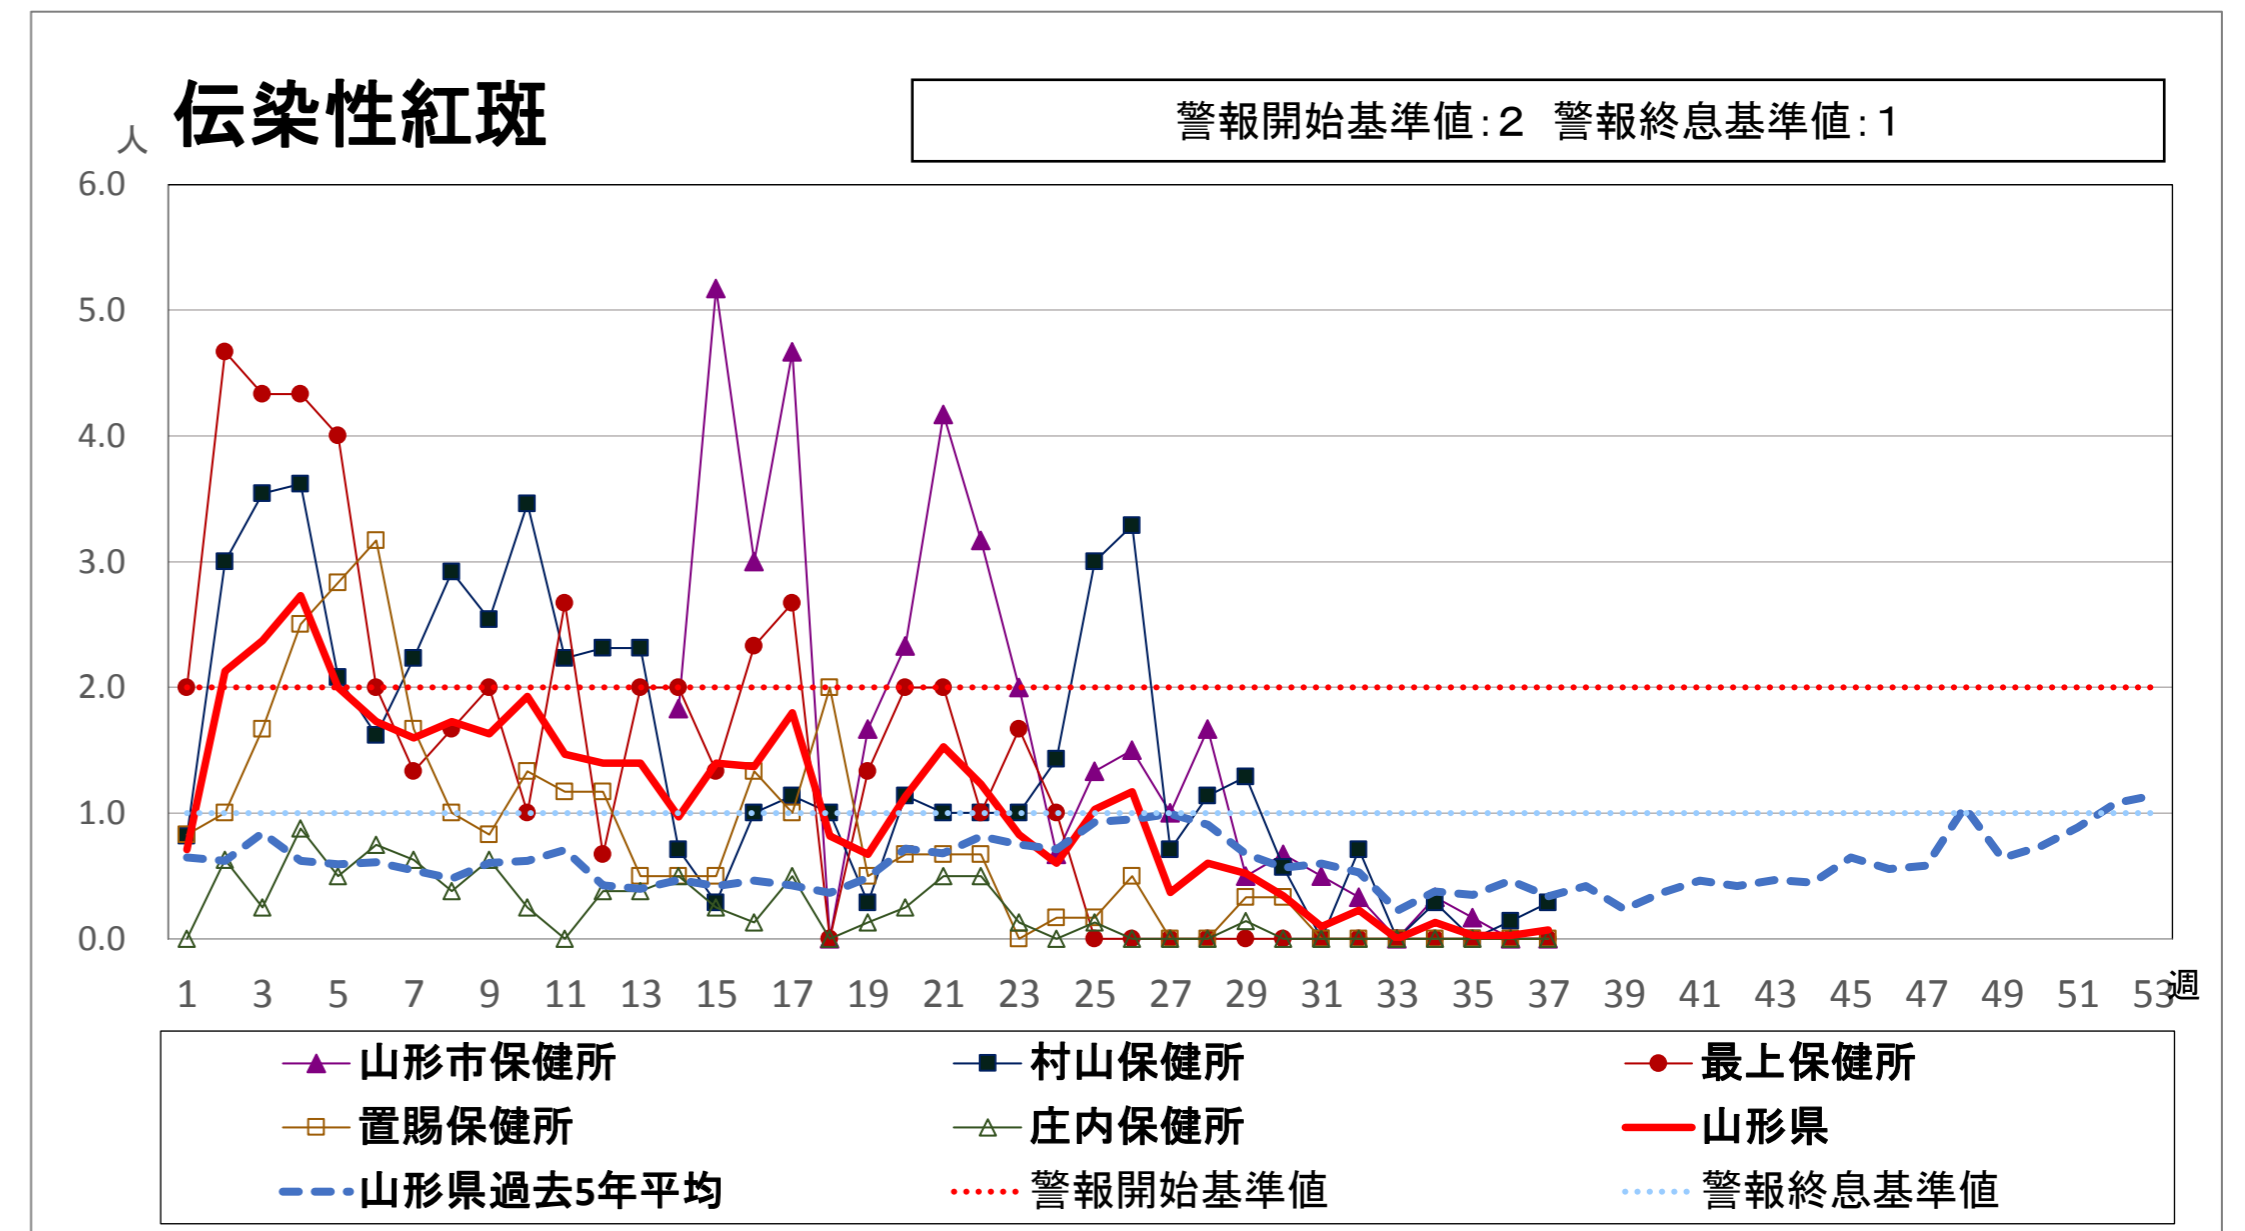

<疾病別グラフ(定点把握感染症)>

※各疾患のCSVデータは、衛生研究所HPからダウンロードできます。

<全数把握対象疾患の発生状況>

	疾病名	山形県			全国			疾病名	山形県			全国			疾病名	山形県			全国		
		36週	37週	累積	36週	累積			36週	37週	累積	36週	累積			36週	37週	累積	36週	累積	
一類	エボラ出血熱						四類	ジカウイルス感染症				1	1	五類	アメーバ赤痢		1	7	13	603	
	クリミア・コンゴ出血熱							重症熱性血小板減少症候群(SFTS)				2	73		ウイルス性肝炎(E型肝炎、A型肝炎除く)					1	228
	痘そう							腎症候性出血熱							カルバペネム耐性腸内細菌感染症			10	33	1455	
	南米出血熱							西部ウマ脳炎							急性弛緩性麻痺(急性灰白髄炎を除く)				2	57	
	ペスト							ダニ媒介脳炎							急性脳炎 ※1				16	635	
	マールブルグ病							炭疽							クリプトスポリジウム症					14	
	ラッサ熱							チクングニア熱				2	26		クロイツフェルト・ヤコブ病					1	128
二類	急性灰白髄炎							つつが虫病				2	83		劇症型溶血性レンサ球菌感染症			5	10	654	
	結核	2	4	92	326	14786		デング熱				1	24		307	後天性免疫不全症候群			3	10	813
	ジフテリア							東部ウマ脳炎							ジアルジア症				1	33	
	重症急性呼吸器症候群(SARS)							鳥インフルエンザ(H5N1、H7N9除く)							侵襲性インフルエンザ菌感染症			2	8	410	
	中東呼吸器症候群(MERS)							ニパウイルス感染症							侵襲性髄膜炎菌感染症				1	33	
	鳥インフルエンザ(H5N1)							日本紅斑熱				7	162		侵襲性肺炎球菌感染症			1	23	19	2351
	鳥インフルエンザ(H7N9)							日本脳炎							水痘(入院例に限る)			1	2	336	
三类	コレラ				1	4	ハンタウイルス肺症候群						先天性風しん症候群						3		
	細菌性赤痢			1	4	68	Bウイルス病						梅毒				18	73	4566		
	腸管出血性大腸菌感染症		2	23	153	2546	鼻疽						播種性クリプトコックス症					4	102		
	腸チフス					28	ブルセラ症					2	破傷風			1	4		91		
	パラチフス				1	12	ベネズエラウマ脳炎						バンコマイシン耐性黄色ブドウ球菌感染症								
四類	E型肝炎	1		6	7	363	ヘンドラウイルス感染症						バンコマイシン耐性腸球菌感染症						52		
	ウエストナイル熱(ウエストナイル脳炎含む)						発しんチフス						百日咳	2	3	136	261	11953			
	A型肝炎				5	333	ポツリヌス症					1	風しん	1		3	16	2176			
	エキノコックス症					14	マラリア				3	41	麻しん				4	682			
	黄熱						野兔病						薬剤耐性アシネトバクター感染症					22			
	オウム病					12	ライム病					9									
	オムスク出血熱						リッサウイルス感染症														
	回帰熱				1	3	リフトバレー熱														
	キャサヌル森林病						類鼻疽					1									
	Q熱						レジオネラ症		6	21	59	1581									
	狂犬病						レプトスピラ症					1	11								
	コクシジオイデス症					2	ロッキー山紅斑熱														
サル痘																					

※1 急性脳炎・・・ウエストナイル脳炎、西部ウマ脳炎、ダニ媒介脳炎、東部ウマ脳炎、日本脳炎、ベネズエラウマ脳炎、リフトバレー熱を除く