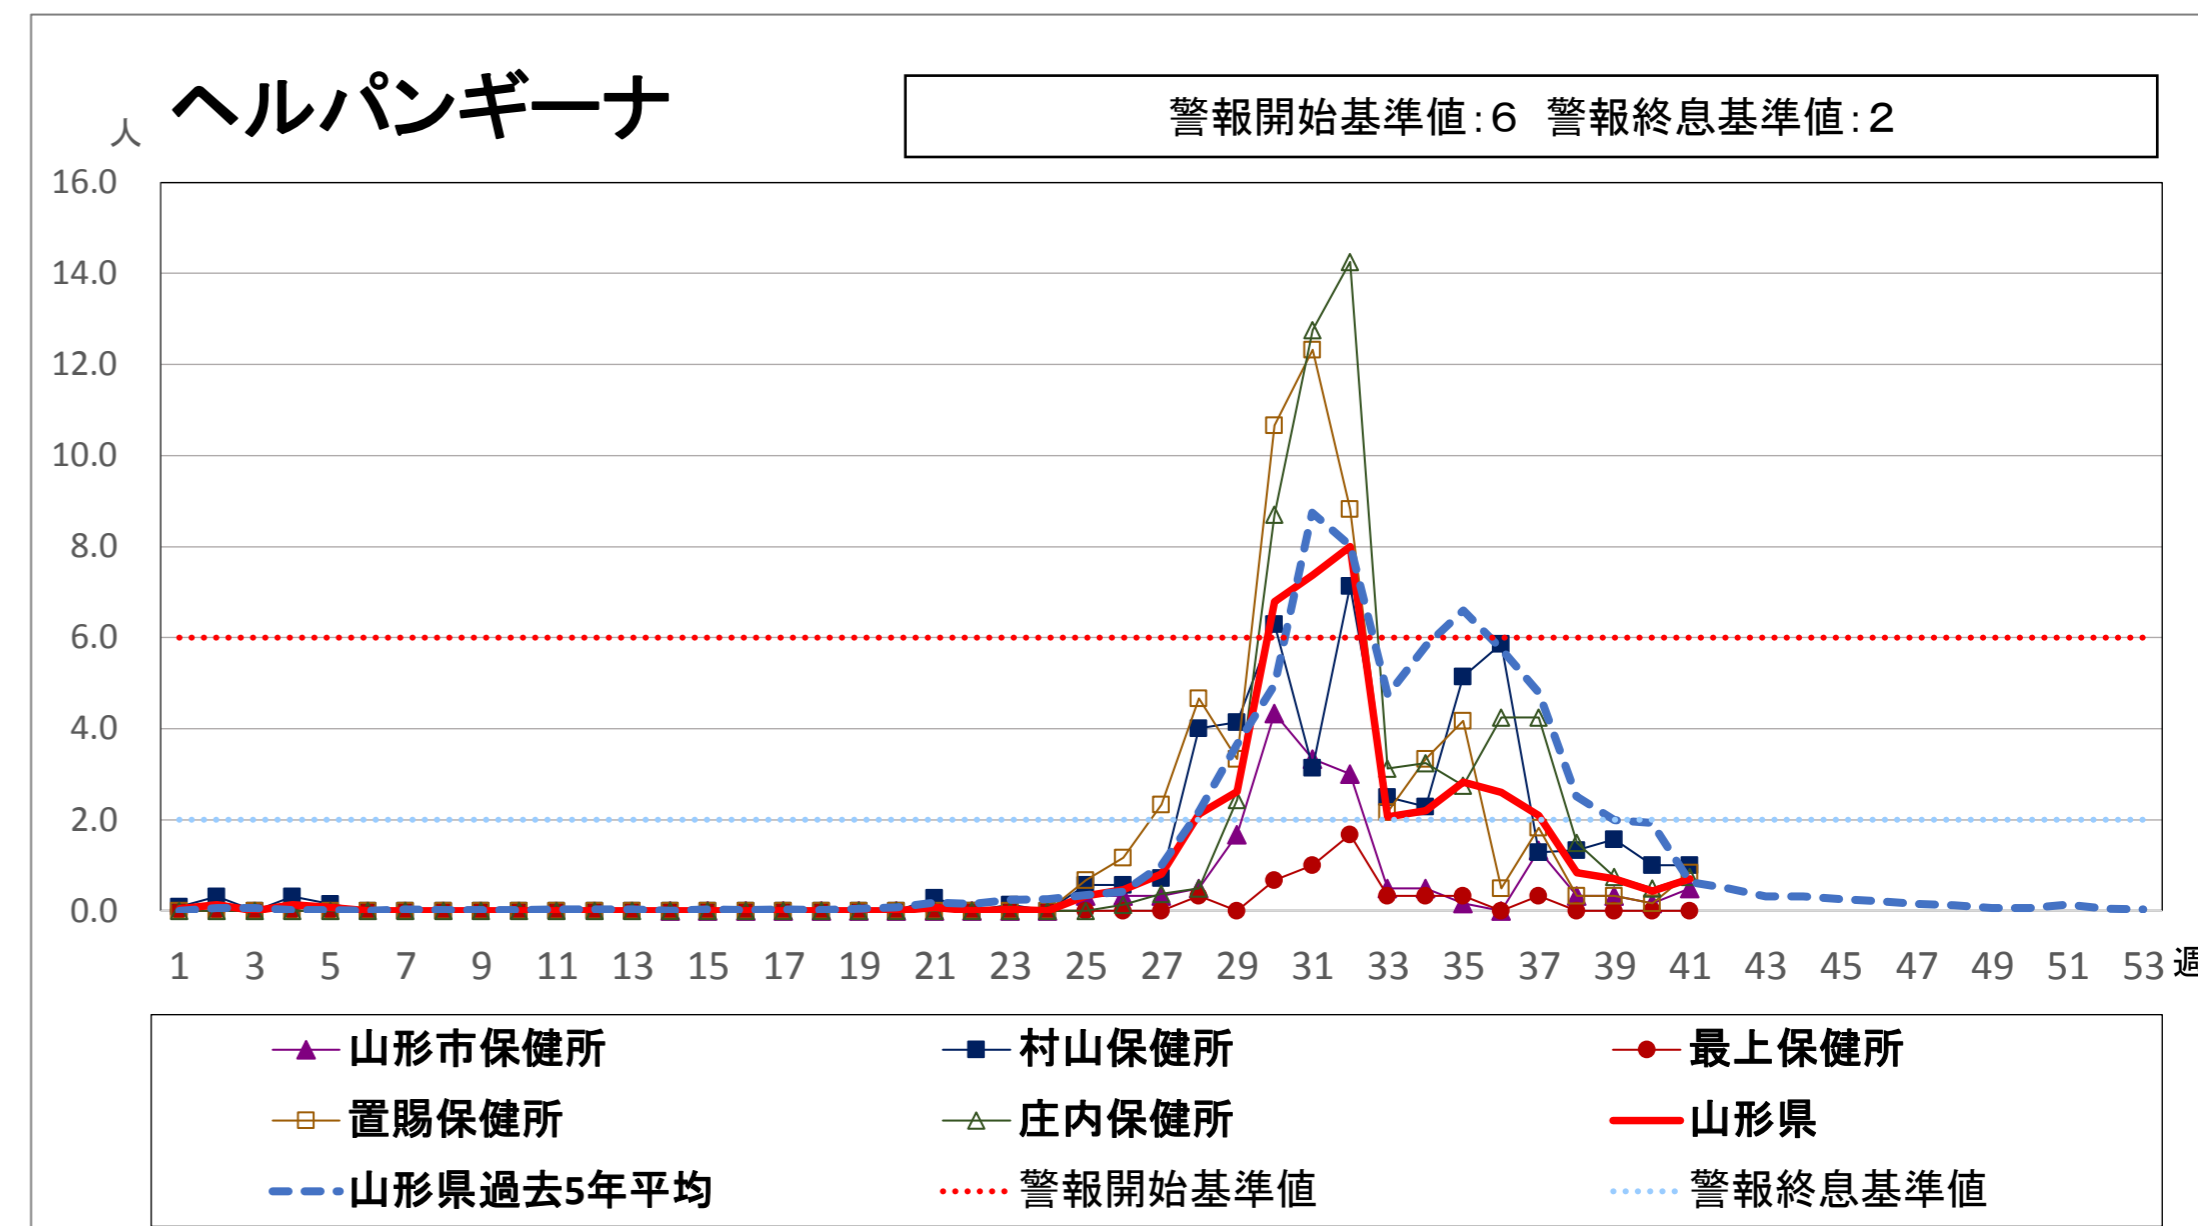

<疾病別グラフ(定点把握感染症)>

※各疾患のCSVデータは、衛生研究所HPからダウンロードできます。

<全数把握対象疾患の発生状況>

	疾病名	山形県			全国			疾病名	山形県			全国			疾病名	山形県			全国		
		40週	41週	累積	40週	累積			40週	41週	累積	40週	累積			40週	41週	累積	40週	累積	
一類	エボラ出血熱						四類	ジカウイルス感染症					1	五類	アメルバ赤痢			8	10	674	
	クリミア・コンゴ出血熱							重症熱性血小板減少症候群(SFTS)					81		ウイルス性肝炎(E型肝炎、A型肝炎除く)					5	262
	痘そう							腎症候性出血熱							カルバペネム耐性腸内細菌感染症		1	11	40	1674	
	南米出血熱							西部ウマ脳炎							急性弛緩性麻痺(急性灰白髄炎を除く)					60	
	ペスト							ダニ媒介脳炎							急性脳炎 ※1					5	679
	マールブルグ病							炭疽							クリプトスポリジウム症					1	18
	ラッサ熱							チクングニア熱					1		38	クロイツフェルト・ヤコブ病					2
二類	急性灰白髄炎						つつが虫病					2	2	86	劇症型溶血性レンサ球菌感染症				5	13	705
	結核	3	1	100	306	16375	デング熱				1	2	19	371	後天性免疫不全症候群				3	10	904
	ジフテリア						東部ウマ脳炎							ジアルジア症						34	
	重症急性呼吸器症候群(SARS)						鳥インフルエンザ(H5N1、H7N9除く)							侵襲性インフルエンザ菌感染症			2	5	4	436	
	中東呼吸器症候群(MERS)						ニパウイルス感染症							侵襲性髄膜炎菌感染症					2	39	
	鳥インフルエンザ(H5N1)						日本紅斑熱						18	208	侵襲性肺炎球菌感染症		1		25	14	2455
	鳥インフルエンザ(H7N9)						日本脳炎						1	3	水痘(入院例に限る)				1	5	366
三類	コレラ					4	ハンタウイルス肺症候群							先天性風しん症候群						3	
	細菌性赤痢				1	1	75	Bウイルス病							梅毒				20	86	5111
	腸管出血性大腸菌感染症	4	1	30	100	3018	鼻疽							播種性クリプトコックス症					2	111	
	腸チフス				1	33	ブルセラ症						2	破傷風				4	1	99	
	パラチフス					13	ベネズエラウマ脳炎							バンコマイシン耐性黄色ブドウ球菌感染症						56	
四類	E型肝炎			6	9	394	ヘンドラウイルス感染症							バンコマイシン耐性腸球菌感染症						56	
	ウエストナイル熱(ウエストナイル脳炎含む)						発しんチフス							百日咳	8	2	148	289	13377		
	A型肝炎				4	362	ポツリヌス症						1	風しん				5	9	2222	
	エキノコックス症					16	マラリア					2	46	麻しん					11	719	
	黄熱						野兔病							薬剤耐性アシネトバクター感染症						24	
	オウム病					13	ライム病					2	13								
	オムスク出血熱						リッサウイルス感染症														
	回帰熱					4	リフトバレー熱														
	キャサヌル森林病						類鼻疽						2								
	Q熱						レジオネラ症					24	47	1836							
狂犬病						レプトスピラ症						1	17								
コクシジオイデス症					2	ロッキー山紅斑熱															
サル痘																					

※1 急性脳炎・・・ウエストナイル脳炎、西部ウマ脳炎、ダニ媒介脳炎、東部ウマ脳炎、日本脳炎、ベネズエラウマ脳炎、リフトバレー熱を除く