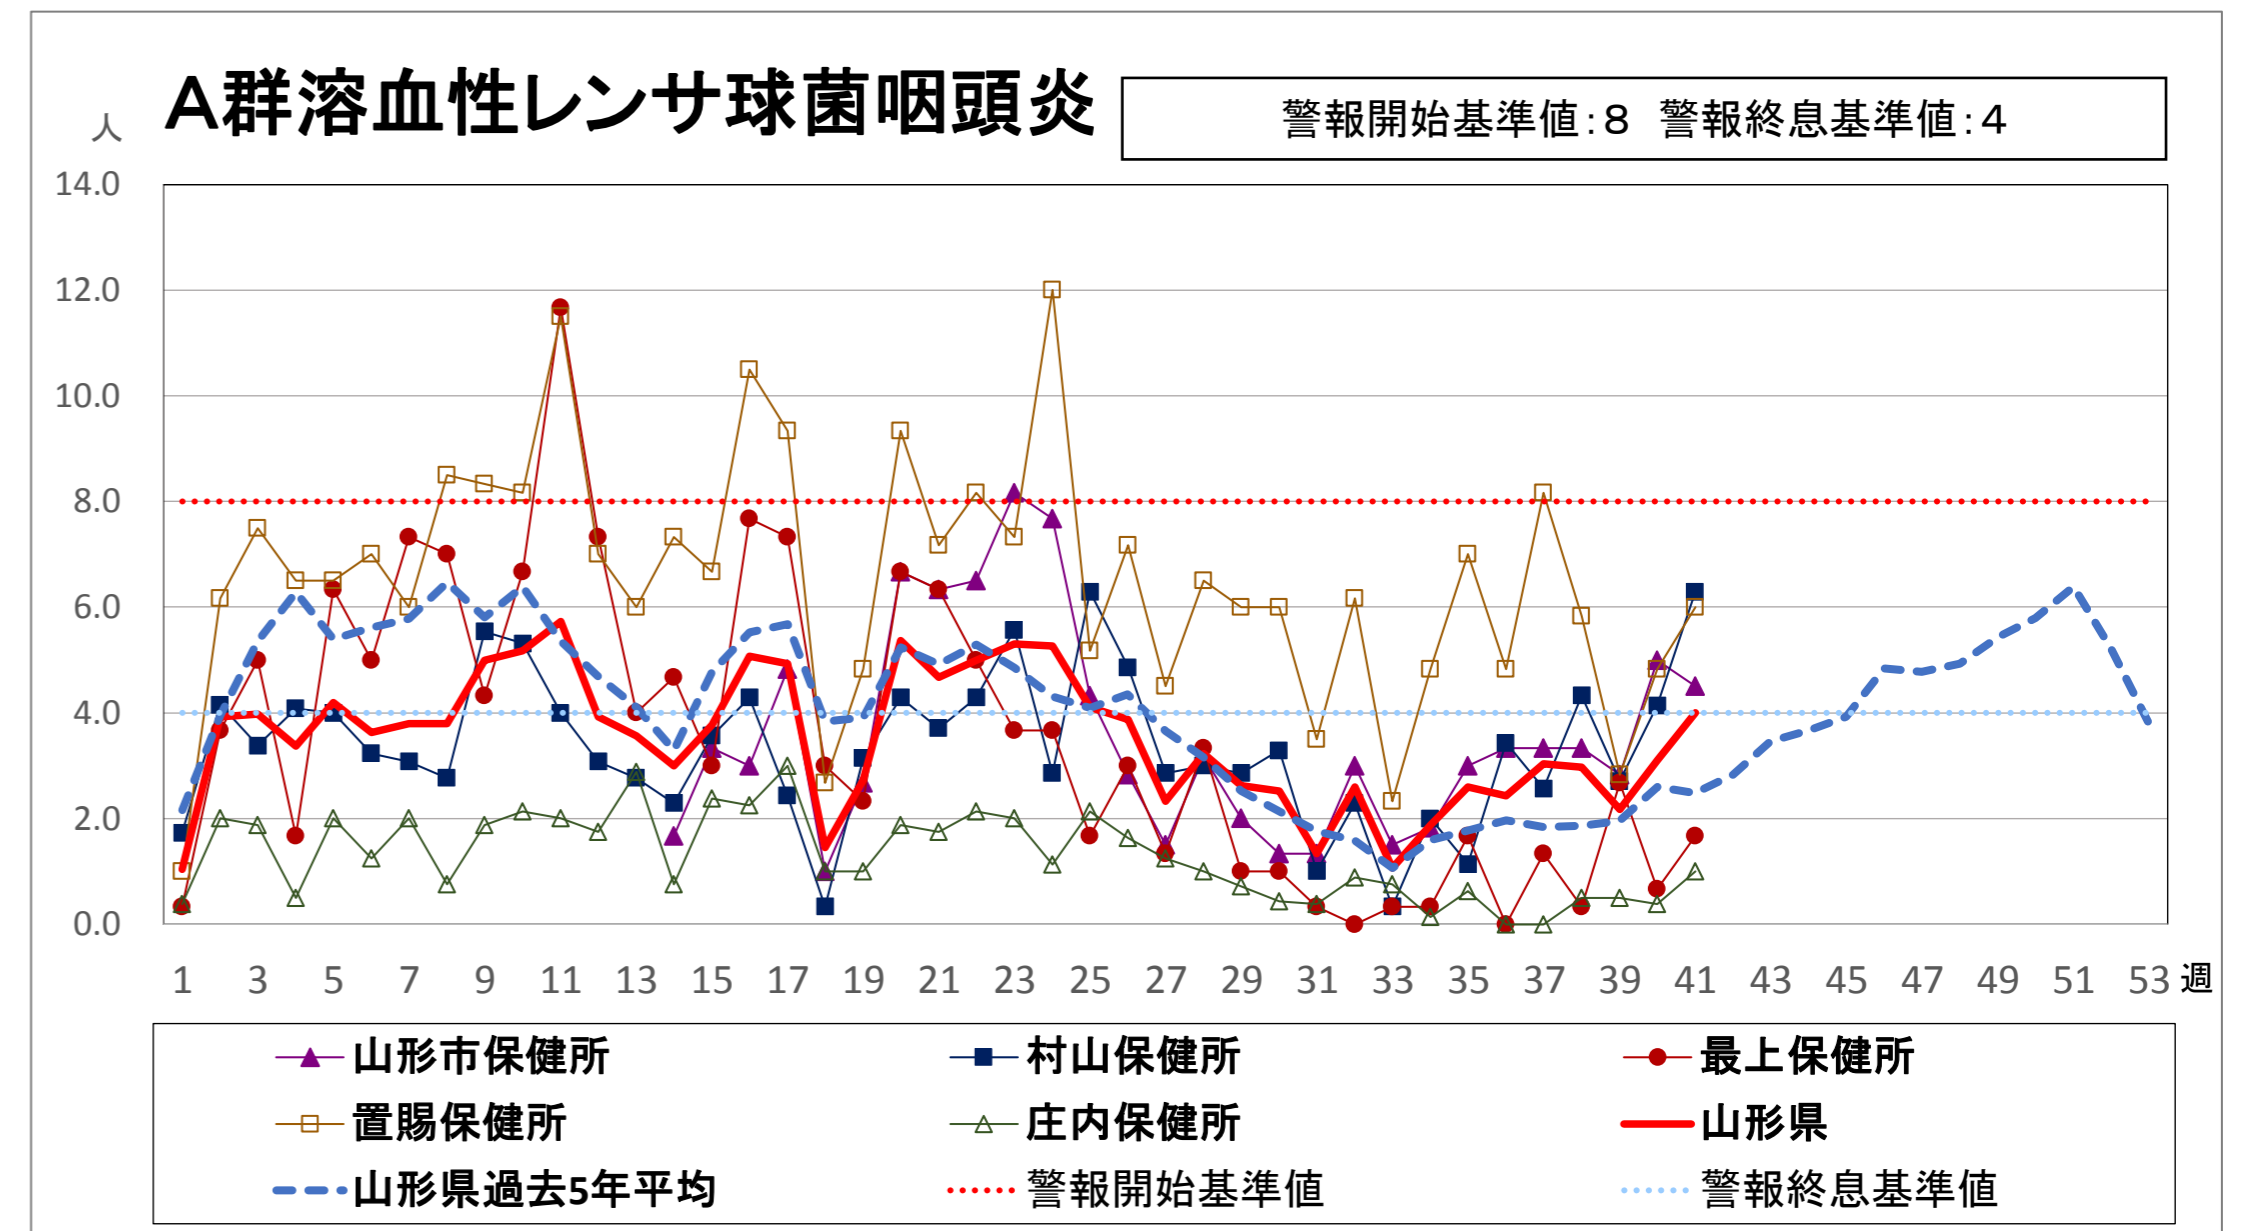

<疾病別グラフ(定点把握感染症)>

※各疾患のCSVデータは、衛生研究所HPからダウンロードできます。

<全数把握対象疾患の発生状況>

	疾病名	山形県			全国			疾病名	山形県			全国			疾病名	山形県			全国		
		40週	41週	累積	40週	累積			40週	41週	累積	40週	累積			40週	41週	累積	40週	累積	
一類	エボラ出血熱						四類	ジカウイルス感染症					1	五類	アメルバ赤痢			8	10	674	
	クリミア・コンゴ出血熱							重症熱性血小板減少症候群(SFTS)					81		ウイルス性肝炎(E型肝炎、A型肝炎除く)					5	262
	痘そう							腎症候性出血熱							カルバペネム耐性腸内細菌感染症		1	11	40	1674	
	南米出血熱							西部ウマ脳炎							急性弛緩性麻痺(急性灰白髄炎を除く)					60	
	ペスト							ダニ媒介脳炎							急性脳炎 ※1					5	679
	マールブルグ病							炭疽							クリプトスポリジウム症					1	18
	ラッサ熱							チクングニア熱					1		38	クロイツフェルト・ヤコブ病					2
二類	急性灰白髄炎						つつが虫病					2	2	86	劇症型溶血性レンサ球菌感染症				5	13	705
	結核	3	1	100	306	16375	デング熱				1	2	19	371	後天性免疫不全症候群				3	10	904
	ジフテリア						東部ウマ脳炎							ジアルジア症						34	
	重症急性呼吸器症候群(SARS)						鳥インフルエンザ(H5N1、H7N9除く)							侵襲性インフルエンザ菌感染症			2	5	4	436	
	中東呼吸器症候群(MERS)						ニパウイルス感染症							侵襲性髄膜炎菌感染症					2	39	
	鳥インフルエンザ(H5N1)						日本紅斑熱						18	208	侵襲性肺炎球菌感染症		1		25	14	2455
	鳥インフルエンザ(H7N9)						日本脳炎						1	3	水痘(入院例に限る)				1	5	366
三類	コレラ					4	ハンタウイルス肺症候群							先天性風しん症候群						3	
	細菌性赤痢				1	1	75	Bウイルス病							梅毒				20	86	5111
	腸管出血性大腸菌感染症	4	1	30	100	3018	鼻疽							播種性クリプトコックス症					2	111	
	腸チフス				1	33	ブルセラ症						2	破傷風				4	1	99	
	パラチフス					13	ベネズエラウマ脳炎							バンコマイシン耐性黄色ブドウ球菌感染症						56	
四類	E型肝炎			6	9	394	ヘンドラウイルス感染症							バンコマイシン耐性腸球菌感染症						56	
	ウエストナイル熱(ウエストナイル脳炎含む)						発しんチフス							百日咳	8	2	148	289	13377		
	A型肝炎				4	362	ポツリヌス症						1	風しん				5	9	2222	
	エキノコックス症					16	マラリア					2	46	麻しん					11	719	
	黄熱						野兔病							薬剤耐性アシネトバクター感染症						24	
	オウム病					13	ライム病					2	13								
	オムスク出血熱						リッサウイルス感染症														
	回帰熱					4	リフトバレー熱														
	キャサヌル森林病						類鼻疽						2								
	Q熱						レジオネラ症					24	47	1836							
狂犬病						レプトスピラ症						1	17								
コクシジオイデス症					2	ロッキー山紅斑熱															
サル痘																					

※1 急性脳炎・・・ウエストナイル脳炎、西部ウマ脳炎、ダニ媒介脳炎、東部ウマ脳炎、日本脳炎、ベネズエラウマ脳炎、リフトバレー熱を除く