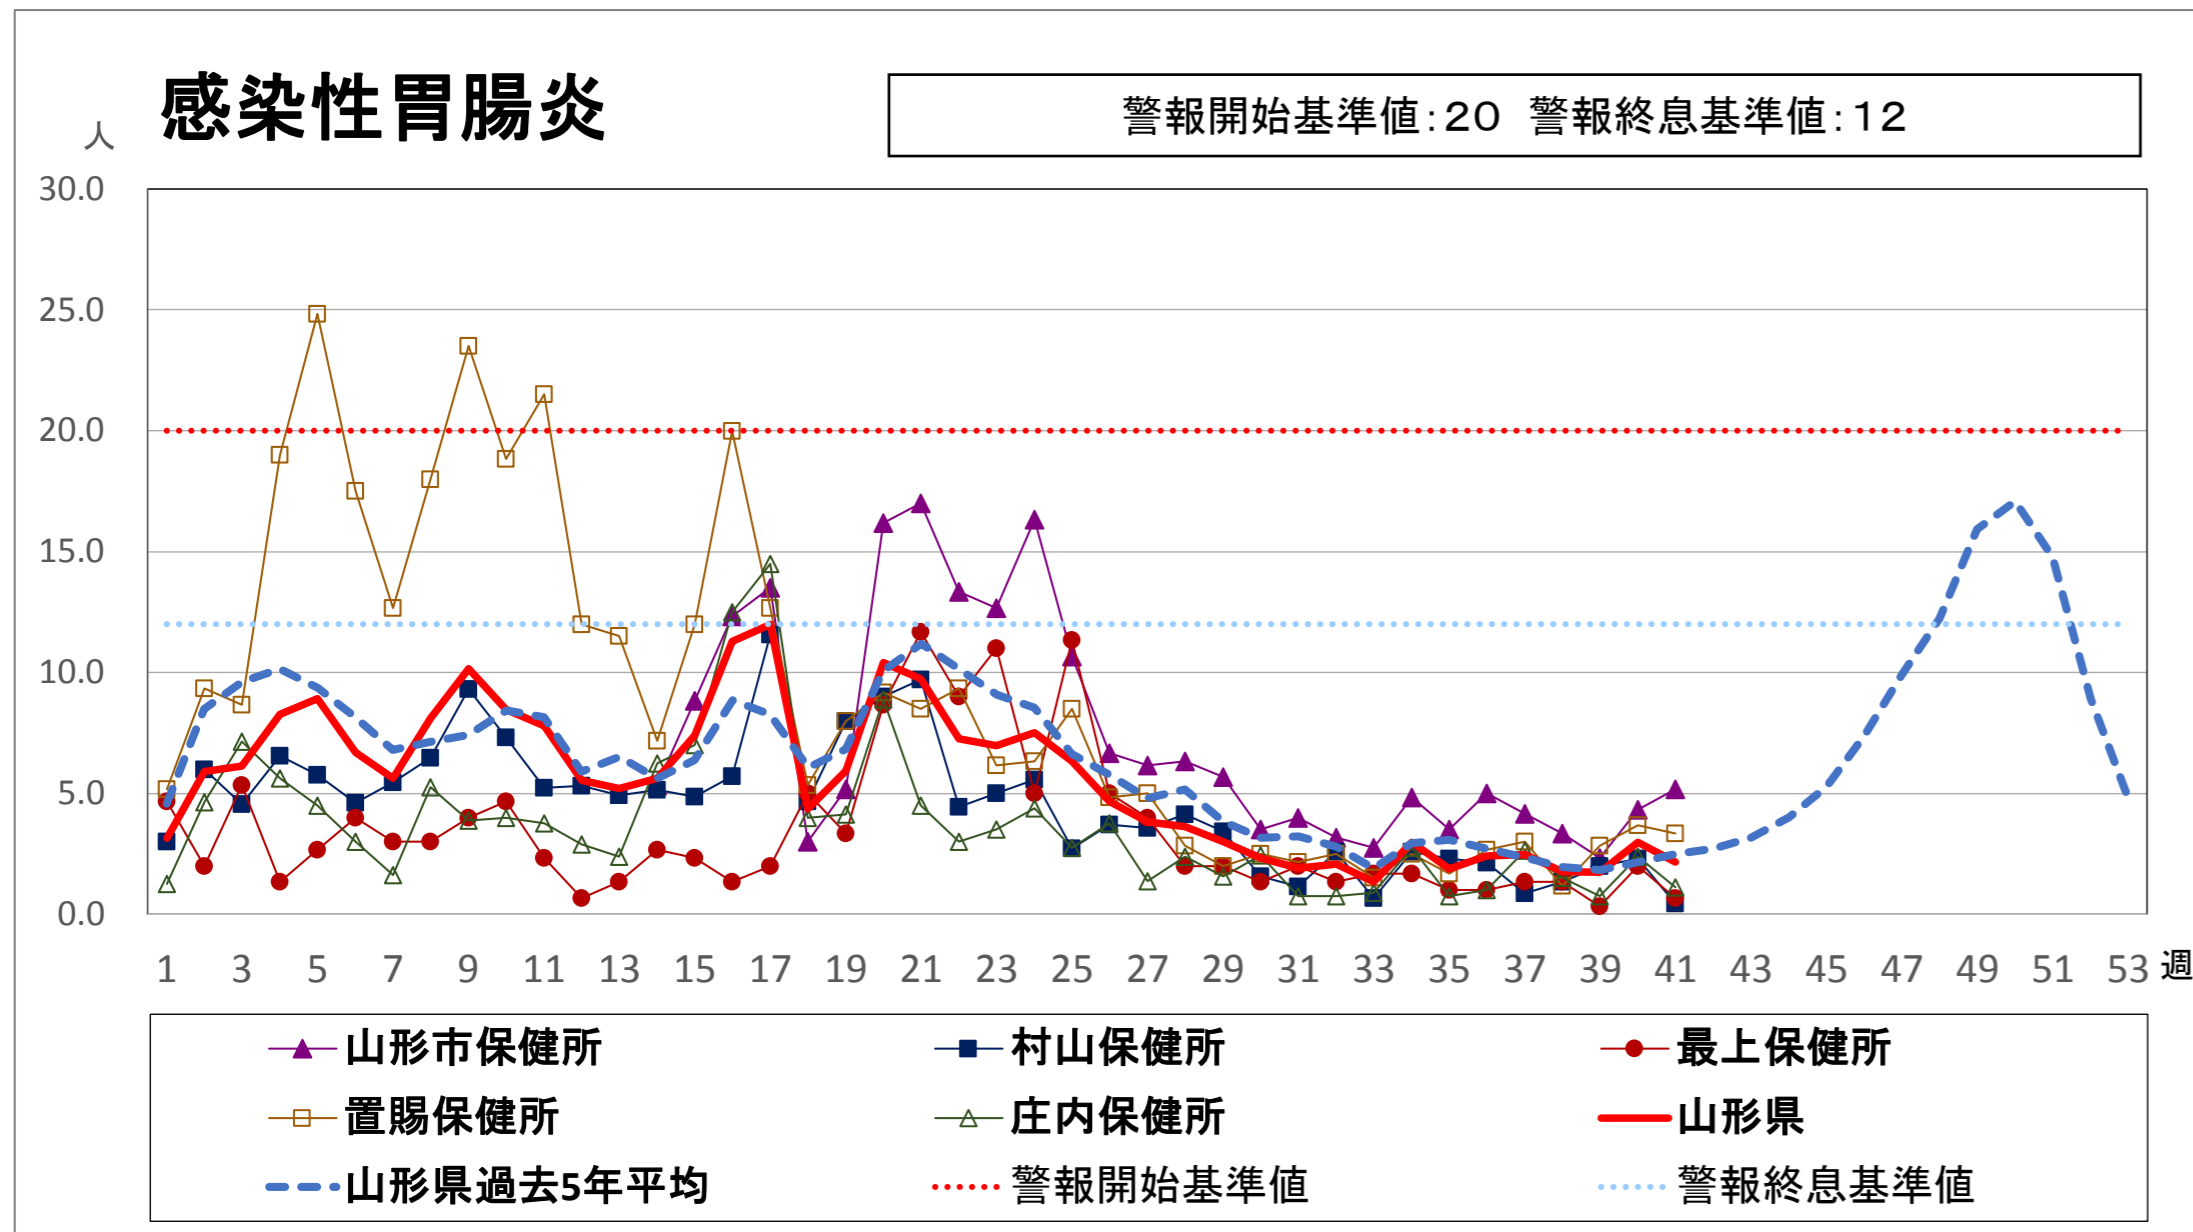

<疾病別グラフ(定点把握感染症)>

※各疾患のCSVデータは、衛生研究所HPからダウンロードできます。

<全数把握対象疾患の発生状況>

	疾病名	山形県			全国			疾病名	山形県			全国			疾病名	山形県			全国		
		40週	41週	累積	40週	累積			40週	41週	累積	40週	累積			40週	41週	累積	40週	累積	
一類	エボラ出血熱						四類	ジカウイルス感染症					1	五類	アメルバ赤痢			8	10	674	
	クリミア・コンゴ出血熱							重症熱性血小板減少症候群(SFTS)					81		ウイルス性肝炎(E型肝炎、A型肝炎除く)					5	262
	痘そう							腎症候性出血熱							カルバペネム耐性腸内細菌感染症		1	11	40	1674	
	南米出血熱							西部ウマ脳炎							急性弛緩性麻痺(急性灰白髄炎を除く)					60	
	ペスト							ダニ媒介脳炎							急性脳炎 ※1					5	679
	マールブルグ病							炭疽							クリプトスポリジウム症					1	18
	ラッサ熱							チクングニア熱					1		38	クロイツフェルト・ヤコブ病					2
二類	急性灰白髄炎						つつが虫病					2	2	86	劇症型溶血性レンサ球菌感染症				5	13	705
	結核	3	1	100	306	16375	デング熱				1	2	19	371	後天性免疫不全症候群				3	10	904
	ジフテリア						東部ウマ脳炎							ジアルジア症						34	
	重症急性呼吸器症候群(SARS)						鳥インフルエンザ(H5N1、H7N9除く)							侵襲性インフルエンザ菌感染症			2	5	4	436	
	中東呼吸器症候群(MERS)						ニパウイルス感染症							侵襲性髄膜炎菌感染症					2	39	
	鳥インフルエンザ(H5N1)						日本紅斑熱						18	208	侵襲性肺炎球菌感染症		1		25	14	2455
	鳥インフルエンザ(H7N9)						日本脳炎						1	3	水痘(入院例に限る)				1	5	366
三類	コレラ					4	ハンタウイルス肺症候群							先天性風しん症候群						3	
	細菌性赤痢				1	1	75	Bウイルス病							梅毒				20	86	5111
	腸管出血性大腸菌感染症	4	1	30	100	3018	鼻疽							播種性クリプトコックス症					2	111	
	腸チフス				1	33	ブルセラ症						2	破傷風				4	1	99	
	パラチフス					13	ベネズエラウマ脳炎							バンコマイシン耐性黄色ブドウ球菌感染症						56	
四類	E型肝炎			6	9	394	ヘンドラウイルス感染症							バンコマイシン耐性腸球菌感染症						56	
	ウエストナイル熱(ウエストナイル脳炎含む)						発しんチフス							百日咳	8	2	148	289	13377		
	A型肝炎				4	362	ポツリヌス症						1	風しん				5	9	2222	
	エキノコックス症					16	マラリア					2	46	麻しん					11	719	
	黄熱						野兔病							薬剤耐性アシネトバクター感染症						24	
	オウム病					13	ライム病					2	13								
	オムスク出血熱						リッサウイルス感染症														
	回帰熱					4	リフトバレー熱														
	キャサヌル森林病						類鼻疽						2								
	Q熱						レジオネラ症					24	47	1836							
狂犬病						レプトスピラ症						1	17								
コクシジオイデス症					2	ロッキー山紅斑熱															
サル痘																					

※1 急性脳炎・・・ウエストナイル脳炎、西部ウマ脳炎、ダニ媒介脳炎、東部ウマ脳炎、日本脳炎、ベネズエラウマ脳炎、リフトバレー熱を除く