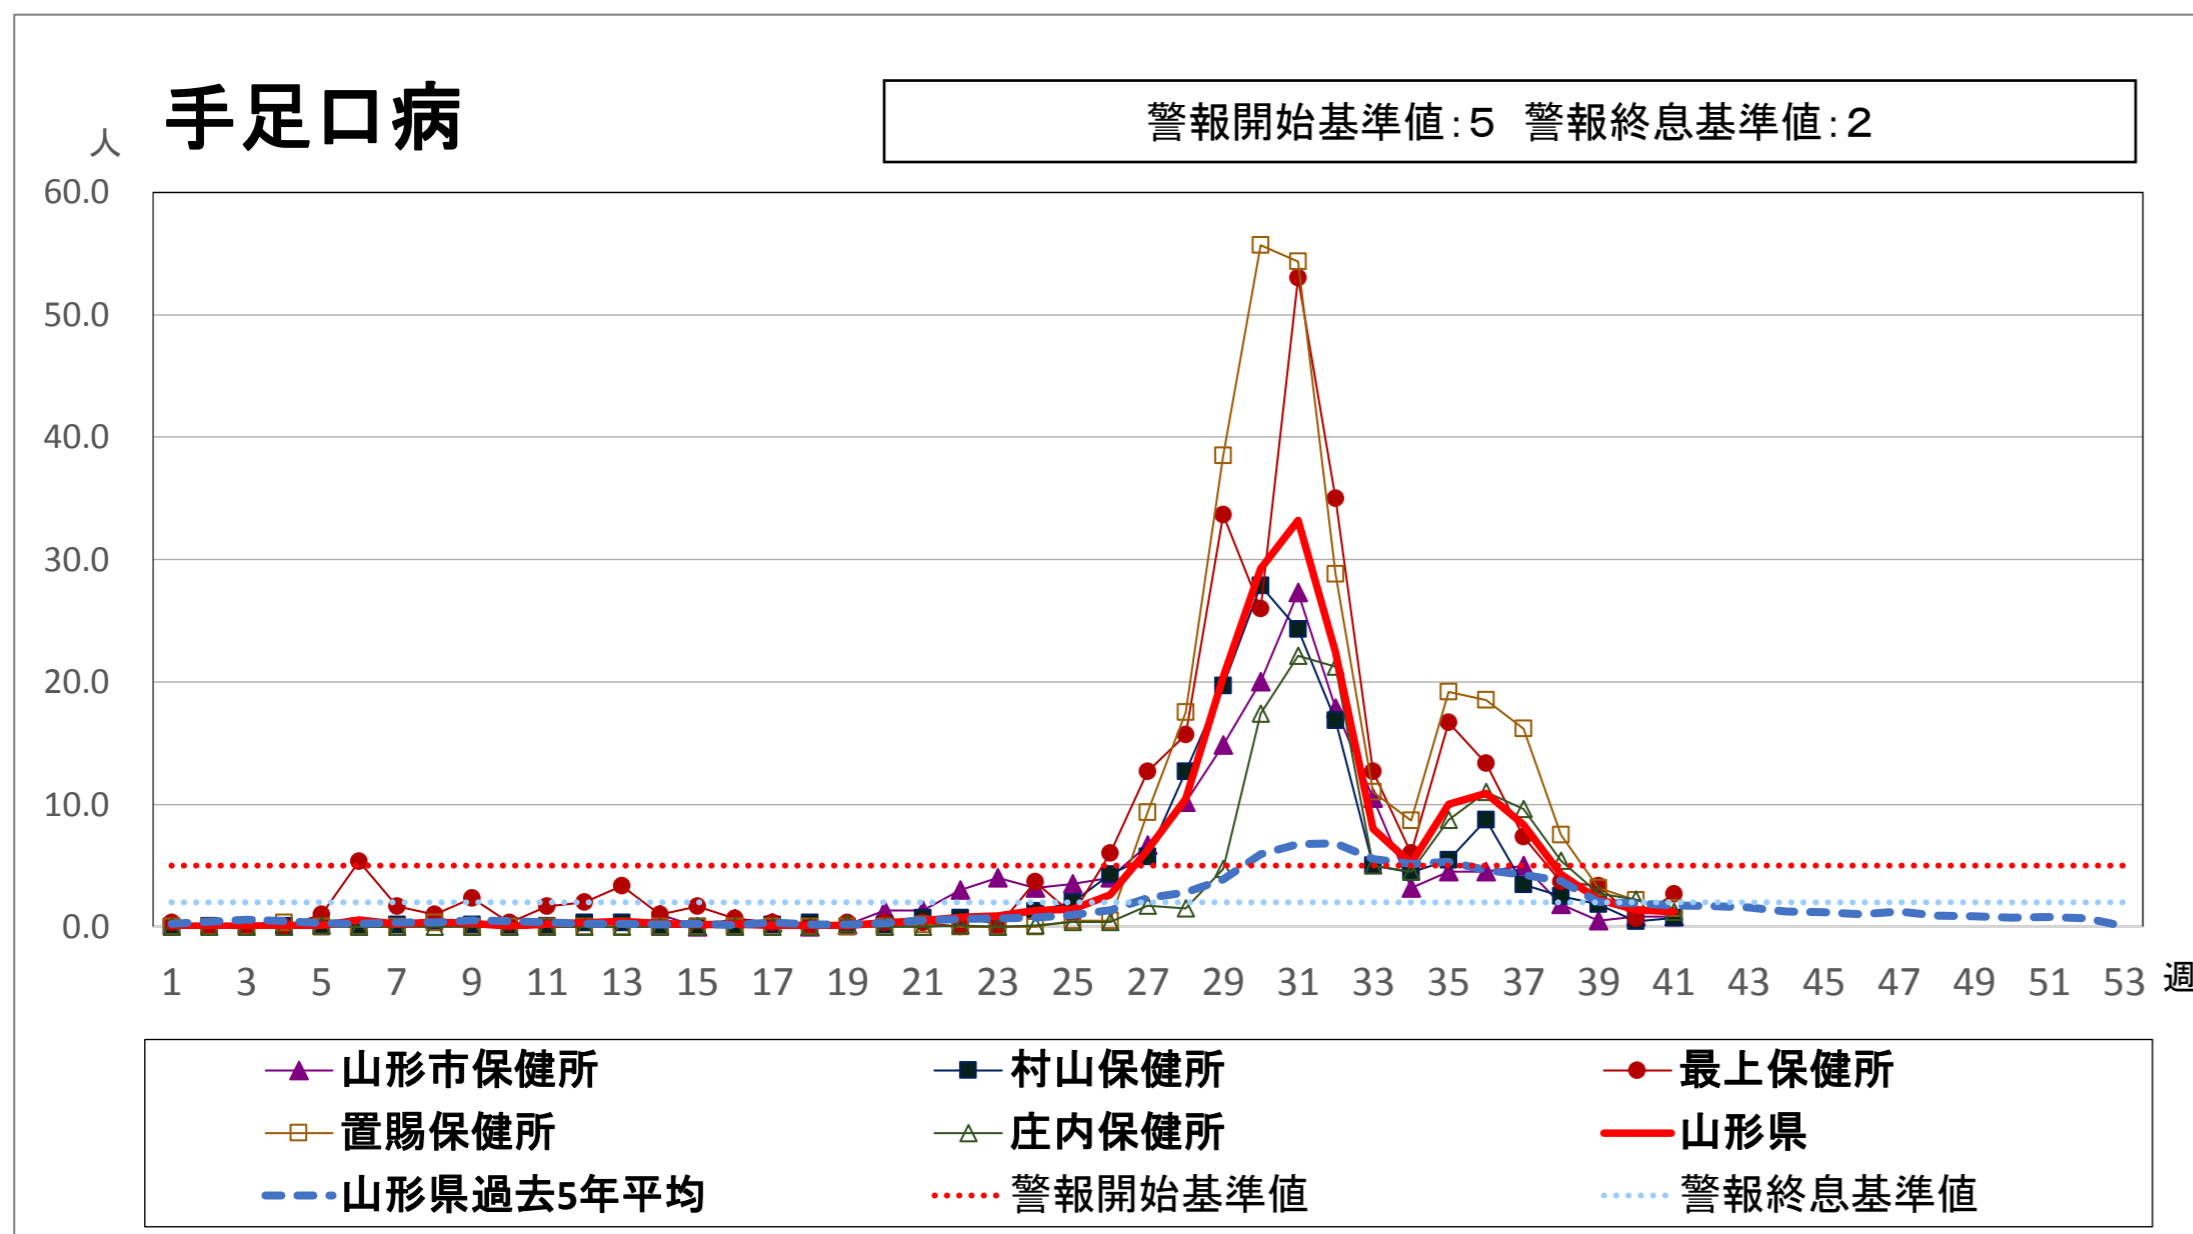

<疾病別グラフ(定点把握感染症)>

※各疾患のCSVデータは、衛生研究所HPからダウンロードできます。

<全数把握対象疾患の発生状況>

	疾病名	山形県			全国			疾病名	山形県			全国			疾病名	山形県			全国		
		40週	41週	累積	40週	累積			40週	41週	累積	40週	累積			40週	41週	累積	40週	累積	
一類	エボラ出血熱						四類	ジカウイルス感染症					1	五類	アメルバ赤痢			8	10	674	
	クリミア・コンゴ出血熱							重症熱性血小板減少症候群(SFTS)					81		ウイルス性肝炎(E型肝炎、A型肝炎除く)					5	262
	痘そう							腎症候性出血熱							カルバペネム耐性腸内細菌感染症		1	11	40	1674	
	南米出血熱							西部ウマ脳炎							急性弛緩性麻痺(急性灰白髄炎を除く)					60	
	ペスト							ダニ媒介脳炎							急性脳炎 ※1					5	679
	マールブルグ病							炭疽							クリプトスポリジウム症					1	18
	ラッサ熱							チクングニア熱					1		38	クロイツフェルト・ヤコブ病					2
二類	急性灰白髄炎						つつが虫病					2	2	86	劇症型溶血性レンサ球菌感染症				5	13	705
	結核	3	1	100	306	16375	デング熱				1	2	19	371	後天性免疫不全症候群				3	10	904
	ジフテリア						東部ウマ脳炎							ジアルジア症						34	
	重症急性呼吸器症候群(SARS)						鳥インフルエンザ(H5N1、H7N9除く)							侵襲性インフルエンザ菌感染症			2	5	4	436	
	中東呼吸器症候群(MERS)						ニパウイルス感染症							侵襲性髄膜炎菌感染症					2	39	
	鳥インフルエンザ(H5N1)						日本紅斑熱						18	208	侵襲性肺炎球菌感染症		1		25	14	2455
	鳥インフルエンザ(H7N9)						日本脳炎						1	3	水痘(入院例に限る)				1	5	366
三類	コレラ					4	ハンタウイルス肺症候群							先天性風しん症候群						3	
	細菌性赤痢				1	1	75	Bウイルス病							梅毒				20	86	5111
	腸管出血性大腸菌感染症	4	1	30	100	3018	鼻疽							播種性クリプトコックス症					2	111	
	腸チフス				1	33	ブルセラ症						2	破傷風				4	1	99	
	パラチフス					13	ベネズエラウマ脳炎							バンコマイシン耐性黄色ブドウ球菌感染症						56	
四類	E型肝炎			6	9	394	ヘンドラウイルス感染症							バンコマイシン耐性腸球菌感染症						56	
	ウエストナイル熱(ウエストナイル脳炎含む)						発しんチフス							百日咳	8	2	148	289	13377		
	A型肝炎				4	362	ポツリヌス症						1	風しん				5	9	2222	
	エキノコックス症					16	マラリア					2	46	麻しん					11	719	
	黄熱						野兔病							薬剤耐性アシネトバクター感染症						24	
	オウム病					13	ライム病					2	13								
	オムスク出血熱						リッサウイルス感染症														
	回帰熱					4	リフトバレー熱														
	キャサヌル森林病						類鼻疽						2								
	Q熱						レジオネラ症					24	47	1836							
狂犬病						レプトスピラ症						1	17								
コクシジオイデス症					2	ロッキー山紅斑熱															
サル痘																					

※1 急性脳炎・・・ウエストナイル脳炎、西部ウマ脳炎、ダニ媒介脳炎、東部ウマ脳炎、日本脳炎、ベネズエラウマ脳炎、リフトバレー熱を除く