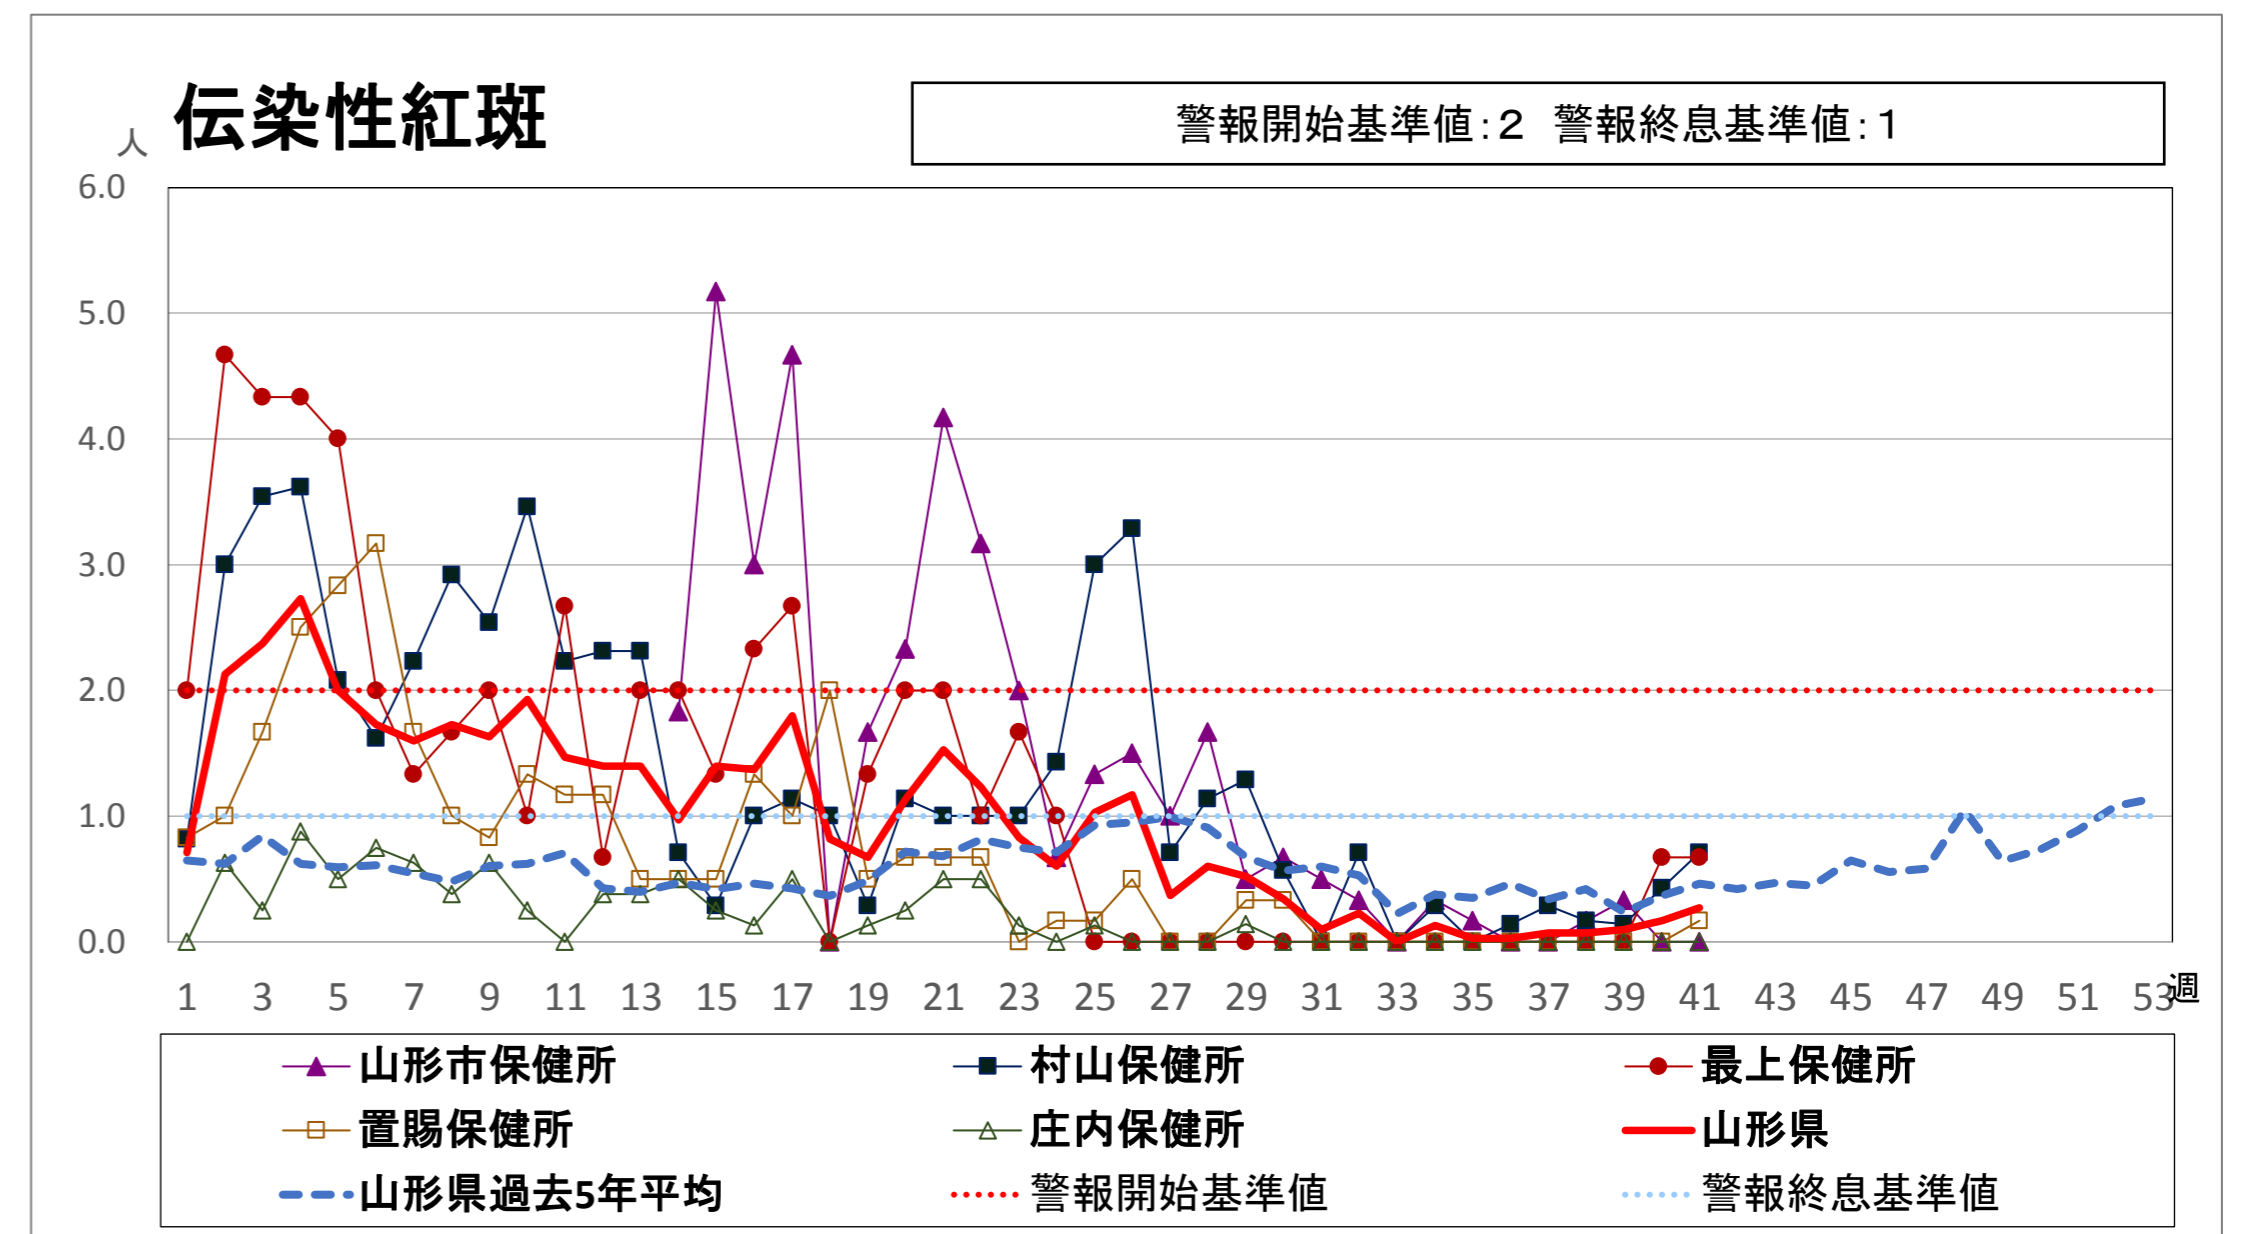

<疾病別グラフ(定点把握感染症)>

※各疾患のCSVデータは、衛生研究所HPからダウンロードできます。

<全数把握対象疾患の発生状況>

	疾病名	山形県			全国			疾病名	山形県			全国			疾病名	山形県			全国		
		40週	41週	累積	40週	累積			40週	41週	累積	40週	累積			40週	41週	累積	40週	累積	
一類	エボラ出血熱						四類	ジカウイルス感染症					1	五類	アメルバ赤痢			8	10	674	
	クリミア・コンゴ出血熱							重症熱性血小板減少症候群(SFTS)					81		ウイルス性肝炎(E型肝炎、A型肝炎除く)					5	262
	痘そう							腎症候性出血熱							カルバペネム耐性腸内細菌感染症		1	11	40	1674	
	南米出血熱							西部ウマ脳炎							急性弛緩性麻痺(急性灰白髄炎を除く)					60	
	ペスト							ダニ媒介脳炎							急性脳炎 ※1					5	679
	マールブルグ病							炭疽							クリプトスポリジウム症					1	18
	ラッサ熱							チクングニア熱					1		38	クロイツフェルト・ヤコブ病					2
二類	急性灰白髄炎						つつが虫病					2	2	86	劇症型溶血性レンサ球菌感染症				5	13	705
	結核	3	1	100	306	16375	デング熱				1	2	19	371	後天性免疫不全症候群				3	10	904
	ジフテリア						東部ウマ脳炎							ジアルジア症						34	
	重症急性呼吸器症候群(SARS)						鳥インフルエンザ(H5N1、H7N9除く)							侵襲性インフルエンザ菌感染症			2	5	4	436	
	中東呼吸器症候群(MERS)						ニパウイルス感染症							侵襲性髄膜炎菌感染症					2	39	
	鳥インフルエンザ(H5N1)						日本紅斑熱						18	208	侵襲性肺炎球菌感染症		1		25	14	2455
	鳥インフルエンザ(H7N9)						日本脳炎						1	3	水痘(入院例に限る)				1	5	366
三類	コレラ					4	ハンタウイルス肺症候群							先天性風しん症候群						3	
	細菌性赤痢				1	1	75	Bウイルス病							梅毒				20	86	5111
	腸管出血性大腸菌感染症	4	1	30	100	3018	鼻疽							播種性クリプトコックス症					2	111	
	腸チフス				1	33	ブルセラ症						2	破傷風				4	1	99	
	パラチフス					13	ベネズエラウマ脳炎							バンコマイシン耐性黄色ブドウ球菌感染症						56	
四類	E型肝炎			6	9	394	ヘンドラウイルス感染症							バンコマイシン耐性腸球菌感染症						56	
	ウエストナイル熱(ウエストナイル脳炎含む)						発しんチフス							百日咳	8	2	148	289	13377		
	A型肝炎				4	362	ポツリヌス症						1	風しん				5	9	2222	
	エキノコックス症					16	マラリア					2	46	麻しん					11	719	
	黄熱						野兔病							薬剤耐性アシネトバクター感染症						24	
	オウム病					13	ライム病					2	13								
	オムスク出血熱						リッサウイルス感染症														
	回帰熱					4	リフトバレー熱														
	キャサヌル森林病						類鼻疽						2								
	Q熱						レジオネラ症					24	47	1836							
狂犬病						レプトスピラ症						1	17								
コクシジオイデス症					2	ロッキー山紅斑熱															
サル痘																					

※1 急性脳炎・・・ウエストナイル脳炎、西部ウマ脳炎、ダニ媒介脳炎、東部ウマ脳炎、日本脳炎、ベネズエラウマ脳炎、リフトバレー熱を除く