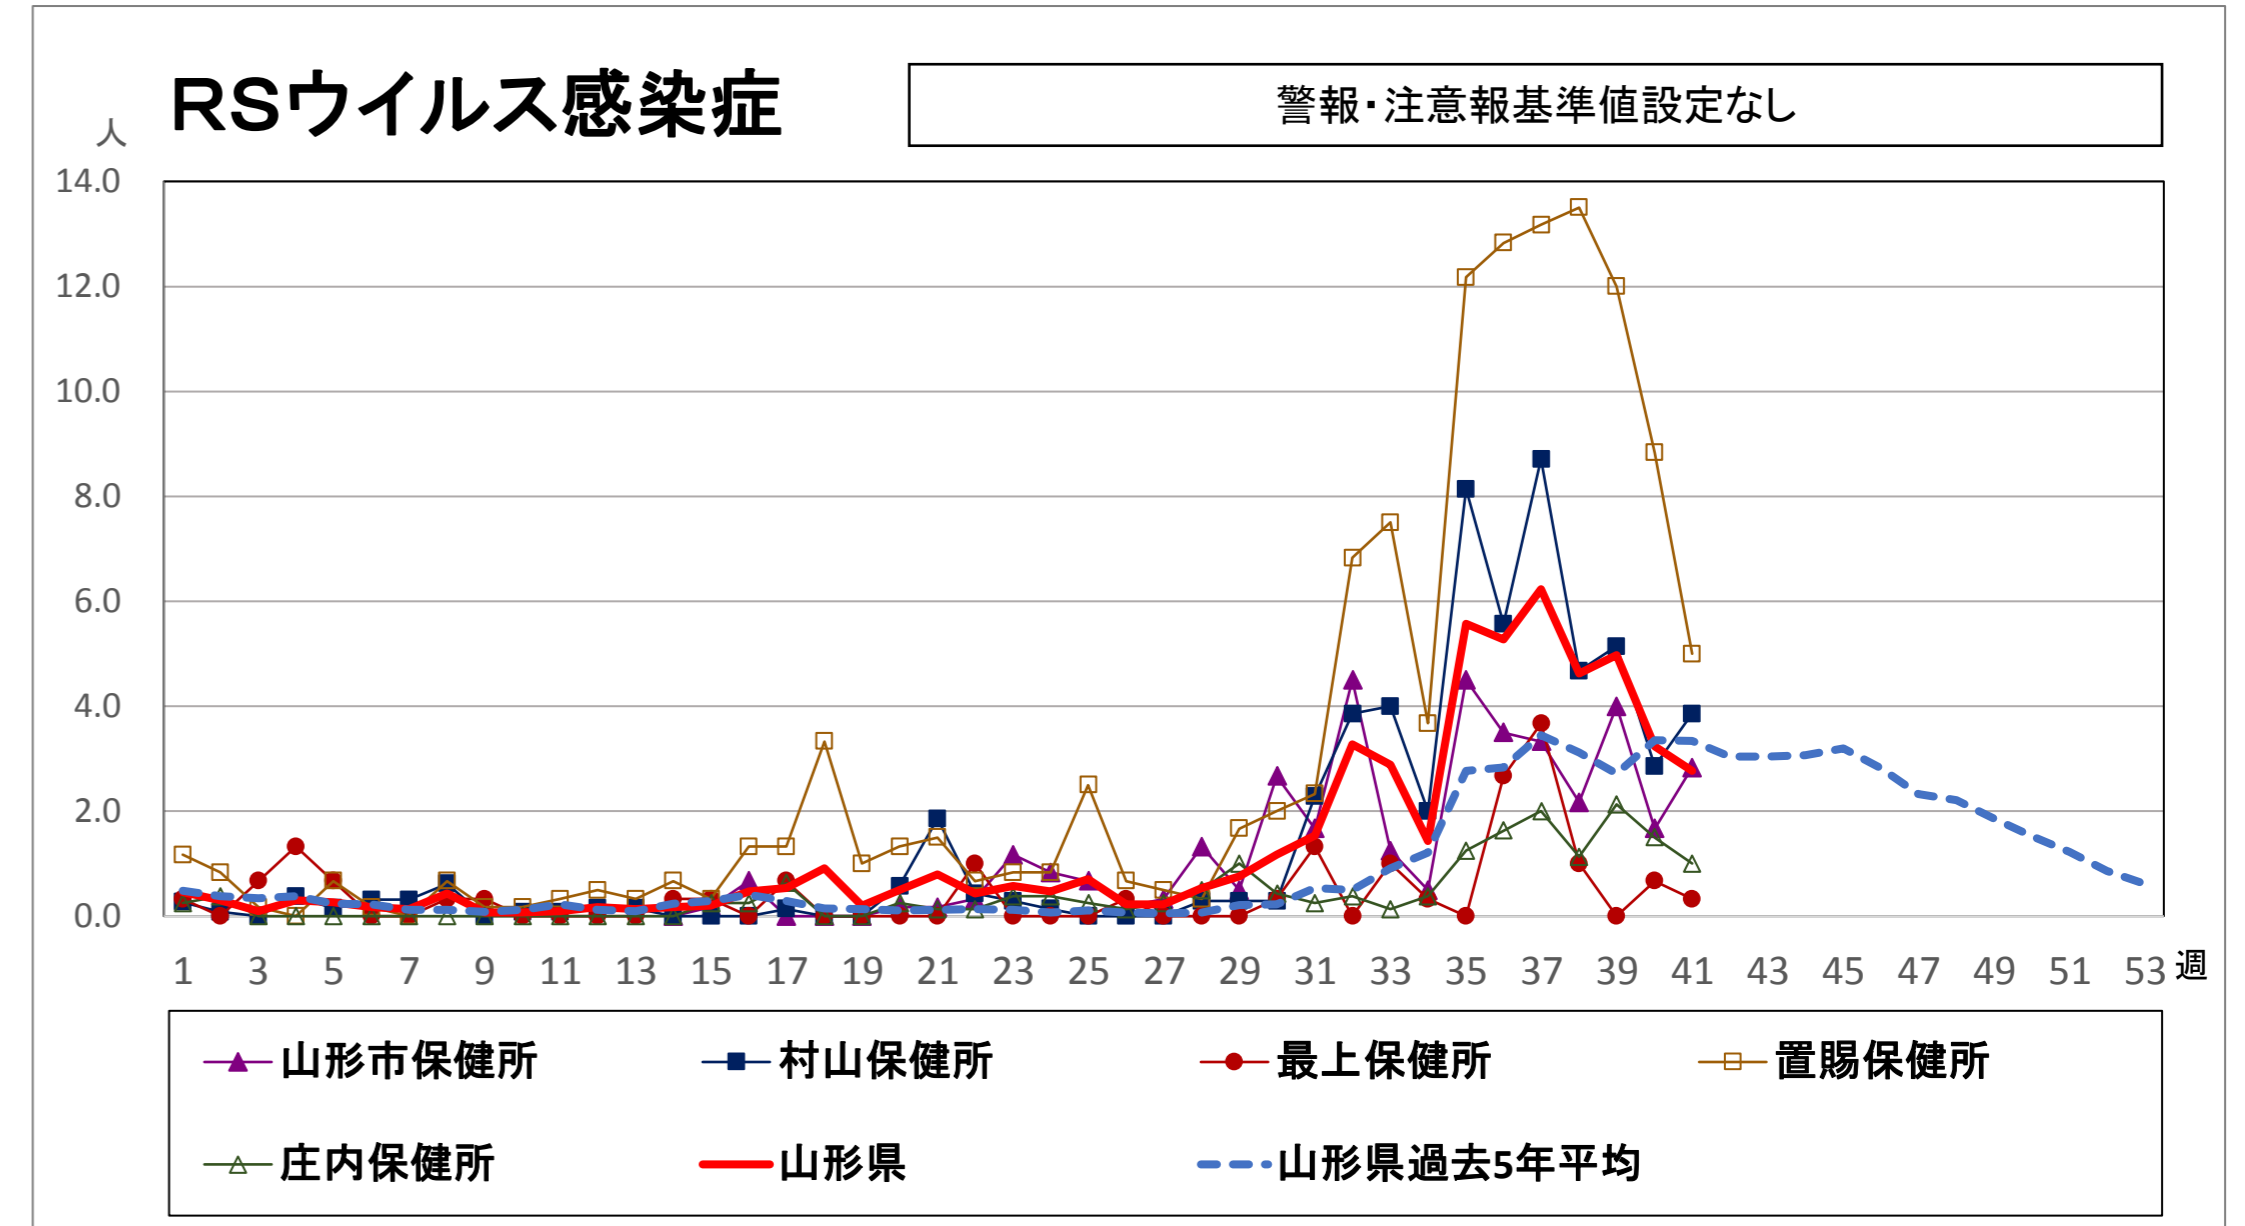

<疾病別グラフ(定点把握感染症)>

※各疾患のCSVデータは、衛生研究所HPからダウンロードできます。

<全数把握対象疾患の発生状況>

	疾病名	山形県			全国			疾病名	山形県			全国			疾病名	山形県			全国		
		40週	41週	累積	40週	累積			40週	41週	累積	40週	累積			40週	41週	累積	40週	累積	
一類	エボラ出血熱						四類	ジカウイルス感染症					1	五類	アメルバ赤痢			8	10	674	
	クリミア・コンゴ出血熱							重症熱性血小板減少症候群(SFTS)					81		ウイルス性肝炎(E型肝炎、A型肝炎除く)					5	262
	痘そう							腎症候性出血熱							カルバペネム耐性腸内細菌感染症		1	11	40	1674	
	南米出血熱							西部ウマ脳炎							急性弛緩性麻痺(急性灰白髄炎を除く)					60	
	ペスト							ダニ媒介脳炎							急性脳炎 ※1					5	679
	マールブルグ病							炭疽							クリプトスポリジウム症					1	18
	ラッサ熱							チクングニア熱					1		38	クロイツフェルト・ヤコブ病					2
二類	急性灰白髄炎						つつが虫病					2	2	86	劇症型溶血性レンサ球菌感染症				5	13	705
	結核	3	1	100	306	16375	デング熱				1	2	19	371	後天性免疫不全症候群				3	10	904
	ジフテリア						東部ウマ脳炎							ジアルジア症						34	
	重症急性呼吸器症候群(SARS)						鳥インフルエンザ(H5N1、H7N9除く)							侵襲性インフルエンザ菌感染症			2	5	4	436	
	中東呼吸器症候群(MERS)						ニパウイルス感染症							侵襲性髄膜炎菌感染症					2	39	
	鳥インフルエンザ(H5N1)						日本紅斑熱						18	208	侵襲性肺炎球菌感染症		1		25	14	2455
	鳥インフルエンザ(H7N9)						日本脳炎						1	3	水痘(入院例に限る)				1	5	366
三類	コレラ					4	ハンタウイルス肺症候群							先天性風しん症候群						3	
	細菌性赤痢				1	1	75	Bウイルス病							梅毒				20	86	5111
	腸管出血性大腸菌感染症	4	1	30	100	3018	鼻疽							播種性クリプトコックス症					2	111	
	腸チフス				1	33	ブルセラ症						2	破傷風				4	1	99	
	パラチフス					13	ベネズエラウマ脳炎							バンコマイシン耐性黄色ブドウ球菌感染症						56	
四類	E型肝炎			6	9	394	ヘンドラウイルス感染症							バンコマイシン耐性腸球菌感染症						56	
	ウエストナイル熱(ウエストナイル脳炎含む)						発しんチフス							百日咳	8	2	148	289	13377		
	A型肝炎				4	362	ポツリヌス症						1	風しん				5	9	2222	
	エキノコックス症					16	マラリア					2	46	麻しん					11	719	
	黄熱						野兔病							薬剤耐性アシネトバクター感染症						24	
	オウム病					13	ライム病					2	13								
	オムスク出血熱						リッサウイルス感染症														
	回帰熱					4	リフトバレー熱														
	キャサヌル森林病						類鼻疽						2								
	Q熱						レジオネラ症					24	47	1836							
狂犬病						レプトスピラ症						1	17								
コクシジオイデス症					2	ロッキー山紅斑熱															
サル痘																					

※1 急性脳炎・・・ウエストナイル脳炎、西部ウマ脳炎、ダニ媒介脳炎、東部ウマ脳炎、日本脳炎、ベネズエラウマ脳炎、リフトバレー熱を除く