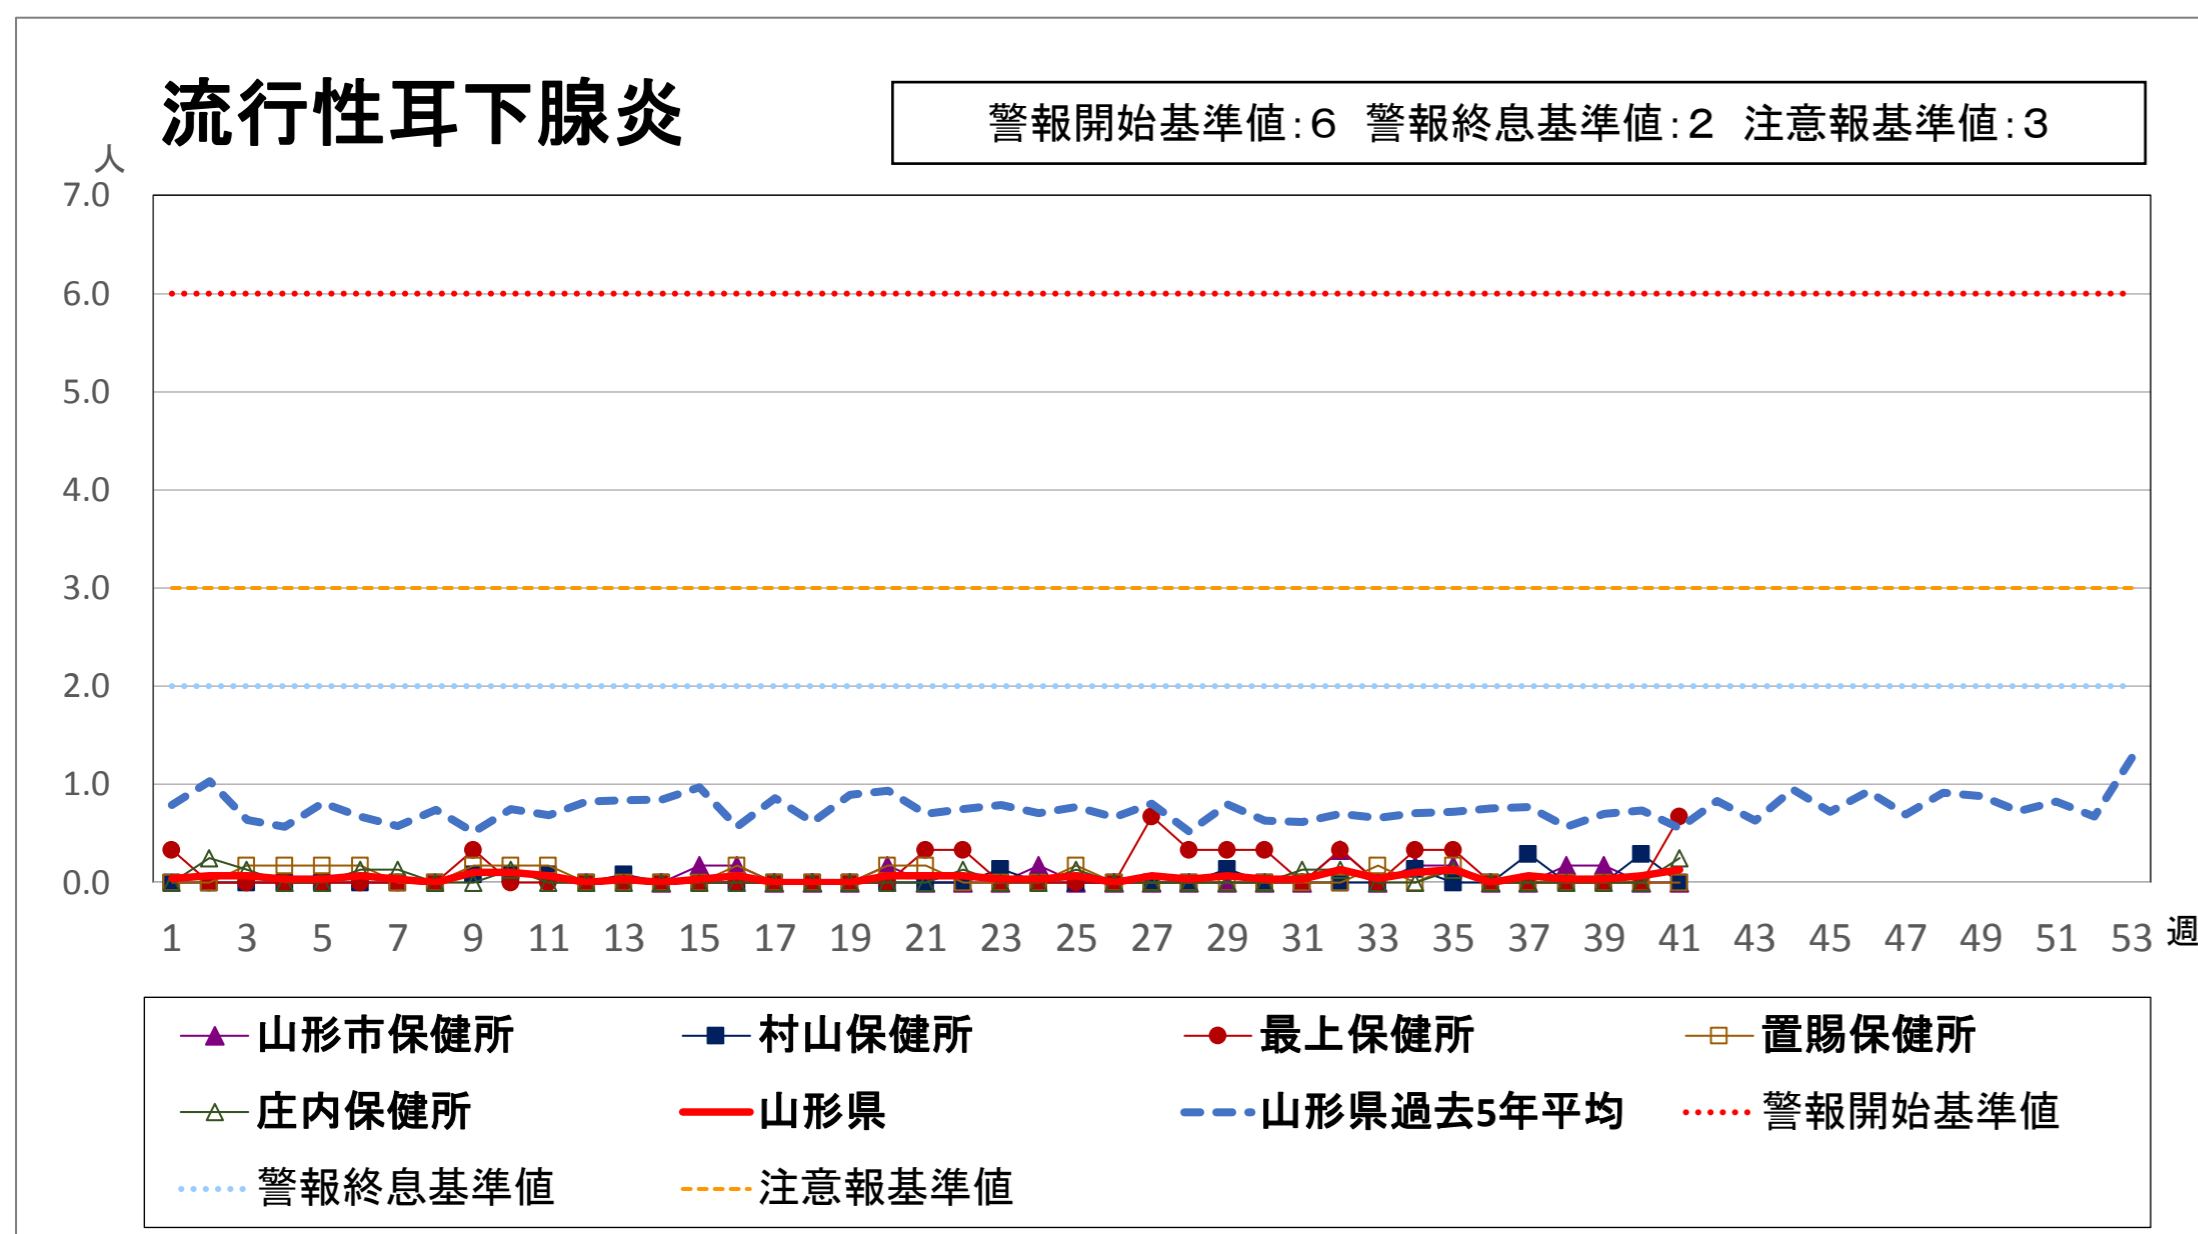

<疾病別グラフ(定点把握感染症)>

※各疾患のCSVデータは、衛生研究所HPからダウンロードできます。

<全数把握対象疾患の発生状況>

	疾病名	山形県			全国			疾病名	山形県			全国			疾病名	山形県			全国		
		40週	41週	累積	40週	累積			40週	41週	累積	40週	累積			40週	41週	累積	40週	累積	
一類	エボラ出血熱						四類	ジカウイルス感染症					1	五類	アメルバ赤痢			8	10	674	
	クリミア・コンゴ出血熱							重症熱性血小板減少症候群(SFTS)					81		ウイルス性肝炎(E型肝炎、A型肝炎除く)					5	262
	痘そう							腎症候性出血熱							カルバペネム耐性腸内細菌感染症		1	11	40	1674	
	南米出血熱							西部ウマ脳炎							急性弛緩性麻痺(急性灰白髄炎を除く)					60	
	ペスト							ダニ媒介脳炎							急性脳炎 ※1					5	679
	マールブルグ病							炭疽							クリプトスポリジウム症					1	18
	ラッサ熱							チクングニア熱					1		38	クロイツフェルト・ヤコブ病					2
二類	急性灰白髄炎						つつが虫病					2	2	86	劇症型溶血性レンサ球菌感染症				5	13	705
	結核	3	1	100	306	16375	デング熱				1	2	19	371	後天性免疫不全症候群				3	10	904
	ジフテリア						東部ウマ脳炎							ジアルジア症						34	
	重症急性呼吸器症候群(SARS)						鳥インフルエンザ(H5N1、H7N9除く)							侵襲性インフルエンザ菌感染症			2	5	4	436	
	中東呼吸器症候群(MERS)						ニパウイルス感染症							侵襲性髄膜炎菌感染症					2	39	
	鳥インフルエンザ(H5N1)						日本紅斑熱						18	208	侵襲性肺炎球菌感染症		1		25	14	2455
	鳥インフルエンザ(H7N9)						日本脳炎						1	3	水痘(入院例に限る)				1	5	366
三類	コレラ					4	ハンタウイルス肺症候群							先天性風しん症候群						3	
	細菌性赤痢				1	1	75	Bウイルス病							梅毒				20	86	5111
	腸管出血性大腸菌感染症	4	1	30	100	3018	鼻疽							播種性クリプトコックス症					2	111	
	腸チフス				1	33	ブルセラ症						2	破傷風				4	1	99	
	パラチフス					13	ベネズエラウマ脳炎							バンコマイシン耐性黄色ブドウ球菌感染症						56	
四類	E型肝炎			6	9	394	ヘンドラウイルス感染症							バンコマイシン耐性腸球菌感染症						56	
	ウエストナイル熱(ウエストナイル脳炎含む)						発しんチフス							百日咳	8	2	148	289	13377		
	A型肝炎				4	362	ポツリヌス症						1	風しん				5	9	2222	
	エキノコックス症					16	マラリア					2	46	麻しん					11	719	
	黄熱						野兔病							薬剤耐性アシネトバクター感染症						24	
	オウム病					13	ライム病					2	13								
	オムスク出血熱						リッサウイルス感染症														
	回帰熱					4	リフトバレー熱														
	キャサヌル森林病						類鼻疽						2								
	Q熱						レジオネラ症					24	47	1836							
狂犬病						レプトスピラ症						1	17								
コクシジオイデス症					2	ロッキー山紅斑熱															
サル痘																					

※1 急性脳炎・・・ウエストナイル脳炎、西部ウマ脳炎、ダニ媒介脳炎、東部ウマ脳炎、日本脳炎、ベネズエラウマ脳炎、リフトバレー熱を除く