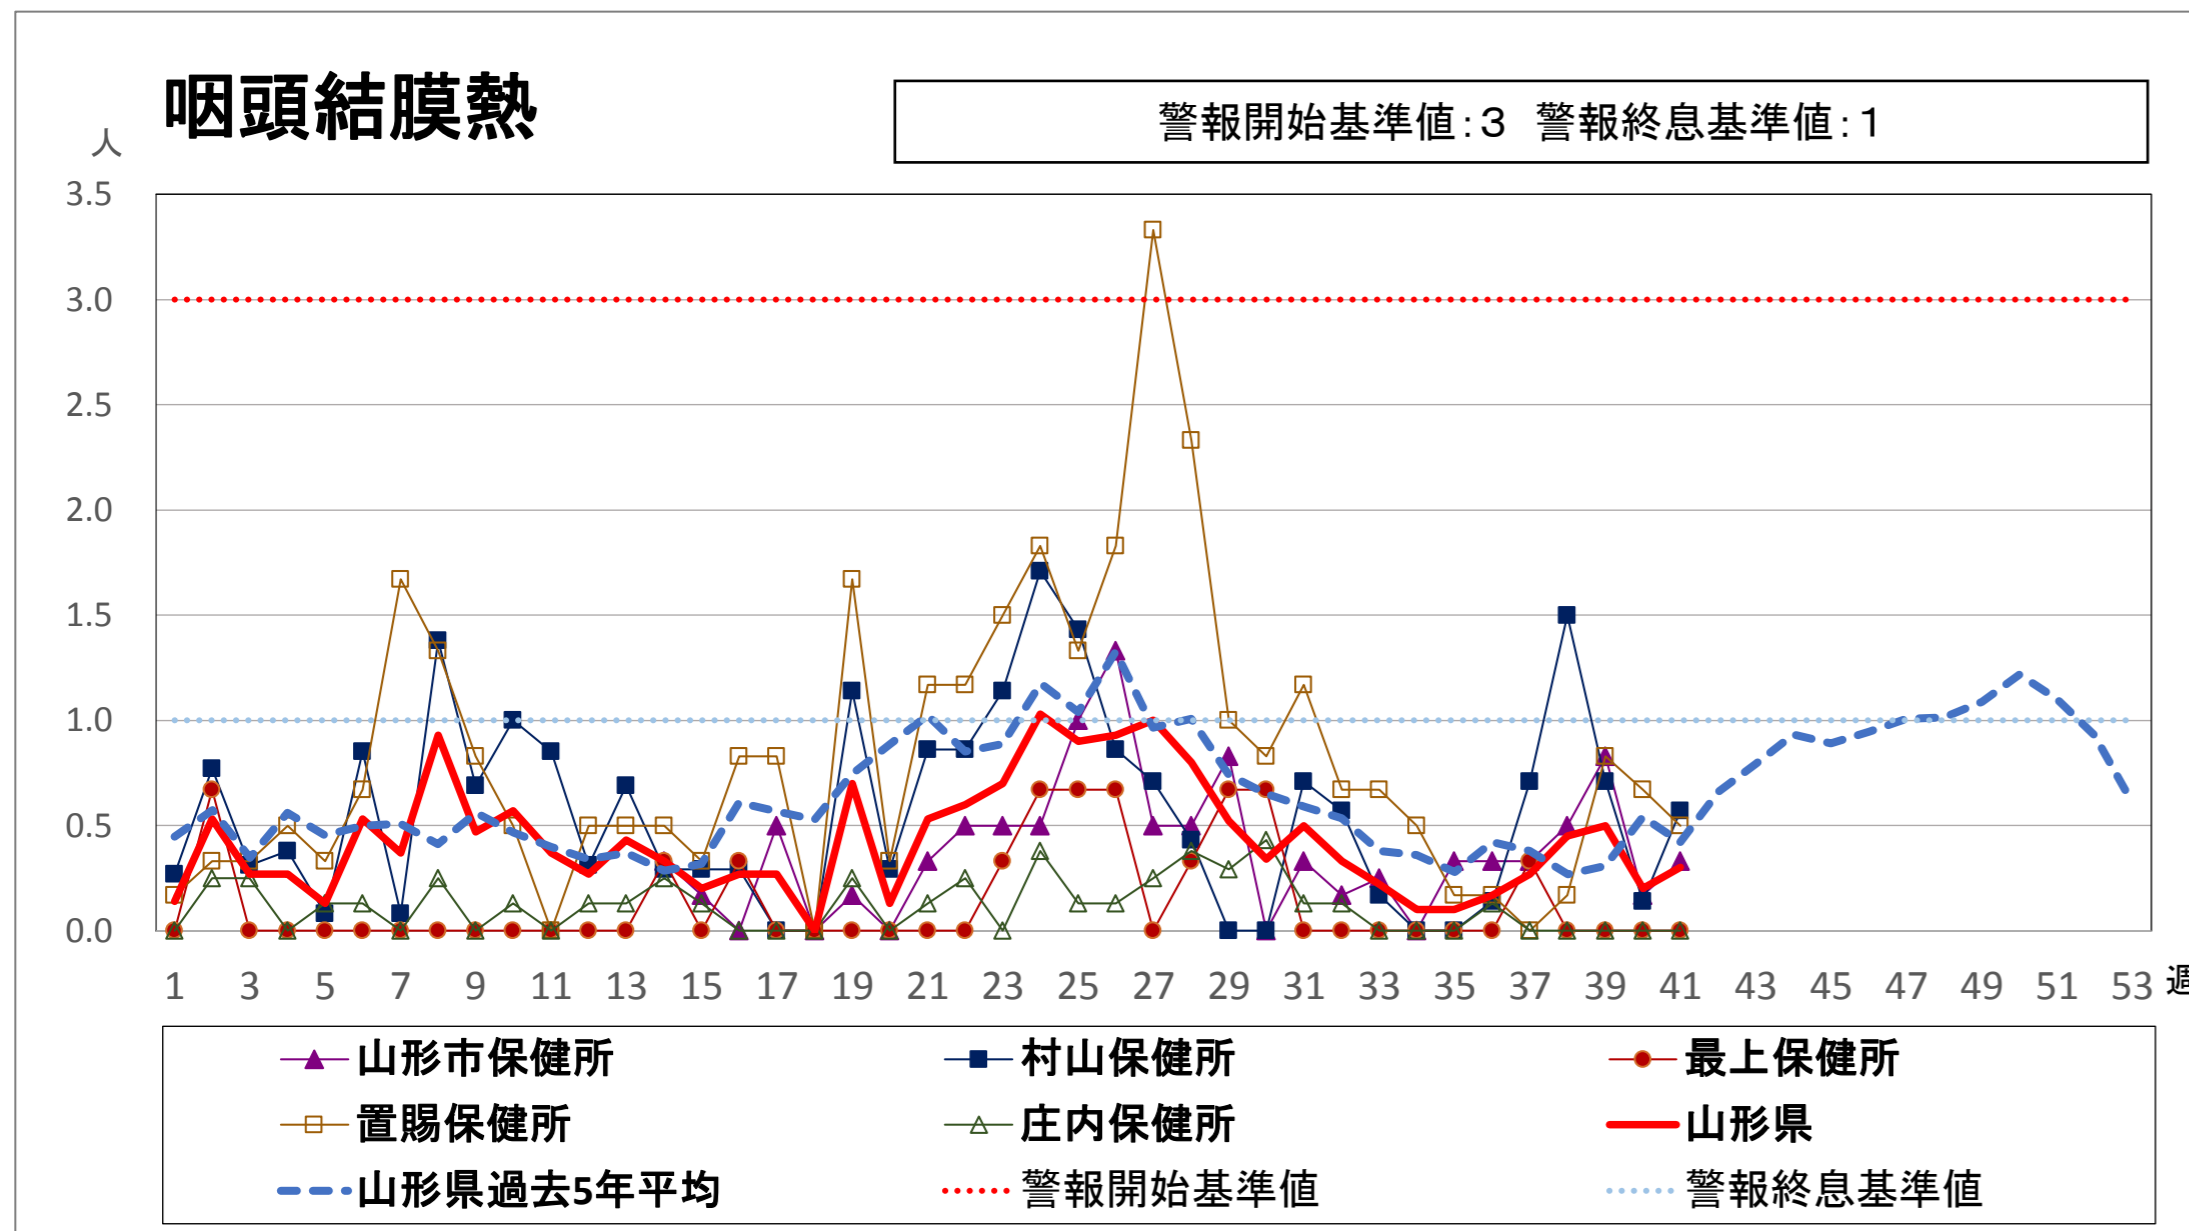

<疾病別グラフ(定点把握感染症)>

※各疾患のCSVデータは、衛生研究所HPからダウンロードできます。

<全数把握対象疾患の発生状況>

	疾病名	山形県			全国			疾病名	山形県			全国			疾病名	山形県			全国		
		40週	41週	累積	40週	累積			40週	41週	累積	40週	累積			40週	41週	累積	40週	累積	
一類	エボラ出血熱						四類	ジカウイルス感染症					1	五類	アメルバ赤痢			8	10	674	
	クリミア・コンゴ出血熱							重症熱性血小板減少症候群(SFTS)					81		ウイルス性肝炎(E型肝炎、A型肝炎除く)					5	262
	痘そう							腎症候性出血熱							カルバペネム耐性腸内細菌感染症		1	11	40	1674	
	南米出血熱							西部ウマ脳炎							急性弛緩性麻痺(急性灰白髄炎を除く)					60	
	ペスト							ダニ媒介脳炎							急性脳炎 ※1					5	679
	マールブルグ病							炭疽							クリプトスポリジウム症					1	18
	ラッサ熱							チクングニア熱					1		38	クロイツフェルト・ヤコブ病					2
二類	急性灰白髄炎						つつが虫病					2	2	86	劇症型溶血性レンサ球菌感染症				5	13	705
	結核	3	1	100	306	16375	デング熱				1	2	19	371	後天性免疫不全症候群				3	10	904
	ジフテリア						東部ウマ脳炎							ジアルジア症						34	
	重症急性呼吸器症候群(SARS)						鳥インフルエンザ(H5N1、H7N9除く)							侵襲性インフルエンザ菌感染症			2	5	4	436	
	中東呼吸器症候群(MERS)						ニパウイルス感染症							侵襲性髄膜炎菌感染症					2	39	
	鳥インフルエンザ(H5N1)						日本紅斑熱						18	208	侵襲性肺炎球菌感染症		1		25	14	2455
	鳥インフルエンザ(H7N9)						日本脳炎						1	3	水痘(入院例に限る)				1	5	366
三類	コレラ					4	ハンタウイルス肺症候群							先天性風しん症候群						3	
	細菌性赤痢				1	1	75	Bウイルス病							梅毒				20	86	5111
	腸管出血性大腸菌感染症	4	1	30	100	3018	鼻疽							播種性クリプトコックス症					2	111	
	腸チフス				1	33	ブルセラ症						2	破傷風				4	1	99	
	パラチフス					13	ベネズエラウマ脳炎							バンコマイシン耐性黄色ブドウ球菌感染症						56	
四類	E型肝炎			6	9	394	ヘンドラウイルス感染症							バンコマイシン耐性腸球菌感染症						56	
	ウエストナイル熱(ウエストナイル脳炎含む)						発しんチフス							百日咳	8	2	148	289	13377		
	A型肝炎				4	362	ポツリヌス症						1	風しん				5	9	2222	
	エキノコックス症					16	マラリア					2	46	麻しん					11	719	
	黄熱						野兔病							薬剤耐性アシネトバクター感染症						24	
	オウム病					13	ライム病					2	13								
	オムスク出血熱						リッサウイルス感染症														
	回帰熱					4	リフトバレー熱														
	キャサヌル森林病						類鼻疽						2								
	Q熱						レジオネラ症					24	47	1836							
狂犬病						レプトスピラ症						1	17								
コクシジオイデス症					2	ロッキー山紅斑熱															
サル痘																					

※1 急性脳炎・・・ウエストナイル脳炎、西部ウマ脳炎、ダニ媒介脳炎、東部ウマ脳炎、日本脳炎、ベネズエラウマ脳炎、リフトバレー熱を除く