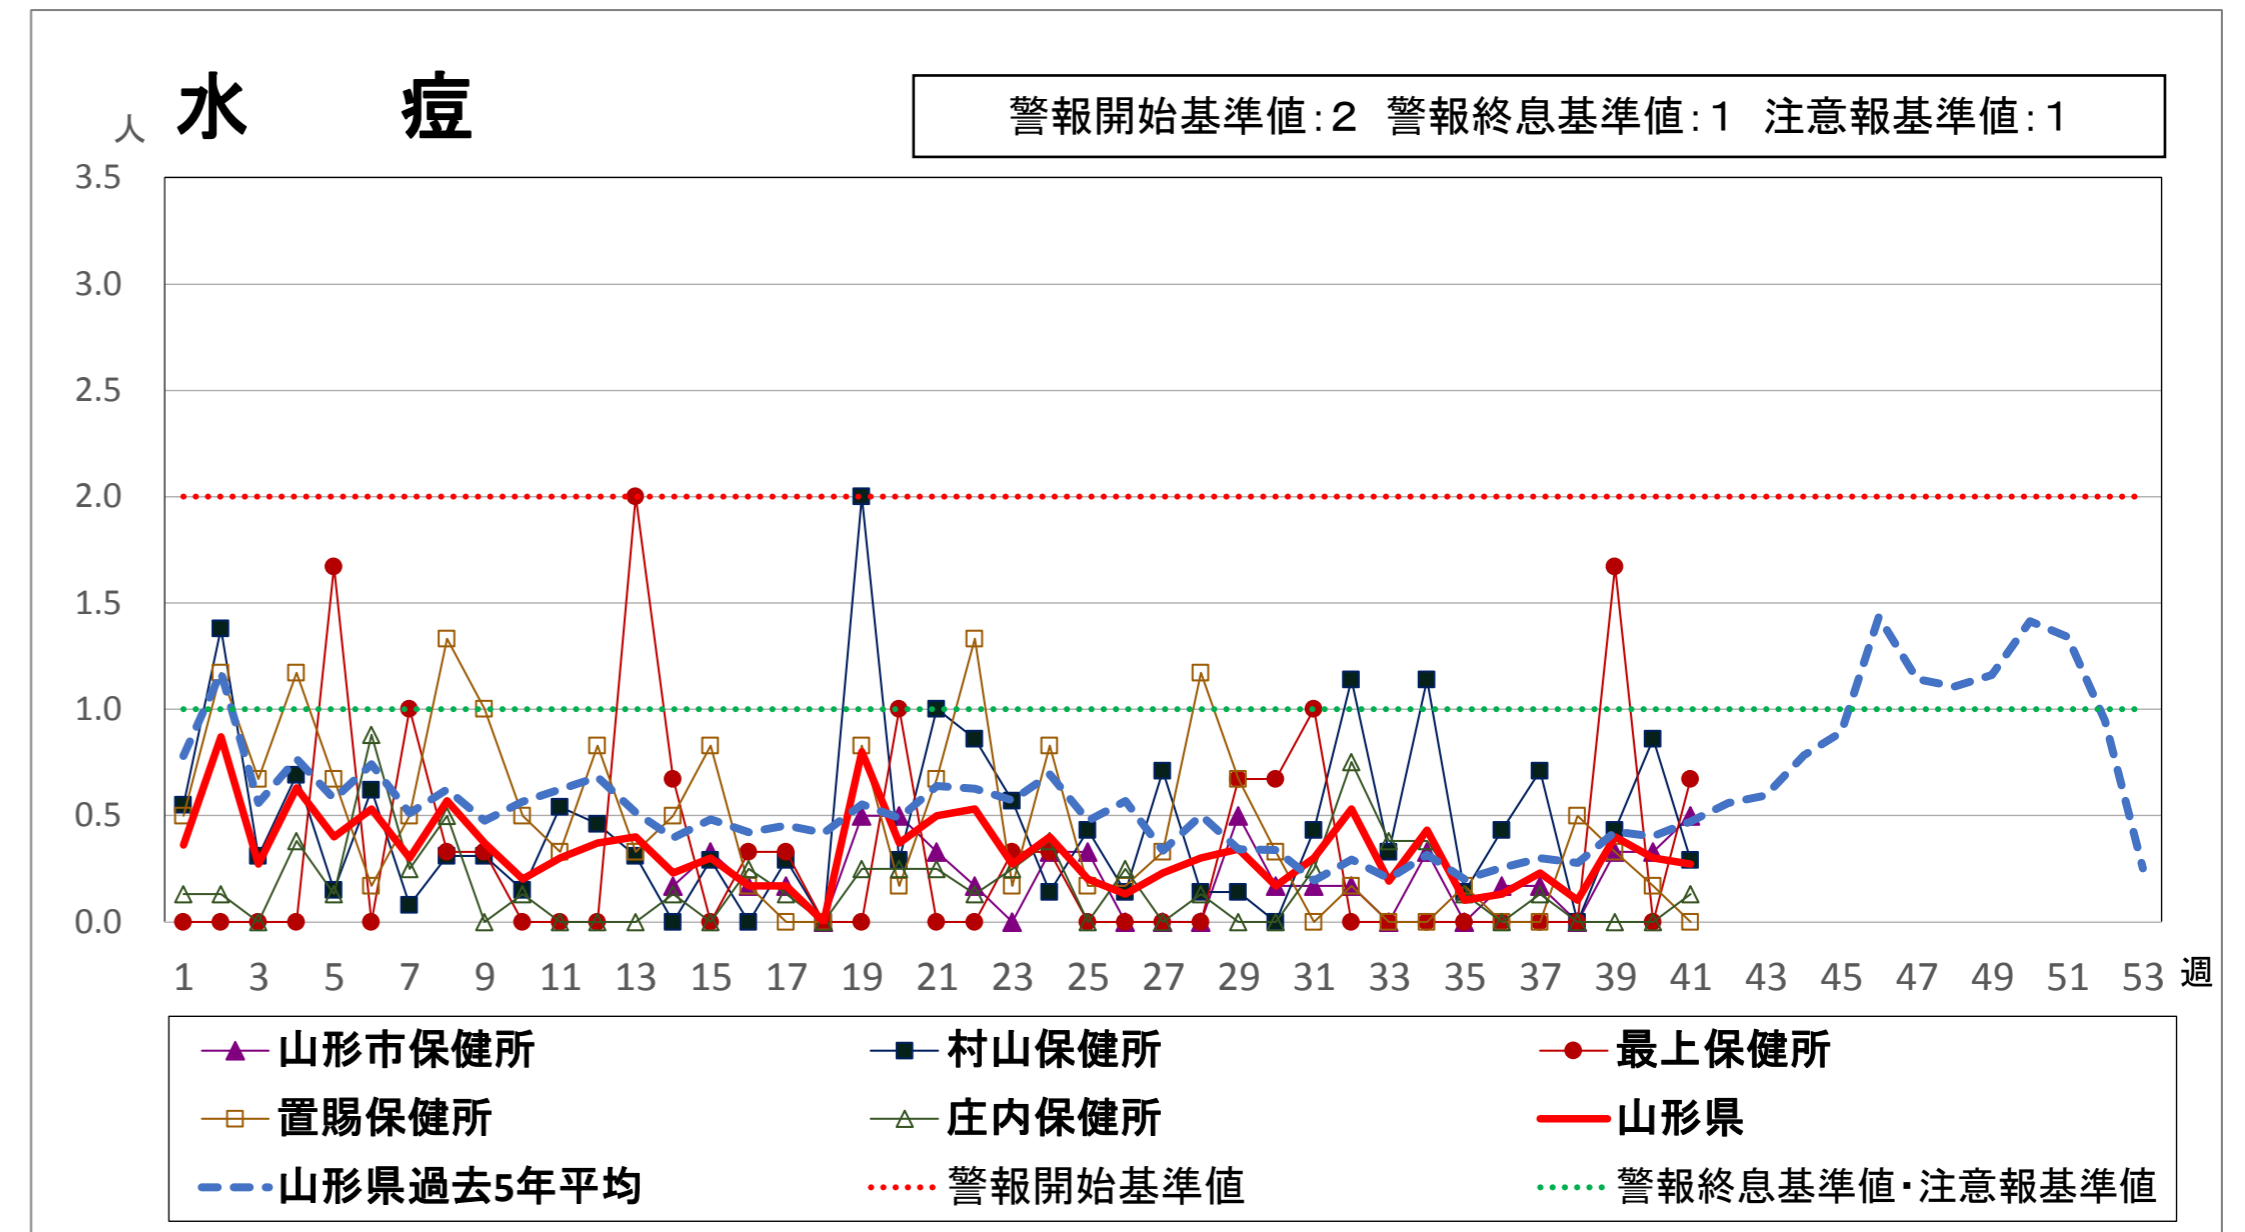

<疾病別グラフ(定点把握感染症)>

※各疾患のCSVデータは、衛生研究所HPからダウンロードできます。

<全数把握対象疾患の発生状況>

	疾病名	山形県			全国			疾病名	山形県			全国			疾病名	山形県			全国		
		40週	41週	累積	40週	累積			40週	41週	累積	40週	累積			40週	41週	累積	40週	累積	
一類	エボラ出血熱						四類	ジカウイルス感染症					1	五類	アメルバ赤痢			8	10	674	
	クリミア・コンゴ出血熱							重症熱性血小板減少症候群(SFTS)					81		ウイルス性肝炎(E型肝炎、A型肝炎除く)					5	262
	痘そう							腎症候性出血熱							カルバペネム耐性腸内細菌感染症		1	11	40	1674	
	南米出血熱							西部ウマ脳炎							急性弛緩性麻痺(急性灰白髄炎を除く)					60	
	ペスト							ダニ媒介脳炎							急性脳炎 ※1					5	679
	マールブルグ病							炭疽							クリプトスポリジウム症					1	18
	ラッサ熱							チクングニア熱					1		38	クロイツフェルト・ヤコブ病					2
二類	急性灰白髄炎						つつが虫病					2	2	86	劇症型溶血性レンサ球菌感染症				5	13	705
	結核	3	1	100	306	16375	デング熱				1	2	19	371	後天性免疫不全症候群				3	10	904
	ジフテリア						東部ウマ脳炎							ジアルジア症						34	
	重症急性呼吸器症候群(SARS)						鳥インフルエンザ(H5N1、H7N9除く)							侵襲性インフルエンザ菌感染症			2	5	4	436	
	中東呼吸器症候群(MERS)						ニパウイルス感染症							侵襲性髄膜炎菌感染症					2	39	
	鳥インフルエンザ(H5N1)						日本紅斑熱						18	208	侵襲性肺炎球菌感染症		1		25	14	2455
	鳥インフルエンザ(H7N9)						日本脳炎						1	3	水痘(入院例に限る)				1	5	366
三類	コレラ					4	ハンタウイルス肺症候群							先天性風しん症候群						3	
	細菌性赤痢				1	1	75	Bウイルス病							梅毒				20	86	5111
	腸管出血性大腸菌感染症	4	1	30	100	3018	鼻疽							播種性クリプトコックス症					2	111	
	腸チフス				1	33	ブルセラ症						2	破傷風				4	1	99	
	パラチフス					13	ベネズエラウマ脳炎							バンコマイシン耐性黄色ブドウ球菌感染症						56	
四類	E型肝炎			6	9	394	ヘンドラウイルス感染症							バンコマイシン耐性腸球菌感染症						56	
	ウエストナイル熱(ウエストナイル脳炎含む)						発しんチフス							百日咳	8	2	148	289	13377		
	A型肝炎				4	362	ポツリヌス症						1	風しん				5	9	2222	
	エキノコックス症					16	マラリア					2	46	麻しん					11	719	
	黄熱						野兔病							薬剤耐性アシネトバクター感染症						24	
	オウム病					13	ライム病					2	13								
	オムスク出血熱						リッサウイルス感染症														
	回帰熱					4	リフトバレー熱														
	キャサヌル森林病						類鼻疽						2								
	Q熱						レジオネラ症					24	47	1836							
狂犬病						レプトスピラ症						1	17								
コクシジオイデス症					2	ロッキー山紅斑熱															
サル痘																					

※1 急性脳炎・・・ウエストナイル脳炎、西部ウマ脳炎、ダニ媒介脳炎、東部ウマ脳炎、日本脳炎、ベネズエラウマ脳炎、リフトバレー熱を除く