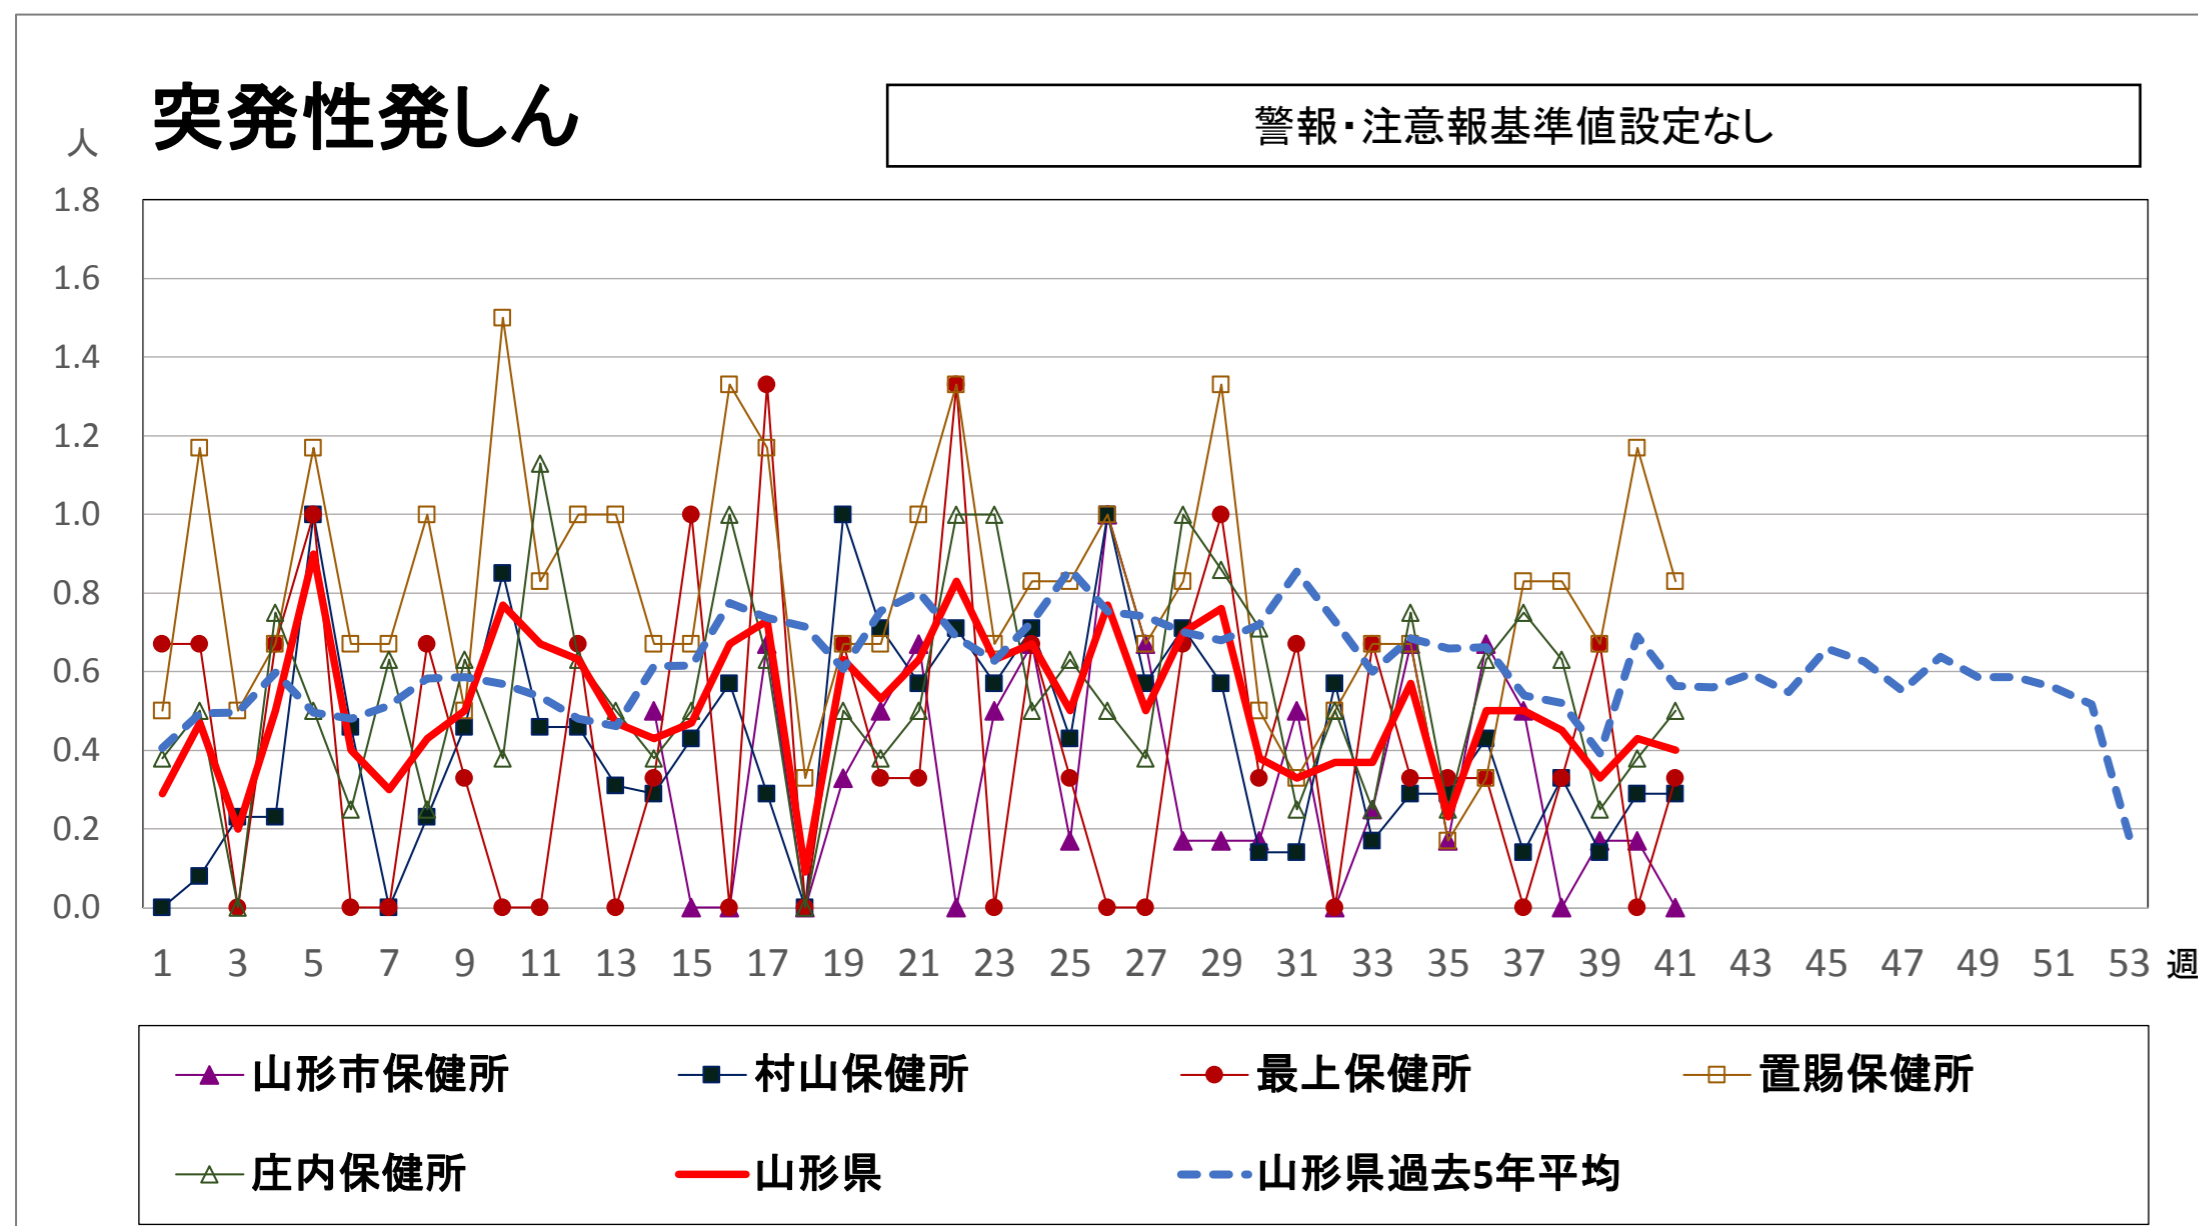

<疾病別グラフ(定点把握感染症)>

※各疾患のCSVデータは、衛生研究所HPからダウンロードできます。

<全数把握対象疾患の発生状況>

	疾病名	山形県			全国			疾病名	山形県			全国			疾病名	山形県			全国		
		40週	41週	累積	40週	累積			40週	41週	累積	40週	累積			40週	41週	累積	40週	累積	
一類	エボラ出血熱						四類	ジカウイルス感染症					1	五類	アメルバ赤痢			8	10	674	
	クリミア・コンゴ出血熱							重症熱性血小板減少症候群(SFTS)					81		ウイルス性肝炎(E型肝炎、A型肝炎除く)					5	262
	痘そう							腎症候性出血熱							カルバペネム耐性腸内細菌感染症		1	11	40	1674	
	南米出血熱							西部ウマ脳炎							急性弛緩性麻痺(急性灰白髄炎を除く)					60	
	ペスト							ダニ媒介脳炎							急性脳炎 ※1					5	679
	マールブルグ病							炭疽							クリプトスポリジウム症					1	18
	ラッサ熱							チクングニア熱					1		38	クロイツフェルト・ヤコブ病					2
二類	急性灰白髄炎						つつが虫病					2	2	86	劇症型溶血性レンサ球菌感染症				5	13	705
	結核	3	1	100	306	16375	デング熱				1	2	19	371	後天性免疫不全症候群				3	10	904
	ジフテリア						東部ウマ脳炎							ジアルジア症						34	
	重症急性呼吸器症候群(SARS)						鳥インフルエンザ(H5N1、H7N9除く)							侵襲性インフルエンザ菌感染症			2	5	4	436	
	中東呼吸器症候群(MERS)						ニパウイルス感染症							侵襲性髄膜炎菌感染症					2	39	
	鳥インフルエンザ(H5N1)						日本紅斑熱						18	208	侵襲性肺炎球菌感染症		1		25	14	2455
	鳥インフルエンザ(H7N9)						日本脳炎						1	3	水痘(入院例に限る)				1	5	366
三類	コレラ					4	ハンタウイルス肺症候群							先天性風しん症候群						3	
	細菌性赤痢				1	1	75	Bウイルス病							梅毒				20	86	5111
	腸管出血性大腸菌感染症	4	1	30	100	3018	鼻疽							播種性クリプトコックス症					2	111	
	腸チフス				1	33	ブルセラ症						2	破傷風				4	1	99	
	パラチフス					13	ベネズエラウマ脳炎							バンコマイシン耐性黄色ブドウ球菌感染症						56	
四類	E型肝炎			6	9	394	ヘンドラウイルス感染症							バンコマイシン耐性腸球菌感染症						56	
	ウエストナイル熱(ウエストナイル脳炎含む)						発しんチフス							百日咳	8	2	148	289	13377		
	A型肝炎				4	362	ポツリヌス症						1	風しん				5	9	2222	
	エキノコックス症					16	マラリア					2	46	麻しん					11	719	
	黄熱						野兔病							薬剤耐性アシネトバクター感染症						24	
	オウム病					13	ライム病					2	13								
	オムスク出血熱						リッサウイルス感染症														
	回帰熱					4	リフトバレー熱														
	キャサヌル森林病						類鼻疽						2								
	Q熱						レジオネラ症					24	47	1836							
狂犬病						レプトスピラ症						1	17								
コクシジオイデス症					2	ロッキー山紅斑熱															
サル痘																					

※1 急性脳炎・・・ウエストナイル脳炎、西部ウマ脳炎、ダニ媒介脳炎、東部ウマ脳炎、日本脳炎、ベネズエラウマ脳炎、リフトバレー熱を除く