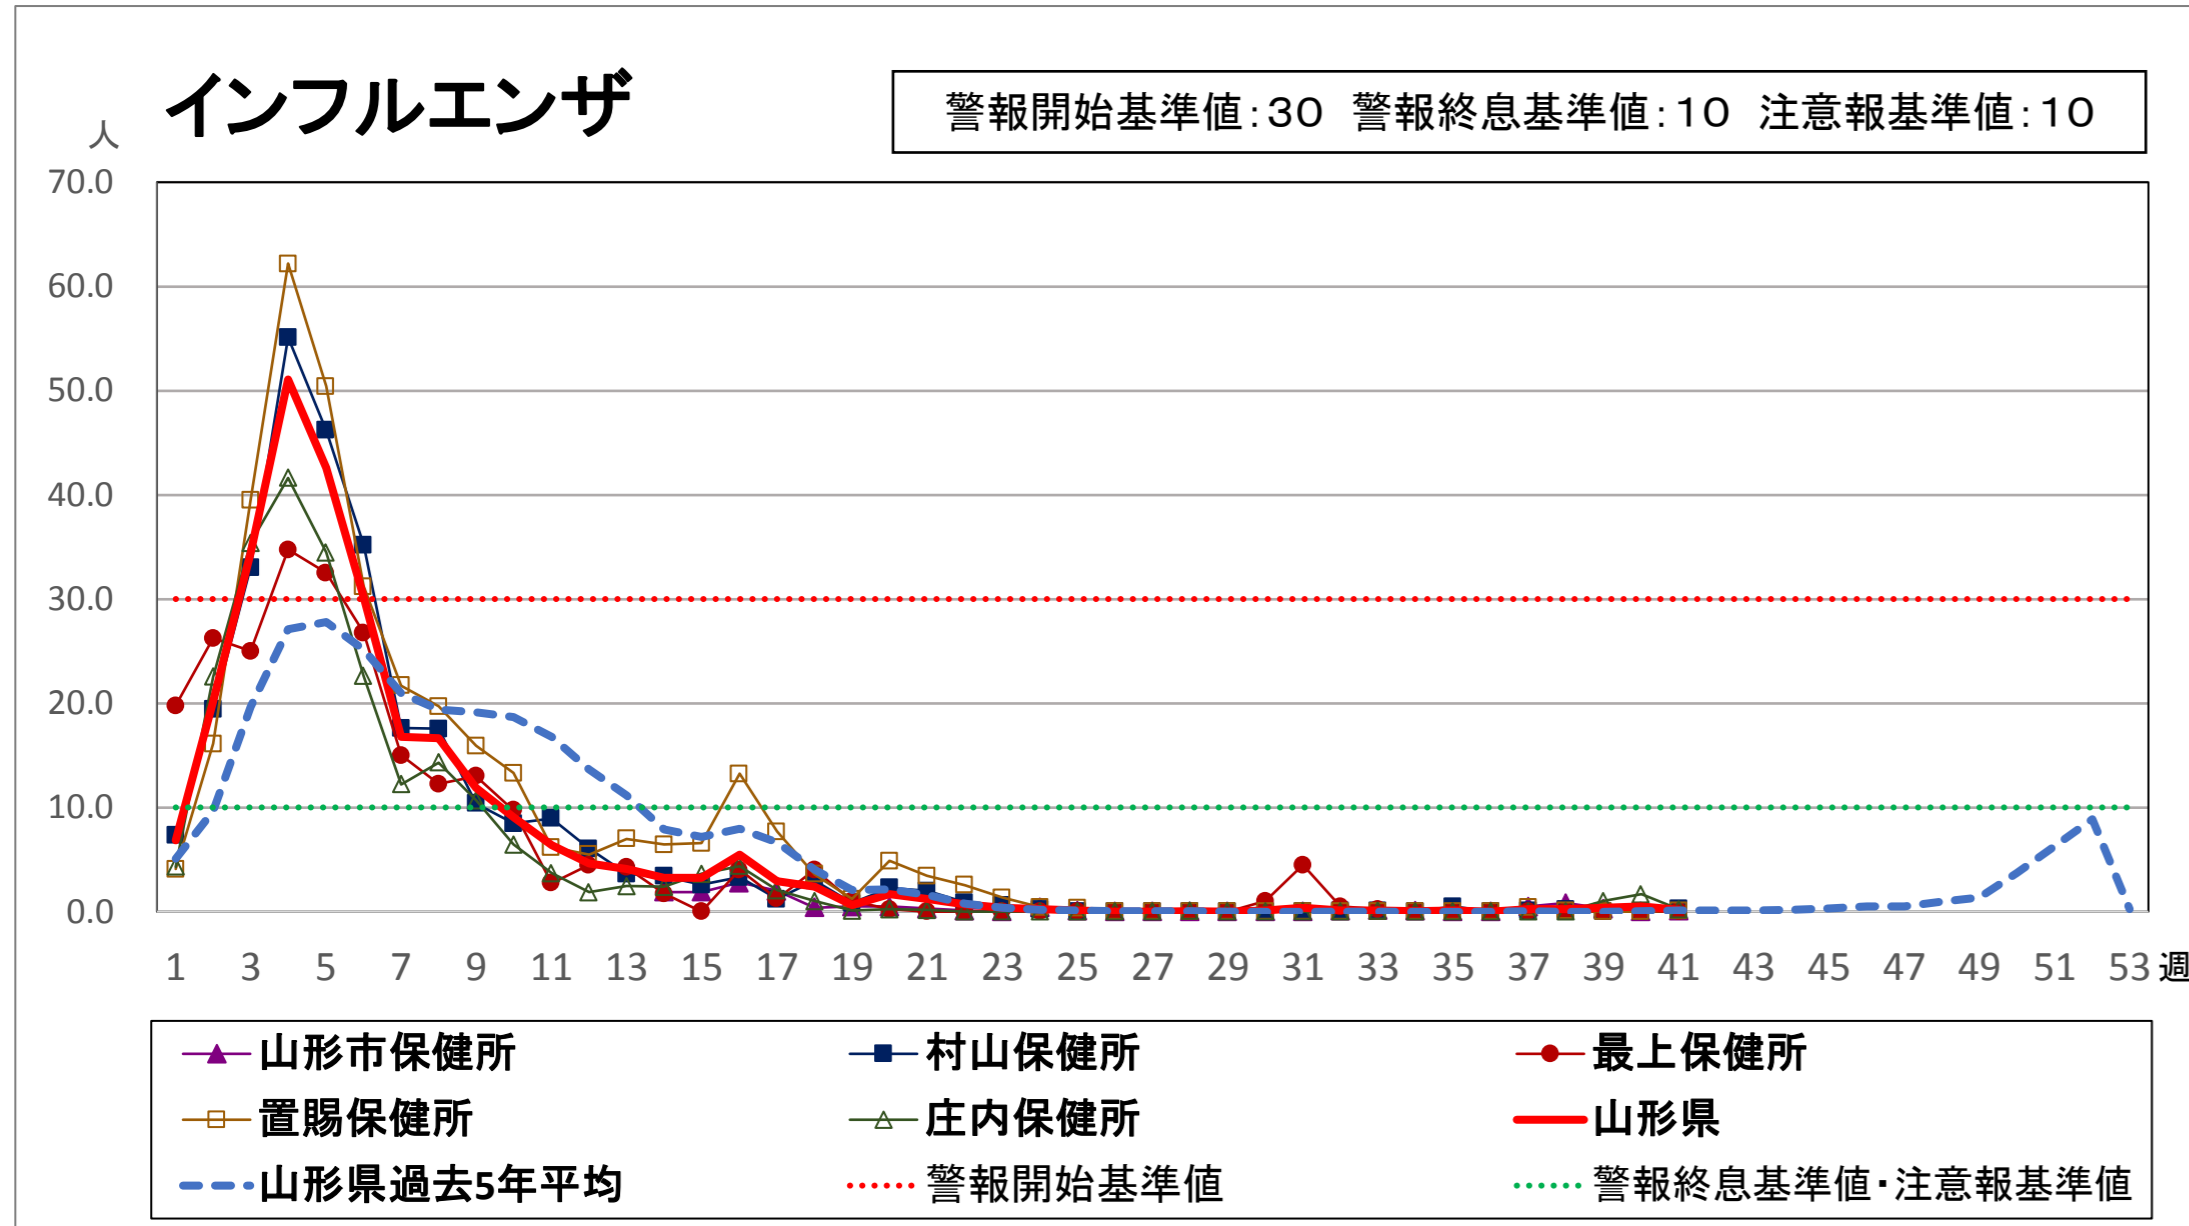

<疾病別グラフ(定点把握感染症)>

※各疾患のCSVデータは、衛生研究所HPからダウンロードできます。

<全数把握対象疾患の発生状況>

	疾病名	山形県			全国			疾病名	山形県			全国			疾病名	山形県			全国		
		40週	41週	累積	40週	累積			40週	41週	累積	40週	累積			40週	41週	累積	40週	累積	
一類	エボラ出血熱						四類	ジカウイルス感染症					1	五類	アメルバ赤痢			8	10	674	
	クリミア・コンゴ出血熱							重症熱性血小板減少症候群(SFTS)					81		ウイルス性肝炎(E型肝炎、A型肝炎除く)					5	262
	痘そう							腎症候性出血熱							カルバペネム耐性腸内細菌感染症		1	11	40	1674	
	南米出血熱							西部ウマ脳炎							急性弛緩性麻痺(急性灰白髄炎を除く)					60	
	ペスト							ダニ媒介脳炎							急性脳炎 ※1					5	679
	マールブルグ病							炭疽							クリプトスポリジウム症					1	18
	ラッサ熱							チクングニア熱					1		38	クロイツフェルト・ヤコブ病					2
二類	急性灰白髄炎						つつが虫病					2	2	86	劇症型溶血性レンサ球菌感染症				5	13	705
	結核	3	1	100	306	16375	デング熱				1	2	19	371	後天性免疫不全症候群				3	10	904
	ジフテリア						東部ウマ脳炎							ジアルジア症						34	
	重症急性呼吸器症候群(SARS)						鳥インフルエンザ(H5N1、H7N9除く)							侵襲性インフルエンザ菌感染症			2	5	4	436	
	中東呼吸器症候群(MERS)						ニパウイルス感染症							侵襲性髄膜炎菌感染症					2	39	
	鳥インフルエンザ(H5N1)						日本紅斑熱						18	208	侵襲性肺炎球菌感染症		1		25	14	2455
	鳥インフルエンザ(H7N9)						日本脳炎						1	3	水痘(入院例に限る)				1	5	366
三類	コレラ					4	ハンタウイルス肺症候群							先天性風しん症候群						3	
	細菌性赤痢				1	1	75	Bウイルス病							梅毒				20	86	5111
	腸管出血性大腸菌感染症	4	1	30	100	3018	鼻疽							播種性クリプトコックス症					2	111	
	腸チフス				1	33	ブルセラ症						2	破傷風				4	1	99	
	パラチフス					13	ベネズエラウマ脳炎							バンコマイシン耐性黄色ブドウ球菌感染症						56	
四類	E型肝炎			6	9	394	ヘンドラウイルス感染症							バンコマイシン耐性腸球菌感染症						56	
	ウエストナイル熱(ウエストナイル脳炎含む)						発しんチフス							百日咳	8	2	148	289	13377		
	A型肝炎				4	362	ポツリヌス症						1	風しん				5	9	2222	
	エキノコックス症					16	マラリア					2	46	麻しん					11	719	
	黄熱						野兔病							薬剤耐性アシネトバクター感染症						24	
	オウム病					13	ライム病					2	13								
	オムスク出血熱						リッサウイルス感染症														
	回帰熱					4	リフトバレー熱														
	キャサヌル森林病						類鼻疽						2								
	Q熱						レジオネラ症					24	47	1836							
狂犬病						レプトスピラ症						1	17								
コクシジオイデス症					2	ロッキー山紅斑熱															
サル痘																					

※1 急性脳炎・・・ウエストナイル脳炎、西部ウマ脳炎、ダニ媒介脳炎、東部ウマ脳炎、日本脳炎、ベネズエラウマ脳炎、リフトバレー熱を除く