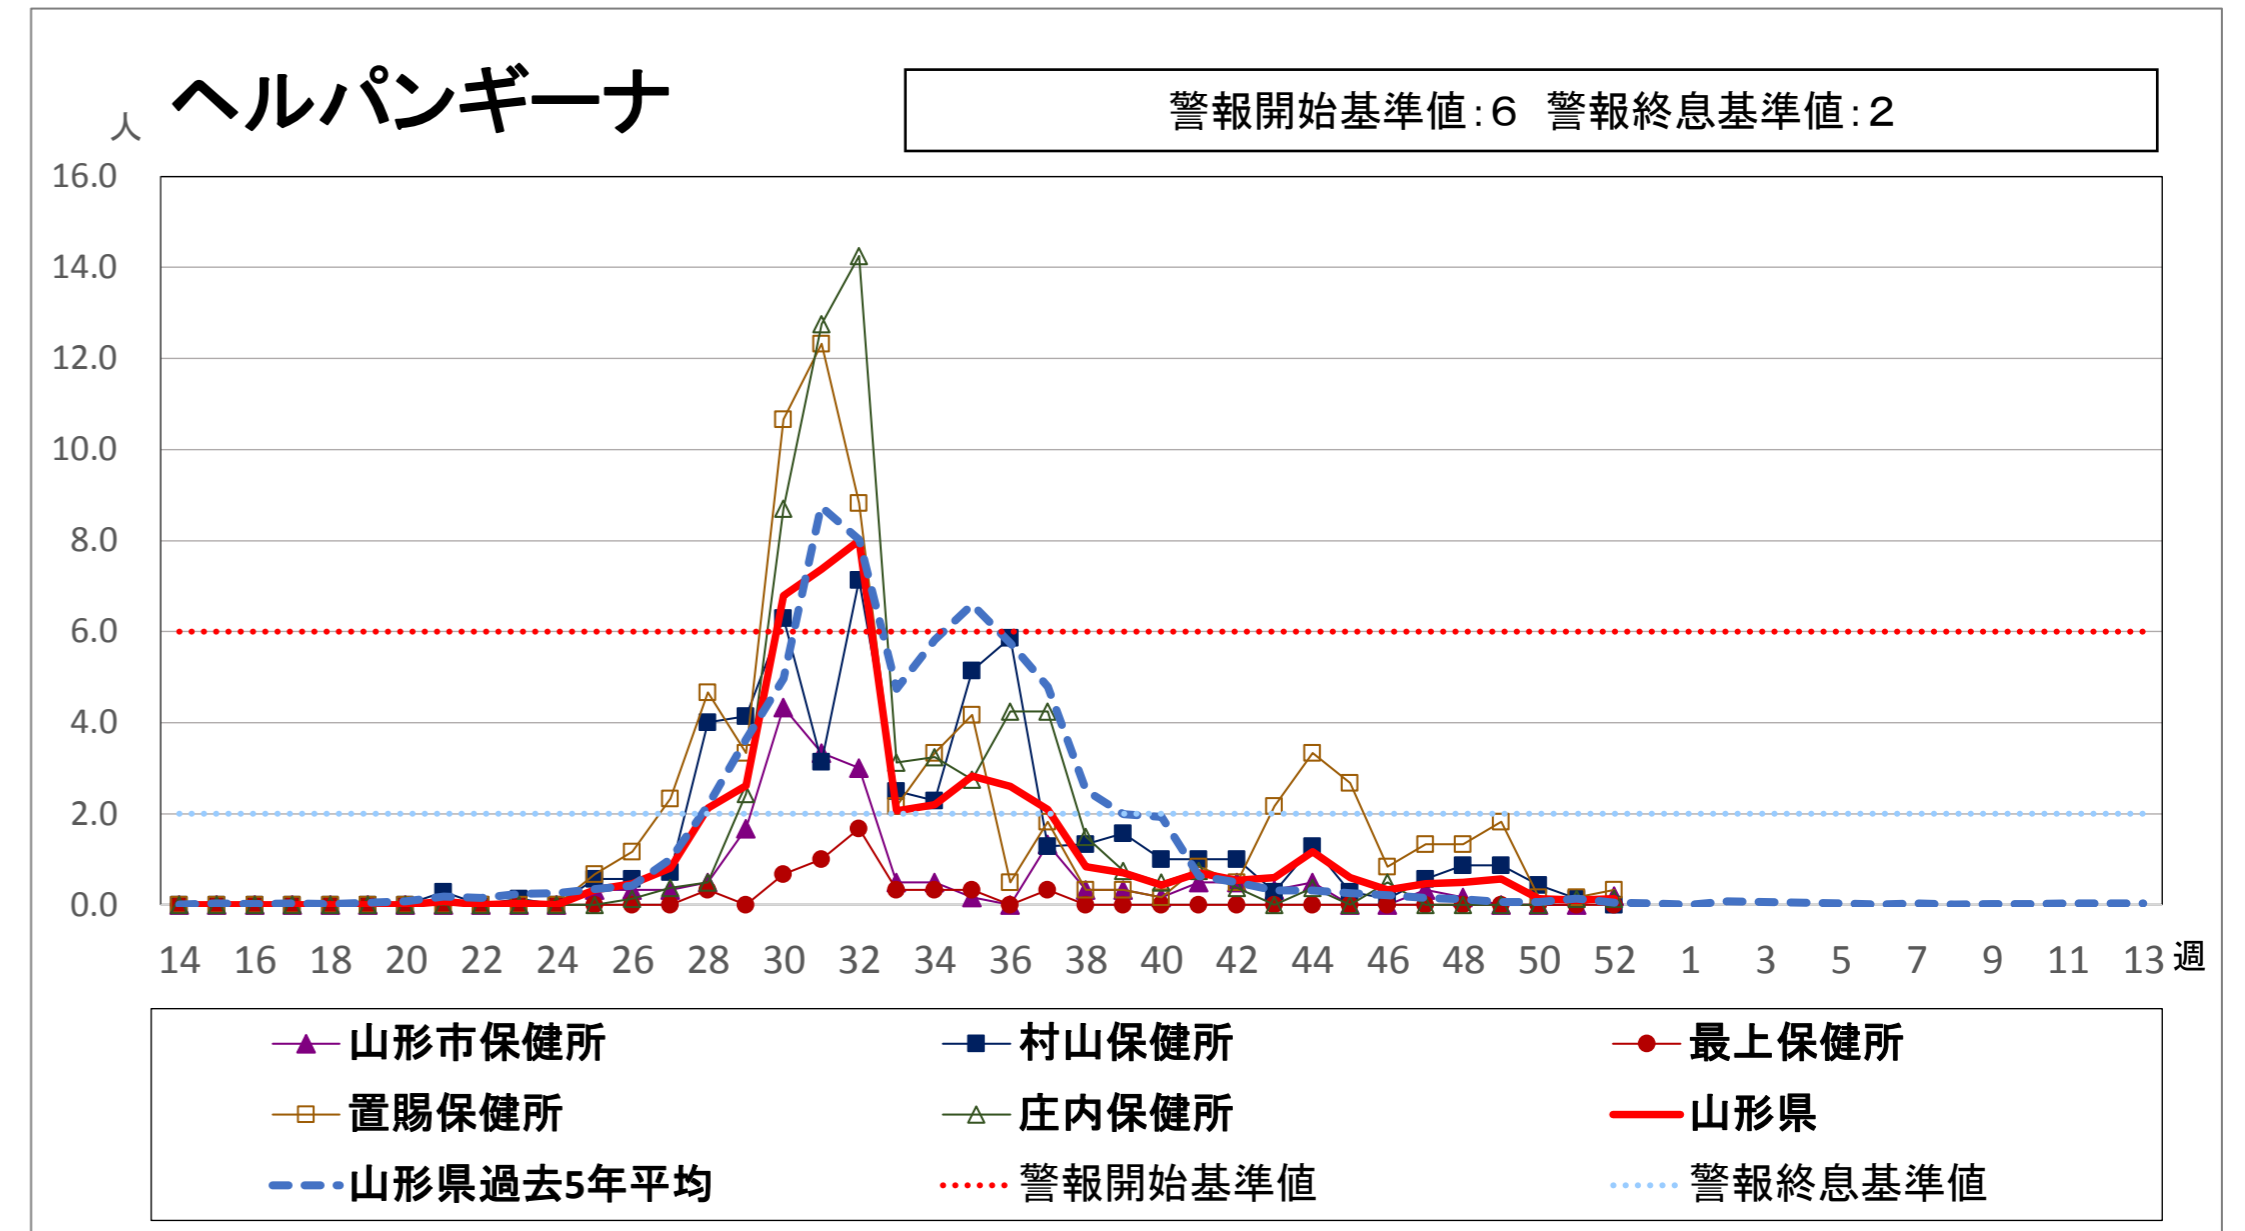

<疾病別グラフ(定点把握感染症)>

※各疾患のCSVデータは、衛生研究所HPからダウンロードできます。

<全数把握対象疾患の発生状況>

	疾病名	山形県			全国			疾病名	山形県			全国			疾病名	山形県			全国		
		51週	52週	累積	51週	累積			51週	52週	累積	51週	累積			51週	52週	累積	51週	累積	
一類	エボラ出血熱						四類	ジカウイルス感染症					3	五類	アメーバ赤痢			11	13	826	
	クリミア・コンゴ出血熱							重症熱性血小板減少症候群(SFTS)					101		ウイルス性肝炎(E型肝炎、A型肝炎除く)					3	322
	痘そう							腎症候性出血熱							カルバペネム耐性腸内細菌感染症	1		15	40	2244	
	南米出血熱							西部ウマ脳炎							急性弛緩性麻痺(急性灰白髄炎を除く)					1	77
	ペスト							ダニ媒介脳炎							急性脳炎 ※1					24	890
	マールブルグ病							炭疽							クリプトスポリジウム症						19
	ラッサ熱							チクングニア熱					3		49	クロイツフェルト・ヤコブ病					2
二類	急性灰白髄炎						つつが虫病					2	42	366	劇症型溶血性レンサ球菌感染症	1		7	14	907	
	結核	3	2	128	272	20625	デング熱					4	5	456	後天性免疫不全症候群			4	16	1187	
	ジフテリア						東部ウマ脳炎							ジアルジア症					1	51	
	重症急性呼吸器症候群(SARS)						鳥インフルエンザ(H5N1、H7N9除く)							侵襲性インフルエンザ菌感染症			7	9	523		
	中東呼吸器症候群(MERS)						ニパウイルス感染症							侵襲性髄膜炎菌感染症					2	48	
	鳥インフルエンザ(H5N1)						日本紅斑熱					1	316	侵襲性肺炎球菌感染症	1		29	61	3195		
	鳥インフルエンザ(H7N9)						日本脳炎						8	水痘(入院例に限る)	1		3	3	472		
三類	コレラ					5	ハンタウイルス肺症候群							先天性風しん症候群						4	
	細菌性赤痢	3	2	29	4	136	Bウイルス病						1	梅毒			21	65	6435		
	腸管出血性大腸菌感染症		2	44	18	3705	鼻疽							播種性クリプトコックス症					3	151	
	腸チフス					35	ブルセラ症						2	破傷風			4	2	122		
	パラチフス					21	ベネズエラウマ脳炎							バンコマイシン耐性黄色ブドウ球菌感染症							
四類	E型肝炎		1	9	8	479	ヘンドラウイルス感染症							バンコマイシン耐性腸球菌感染症					4	78	
	ウエストナイル熱(ウエストナイル脳炎含む)						発しんチフス							百日咳		2	166	160	16545		
	A型肝炎					420	ポツリヌス症						3	風しん			5	6	2294		
	エキノコックス症					1	23	マラリア					1	56	麻しん					1	743
	黄熱						野兔病							薬剤耐性アシネトバクター感染症						25	
	オウム病					13	ライム病						17								
	オムスク出血熱						リッサウイルス感染症														
	回帰熱					7	リフトバレー熱														
	キャサナル森林病						類鼻疽						2								
	Q熱					2	レジオネラ症					26	34	2292							
狂犬病						レプトスピラ症						31									
コクシジオイデス症					2	ロッキー山紅斑熱															
サル痘																					

※1 急性脳炎・・・ウエストナイル脳炎、西部ウマ脳炎、ダニ媒介脳炎、東部ウマ脳炎、日本脳炎、ベネズエラウマ脳炎、リフトバレー熱を除く