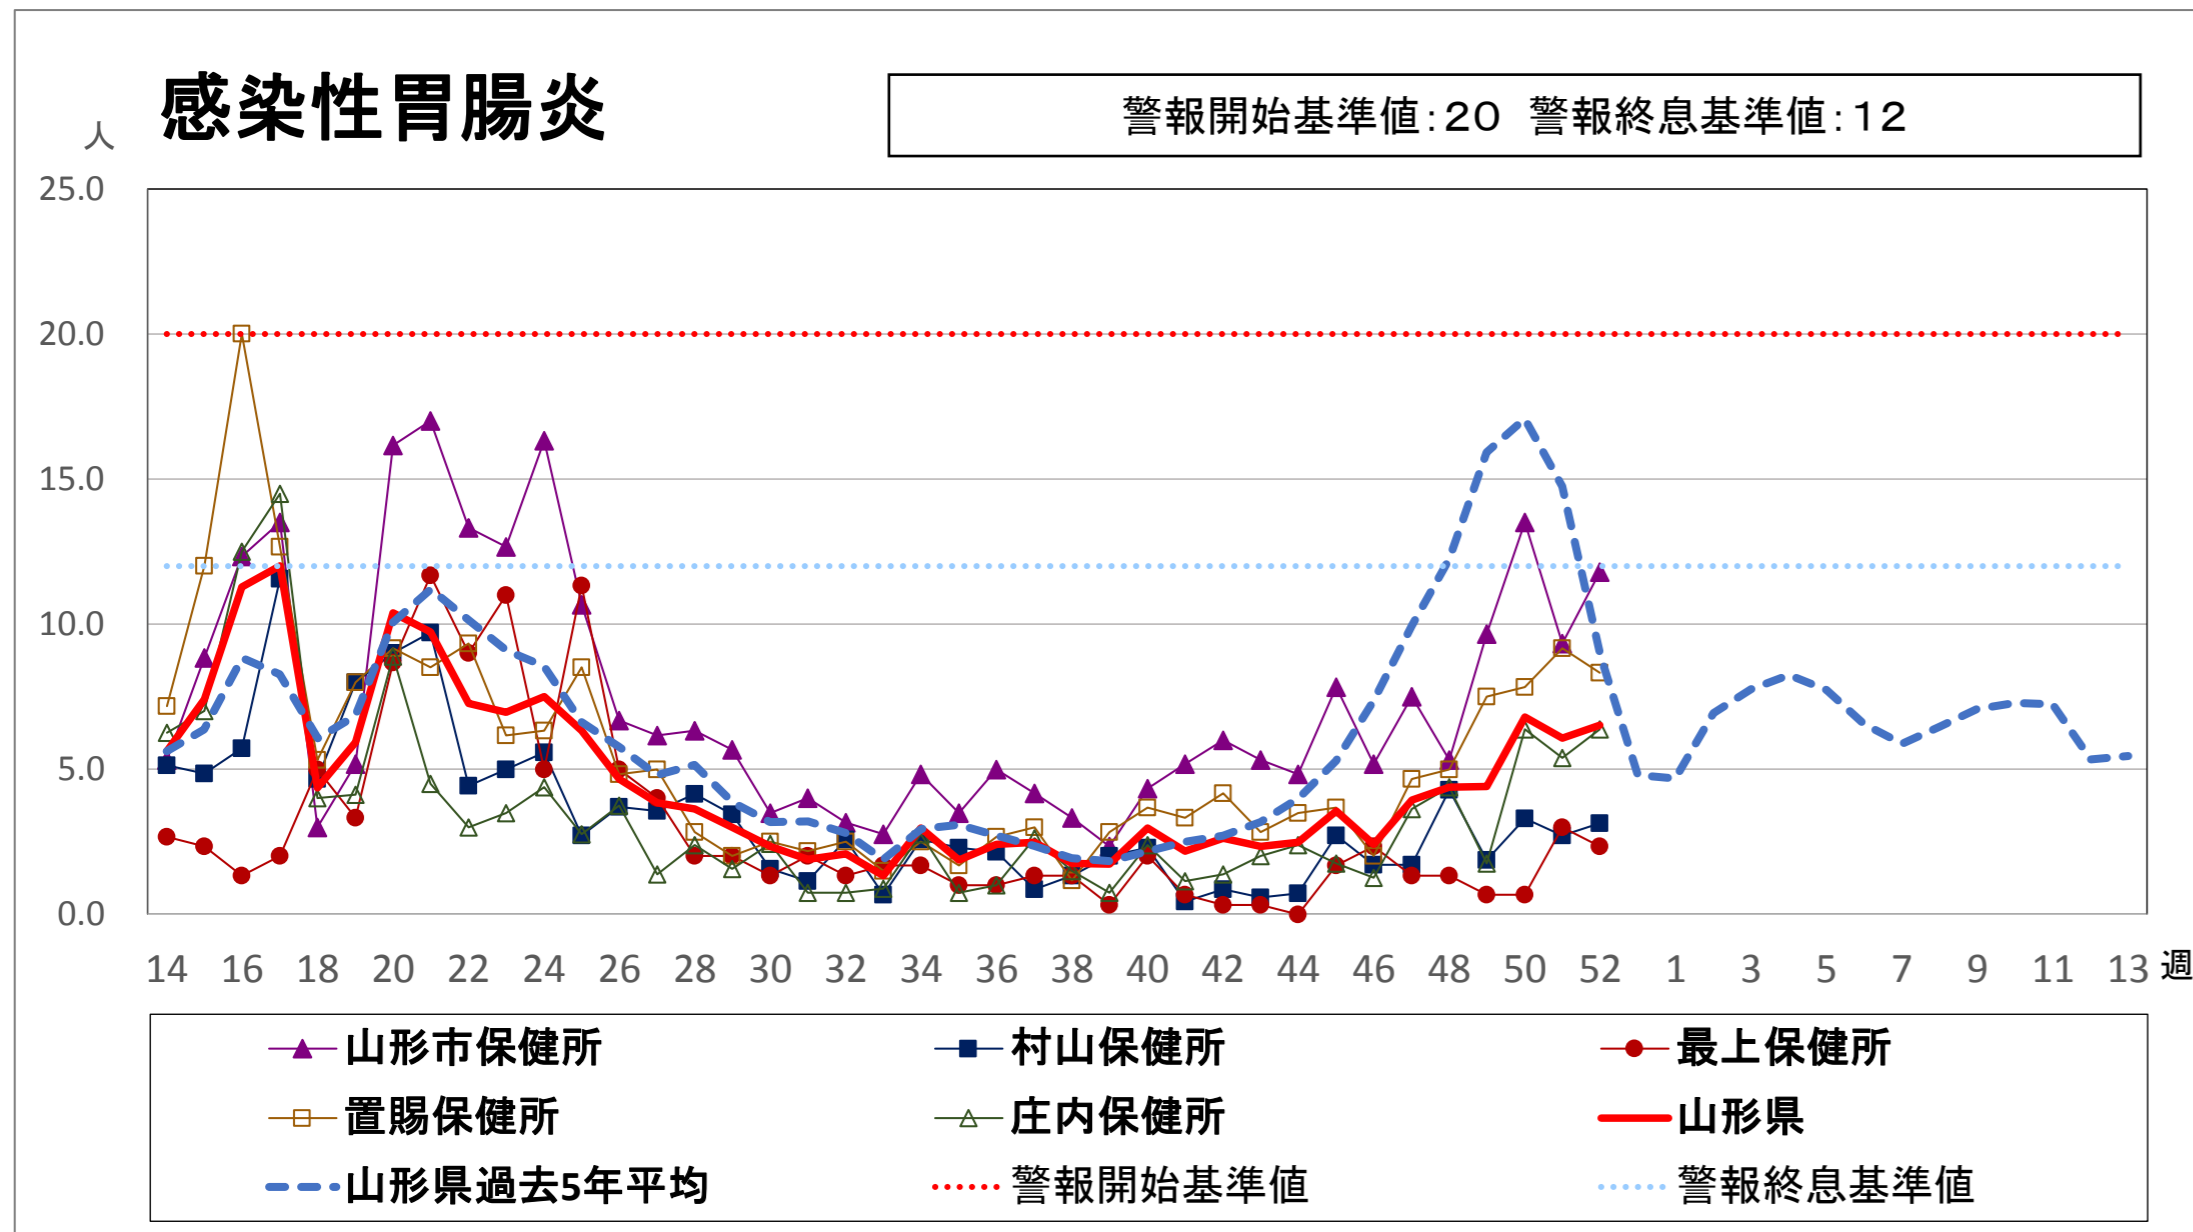

<疾病別グラフ(定点把握感染症)>

※各疾患のCSVデータは、衛生研究所HPからダウンロードできます。

<全数把握対象疾患の発生状況>

	疾病名	山形県			全国			疾病名	山形県			全国			疾病名	山形県			全国		
		51週	52週	累積	51週	累積			51週	52週	累積	51週	累積			51週	52週	累積	51週	累積	
一類	エボラ出血熱						四類	ジカウイルス感染症					3	五類	アメーバ赤痢			11	13	826	
	クリミア・コンゴ出血熱							重症熱性血小板減少症候群(SFTS)					101		ウイルス性肝炎(E型肝炎、A型肝炎除く)					3	322
	痘そう							腎症候性出血熱							カルバペネム耐性腸内細菌感染症	1		15	40	2244	
	南米出血熱							西部ウマ脳炎							急性弛緩性麻痺(急性灰白髄炎を除く)					1	77
	ペスト							ダニ媒介脳炎							急性脳炎 ※1					24	890
	マールブルグ病							炭疽							クリプトスポリジウム症						19
	ラッサ熱							チクングニア熱					3		49	クロイツフェルト・ヤコブ病					2
二類	急性灰白髄炎						つつが虫病					2	42	366	劇症型溶血性レンサ球菌感染症	1		7	14	907	
	結核	3	2	128	272	20625	デング熱					4	5	456	後天性免疫不全症候群			4	16	1187	
	ジフテリア						東部ウマ脳炎							ジアルジア症					1	51	
	重症急性呼吸器症候群(SARS)						鳥インフルエンザ(H5N1、H7N9除く)							侵襲性インフルエンザ菌感染症			7	9	523		
	中東呼吸器症候群(MERS)						ニパウイルス感染症							侵襲性髄膜炎菌感染症					2	48	
	鳥インフルエンザ(H5N1)						日本紅斑熱					1	316	侵襲性肺炎球菌感染症	1		29	61	3195		
	鳥インフルエンザ(H7N9)						日本脳炎						8	水痘(入院例に限る)	1		3	3	472		
三類	コレラ					5	ハンタウイルス肺症候群							先天性風しん症候群						4	
	細菌性赤痢	3	2	29	4	136	Bウイルス病						1	梅毒			21	65	6435		
	腸管出血性大腸菌感染症		2	44	18	3705	鼻疽							播種性クリプトコックス症					3	151	
	腸チフス					35	ブルセラ症						2	破傷風			4	2	122		
	パラチフス					21	ベネズエラウマ脳炎							バンコマイシン耐性黄色ブドウ球菌感染症							
四類	E型肝炎		1	9	8	479	ヘンドラウイルス感染症							バンコマイシン耐性腸球菌感染症					4	78	
	ウエストナイル熱(ウエストナイル脳炎含む)						発しんチフス							百日咳		2	166	160	16545		
	A型肝炎					420	ポツリヌス症						3	風しん			5	6	2294		
	エキノコックス症					1	23	マラリア					1	56	麻しん					1	743
	黄熱						野兔病							薬剤耐性アシネトバクター感染症						25	
	オウム病					13	ライム病						17								
	オムスク出血熱						リッサウイルス感染症														
	回帰熱					7	リフトバレー熱														
	キャサナル森林病						類鼻疽						2								
	Q熱					2	レジオネラ症					26	34	2292							
狂犬病						レプトスピラ症						31									
コクシジオイデス症					2	ロッキー山紅斑熱															
サル痘																					

※1 急性脳炎・・・ウエストナイル脳炎、西部ウマ脳炎、ダニ媒介脳炎、東部ウマ脳炎、日本脳炎、ベネズエラウマ脳炎、リフトバレー熱を除く