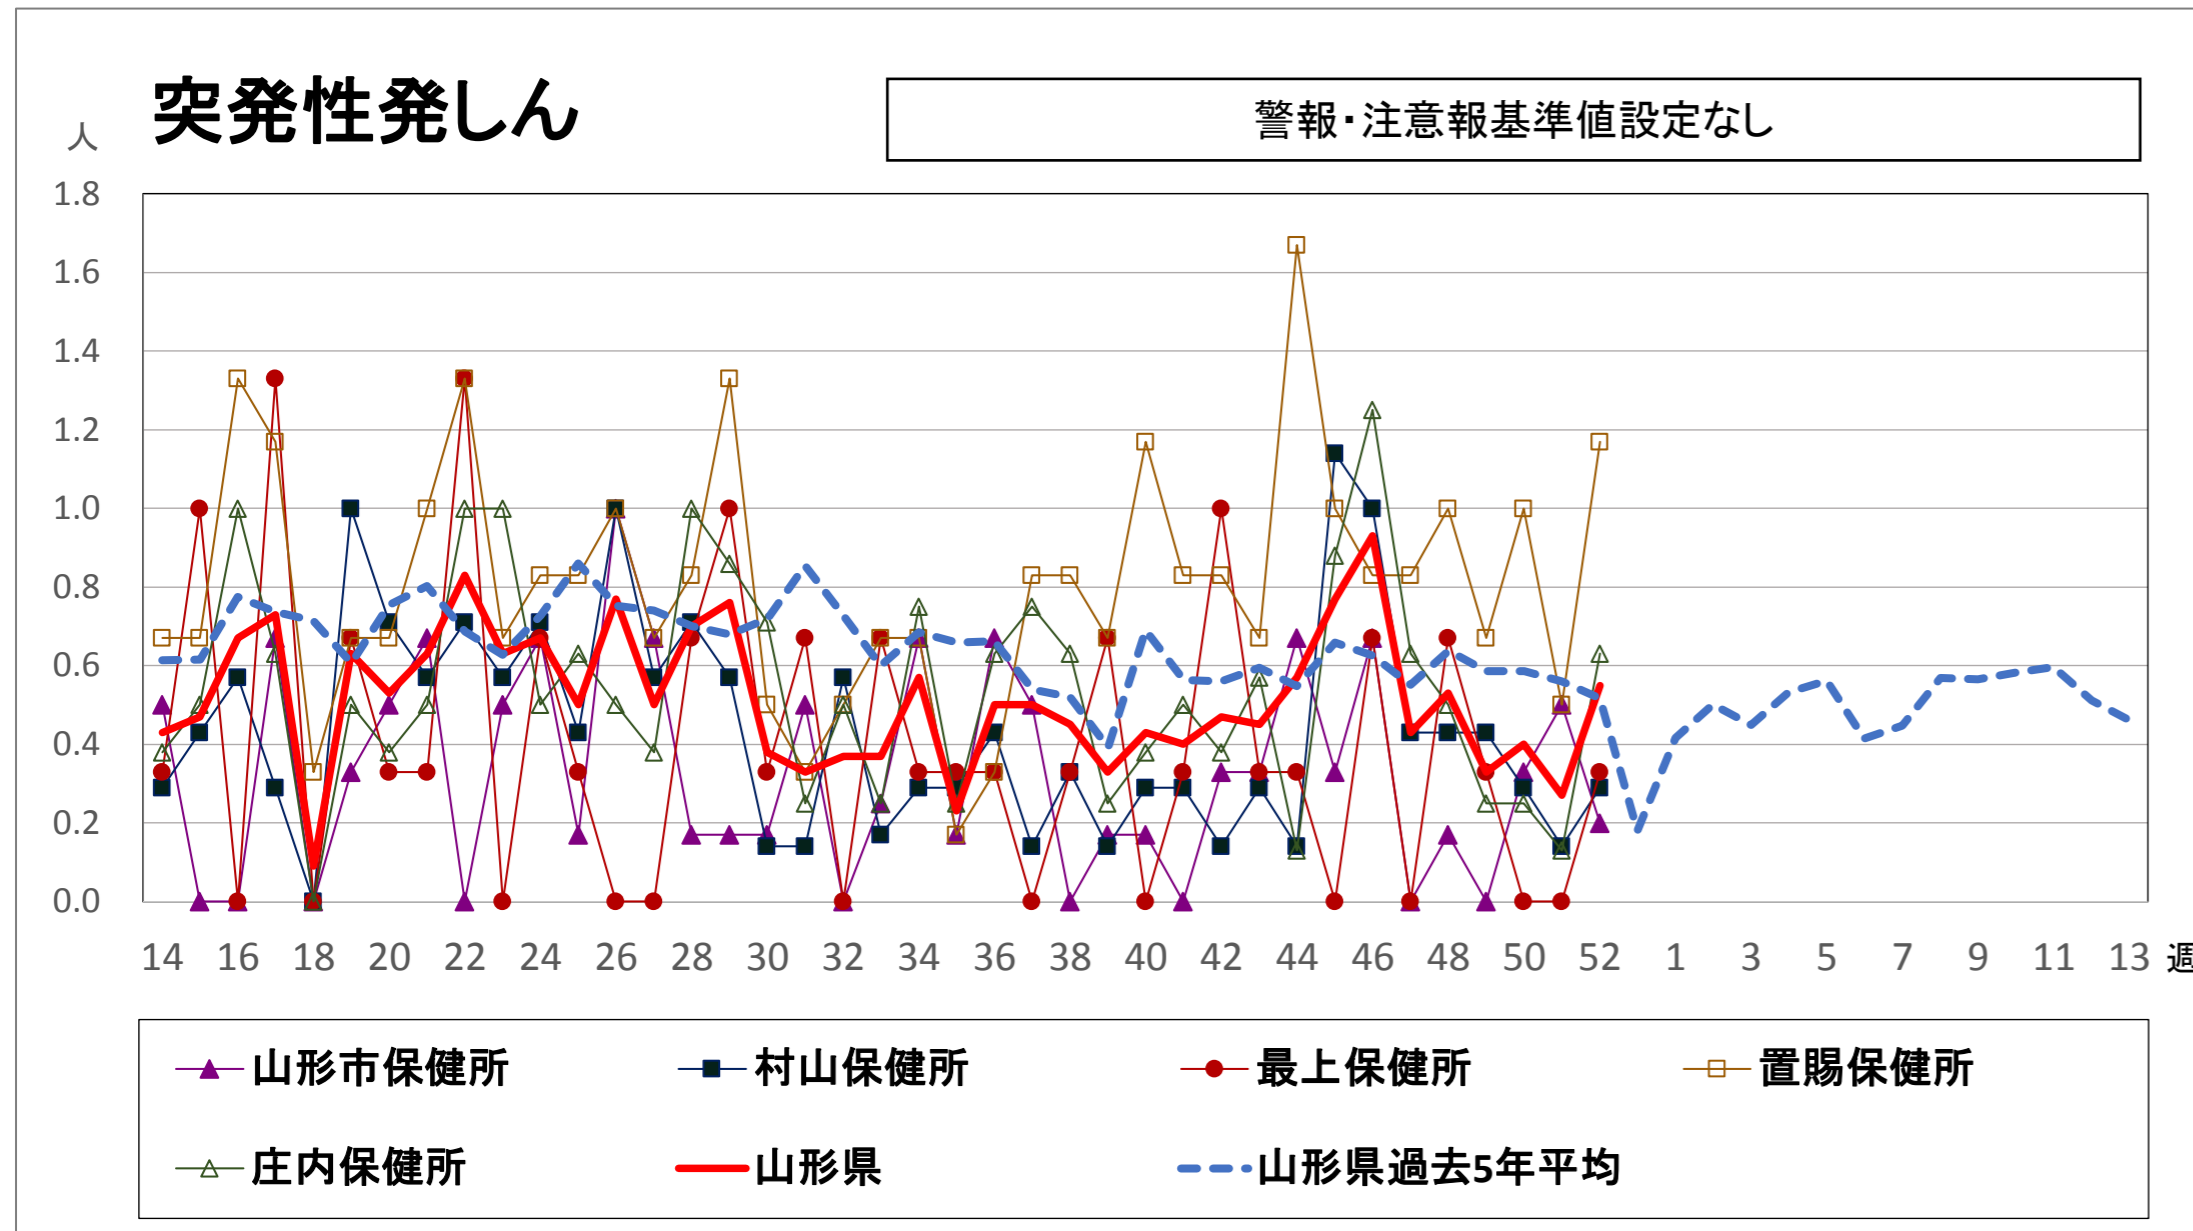

<疾病別グラフ(定点把握感染症)>

※各疾患のCSVデータは、衛生研究所HPからダウンロードできます。

<全数把握対象疾患の発生状況>

	疾病名	山形県			全国			疾病名	山形県			全国			疾病名	山形県			全国		
		51週	52週	累積	51週	累積			51週	52週	累積	51週	累積			51週	52週	累積	51週	累積	
一類	エボラ出血熱						四類	ジカウイルス感染症					3	五類	アメーバ赤痢			11	13	826	
	クリミア・コンゴ出血熱							重症熱性血小板減少症候群(SFTS)					101		ウイルス性肝炎(E型肝炎、A型肝炎除く)					3	322
	痘そう							腎症候性出血熱							カルバペネム耐性腸内細菌感染症	1		15	40	2244	
	南米出血熱							西部ウマ脳炎							急性弛緩性麻痺(急性灰白髄炎を除く)					1	77
	ペスト							ダニ媒介脳炎							急性脳炎 ※1					24	890
	マールブルグ病							炭疽							クリプトスポリジウム症						19
	ラッサ熱							チクングニア熱					3		49	クロイツフェルト・ヤコブ病					2
二類	急性灰白髄炎						つつが虫病					2	42	366	劇症型溶血性レンサ球菌感染症	1		7	14	907	
	結核	3	2	128	272	20625	デング熱					4	5	456	後天性免疫不全症候群			4	16	1187	
	ジフテリア						東部ウマ脳炎							ジアルジア症					1	51	
	重症急性呼吸器症候群(SARS)						鳥インフルエンザ(H5N1、H7N9除く)							侵襲性インフルエンザ菌感染症			7	9	523		
	中東呼吸器症候群(MERS)						ニパウイルス感染症							侵襲性髄膜炎菌感染症					2	48	
	鳥インフルエンザ(H5N1)						日本紅斑熱					1	316	侵襲性肺炎球菌感染症	1		29	61	3195		
	鳥インフルエンザ(H7N9)						日本脳炎						8	水痘(入院例に限る)	1		3	3	472		
三類	コレラ					5	ハンタウイルス肺症候群							先天性風しん症候群						4	
	細菌性赤痢	3	2	29	4	136	Bウイルス病						1	梅毒			21	65	6435		
	腸管出血性大腸菌感染症		2	44	18	3705	鼻疽							播種性クリプトコックス症					3	151	
	腸チフス					35	ブルセラ症						2	破傷風			4	2	122		
	パラチフス					21	ベネズエラウマ脳炎							バンコマイシン耐性黄色ブドウ球菌感染症							
四類	E型肝炎		1	9	8	479	ヘンドラウイルス感染症							バンコマイシン耐性腸球菌感染症					4	78	
	ウエストナイル熱(ウエストナイル脳炎含む)						発しんチフス							百日咳		2	166	160	16545		
	A型肝炎					420	ポツリヌス症						3	風しん			5	6	2294		
	エキノコックス症					1	23	マラリア					1	56	麻しん					1	743
	黄熱						野兔病							薬剤耐性アシネトバクター感染症						25	
	オウム病					13	ライム病						17								
	オムスク出血熱						リッサウイルス感染症														
	回帰熱					7	リフトバレー熱														
	キャサナル森林病						類鼻疽						2								
	Q熱					2	レジオネラ症					26	34	2292							
狂犬病						レプトスピラ症						31									
コクシジオイデス症					2	ロッキー山紅斑熱															
サル痘																					

※1 急性脳炎・・・ウエストナイル脳炎、西部ウマ脳炎、ダニ媒介脳炎、東部ウマ脳炎、日本脳炎、ベネズエラウマ脳炎、リフトバレー熱を除く