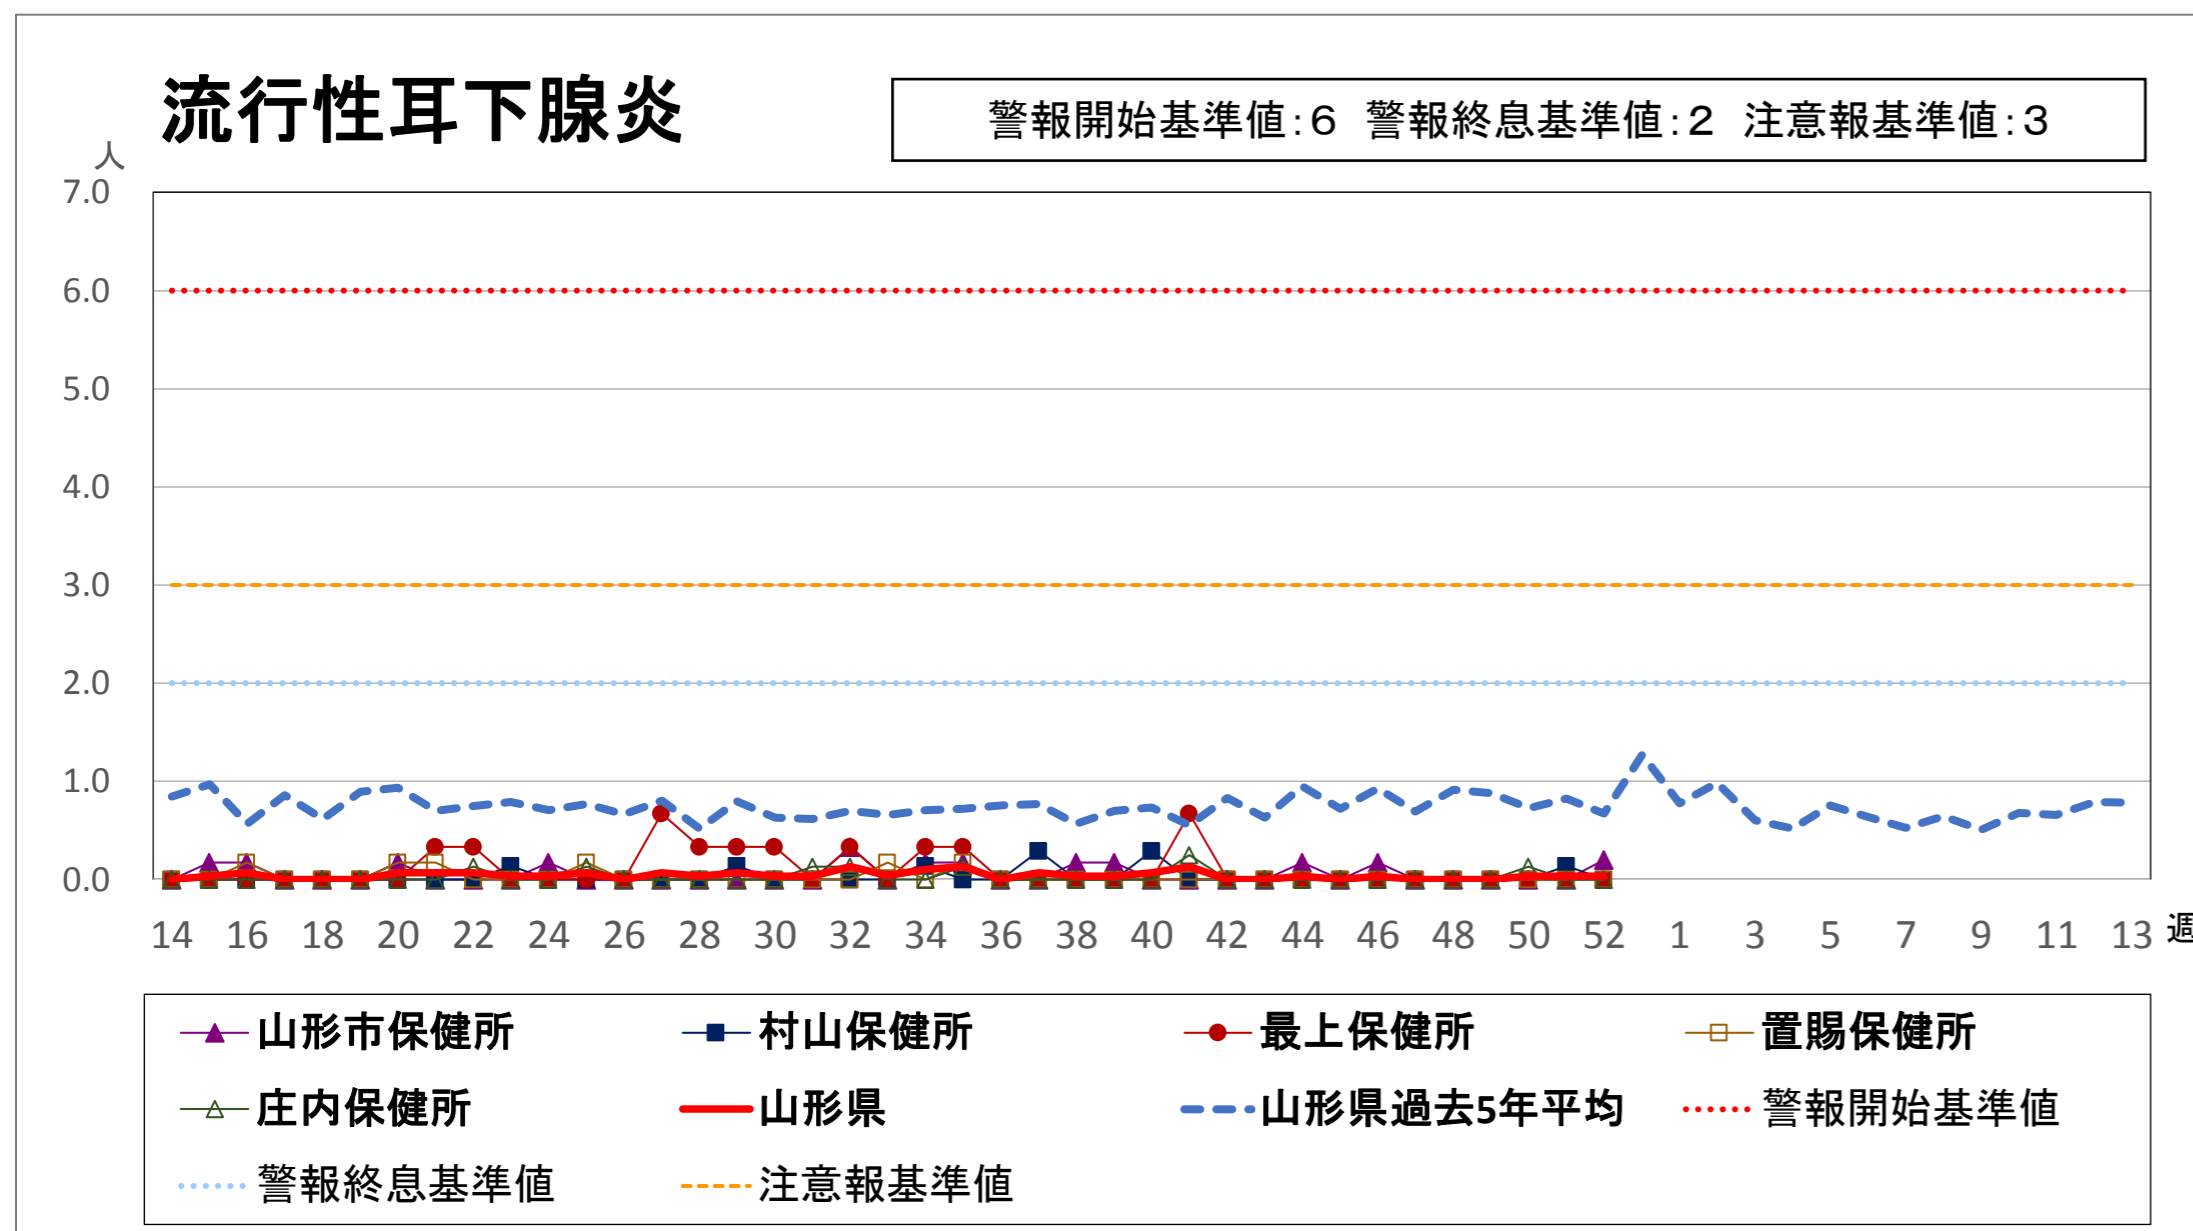

<疾病別グラフ(定点把握感染症)>

※各疾患のCSVデータは、衛生研究所HPからダウンロードできます。

<全数把握対象疾患の発生状況>

	疾病名	山形県			全国			疾病名	山形県			全国			疾病名	山形県			全国		
		51週	52週	累積	51週	累積			51週	52週	累積	51週	累積			51週	52週	累積	51週	累積	
一類	エボラ出血熱						四類	ジカウイルス感染症					3	五類	アメーバ赤痢			11	13	826	
	クリミア・コンゴ出血熱							重症熱性血小板減少症候群(SFTS)					101		ウイルス性肝炎(E型肝炎、A型肝炎除く)					3	322
	痘そう							腎症候性出血熱							カルバペネム耐性腸内細菌感染症	1		15	40	2244	
	南米出血熱							西部ウマ脳炎							急性弛緩性麻痺(急性灰白髄炎を除く)					1	77
	ペスト							ダニ媒介脳炎							急性脳炎 ※1					24	890
	マールブルグ病							炭疽							クリプトスポリジウム症						19
	ラッサ熱							チクングニア熱					3		49	クロイツフェルト・ヤコブ病					2
二類	急性灰白髄炎						つつが虫病					2	42	366	劇症型溶血性レンサ球菌感染症	1		7	14	907	
	結核	3	2	128	272	20625	デング熱					4	5	456	後天性免疫不全症候群			4	16	1187	
	ジフテリア						東部ウマ脳炎							ジアルジア症					1	51	
	重症急性呼吸器症候群(SARS)						鳥インフルエンザ(H5N1、H7N9除く)							侵襲性インフルエンザ菌感染症			7	9	523		
	中東呼吸器症候群(MERS)						ニパウイルス感染症							侵襲性髄膜炎菌感染症					2	48	
	鳥インフルエンザ(H5N1)						日本紅斑熱					1	316	侵襲性肺炎球菌感染症	1		29	61	3195		
	鳥インフルエンザ(H7N9)						日本脳炎						8	水痘(入院例に限る)	1		3	3	472		
三類	コレラ					5	ハンタウイルス肺症候群							先天性風しん症候群						4	
	細菌性赤痢	3	2	29	4	136	Bウイルス病						1	梅毒			21	65	6435		
	腸管出血性大腸菌感染症		2	44	18	3705	鼻疽							播種性クリプトコックス症					3	151	
	腸チフス					35	ブルセラ症						2	破傷風			4	2	122		
	パラチフス					21	ベネズエラウマ脳炎							バンコマイシン耐性黄色ブドウ球菌感染症							
四類	E型肝炎		1	9	8	479	ヘンドラウイルス感染症							バンコマイシン耐性腸球菌感染症					4	78	
	ウエストナイル熱(ウエストナイル脳炎含む)						発しんチフス							百日咳		2	166	160	16545		
	A型肝炎					420	ポツリヌス症						3	風しん			5	6	2294		
	エキノコックス症					1	23	マラリア					1	56	麻しん					1	743
	黄熱						野兔病							薬剤耐性アシネトバクター感染症						25	
	オウム病					13	ライム病						17								
	オムスク出血熱						リッサウイルス感染症														
	回帰熱					7	リフトバレー熱														
	キャサナル森林病						類鼻疽						2								
	Q熱					2	レジオネラ症					26	34	2292							
狂犬病						レプトスピラ症						31									
コクシジオイデス症					2	ロッキー山紅斑熱															
サル痘																					

※1 急性脳炎・・・ウエストナイル脳炎、西部ウマ脳炎、ダニ媒介脳炎、東部ウマ脳炎、日本脳炎、ベネズエラウマ脳炎、リフトバレー熱を除く