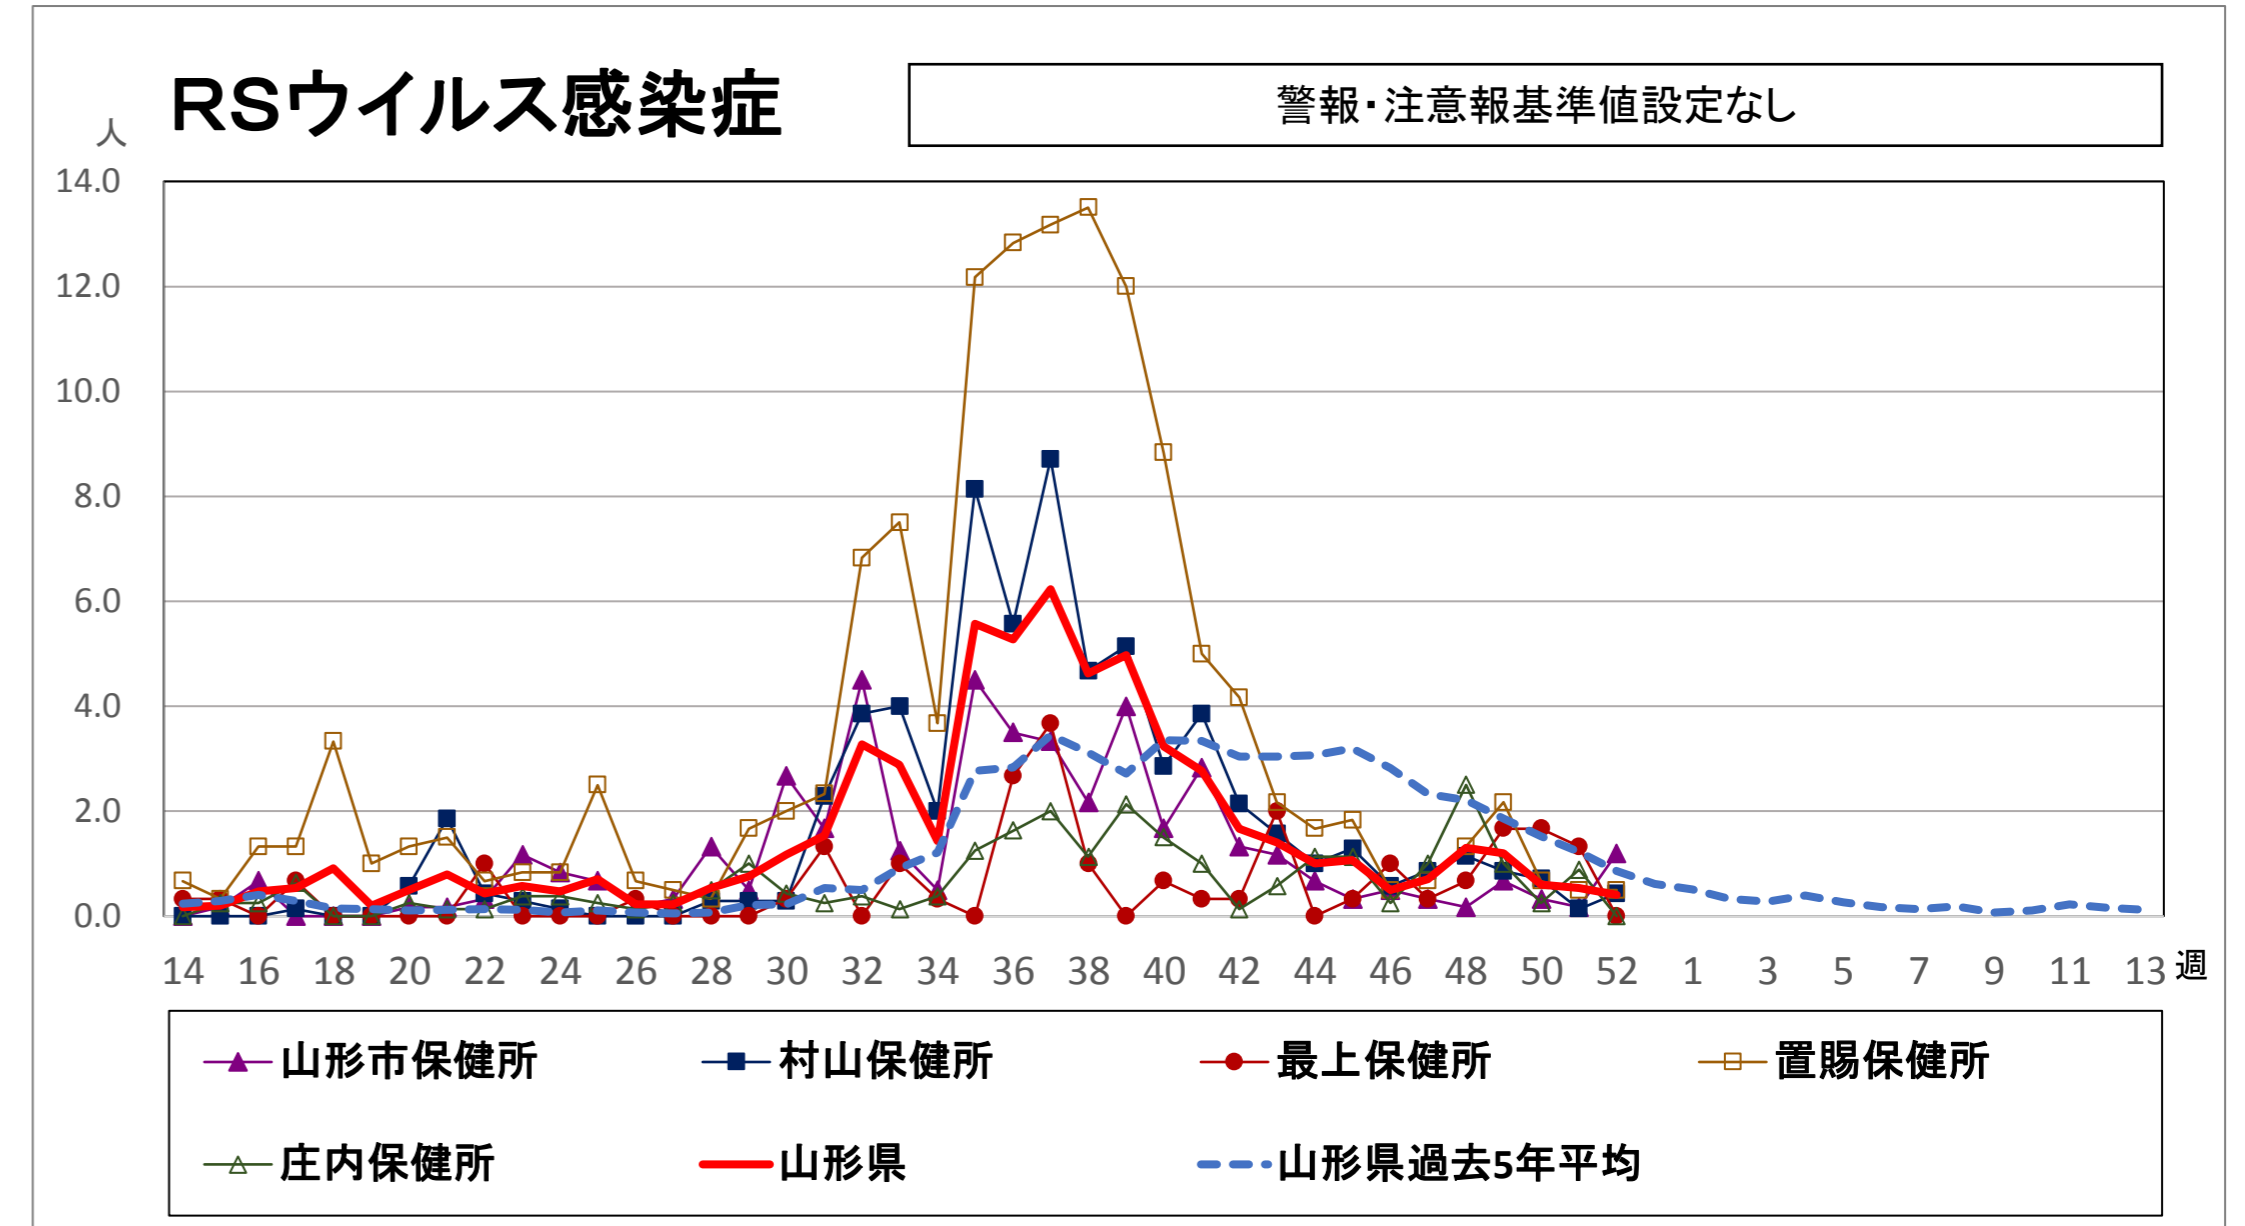

<疾病別グラフ(定点把握感染症)>

※各疾患のCSVデータは、衛生研究所HPからダウンロードできます。

<全数把握対象疾患の発生状況>

	疾病名	山形県			全国			疾病名	山形県			全国			疾病名	山形県			全国		
		51週	52週	累積	51週	累積			51週	52週	累積	51週	累積			51週	52週	累積	51週	累積	
一類	エボラ出血熱						四類	ジカウイルス感染症					3	五類	アメーバ赤痢			11	13	826	
	クリミア・コンゴ出血熱							重症熱性血小板減少症候群(SFTS)					101		ウイルス性肝炎(E型肝炎、A型肝炎除く)					3	322
	痘そう							腎症候性出血熱							カルバペネム耐性腸内細菌感染症	1		15	40	2244	
	南米出血熱							西部ウマ脳炎							急性弛緩性麻痺(急性灰白髄炎を除く)					1	77
	ペスト							ダニ媒介脳炎							急性脳炎 ※1					24	890
	マールブルグ病							炭疽							クリプトスポリジウム症						19
	ラッサ熱							チクングニア熱					3		49	クロイツフェルト・ヤコブ病					2
二類	急性灰白髄炎						つつが虫病					2	42	366	劇症型溶血性レンサ球菌感染症	1		7	14	907	
	結核	3	2	128	272	20625	デング熱					4	5	456	後天性免疫不全症候群			4	16	1187	
	ジフテリア						東部ウマ脳炎							ジアルジア症					1	51	
	重症急性呼吸器症候群(SARS)						鳥インフルエンザ(H5N1、H7N9除く)							侵襲性インフルエンザ菌感染症			7	9	523		
	中東呼吸器症候群(MERS)						ニパウイルス感染症							侵襲性髄膜炎菌感染症					2	48	
	鳥インフルエンザ(H5N1)						日本紅斑熱					1	316	侵襲性肺炎球菌感染症	1		29	61	3195		
	鳥インフルエンザ(H7N9)						日本脳炎						8	水痘(入院例に限る)	1		3	3	472		
三類	コレラ					5	ハンタウイルス肺症候群							先天性風しん症候群						4	
	細菌性赤痢	3	2	29	4	136	Bウイルス病						1	梅毒			21	65	6435		
	腸管出血性大腸菌感染症		2	44	18	3705	鼻疽							播種性クリプトコックス症					3	151	
	腸チフス					35	ブルセラ症						2	破傷風			4	2	122		
	パラチフス					21	ベネズエラウマ脳炎							バンコマイシン耐性黄色ブドウ球菌感染症							
四類	E型肝炎		1	9	8	479	ヘンドラウイルス感染症							バンコマイシン耐性腸球菌感染症					4	78	
	ウエストナイル熱(ウエストナイル脳炎含む)						発しんチフス							百日咳		2	166	160	16545		
	A型肝炎					420	ポツリヌス症						3	風しん			5	6	2294		
	エキノコックス症					1	23	マラリア					1	56	麻しん					1	743
	黄熱						野兔病							薬剤耐性アシネトバクター感染症						25	
	オウム病					13	ライム病						17								
	オムスク出血熱						リッサウイルス感染症														
	回帰熱					7	リフトバレー熱														
	キャサナル森林病						類鼻疽						2								
	Q熱					2	レジオネラ症					26	34	2292							
狂犬病						レプトスピラ症						31									
コクシジオイデス症					2	ロッキー山紅斑熱															
サル痘																					

※1 急性脳炎・・・ウエストナイル脳炎、西部ウマ脳炎、ダニ媒介脳炎、東部ウマ脳炎、日本脳炎、ベネズエラウマ脳炎、リフトバレー熱を除く