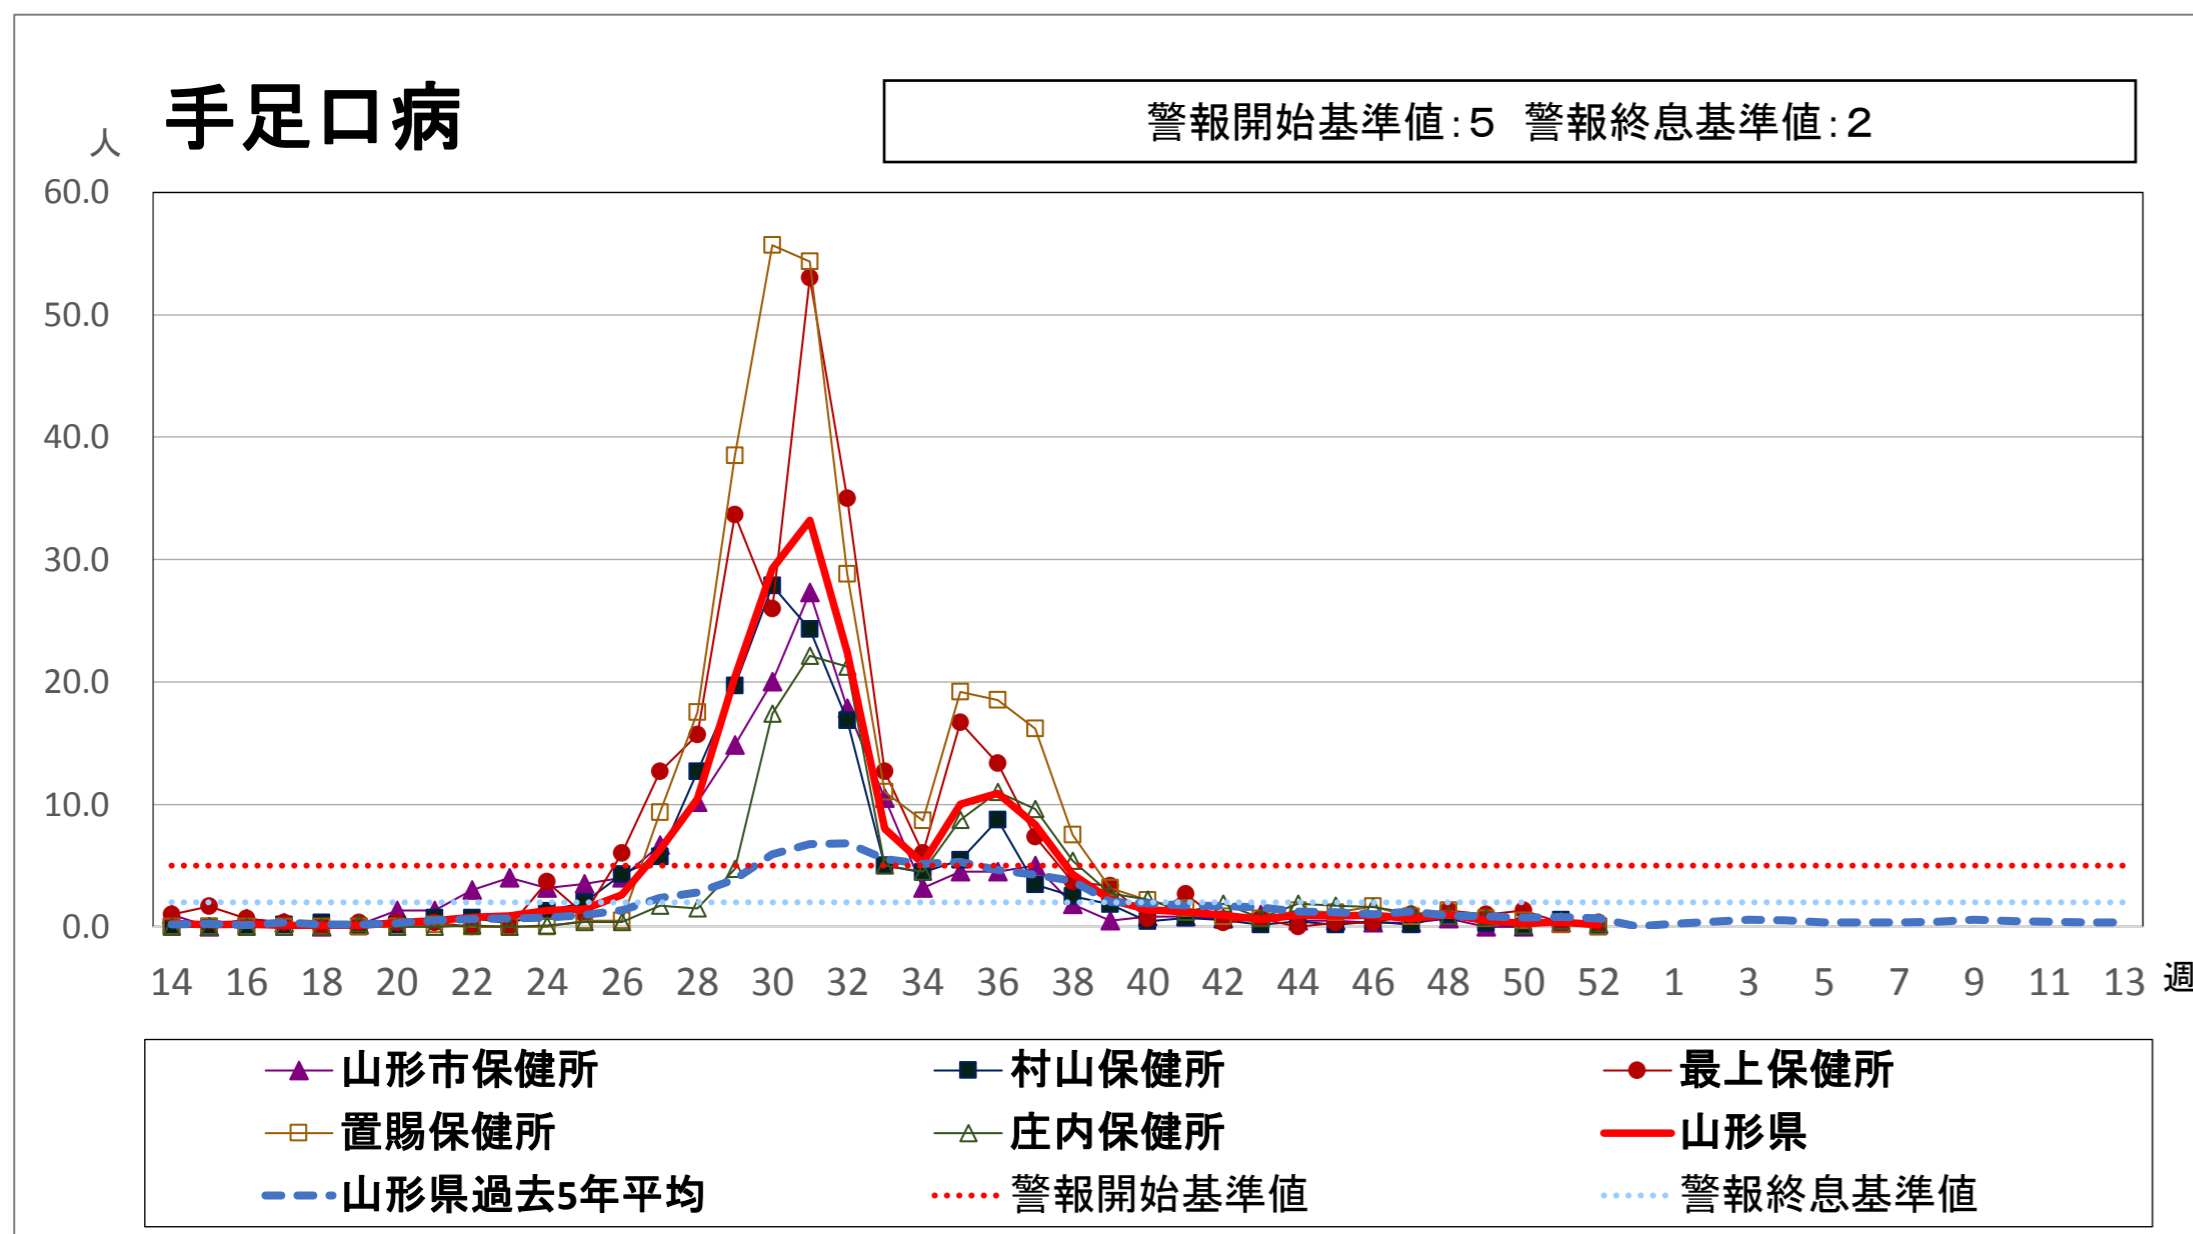

<疾病別グラフ(定点把握感染症)>

※各疾患のCSVデータは、衛生研究所HPからダウンロードできます。

<全数把握対象疾患の発生状況>

	疾病名	山形県			全国			疾病名	山形県			全国			疾病名	山形県			全国		
		51週	52週	累積	51週	累積			51週	52週	累積	51週	累積			51週	52週	累積	51週	累積	
一類	エボラ出血熱						四類	ジカウイルス感染症					3	五類	アメーバ赤痢			11	13	826	
	クリミア・コンゴ出血熱							重症熱性血小板減少症候群(SFTS)					101		ウイルス性肝炎(E型肝炎、A型肝炎除く)					3	322
	痘そう							腎症候性出血熱							カルバペネム耐性腸内細菌感染症	1		15	40	2244	
	南米出血熱							西部ウマ脳炎							急性弛緩性麻痺(急性灰白髄炎を除く)					1	77
	ペスト							ダニ媒介脳炎							急性脳炎 ※1					24	890
	マールブルグ病							炭疽							クリプトスポリジウム症						19
	ラッサ熱							チクングニア熱					3		49	クロイツフェルト・ヤコブ病					2
二類	急性灰白髄炎						つつが虫病					2	42	366	劇症型溶血性レンサ球菌感染症	1		7	14	907	
	結核	3	2	128	272	20625	デング熱					4	5	456	後天性免疫不全症候群			4	16	1187	
	ジフテリア						東部ウマ脳炎							ジアルジア症					1	51	
	重症急性呼吸器症候群(SARS)						鳥インフルエンザ(H5N1、H7N9除く)							侵襲性インフルエンザ菌感染症			7	9	523		
	中東呼吸器症候群(MERS)						ニパウイルス感染症							侵襲性髄膜炎菌感染症					2	48	
	鳥インフルエンザ(H5N1)						日本紅斑熱					1	316	侵襲性肺炎球菌感染症	1		29	61	3195		
	鳥インフルエンザ(H7N9)						日本脳炎						8	水痘(入院例に限る)	1		3	3	472		
三類	コレラ					5	ハンタウイルス肺症候群							先天性風しん症候群						4	
	細菌性赤痢	3	2	29	4	136	Bウイルス病						1	梅毒			21	65	6435		
	腸管出血性大腸菌感染症		2	44	18	3705	鼻疽							播種性クリプトコックス症					3	151	
	腸チフス					35	ブルセラ症						2	破傷風			4	2	122		
	パラチフス					21	ベネズエラウマ脳炎							バンコマイシン耐性黄色ブドウ球菌感染症							
四類	E型肝炎		1	9	8	479	ヘンドラウイルス感染症							バンコマイシン耐性腸球菌感染症					4	78	
	ウエストナイル熱(ウエストナイル脳炎含む)						発しんチフス							百日咳		2	166	160	16545		
	A型肝炎					420	ポツリヌス症						3	風しん			5	6	2294		
	エキノコックス症					1	23	マラリア					1	56	麻しん					1	743
	黄熱						野兔病							薬剤耐性アシネトバクター感染症						25	
	オウム病					13	ライム病						17								
	オムスク出血熱						リッサウイルス感染症														
	回帰熱					7	リフトバレー熱														
	キャサナル森林病						類鼻疽						2								
	Q熱					2	レジオネラ症					26	34	2292							
狂犬病						レプトスピラ症						31									
コクシジオイデス症					2	ロッキー山紅斑熱															
サル痘																					

※1 急性脳炎・・・ウエストナイル脳炎、西部ウマ脳炎、ダニ媒介脳炎、東部ウマ脳炎、日本脳炎、ベネズエラウマ脳炎、リフトバレー熱を除く