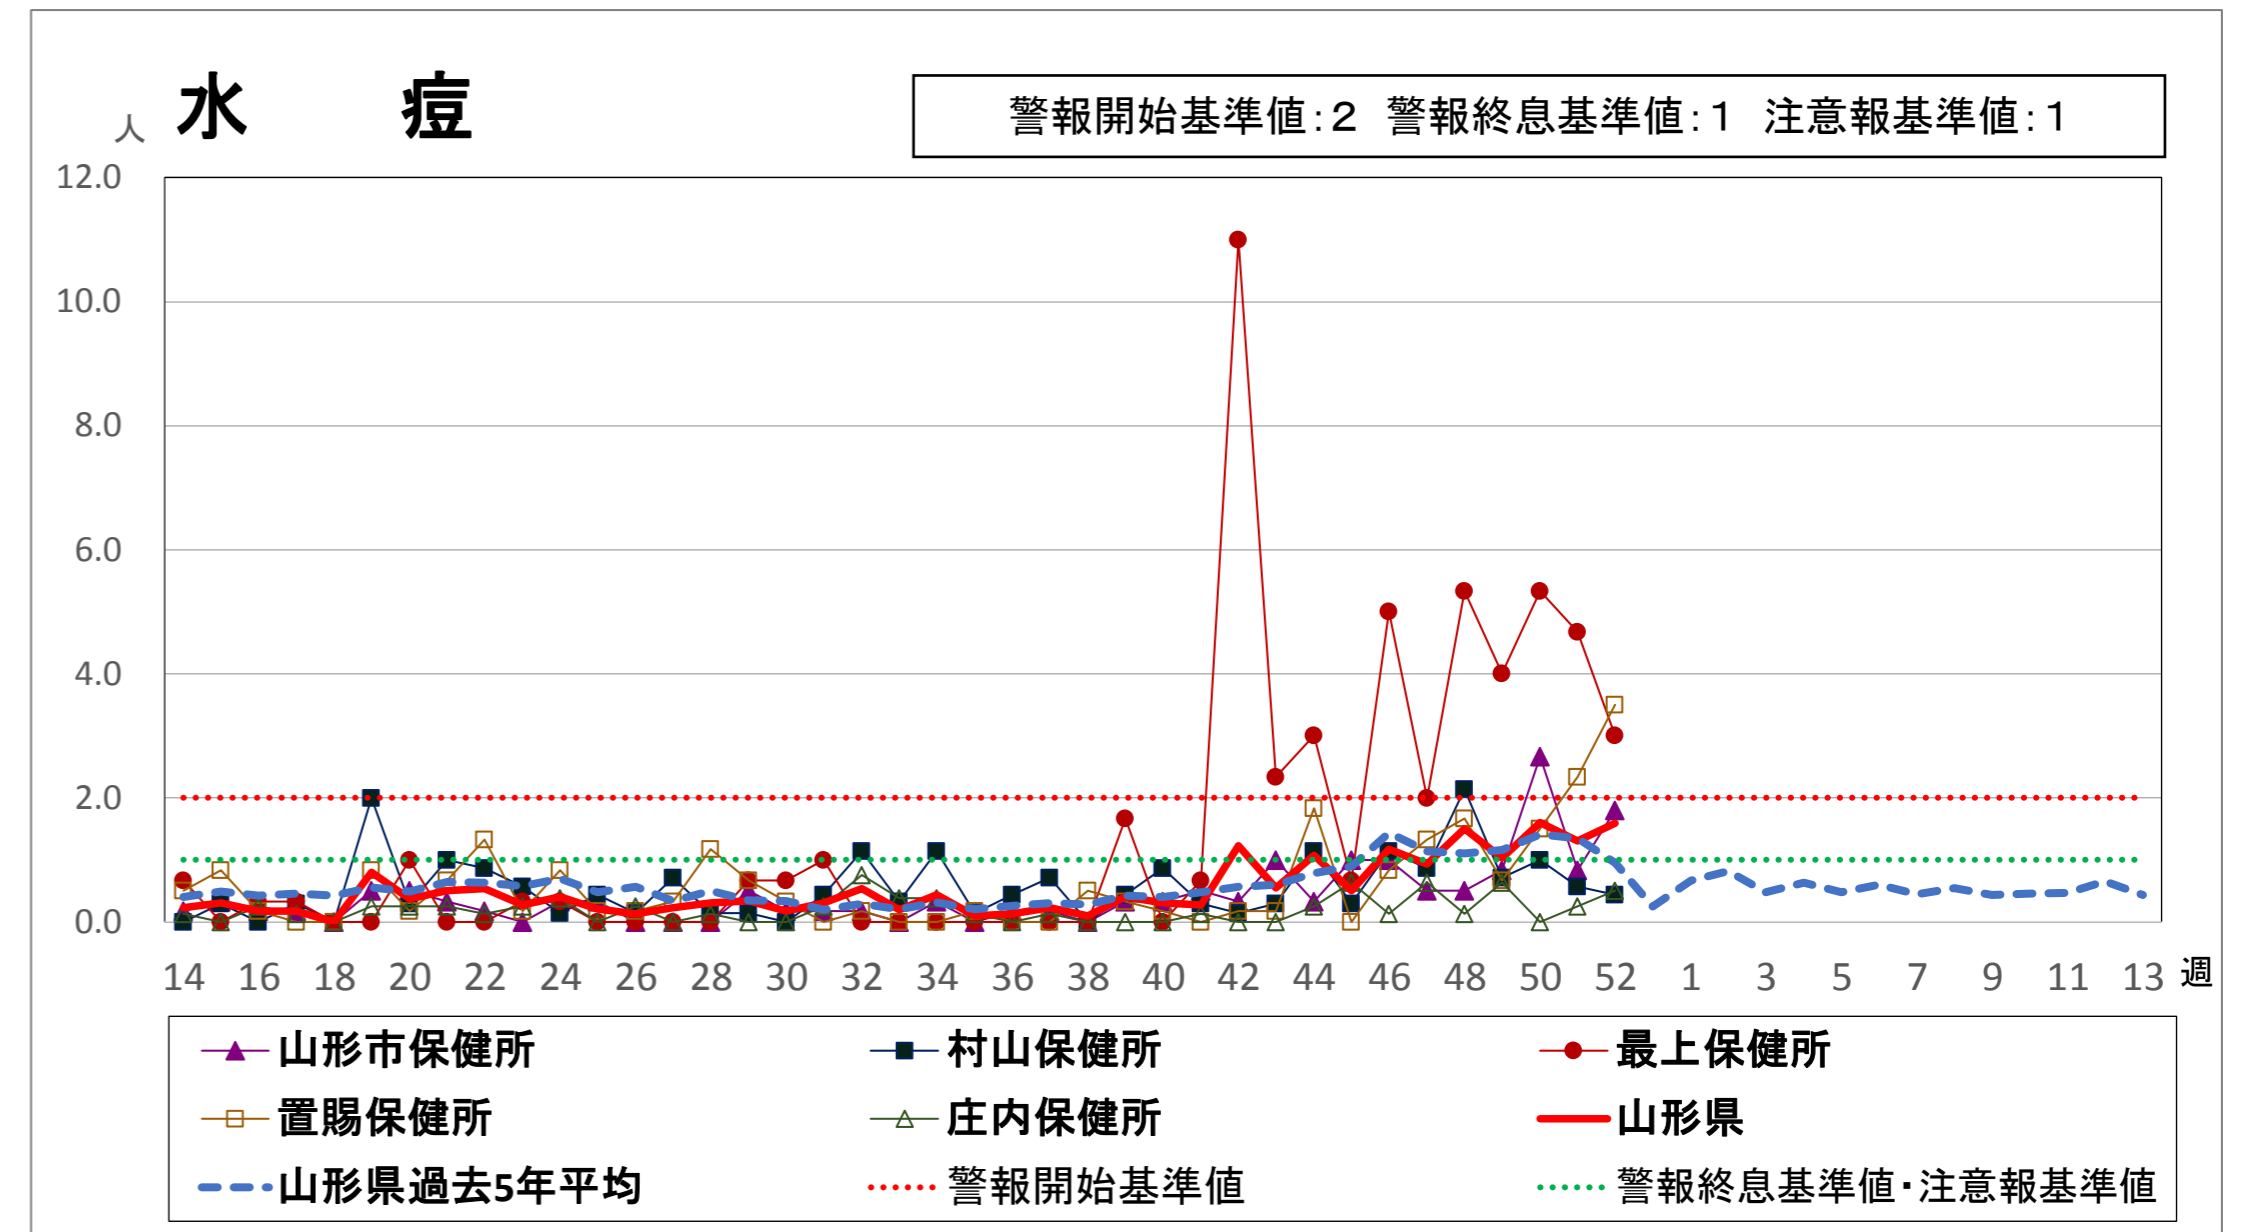

<疾病別グラフ(定点把握感染症)>

※各疾患のCSVデータは、衛生研究所HPからダウンロードできます。

<全数把握対象疾患の発生状況>

	疾病名	山形県			全国			疾病名	山形県			全国			疾病名	山形県			全国		
		51週	52週	累積	51週	累積			51週	52週	累積	51週	累積			51週	52週	累積	51週	累積	
一類	エボラ出血熱						四類	ジカウイルス感染症					3	五類	アメーバ赤痢			11	13	826	
	クリミア・コンゴ出血熱							重症熱性血小板減少症候群(SFTS)					101		ウイルス性肝炎(E型肝炎、A型肝炎除く)					3	322
	痘そう							腎症候性出血熱							カルバペネム耐性腸内細菌感染症	1		15	40	2244	
	南米出血熱							西部ウマ脳炎							急性弛緩性麻痺(急性灰白髄炎を除く)					1	77
	ペスト							ダニ媒介脳炎							急性脳炎 ※1					24	890
	マールブルグ病							炭疽							クリプトスポリジウム症						19
	ラッサ熱							チクングニア熱					3		49	クロイツフェルト・ヤコブ病					2
二類	急性灰白髄炎						つつが虫病					2	42	366	劇症型溶血性レンサ球菌感染症	1		7	14	907	
	結核	3	2	128	272	20625	デング熱					4	5	456	後天性免疫不全症候群			4	16	1187	
	ジフテリア						東部ウマ脳炎							ジアルジア症					1	51	
	重症急性呼吸器症候群(SARS)						鳥インフルエンザ(H5N1、H7N9除く)							侵襲性インフルエンザ菌感染症			7	9	523		
	中東呼吸器症候群(MERS)						ニパウイルス感染症							侵襲性髄膜炎菌感染症					2	48	
	鳥インフルエンザ(H5N1)						日本紅斑熱					1	316	侵襲性肺炎球菌感染症	1		29	61	3195		
	鳥インフルエンザ(H7N9)						日本脳炎						8	水痘(入院例に限る)	1		3	3	472		
三類	コレラ					5	ハンタウイルス肺症候群							先天性風しん症候群						4	
	細菌性赤痢	3	2	29	4	136	Bウイルス病						1	梅毒			21	65	6435		
	腸管出血性大腸菌感染症		2	44	18	3705	鼻疽							播種性クリプトコックス症					3	151	
	腸チフス					35	ブルセラ症						2	破傷風			4	2	122		
	パラチフス					21	ベネズエラウマ脳炎							バンコマイシン耐性黄色ブドウ球菌感染症							
四類	E型肝炎		1	9	8	479	ヘンドラウイルス感染症							バンコマイシン耐性腸球菌感染症					4	78	
	ウエストナイル熱(ウエストナイル脳炎含む)						発しんチフス							百日咳		2	166	160	16545		
	A型肝炎					420	ポツリヌス症						3	風しん			5	6	2294		
	エキノコックス症					1	23	マラリア					1	56	麻しん					1	743
	黄熱						野兔病							薬剤耐性アシネトバクター感染症						25	
	オウム病					13	ライム病						17								
	オムスク出血熱						リッサウイルス感染症														
	回帰熱					7	リフトバレー熱														
	キャサナル森林病						類鼻疽						2								
	Q熱					2	レジオネラ症					26	34	2292							
狂犬病						レプトスピラ症						31									
コクシジオイデス症					2	ロッキー山紅斑熱															
サル痘																					

※1 急性脳炎・・・ウエストナイル脳炎、西部ウマ脳炎、ダニ媒介脳炎、東部ウマ脳炎、日本脳炎、ベネズエラウマ脳炎、リフトバレー熱を除く