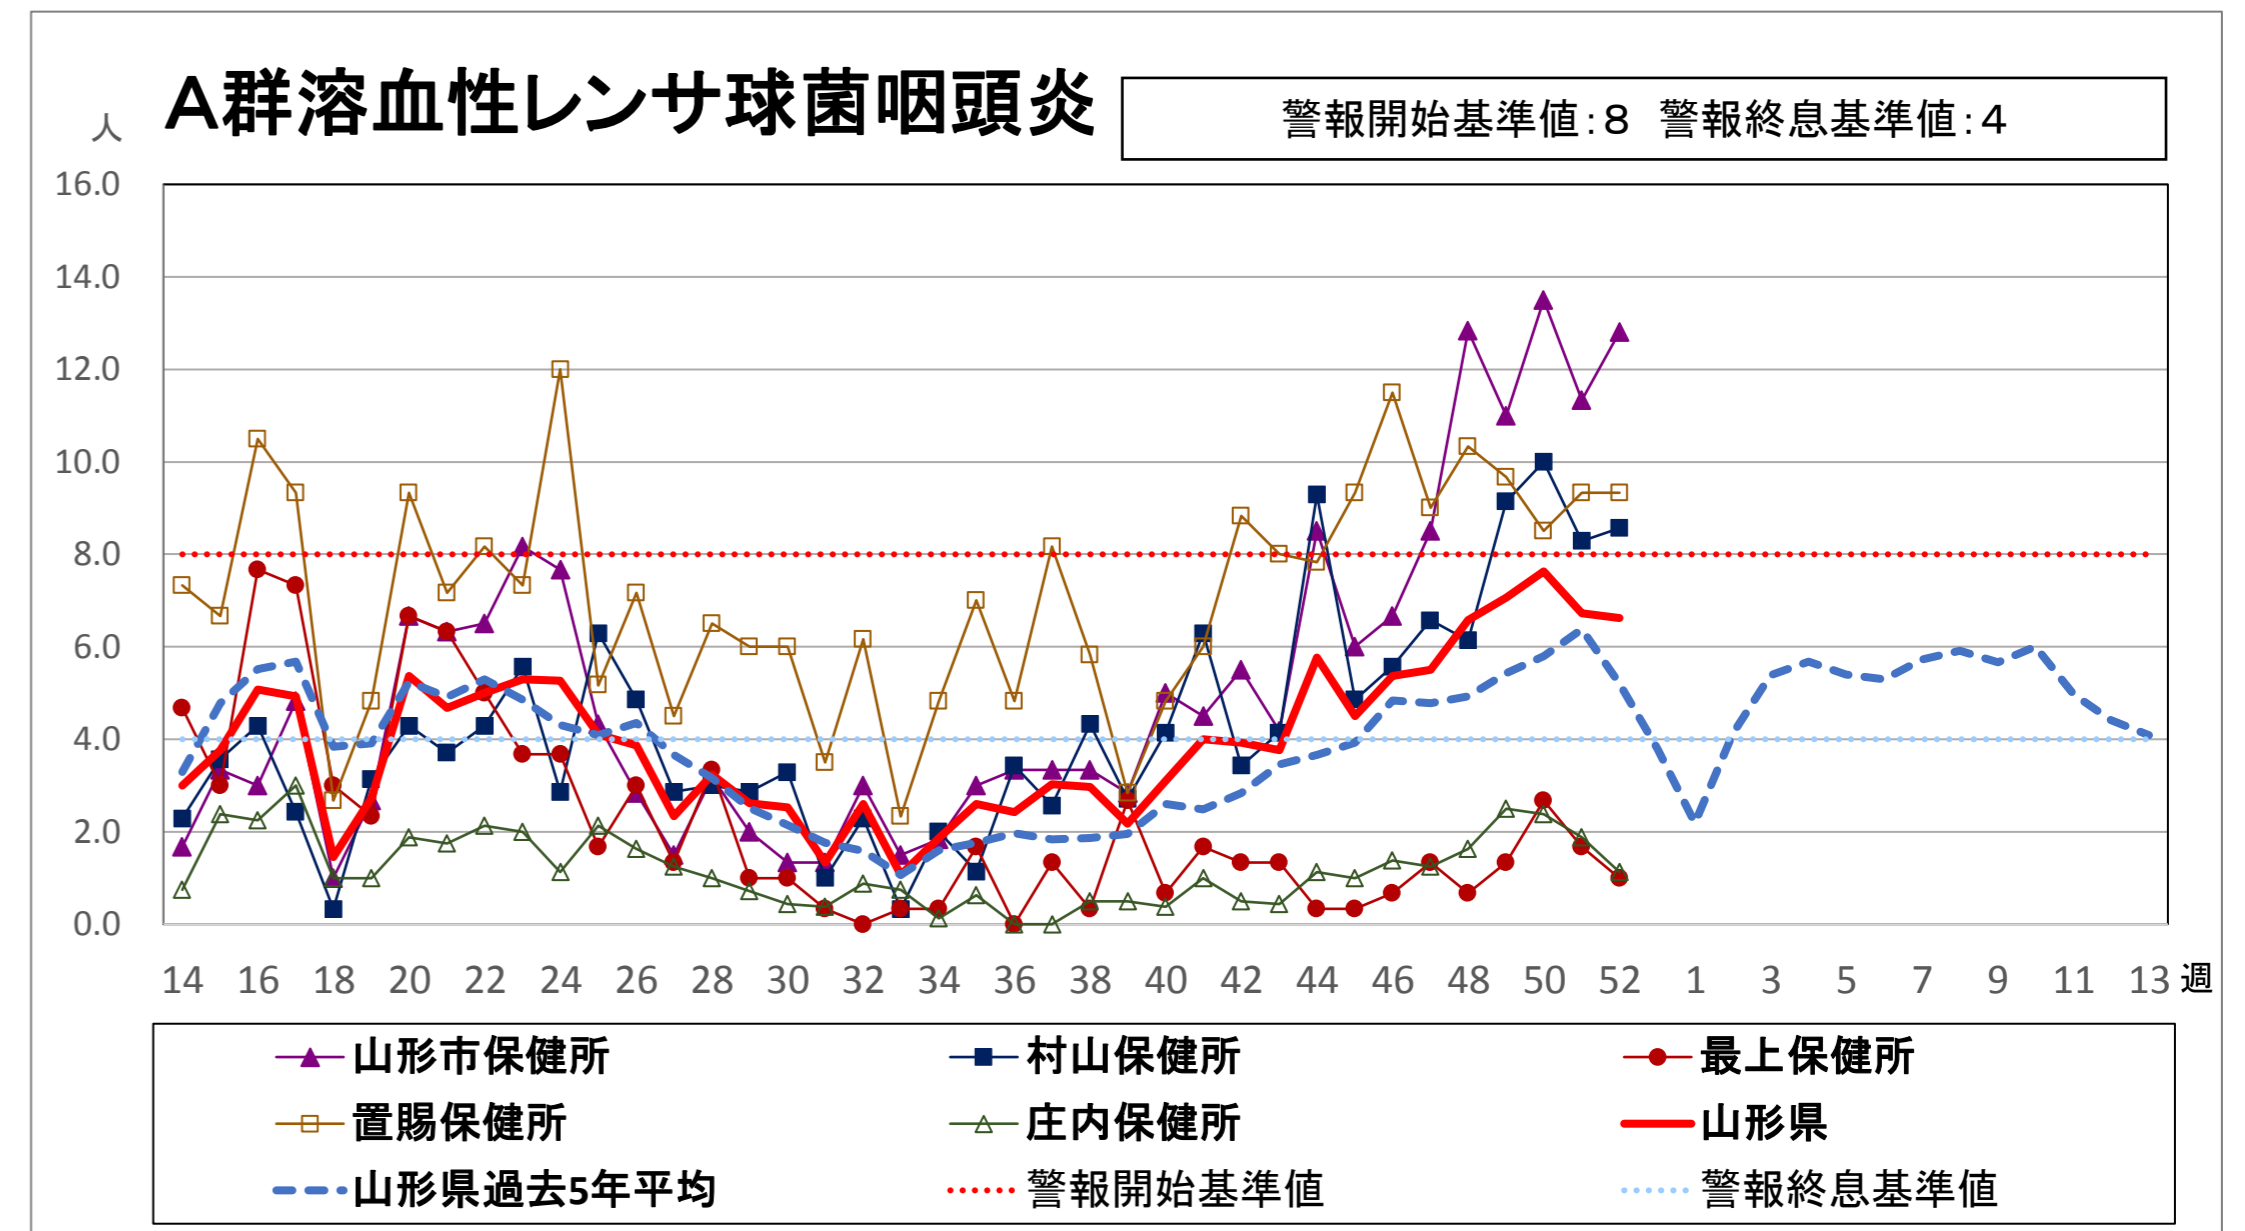

<疾病別グラフ(定点把握感染症)>

※各疾患のCSVデータは、衛生研究所HPからダウンロードできます。

<全数把握対象疾患の発生状況>

	疾病名	山形県			全国			疾病名	山形県			全国			疾病名	山形県			全国		
		51週	52週	累積	51週	累積			51週	52週	累積	51週	累積			51週	52週	累積	51週	累積	
一類	エボラ出血熱						四類	ジカウイルス感染症					3	五類	アメーバ赤痢			11	13	826	
	クリミア・コンゴ出血熱							重症熱性血小板減少症候群(SFTS)					101		ウイルス性肝炎(E型肝炎、A型肝炎除く)					3	322
	痘そう							腎症候性出血熱							カルバペネム耐性腸内細菌感染症	1		15	40	2244	
	南米出血熱							西部ウマ脳炎							急性弛緩性麻痺(急性灰白髄炎を除く)					1	77
	ペスト							ダニ媒介脳炎							急性脳炎 ※1					24	890
	マールブルグ病							炭疽							クリプトスポリジウム症						19
	ラッサ熱							チクングニア熱					3		49	クロイツフェルト・ヤコブ病					2
二類	急性灰白髄炎						つつが虫病					2	42	366	劇症型溶血性レンサ球菌感染症	1		7	14	907	
	結核	3	2	128	272	20625	デング熱					4	5	456	後天性免疫不全症候群			4	16	1187	
	ジフテリア						東部ウマ脳炎							ジアルジア症					1	51	
	重症急性呼吸器症候群(SARS)						鳥インフルエンザ(H5N1、H7N9除く)							侵襲性インフルエンザ菌感染症			7	9	523		
	中東呼吸器症候群(MERS)						ニパウイルス感染症							侵襲性髄膜炎菌感染症					2	48	
	鳥インフルエンザ(H5N1)						日本紅斑熱					1	316	侵襲性肺炎球菌感染症	1		29	61	3195		
	鳥インフルエンザ(H7N9)						日本脳炎						8	水痘(入院例に限る)	1		3	3	472		
三類	コレラ					5	ハンタウイルス肺症候群							先天性風しん症候群						4	
	細菌性赤痢	3	2	29	4	136	Bウイルス病						1	梅毒			21	65	6435		
	腸管出血性大腸菌感染症		2	44	18	3705	鼻疽							播種性クリプトコックス症					3	151	
	腸チフス					35	ブルセラ症						2	破傷風			4	2	122		
	パラチフス					21	ベネズエラウマ脳炎							バンコマイシン耐性黄色ブドウ球菌感染症							
四類	E型肝炎		1	9	8	479	ヘンドラウイルス感染症							バンコマイシン耐性腸球菌感染症					4	78	
	ウエストナイル熱(ウエストナイル脳炎含む)						発しんチフス							百日咳		2	166	160	16545		
	A型肝炎					420	ポツリヌス症						3	風しん			5	6	2294		
	エキノコックス症					1	23	マラリア					1	56	麻しん					1	743
	黄熱						野兔病							薬剤耐性アシネトバクター感染症						25	
	オウム病					13	ライム病						17								
	オムスク出血熱						リッサウイルス感染症														
	回帰熱					7	リフトバレー熱														
	キャサナル森林病						類鼻疽						2								
	Q熱					2	レジオネラ症					26	34	2292							
狂犬病						レプトスピラ症						31									
コクシジオイデス症					2	ロッキー山紅斑熱															
サル痘																					

※1 急性脳炎・・・ウエストナイル脳炎、西部ウマ脳炎、ダニ媒介脳炎、東部ウマ脳炎、日本脳炎、ベネズエラウマ脳炎、リフトバレー熱を除く