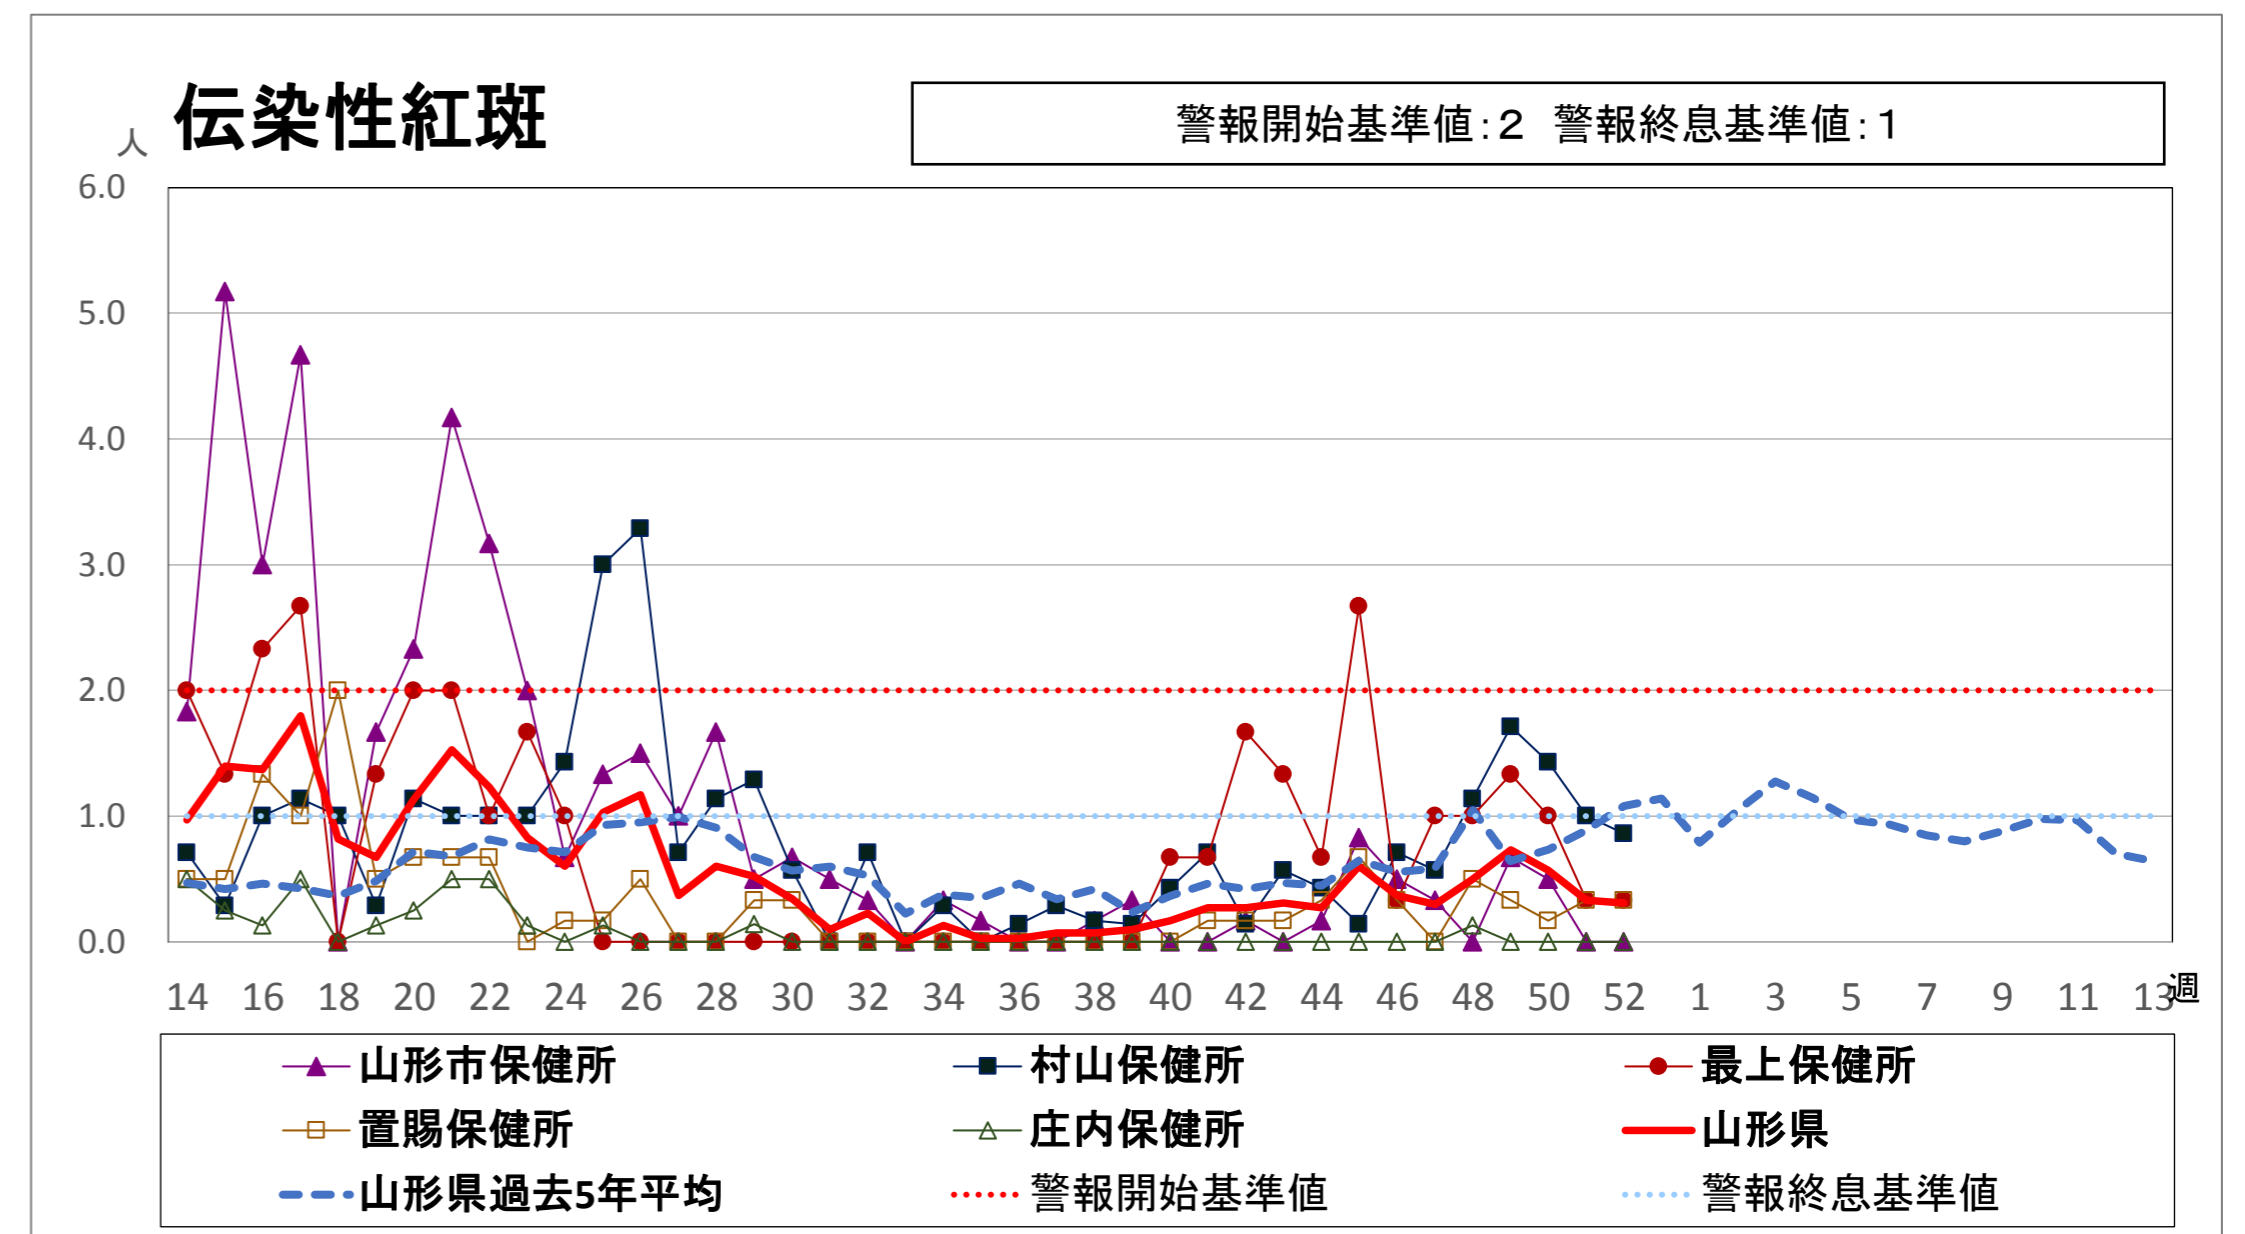

<疾病別グラフ(定点把握感染症)>

※各疾患のCSVデータは、衛生研究所HPからダウンロードできます。

<全数把握対象疾患の発生状況>

	疾病名	山形県			全国			疾病名	山形県			全国			疾病名	山形県			全国		
		51週	52週	累積	51週	累積			51週	52週	累積	51週	累積			51週	52週	累積	51週	累積	
一類	エボラ出血熱						四類	ジカウイルス感染症					3	五類	アメーバ赤痢			11	13	826	
	クリミア・コンゴ出血熱							重症熱性血小板減少症候群(SFTS)					101		ウイルス性肝炎(E型肝炎、A型肝炎除く)					3	322
	痘そう							腎症候性出血熱							カルバペネム耐性腸内細菌感染症	1		15	40	2244	
	南米出血熱							西部ウマ脳炎							急性弛緩性麻痺(急性灰白髄炎を除く)					1	77
	ペスト							ダニ媒介脳炎							急性脳炎 ※1					24	890
	マールブルグ病							炭疽							クリプトスポリジウム症						19
	ラッサ熱							チクングニア熱					3		49	クロイツフェルト・ヤコブ病					2
二類	急性灰白髄炎						つつが虫病					2	42	366	劇症型溶血性レンサ球菌感染症	1		7	14	907	
	結核	3	2	128	272	20625	デング熱					4	5	456	後天性免疫不全症候群			4	16	1187	
	ジフテリア						東部ウマ脳炎							ジアルジア症					1	51	
	重症急性呼吸器症候群(SARS)						鳥インフルエンザ(H5N1、H7N9除く)							侵襲性インフルエンザ菌感染症			7	9	523		
	中東呼吸器症候群(MERS)						ニパウイルス感染症							侵襲性髄膜炎菌感染症					2	48	
	鳥インフルエンザ(H5N1)						日本紅斑熱					1	316	侵襲性肺炎球菌感染症	1		29	61	3195		
	鳥インフルエンザ(H7N9)						日本脳炎						8	水痘(入院例に限る)	1		3	3	472		
三類	コレラ					5	ハンタウイルス肺症候群							先天性風しん症候群						4	
	細菌性赤痢	3	2	29	4	136	Bウイルス病						1	梅毒			21	65	6435		
	腸管出血性大腸菌感染症		2	44	18	3705	鼻疽							播種性クリプトコックス症					3	151	
	腸チフス					35	ブルセラ症						2	破傷風			4	2	122		
	パラチフス					21	ベネズエラウマ脳炎							バンコマイシン耐性黄色ブドウ球菌感染症							
四類	E型肝炎		1	9	8	479	ヘンドラウイルス感染症							バンコマイシン耐性腸球菌感染症					4	78	
	ウエストナイル熱(ウエストナイル脳炎含む)						発しんチフス							百日咳		2	166	160	16545		
	A型肝炎					420	ポツリヌス症						3	風しん			5	6	2294		
	エキノコックス症					1	23	マラリア					1	56	麻しん					1	743
	黄熱						野兔病							薬剤耐性アシネトバクター感染症						25	
	オウム病					13	ライム病						17								
	オムスク出血熱						リッサウイルス感染症														
	回帰熱					7	リフトバレー熱														
	キャサナル森林病						類鼻疽						2								
	Q熱					2	レジオネラ症					26	34	2292							
狂犬病						レプトスピラ症						31									
コクシジオイデス症					2	ロッキー山紅斑熱															
サル痘																					

※1 急性脳炎・・・ウエストナイル脳炎、西部ウマ脳炎、ダニ媒介脳炎、東部ウマ脳炎、日本脳炎、ベネズエラウマ脳炎、リフトバレー熱を除く