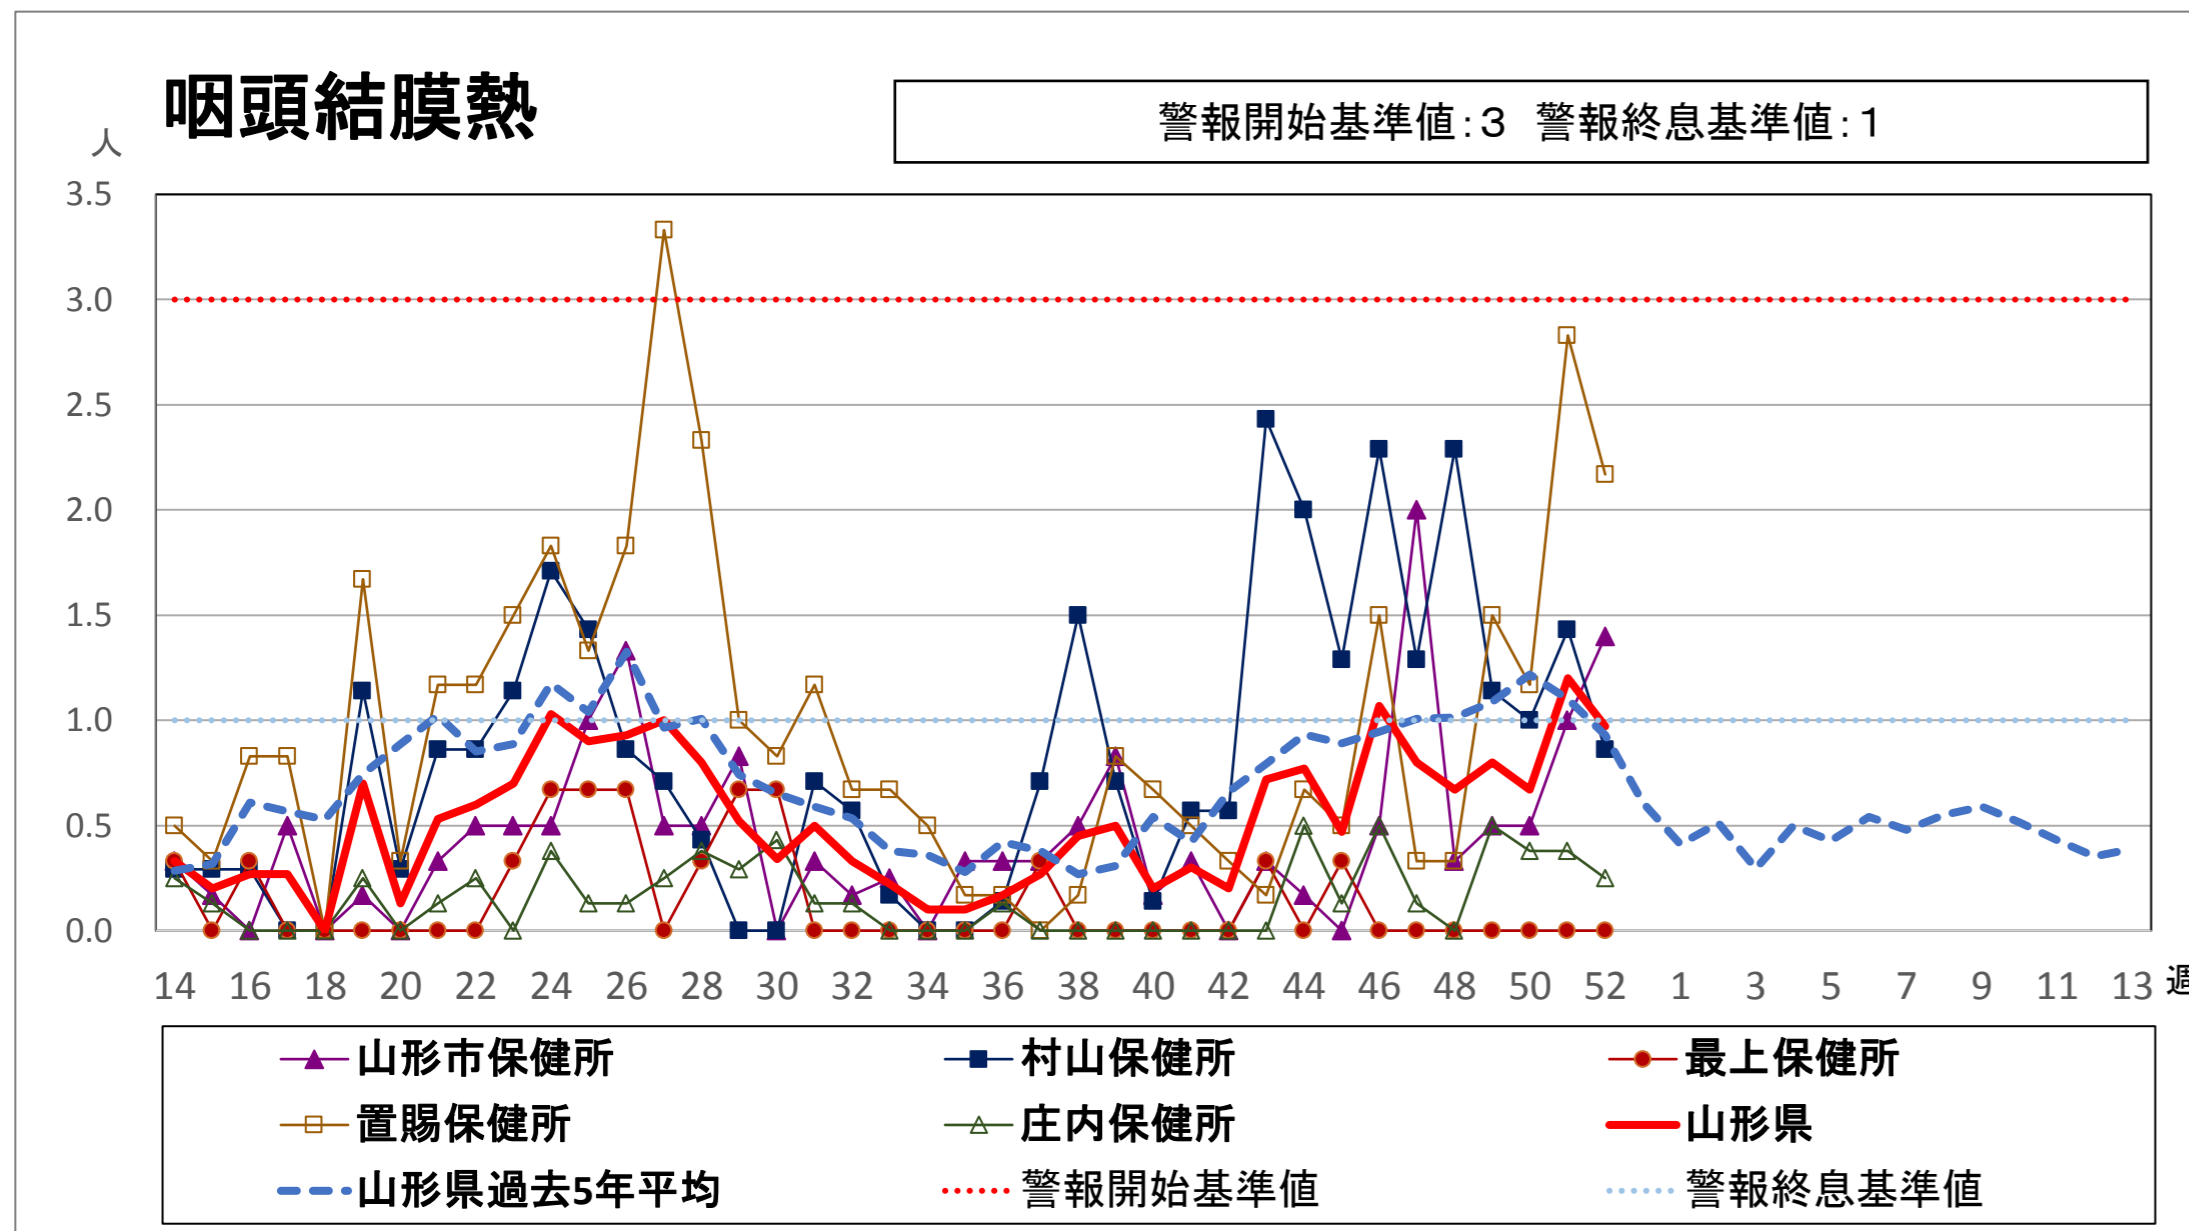

<疾病別グラフ(定点把握感染症)>

※各疾患のCSVデータは、衛生研究所HPからダウンロードできます。

<全数把握対象疾患の発生状況>

	疾病名	山形県			全国			疾病名	山形県			全国			疾病名	山形県			全国		
		51週	52週	累積	51週	累積			51週	52週	累積	51週	累積			51週	52週	累積	51週	累積	
一類	エボラ出血熱						四類	ジカウイルス感染症					3	五類	アメーバ赤痢			11	13	826	
	クリミア・コンゴ出血熱							重症熱性血小板減少症候群(SFTS)					101		ウイルス性肝炎(E型肝炎、A型肝炎除く)					3	322
	痘そう							腎症候性出血熱							カルバペネム耐性腸内細菌感染症	1		15	40	2244	
	南米出血熱							西部ウマ脳炎							急性弛緩性麻痺(急性灰白髄炎を除く)					1	77
	ペスト							ダニ媒介脳炎							急性脳炎 ※1					24	890
	マールブルグ病							炭疽							クリプトスポリジウム症						19
	ラッサ熱							チクングニア熱					3		49	クロイツフェルト・ヤコブ病					2
二類	急性灰白髄炎						つつが虫病					2	42	366	劇症型溶血性レンサ球菌感染症	1		7	14	907	
	結核	3	2	128	272	20625	デング熱					4	5	456	後天性免疫不全症候群			4	16	1187	
	ジフテリア						東部ウマ脳炎							ジアルジア症					1	51	
	重症急性呼吸器症候群(SARS)						鳥インフルエンザ(H5N1、H7N9除く)							侵襲性インフルエンザ菌感染症			7	9	523		
	中東呼吸器症候群(MERS)						ニパウイルス感染症							侵襲性髄膜炎菌感染症					2	48	
	鳥インフルエンザ(H5N1)						日本紅斑熱					1	316	侵襲性肺炎球菌感染症	1		29	61	3195		
	鳥インフルエンザ(H7N9)						日本脳炎						8	水痘(入院例に限る)	1		3	3	472		
三類	コレラ					5	ハンタウイルス肺症候群							先天性風しん症候群						4	
	細菌性赤痢	3	2	29	4	136	Bウイルス病						1	梅毒			21	65	6435		
	腸管出血性大腸菌感染症		2	44	18	3705	鼻疽							播種性クリプトコックス症					3	151	
	腸チフス					35	ブルセラ症						2	破傷風			4	2	122		
	パラチフス					21	ベネズエラウマ脳炎							バンコマイシン耐性黄色ブドウ球菌感染症							
四類	E型肝炎		1	9	8	479	ヘンドラウイルス感染症							バンコマイシン耐性腸球菌感染症					4	78	
	ウエストナイル熱(ウエストナイル脳炎含む)						発しんチフス							百日咳		2	166	160	16545		
	A型肝炎					420	ポツリヌス症						3	風しん			5	6	2294		
	エキノコックス症					1	23	マラリア					1	56	麻しん					1	743
	黄熱						野兔病							薬剤耐性アシネトバクター感染症						25	
	オウム病					13	ライム病						17								
	オムスク出血熱						リッサウイルス感染症														
	回帰熱					7	リフトバレー熱														
	キャサナル森林病						類鼻疽						2								
	Q熱					2	レジオネラ症					26	34	2292							
狂犬病						レプトスピラ症						31									
コクシジオイデス症					2	ロッキー山紅斑熱															
サル痘																					

※1 急性脳炎・・・ウエストナイル脳炎、西部ウマ脳炎、ダニ媒介脳炎、東部ウマ脳炎、日本脳炎、ベネズエラウマ脳炎、リフトバレー熱を除く