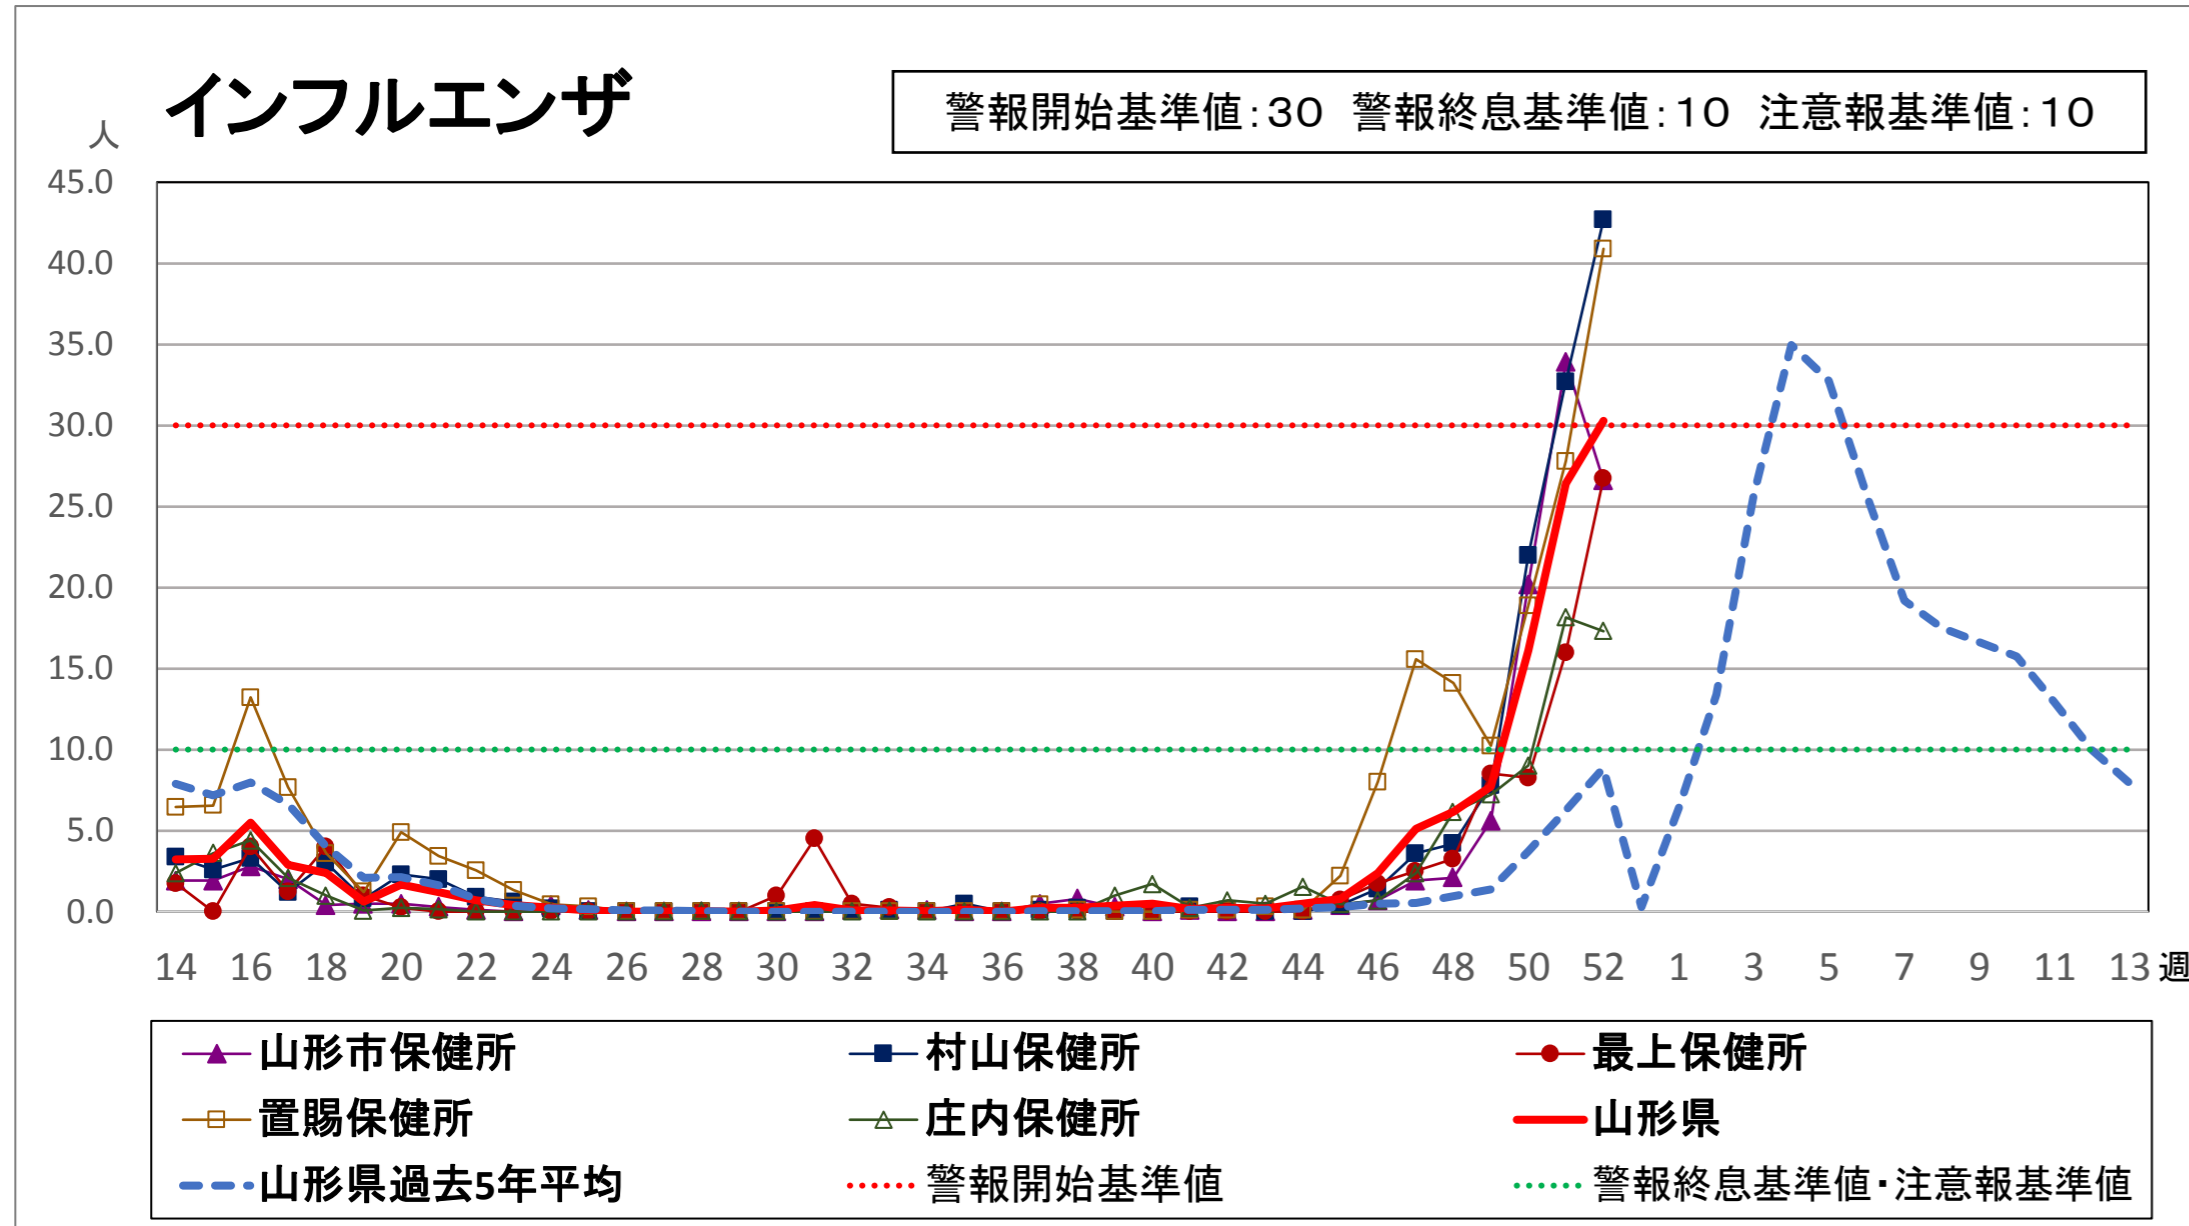

<疾病別グラフ(定点把握感染症)>

※各疾患のCSVデータは、衛生研究所HPからダウンロードできます。

<全数把握対象疾患の発生状況>

	疾病名	山形県			全国			疾病名	山形県			全国			疾病名	山形県			全国		
		51週	52週	累積	51週	累積			51週	52週	累積	51週	累積			51週	52週	累積	51週	累積	
一類	エボラ出血熱						四類	ジカウイルス感染症					3	五類	アメーバ赤痢			11	13	826	
	クリミア・コンゴ出血熱							重症熱性血小板減少症候群(SFTS)					101		ウイルス性肝炎(E型肝炎、A型肝炎除く)					3	322
	痘そう							腎症候性出血熱							カルバペネム耐性腸内細菌感染症	1		15	40	2244	
	南米出血熱							西部ウマ脳炎							急性弛緩性麻痺(急性灰白髄炎を除く)					1	77
	ペスト							ダニ媒介脳炎							急性脳炎 ※1					24	890
	マールブルグ病							炭疽							クリプトスポリジウム症						19
	ラッサ熱							チクングニア熱					3		49	クロイツフェルト・ヤコブ病					2
二類	急性灰白髄炎						つつが虫病					2	42	366	劇症型溶血性レンサ球菌感染症	1		7	14	907	
	結核	3	2	128	272	20625	デング熱					4	5	456	後天性免疫不全症候群			4	16	1187	
	ジフテリア						東部ウマ脳炎							ジアルジア症					1	51	
	重症急性呼吸器症候群(SARS)						鳥インフルエンザ(H5N1、H7N9除く)							侵襲性インフルエンザ菌感染症			7	9	523		
	中東呼吸器症候群(MERS)						ニパウイルス感染症							侵襲性髄膜炎菌感染症					2	48	
	鳥インフルエンザ(H5N1)						日本紅斑熱					1	316	侵襲性肺炎球菌感染症	1		29	61	3195		
	鳥インフルエンザ(H7N9)						日本脳炎						8	水痘(入院例に限る)	1		3	3	472		
三類	コレラ					5	ハンタウイルス肺症候群							先天性風しん症候群						4	
	細菌性赤痢	3	2	29	4	136	Bウイルス病						1	梅毒			21	65	6435		
	腸管出血性大腸菌感染症		2	44	18	3705	鼻疽							播種性クリプトコックス症					3	151	
	腸チフス					35	ブルセラ症						2	破傷風			4	2	122		
	パラチフス					21	ベネズエラウマ脳炎							バンコマイシン耐性黄色ブドウ球菌感染症							
四類	E型肝炎		1	9	8	479	ヘンドラウイルス感染症							バンコマイシン耐性腸球菌感染症					4	78	
	ウエストナイル熱(ウエストナイル脳炎含む)						発しんチフス							百日咳		2	166	160	16545		
	A型肝炎					420	ポツリヌス症						3	風しん			5	6	2294		
	エキノコックス症					1	23	マラリア					1	56	麻しん					1	743
	黄熱						野兔病							薬剤耐性アシネトバクター感染症						25	
	オウム病					13	ライム病						17								
	オムスク出血熱						リッサウイルス感染症														
	回帰熱					7	リフトバレー熱														
	キャサナル森林病						類鼻疽						2								
	Q熱					2	レジオネラ症					26	34	2292							
狂犬病						レプトスピラ症						31									
コクシジオイデス症					2	ロッキー山紅斑熱															
サル痘																					

※1 急性脳炎・・・ウエストナイル脳炎、西部ウマ脳炎、ダニ媒介脳炎、東部ウマ脳炎、日本脳炎、ベネズエラウマ脳炎、リフトバレー熱を除く