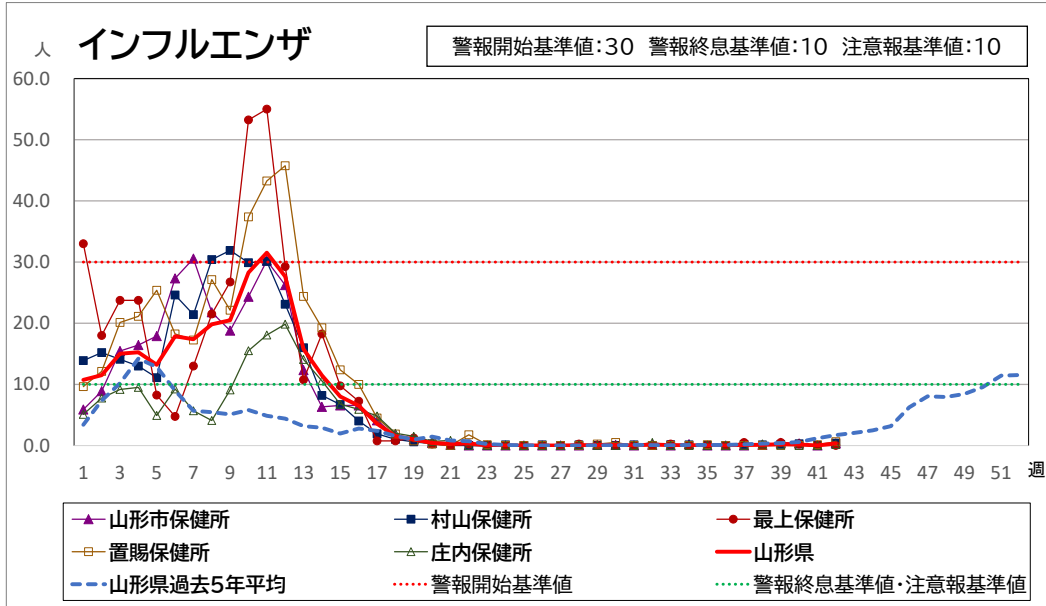

< 疾病別グラフ (定点把握感染症) >

※各疾患のCSVデータは、衛生研究所HPからダウンロードできます。

<全数把握感染症 一覧表>

	疾病名	山形県			全国			疾病名	山形県			全国			疾病名	山形県			全国	
		41週	42週	累積	41週	累積			41週	42週	累積	41週	累積			41週	42週	累積	41週	累積
一類	エボラ出血熱						四類	ジカウイルス感染症				1	4	五類	アメーバ赤痢				1	409
	クリミア・コンゴ出血熱							重症熱性血小板減少症候群(SFTS)				2	99		ウイルス性肝炎(E型肝炎、A型肝炎除く)				2	178
	痘そう							腎症候性出血熱							カルバペネム耐性腸内細菌目細菌感染症			12	33	1701
	南米出血熱							西部ウマ脳炎							急性弛緩性麻痺(急性灰白髄炎を除く)				1	36
	ペスト							ダニ媒介脳炎					2		急性脳炎 ※1				6	416
	マールブルグ病							炭疽							クリプトスポリジウム症				1	23
	ラッサ熱							チクングニア熱				1	4		クロイツフェルト・ヤコブ病		1	1	4	128
二類	急性灰白髄炎						つつが虫病				6	1	114		劇症型溶血性レンサ球菌感染症			17	18	1582
	結核		1	47	215	12053	デング熱				1	2	193		後天性免疫不全症候群(HIV感染症を含む)			1	18	790
	ジフテリア						東部ウマ脳炎						ジアルジア症					2	32	
	重症急性呼吸器症候群(SARS)						鳥インフルエンザ(H5N1、H7N9除く)						侵襲性インフルエンザ菌感染症					1	7	492
	中東呼吸器症候群(MERS)						ニパウイルス感染症						侵襲性髄膜炎菌感染症					2	47	
	鳥インフルエンザ(H5N1)						日本紅斑熱				17	361	侵襲性肺炎球菌感染症			1	21	16	1877	
	鳥インフルエンザ(H7N9)						日本脳炎					6	水痘(入院例に限る)				2	7	375	
三類	コレラ					2	ハンタウイルス肺症候群						先天性風しん症候群							
	細菌性赤痢				1	65	Bウイルス病						梅毒				26	205	11431	
	腸管出血性大腸菌感染症	1		37	129	2985	鼻疽						播種性クリプトコックス症				1	1	155	
	腸チフス				1	33	ブルセラ症					4	破傷風					1	68	
	パラチフス				1	6	バネズエラウマ脳炎						バンコマイシン耐性黄色ブドウ球菌感染症							
四類	E型肝炎			2	10	416	ハンドラウイルス感染症						バンコマイシン耐性腸球菌感染症					2	96	
	ウエストナイル熱(ウエストナイル脳炎含む)						発しんチフス						百日咳	10	5	136	139	2139		
	A型肝炎			1	3	121	ポツリヌス症					4	風しん					5		
	エキノコックス症					11	マラリア				1	43	麻しん				1	32		
	エムボックス(サル痘)				2	18	野兔病						薬剤耐性アシネトバクター感染症					5		
	黄熱						ライム病					23								
	オウム病					3	リッサウイルス感染症													
	オムスク出血熱						リフトバレー熱													
	回帰熱					10	類鼻疽					2								
	キャサナル森林病						レジオネラ症			16	51	1808								
	Q熱					6	レプトスピラ症				5	39								
	狂犬病						ロッキー山紅斑熱													
コクシジオイデス症					2															

※1 急性脳炎・・・ウエストナイル脳炎、西部ウマ脳炎、ダニ媒介脳炎、東部ウマ脳炎、日本脳炎、バネズエラウマ脳炎、リフトバレー熱を除く