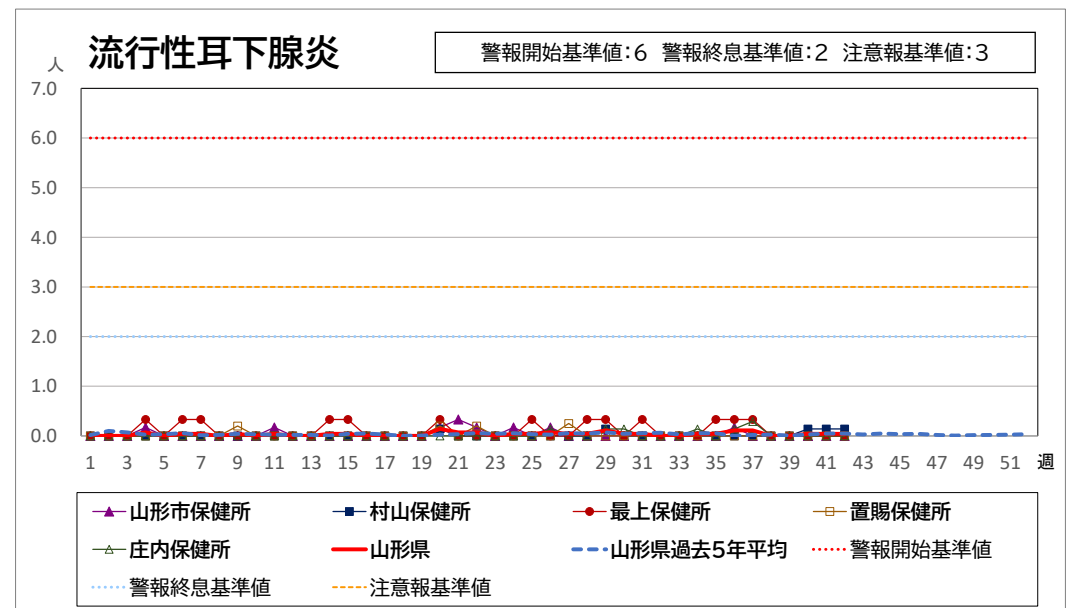

< 疾病別グラフ (定点把握感染症) >

※各疾患のCSVデータは、衛生研究所HPからダウンロードできます。

<全数把握感染症 一覧表>

	疾病名	山形県			全国			疾病名	山形県			全国			疾病名	山形県			全国	
		41週	42週	累積	41週	累積			41週	42週	累積	41週	累積			41週	42週	累積	41週	累積
一類	エボラ出血熱						四類	ジカウイルス感染症				1	4	五類	アメーバ赤痢				1	409
	クリミア・コンゴ出血熱							重症熱性血小板減少症候群(SFTS)				2	99		ウイルス性肝炎(E型肝炎、A型肝炎除く)				2	178
	痘そう							腎症候性出血熱							カルバペネム耐性腸内細菌目細菌感染症			12	33	1701
	南米出血熱							西部ウマ脳炎							急性弛緩性麻痺(急性灰白髄炎を除く)				1	36
	ペスト							ダニ媒介脳炎					2		急性脳炎 ※1				6	416
	マールブルグ病							炭疽							クリプトスポリジウム症				1	23
	ラッサ熱							チクングニア熱				1	4		クロイツフェルト・ヤコブ病		1	1	4	128
二類	急性灰白髄炎						つつが虫病				6	1	114		劇症型溶血性レンサ球菌感染症			17	18	1582
	結核		1	47	215	12053	デング熱				1	2	193		後天性免疫不全症候群(HIV感染症を含む)			1	18	790
	ジフテリア						東部ウマ脳炎						ジアルジア症					2	32	
	重症急性呼吸器症候群(SARS)						鳥インフルエンザ(H5N1、H7N9除く)						侵襲性インフルエンザ菌感染症					1	7	492
	中東呼吸器症候群(MERS)						ニパウイルス感染症						侵襲性髄膜炎菌感染症					2	47	
	鳥インフルエンザ(H5N1)						日本紅斑熱				17	361	侵襲性肺炎球菌感染症			1	21	16	1877	
	鳥インフルエンザ(H7N9)						日本脳炎					6	水痘(入院例に限る)				2	7	375	
三類	コレラ					2	ハンタウイルス肺症候群						先天性風しん症候群							
	細菌性赤痢				1	65	Bウイルス病						梅毒				26	205	11431	
	腸管出血性大腸菌感染症	1		37	129	2985	鼻疽						播種性クリプトコックス症				1	1	155	
	腸チフス				1	33	ブルセラ症					4	破傷風					1	68	
	パラチフス				1	6	バネズエラウマ脳炎						バンコマイシン耐性黄色ブドウ球菌感染症							
四類	E型肝炎			2	10	416	ハンドラウイルス感染症						バンコマイシン耐性腸球菌感染症					2	96	
	ウエストナイル熱(ウエストナイル脳炎含む)						発しんチフス						百日咳	10	5	136	139	2139		
	A型肝炎			1	3	121	ポツリヌス症					4	風しん					5		
	エキノコックス症					11	マラリア				1	43	麻しん				1	32		
	エムボックス(サル痘)				2	18	野兔病						薬剤耐性アシネトバクター感染症					5		
	黄熱						ライム病					23								
	オウム病					3	リッサウイルス感染症													
	オムスク出血熱						リフトバレー熱													
	回帰熱					10	類鼻疽					2								
	キャサナル森林病						レジオネラ症			16	51	1808								
	Q熱					6	レプトスピラ症				5	39								
	狂犬病						ロッキー山紅斑熱													
コクシジオイデス症					2															

※1 急性脳炎・・・ウエストナイル脳炎、西部ウマ脳炎、ダニ媒介脳炎、東部ウマ脳炎、日本脳炎、バネズエラウマ脳炎、リフトバレー熱を除く