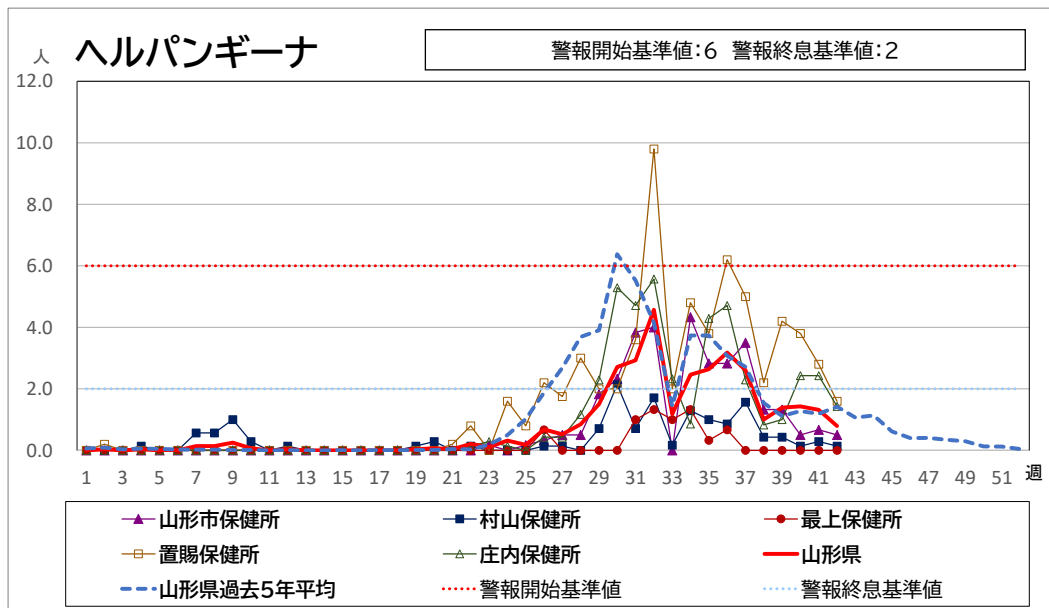

< 疾病別グラフ (定点把握感染症) >

※各疾患のCSVデータは、衛生研究所HPからダウンロードできます。

<全数把握感染症 一覧表>

	疾病名	山形県			全国			疾病名	山形県			全国			疾病名	山形県			全国	
		41週	42週	累積	41週	累積			41週	42週	累積	41週	累積			41週	42週	累積	41週	累積
一類	エボラ出血熱						四類	ジカウイルス感染症				1	4	五類	アメーバ赤痢				1	409
	クリミア・コンゴ出血熱							重症熱性血小板減少症候群(SFTS)				2	99		ウイルス性肝炎(E型肝炎、A型肝炎除く)				2	178
	痘そう							腎症候性出血熱							カルバペネム耐性腸内細菌目細菌感染症			12	33	1701
	南米出血熱							西部ウマ脳炎							急性弛緩性麻痺(急性灰白髄炎を除く)				1	36
	ペスト							ダニ媒介脳炎					2		急性脳炎 ※1				6	416
	マールブルグ病							炭疽							クリプトスポリジウム症				1	23
	ラッサ熱							チクングニア熱				1	4		クロイツフェルト・ヤコブ病		1	1	4	128
二類	急性灰白髄炎						つつが虫病				6	1	114		劇症型溶血性レンサ球菌感染症			17	18	1582
	結核		1	47	215	12053	デング熱				1	2	193		後天性免疫不全症候群(HIV感染症を含む)			1	18	790
	ジフテリア						東部ウマ脳炎						ジアルジア症					2	32	
	重症急性呼吸器症候群(SARS)						鳥インフルエンザ(H5N1、H7N9除く)						侵襲性インフルエンザ菌感染症					1	7	492
	中東呼吸器症候群(MERS)						ニパウイルス感染症						侵襲性髄膜炎菌感染症					2	47	
	鳥インフルエンザ(H5N1)						日本紅斑熱				17	361	侵襲性肺炎球菌感染症			1	21	16	1877	
	鳥インフルエンザ(H7N9)						日本脳炎					6	水痘(入院例に限る)				2	7	375	
三類	コレラ					2	ハンタウイルス肺症候群						先天性風しん症候群							
	細菌性赤痢				1	65	Bウイルス病						梅毒				26	205	11431	
	腸管出血性大腸菌感染症	1		37	129	2985	鼻疽						播種性クリプトコックス症				1	1	155	
	腸チフス				1	33	ブルセラ症					4	破傷風					1	68	
	パラチフス				1	6	バネズエラウマ脳炎						バンコマイシン耐性黄色ブドウ球菌感染症							
四類	E型肝炎			2	10	416	ハンドラウイルス感染症						バンコマイシン耐性腸球菌感染症					2	96	
	ウエストナイル熱(ウエストナイル脳炎含む)						発しんチフス						百日咳	10	5	136	139	2139		
	A型肝炎			1	3	121	ポツリヌス症					4	風しん					5		
	エキノコックス症					11	マラリア				1	43	麻しん				1	32		
	エムボックス(サル痘)				2	18	野兔病						薬剤耐性アシネトバクター感染症					5		
	黄熱						ライム病					23								
	オウム病					3	リッサウイルス感染症													
	オムスク出血熱						リフトバレー熱													
	回帰熱					10	類鼻疽					2								
	キャサナル森林病						レジオネラ症			16	51	1808								
	Q熱					6	レプトスピラ症				5	39								
	狂犬病						ロッキー山紅斑熱													
コクシジオイデス症					2															

※1 急性脳炎・・・ウエストナイル脳炎、西部ウマ脳炎、ダニ媒介脳炎、東部ウマ脳炎、日本脳炎、バネズエラウマ脳炎、リフトバレー熱を除く