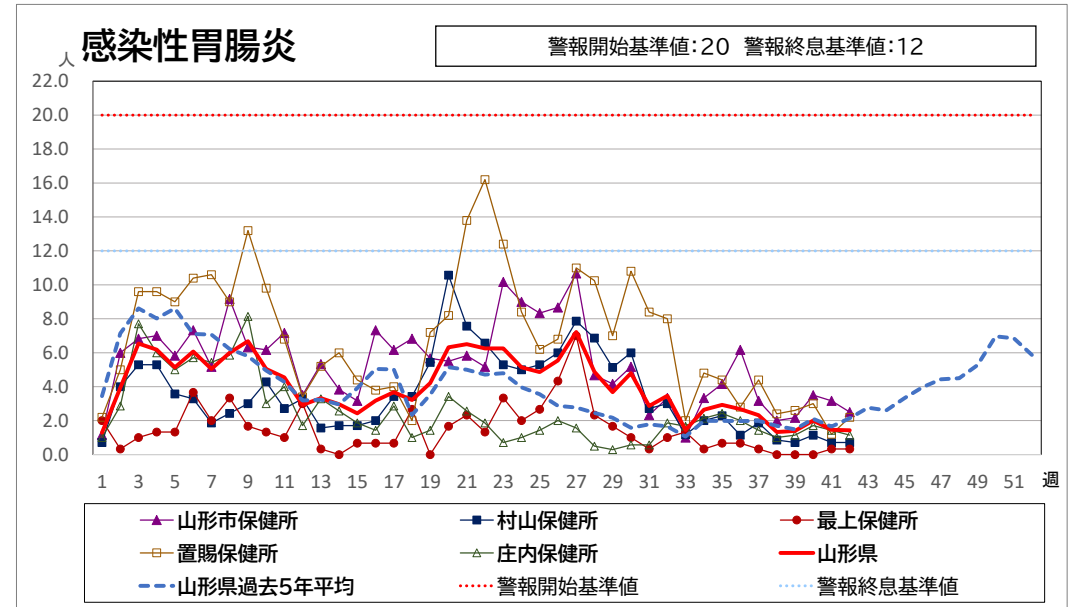

< 疾病別グラフ (定点把握感染症) >

※各疾患のCSVデータは、衛生研究所HPからダウンロードできます。

<全数把握感染症 一覧表>

	疾病名	山形県			全国			疾病名	山形県			全国			疾病名	山形県			全国	
		41週	42週	累積	41週	累積			41週	42週	累積	41週	累積			41週	42週	累積	41週	累積
一類	エボラ出血熱						四類	ジカウイルス感染症				1	4	五類	アメーバ赤痢				1	409
	クリミア・コンゴ出血熱							重症熱性血小板減少症候群(SFTS)				2	99		ウイルス性肝炎(E型肝炎、A型肝炎除く)				2	178
	痘そう							腎症候性出血熱							カルバペネム耐性腸内細菌目細菌感染症			12	33	1701
	南米出血熱							西部ウマ脳炎							急性弛緩性麻痺(急性灰白髄炎を除く)				1	36
	ペスト							ダニ媒介脳炎					2		急性脳炎 ※1				6	416
	マールブルグ病							炭疽							クリプトスポリジウム症				1	23
	ラッサ熱							チクングニア熱				1	4		クロイツフェルト・ヤコブ病		1	1	4	128
二類	急性灰白髄炎						つつが虫病				6	1	114		劇症型溶血性レンサ球菌感染症			17	18	1582
	結核		1	47	215	12053	デング熱				1	2	193		後天性免疫不全症候群(HIV感染症を含む)			1	18	790
	ジフテリア						東部ウマ脳炎						ジアルジア症					2	32	
	重症急性呼吸器症候群(SARS)						鳥インフルエンザ(H5N1、H7N9除く)						侵襲性インフルエンザ菌感染症					1	7	492
	中東呼吸器症候群(MERS)						ニパウイルス感染症						侵襲性髄膜炎菌感染症					2	47	
	鳥インフルエンザ(H5N1)						日本紅斑熱				17	361	侵襲性肺炎球菌感染症			1	21	16	1877	
	鳥インフルエンザ(H7N9)						日本脳炎					6	水痘(入院例に限る)				2	7	375	
三類	コレラ					2	ハンタウイルス肺症候群						先天性風しん症候群							
	細菌性赤痢				1	65	Bウイルス病						梅毒				26	205	11431	
	腸管出血性大腸菌感染症	1		37	129	2985	鼻疽						播種性クリプトコックス症				1	1	155	
	腸チフス				1	33	ブルセラ症					4	破傷風					1	68	
	パラチフス				1	6	バネズエラウマ脳炎						バンコマイシン耐性黄色ブドウ球菌感染症							
四類	E型肝炎			2	10	416	ハンドラウイルス感染症						バンコマイシン耐性腸球菌感染症					2	96	
	ウエストナイル熱(ウエストナイル脳炎含む)						発しんチフス						百日咳	10	5	136	139	2139		
	A型肝炎			1	3	121	ポツリヌス症					4	風しん					5		
	エキノコックス症					11	マラリア				1	43	麻しん				1	32		
	エムボックス(サル痘)				2	18	野兔病						薬剤耐性アシネトバクター感染症					5		
	黄熱						ライム病					23								
	オウム病					3	リッサウイルス感染症													
	オムスク出血熱						リフトバレー熱													
	回帰熱					10	類鼻疽					2								
	キャサナル森林病						レジオネラ症			16	51	1808								
	Q熱					6	レプトスピラ症				5	39								
	狂犬病						ロッキー山紅斑熱													
コクシジオイデス症					2															

※1 急性脳炎・・・ウエストナイル脳炎、西部ウマ脳炎、ダニ媒介脳炎、東部ウマ脳炎、日本脳炎、バネズエラウマ脳炎、リフトバレー熱を除く