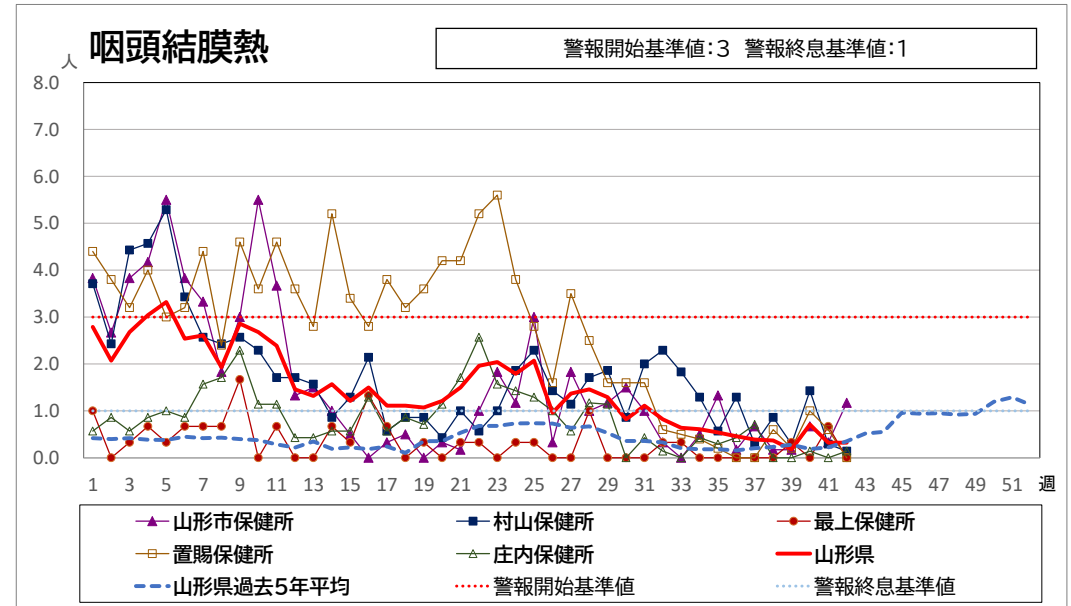

< 疾病別グラフ (定点把握感染症) >

※各疾患のCSVデータは、衛生研究所HPからダウンロードできます。

<全数把握感染症 一覧表>

	疾病名	山形県			全国			疾病名	山形県			全国			疾病名	山形県			全国	
		41週	42週	累積	41週	累積			41週	42週	累積	41週	累積			41週	42週	累積	41週	累積
一類	エボラ出血熱						四類	ジカウイルス感染症				1	4	五類	アメーバ赤痢				1	409
	クリミア・コンゴ出血熱							重症熱性血小板減少症候群(SFTS)				2	99		ウイルス性肝炎(E型肝炎、A型肝炎除く)				2	178
	痘そう							腎症候性出血熱							カルバペネム耐性腸内細菌目細菌感染症			12	33	1701
	南米出血熱							西部ウマ脳炎							急性弛緩性麻痺(急性灰白髄炎を除く)				1	36
	ペスト							ダニ媒介脳炎					2		急性脳炎 ※1				6	416
	マールブルグ病							炭疽							クリプトスポリジウム症				1	23
	ラッサ熱							チクングニア熱				1	4		クロイツフェルト・ヤコブ病		1	1	4	128
二類	急性灰白髄炎						つつが虫病				6	1	114		劇症型溶血性レンサ球菌感染症			17	18	1582
	結核		1	47	215	12053	デング熱				1	2	193		後天性免疫不全症候群(HIV感染症を含む)			1	18	790
	ジフテリア						東部ウマ脳炎						ジアルジア症					2	32	
	重症急性呼吸器症候群(SARS)						鳥インフルエンザ(H5N1、H7N9除く)						侵襲性インフルエンザ菌感染症					1	7	492
	中東呼吸器症候群(MERS)						ニパウイルス感染症						侵襲性髄膜炎菌感染症					2	47	
	鳥インフルエンザ(H5N1)						日本紅斑熱				17	361	侵襲性肺炎球菌感染症			1	21	16	1877	
	鳥インフルエンザ(H7N9)						日本脳炎					6	水痘(入院例に限る)				2	7	375	
三類	コレラ					2	ハンタウイルス肺症候群						先天性風しん症候群							
	細菌性赤痢				1	65	Bウイルス病						梅毒				26	205	11431	
	腸管出血性大腸菌感染症	1		37	129	2985	鼻疽						播種性クリプトコックス症				1	1	155	
	腸チフス				1	33	ブルセラ症					4	破傷風					1	68	
	パラチフス				1	6	バネズエラウマ脳炎						バンコマイシン耐性黄色ブドウ球菌感染症							
四類	E型肝炎			2	10	416	ハンドラウイルス感染症						バンコマイシン耐性腸球菌感染症					2	96	
	ウエストナイル熱(ウエストナイル脳炎含む)						発しんチフス						百日咳	10	5	136	139	2139		
	A型肝炎			1	3	121	ポツリヌス症					4	風しん					5		
	エキノコックス症					11	マラリア				1	43	麻しん				1	32		
	エムボックス(サル痘)				2	18	野兔病						薬剤耐性アシネトバクター感染症					5		
	黄熱						ライム病					23								
	オウム病					3	リッサウイルス感染症													
	オムスク出血熱						リフトバレー熱													
	回帰熱					10	類鼻疽					2								
	キャサナル森林病						レジオネラ症			16	51	1808								
	Q熱					6	レプトスピラ症				5	39								
	狂犬病						ロッキー山紅斑熱													
コクシジオイデス症					2															

※1 急性脳炎・・・ウエストナイル脳炎、西部ウマ脳炎、ダニ媒介脳炎、東部ウマ脳炎、日本脳炎、バネズエラウマ脳炎、リフトバレー熱を除く