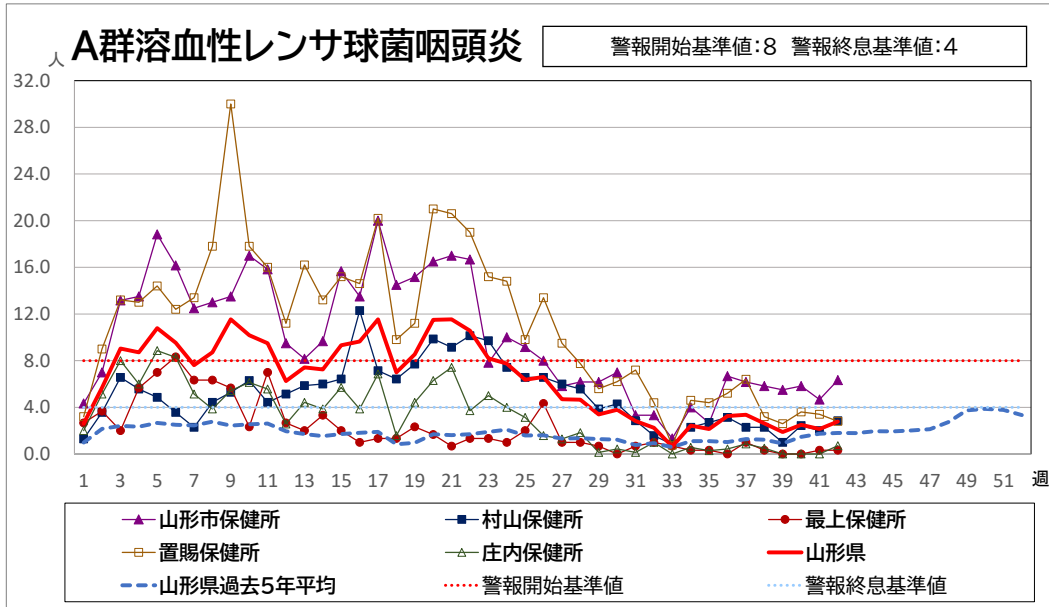

< 疾病別グラフ (定点把握感染症) >

※各疾患のCSVデータは、衛生研究所HPからダウンロードできます。

<全数把握感染症 一覧表>

	疾病名	山形県			全国			疾病名	山形県			全国			疾病名	山形県			全国	
		41週	42週	累積	41週	累積			41週	42週	累積	41週	累積			41週	42週	累積	41週	累積
一類	エボラ出血熱						四類	ジカウイルス感染症				1	4	五類	アメーバ赤痢				1	409
	クリミア・コンゴ出血熱							重症熱性血小板減少症候群(SFTS)				2	99		ウイルス性肝炎(E型肝炎、A型肝炎除く)				2	178
	痘そう							腎症候性出血熱							カルバペネム耐性腸内細菌目細菌感染症			12	33	1701
	南米出血熱							西部ウマ脳炎							急性弛緩性麻痺(急性灰白髄炎を除く)				1	36
	ペスト							ダニ媒介脳炎					2		急性脳炎 ※1				6	416
	マールブルグ病							炭疽							クリプトスポリジウム症				1	23
	ラッサ熱							チクングニア熱				1	4		クロイツフェルト・ヤコブ病		1	1	4	128
二類	急性灰白髄炎						つつが虫病				6	1	114		劇症型溶血性レンサ球菌感染症			17	18	1582
	結核		1	47	215	12053	デング熱				1	2	193		後天性免疫不全症候群(HIV感染症を含む)			1	18	790
	ジフテリア						東部ウマ脳炎						ジアルジア症					2	32	
	重症急性呼吸器症候群(SARS)						鳥インフルエンザ(H5N1、H7N9除く)						侵襲性インフルエンザ菌感染症					1	7	492
	中東呼吸器症候群(MERS)						ニパウイルス感染症						侵襲性髄膜炎菌感染症					2	47	
	鳥インフルエンザ(H5N1)						日本紅斑熱				17	361	侵襲性肺炎球菌感染症			1	21	16	1877	
	鳥インフルエンザ(H7N9)						日本脳炎					6	水痘(入院例に限る)				2	7	375	
三類	コレラ					2	ハンタウイルス肺症候群						先天性風しん症候群							
	細菌性赤痢				1	65	Bウイルス病						梅毒				26	205	11431	
	腸管出血性大腸菌感染症	1		37	129	2985	鼻疽						播種性クリプトコックス症				1	1	155	
	腸チフス				1	33	ブルセラ症					4	破傷風					1	68	
	パラチフス				1	6	バネズエラウマ脳炎						バンコマイシン耐性黄色ブドウ球菌感染症							
四類	E型肝炎			2	10	416	ハンドラウイルス感染症						バンコマイシン耐性腸球菌感染症					2	96	
	ウエストナイル熱(ウエストナイル脳炎含む)						発しんチフス						百日咳	10	5	136	139	2139		
	A型肝炎			1	3	121	ポツリヌス症					4	風しん					5		
	エキノコックス症					11	マラリア				1	43	麻しん				1	32		
	エムボックス(サル痘)				2	18	野兔病						薬剤耐性アシネトバクター感染症					5		
	黄熱						ライム病					23								
	オウム病					3	リッサウイルス感染症													
	オムスク出血熱						リフトバレー熱													
	回帰熱					10	類鼻疽					2								
	キャサナル森林病						レジオネラ症			16	51	1808								
	Q熱					6	レプトスピラ症				5	39								
	狂犬病						ロッキー山紅斑熱													
コクシジオイデス症					2															

※1 急性脳炎・・・ウエストナイル脳炎、西部ウマ脳炎、ダニ媒介脳炎、東部ウマ脳炎、日本脳炎、バネズエラウマ脳炎、リフトバレー熱を除く