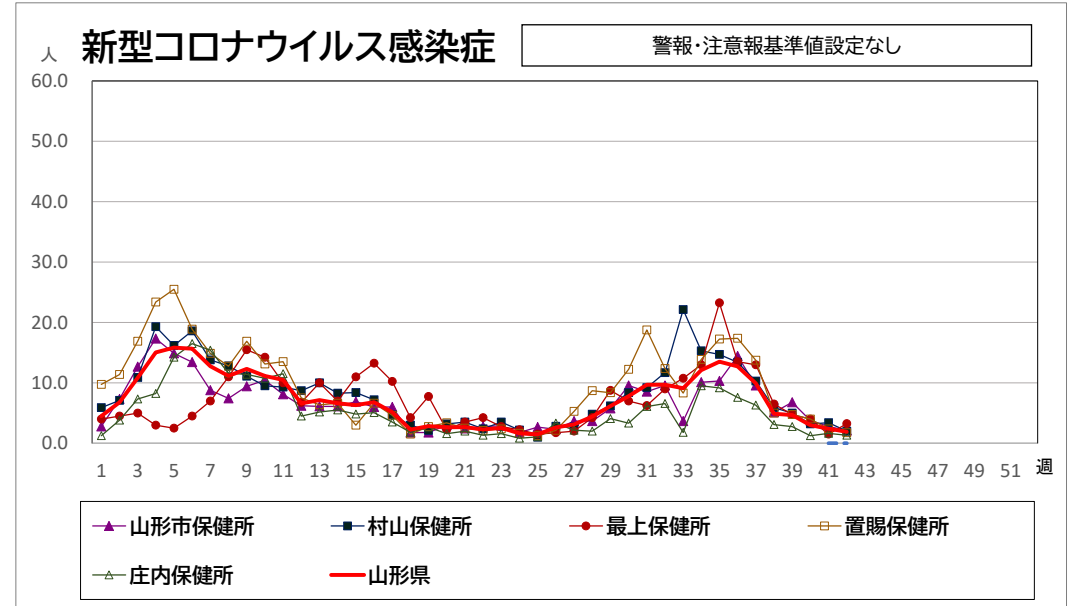

< 疾病別グラフ (定点把握感染症) >

※各疾患のCSVデータは、衛生研究所HPからダウンロードできます。

<全数把握感染症 一覧表>

	疾病名	山形県			全国			疾病名	山形県			全国			疾病名	山形県			全国	
		41週	42週	累積	41週	累積			41週	42週	累積	41週	累積			41週	42週	累積	41週	累積
一類	エボラ出血熱						四類	ジカウイルス感染症				1	4	五類	アメーバ赤痢				1	409
	クリミア・コンゴ出血熱							重症熱性血小板減少症候群(SFTS)				2	99		ウイルス性肝炎(E型肝炎、A型肝炎除く)				2	178
	痘そう							腎症候性出血熱							カルバペネム耐性腸内細菌目細菌感染症			12	33	1701
	南米出血熱							西部ウマ脳炎							急性弛緩性麻痺(急性灰白髄炎を除く)				1	36
	ペスト							ダニ媒介脳炎					2		急性脳炎 ※1				6	416
	マールブルグ病							炭疽							クリプトスポリジウム症				1	23
	ラッサ熱							チクングニア熱				1	4		クロイツフェルト・ヤコブ病		1	1	4	128
二類	急性灰白髄炎						つつが虫病				6	1	114		劇症型溶血性レンサ球菌感染症			17	18	1582
	結核		1	47	215	12053	デング熱				1	2	193		後天性免疫不全症候群(HIV感染症を含む)			1	18	790
	ジフテリア						東部ウマ脳炎						ジアルジア症					2	32	
	重症急性呼吸器症候群(SARS)						鳥インフルエンザ(H5N1、H7N9除く)						侵襲性インフルエンザ菌感染症					1	7	492
	中東呼吸器症候群(MERS)						ニパウイルス感染症						侵襲性髄膜炎菌感染症					2	47	
	鳥インフルエンザ(H5N1)						日本紅斑熱				17	361	侵襲性肺炎球菌感染症			1	21	16	1877	
	鳥インフルエンザ(H7N9)						日本脳炎					6	水痘(入院例に限る)				2	7	375	
三類	コレラ					2	ハンタウイルス肺症候群						先天性風しん症候群							
	細菌性赤痢				1	65	Bウイルス病						梅毒				26	205	11431	
	腸管出血性大腸菌感染症	1		37	129	2985	鼻疽						播種性クリプトコックス症				1	1	155	
	腸チフス				1	33	ブルセラ症					4	破傷風					1	68	
	パラチフス				1	6	バネズエラウマ脳炎						バンコマイシン耐性黄色ブドウ球菌感染症							
四類	E型肝炎			2	10	416	ハンドラウイルス感染症						バンコマイシン耐性腸球菌感染症					2	96	
	ウエストナイル熱(ウエストナイル脳炎含む)						発しんチフス						百日咳	10	5	136	139	2139		
	A型肝炎			1	3	121	ポツリヌス症					4	風しん					5		
	エキノコックス症					11	マラリア				1	43	麻しん				1	32		
	エムボックス(サル痘)				2	18	野兔病						薬剤耐性アシネトバクター感染症					5		
	黄熱						ライム病					23								
	オウム病					3	リッサウイルス感染症													
	オムスク出血熱						リフトバレー熱													
	回帰熱					10	類鼻疽					2								
	キャサナル森林病						レジオネラ症			16	51	1808								
	Q熱					6	レプトスピラ症				5	39								
	狂犬病						ロッキー山紅斑熱													
コクシジオイデス症					2															

※1 急性脳炎・・・ウエストナイル脳炎、西部ウマ脳炎、ダニ媒介脳炎、東部ウマ脳炎、日本脳炎、バネズエラウマ脳炎、リフトバレー熱を除く