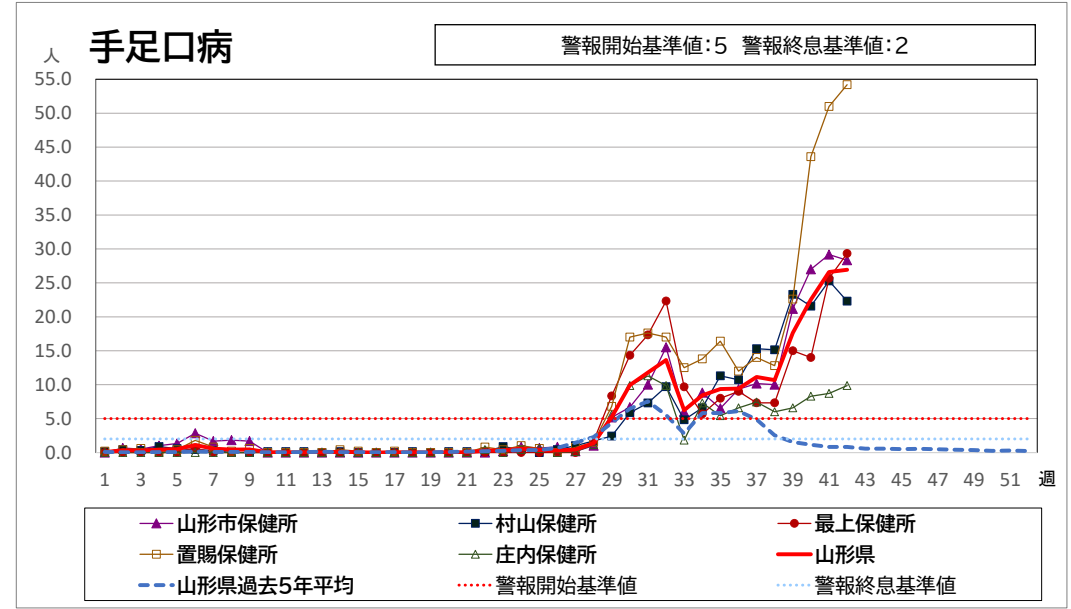

< 疾病別グラフ (定点把握感染症) >

※各疾患のCSVデータは、衛生研究所HPからダウンロードできます。

<全数把握感染症 一覧表>

	疾病名	山形県			全国			疾病名	山形県			全国			疾病名	山形県			全国	
		41週	42週	累積	41週	累積			41週	42週	累積	41週	累積			41週	42週	累積	41週	累積
一類	エボラ出血熱						四類	ジカウイルス感染症				1	4	五類	アメーバ赤痢				1	409
	クリミア・コンゴ出血熱							重症熱性血小板減少症候群(SFTS)				2	99		ウイルス性肝炎(E型肝炎、A型肝炎除く)				2	178
	痘そう							腎症候性出血熱							カルバペネム耐性腸内細菌目細菌感染症			12	33	1701
	南米出血熱							西部ウマ脳炎							急性弛緩性麻痺(急性灰白髄炎を除く)				1	36
	ペスト							ダニ媒介脳炎					2		急性脳炎 ※1				6	416
	マールブルグ病							炭疽							クリプトスポリジウム症				1	23
	ラッサ熱							チクングニア熱				1	4		クロイツフェルト・ヤコブ病		1	1	4	128
二類	急性灰白髄炎						つつが虫病				6	1	114		劇症型溶血性レンサ球菌感染症			17	18	1582
	結核		1	47	215	12053	デング熱				1	2	193		後天性免疫不全症候群(HIV感染症を含む)			1	18	790
	ジフテリア						東部ウマ脳炎						ジアルジア症					2	32	
	重症急性呼吸器症候群(SARS)						鳥インフルエンザ(H5N1、H7N9除く)						侵襲性インフルエンザ菌感染症					1	7	492
	中東呼吸器症候群(MERS)						ニパウイルス感染症						侵襲性髄膜炎菌感染症					2	47	
	鳥インフルエンザ(H5N1)						日本紅斑熱				17	361	侵襲性肺炎球菌感染症			1	21	16	1877	
	鳥インフルエンザ(H7N9)						日本脳炎					6	水痘(入院例に限る)				2	7	375	
三類	コレラ					2	ハンタウイルス肺症候群						先天性風しん症候群							
	細菌性赤痢				1	65	Bウイルス病						梅毒				26	205	11431	
	腸管出血性大腸菌感染症	1		37	129	2985	鼻疽						播種性クリプトコックス症				1	1	155	
	腸チフス				1	33	ブルセラ症					4	破傷風					1	68	
	パラチフス				1	6	バネズエラウマ脳炎						バンコマイシン耐性黄色ブドウ球菌感染症							
四類	E型肝炎			2	10	416	ハンドラウイルス感染症						バンコマイシン耐性腸球菌感染症					2	96	
	ウエストナイル熱(ウエストナイル脳炎含む)						発しんチフス						百日咳	10	5	136	139	2139		
	A型肝炎			1	3	121	ポツリヌス症					4	風しん					5		
	エキノコックス症					11	マラリア				1	43	麻しん				1	32		
	エムボックス(サル痘)				2	18	野兔病						薬剤耐性アシネトバクター感染症					5		
	黄熱						ライム病					23								
	オウム病					3	リッサウイルス感染症													
	オムスク出血熱						リフトバレー熱													
	回帰熱					10	類鼻疽					2								
	キャサナル森林病						レジオネラ症			16	51	1808								
	Q熱					6	レプトスピラ症				5	39								
	狂犬病						ロッキー山紅斑熱													
コクシジオイデス症					2															

※1 急性脳炎・・・ウエストナイル脳炎、西部ウマ脳炎、ダニ媒介脳炎、東部ウマ脳炎、日本脳炎、バネズエラウマ脳炎、リフトバレー熱を除く