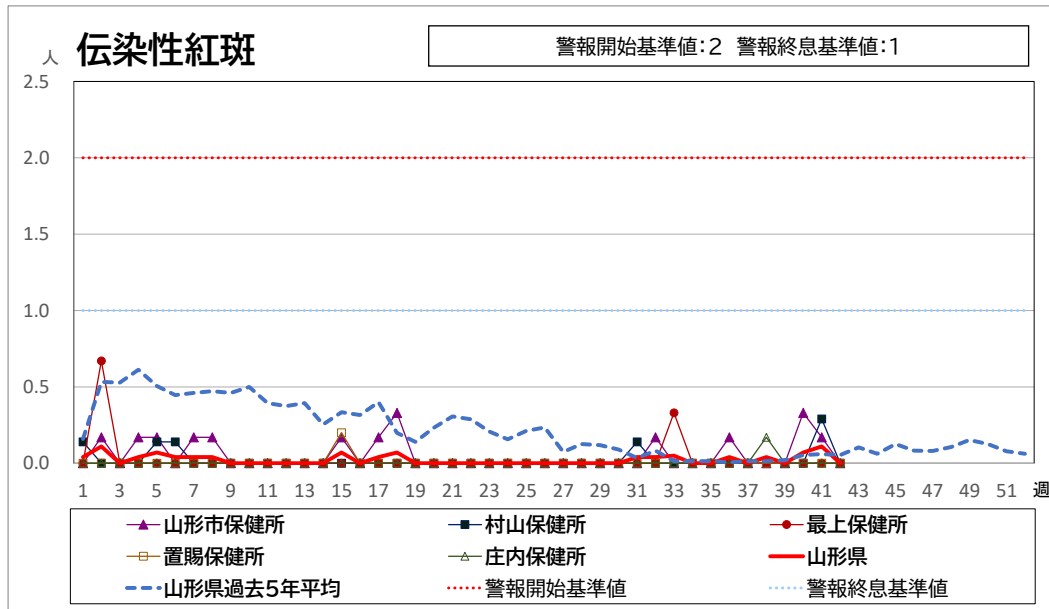

< 疾病別グラフ (定点把握感染症) >

※各疾患のCSVデータは、衛生研究所HPからダウンロードできます。

<全数把握感染症 一覧表>

	疾病名	山形県			全国			疾病名	山形県			全国			疾病名	山形県			全国	
		41週	42週	累積	41週	累積			41週	42週	累積	41週	累積			41週	42週	累積	41週	累積
一類	エボラ出血熱						四類	ジカウイルス感染症				1	4	五類	アメーバ赤痢				1	409
	クリミア・コンゴ出血熱							重症熱性血小板減少症候群(SFTS)				2	99		ウイルス性肝炎(E型肝炎、A型肝炎除く)				2	178
	痘そう							腎症候性出血熱							カルバペネム耐性腸内細菌目細菌感染症			12	33	1701
	南米出血熱							西部ウマ脳炎							急性弛緩性麻痺(急性灰白髄炎を除く)				1	36
	ペスト							ダニ媒介脳炎					2		急性脳炎 ※1				6	416
	マールブルグ病							炭疽							クリプトスポリジウム症				1	23
	ラッサ熱							チクングニア熱				1	4		クロイツフェルト・ヤコブ病		1	1	4	128
二類	急性灰白髄炎						つつが虫病				6	1	114		劇症型溶血性レンサ球菌感染症			17	18	1582
	結核		1	47	215	12053	デング熱				1	2	193		後天性免疫不全症候群(HIV感染症を含む)			1	18	790
	ジフテリア						東部ウマ脳炎						ジアルジア症					2	32	
	重症急性呼吸器症候群(SARS)						鳥インフルエンザ(H5N1、H7N9除く)						侵襲性インフルエンザ菌感染症					1	7	492
	中東呼吸器症候群(MERS)						ニパウイルス感染症						侵襲性髄膜炎菌感染症					2	47	
	鳥インフルエンザ(H5N1)						日本紅斑熱				17	361	侵襲性肺炎球菌感染症			1	21	16	1877	
	鳥インフルエンザ(H7N9)						日本脳炎					6	水痘(入院例に限る)				2	7	375	
三類	コレラ					2	ハンタウイルス肺症候群						先天性風しん症候群							
	細菌性赤痢				1	65	Bウイルス病						梅毒				26	205	11431	
	腸管出血性大腸菌感染症	1		37	129	2985	鼻疽						播種性クリプトコックス症				1	1	155	
	腸チフス				1	33	ブルセラ症					4	破傷風					1	68	
	パラチフス				1	6	バネズエラウマ脳炎						バンコマイシン耐性黄色ブドウ球菌感染症							
四類	E型肝炎			2	10	416	ハンドラウイルス感染症						バンコマイシン耐性腸球菌感染症					2	96	
	ウエストナイル熱(ウエストナイル脳炎含む)						発しんチフス						百日咳	10	5	136	139	2139		
	A型肝炎			1	3	121	ポツリヌス症					4	風しん					5		
	エキノコックス症					11	マラリア				1	43	麻しん				1	32		
	エムボックス(サル痘)				2	18	野兔病						薬剤耐性アシネトバクター感染症					5		
	黄熱						ライム病					23								
	オウム病					3	リッサウイルス感染症													
	オムスク出血熱						リフトバレー熱													
	回帰熱					10	類鼻疽					2								
	キャサナル森林病						レジオネラ症			16	51	1808								
	Q熱					6	レプトスピラ症				5	39								
	狂犬病						ロッキー山紅斑熱													
コクシジオイデス症					2															

※1 急性脳炎・・・ウエストナイル脳炎、西部ウマ脳炎、ダニ媒介脳炎、東部ウマ脳炎、日本脳炎、バネズエラウマ脳炎、リフトバレー熱を除く