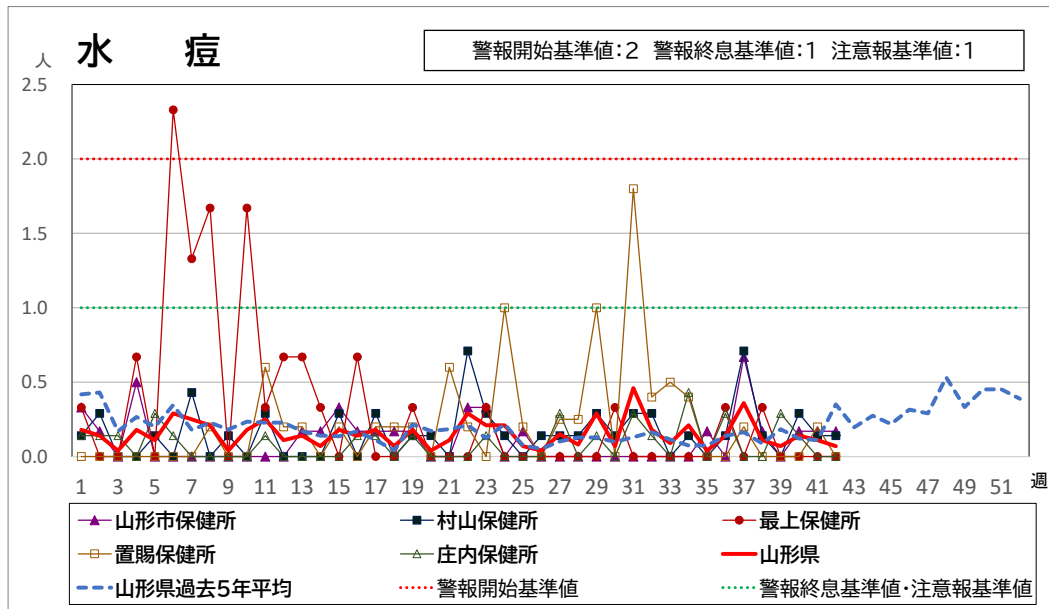

< 疾病別グラフ (定点把握感染症) >

※各疾患のCSVデータは、衛生研究所HPからダウンロードできます。

<全数把握感染症 一覧表>

	疾病名	山形県			全国			疾病名	山形県			全国			疾病名	山形県			全国	
		41週	42週	累積	41週	累積			41週	42週	累積	41週	累積			41週	42週	累積	41週	累積
一類	エボラ出血熱						四類	ジカウイルス感染症				1	4	五類	アメーバ赤痢				1	409
	クリミア・コンゴ出血熱							重症熱性血小板減少症候群(SFTS)				2	99		ウイルス性肝炎(E型肝炎、A型肝炎除く)				2	178
	痘そう							腎症候性出血熱							カルバペネム耐性腸内細菌目細菌感染症			12	33	1701
	南米出血熱							西部ウマ脳炎							急性弛緩性麻痺(急性灰白髄炎を除く)				1	36
	ペスト							ダニ媒介脳炎					2		急性脳炎 ※1				6	416
	マールブルグ病							炭疽							クリプトスポリジウム症				1	23
	ラッサ熱							チクングニア熱				1	4		クロイツフェルト・ヤコブ病		1	1	4	128
二類	急性灰白髄炎						つつが虫病				6	1	114		劇症型溶血性レンサ球菌感染症			17	18	1582
	結核		1	47	215	12053	デング熱				1	2	193		後天性免疫不全症候群(HIV感染症を含む)			1	18	790
	ジフテリア						東部ウマ脳炎						ジアルジア症					2	32	
	重症急性呼吸器症候群(SARS)						鳥インフルエンザ(H5N1、H7N9除く)						侵襲性インフルエンザ菌感染症					1	7	492
	中東呼吸器症候群(MERS)						ニパウイルス感染症						侵襲性髄膜炎菌感染症					2	47	
	鳥インフルエンザ(H5N1)						日本紅斑熱				17	361	侵襲性肺炎球菌感染症			1	21	16	1877	
	鳥インフルエンザ(H7N9)						日本脳炎					6	水痘(入院例に限る)				2	7	375	
三類	コレラ					2	ハンタウイルス肺症候群						先天性風しん症候群							
	細菌性赤痢				1	65	Bウイルス病						梅毒				26	205	11431	
	腸管出血性大腸菌感染症	1		37	129	2985	鼻疽						播種性クリプトコックス症				1	1	155	
	腸チフス				1	33	ブルセラ症					4	破傷風					1	68	
	パラチフス				1	6	バネズエラウマ脳炎						バンコマイシン耐性黄色ブドウ球菌感染症							
四類	E型肝炎			2	10	416	ハンドラウイルス感染症						バンコマイシン耐性腸球菌感染症					2	96	
	ウエストナイル熱(ウエストナイル脳炎含む)						発しんチフス						百日咳	10	5	136	139	2139		
	A型肝炎			1	3	121	ポツリヌス症					4	風しん					5		
	エキノコックス症					11	マラリア				1	43	麻しん				1	32		
	エムボックス(サル痘)				2	18	野兔病						薬剤耐性アシネトバクター感染症					5		
	黄熱						ライム病					23								
	オウム病					3	リッサウイルス感染症													
	オムスク出血熱						リフトバレー熱													
	回帰熱					10	類鼻疽					2								
	キャサナル森林病						レジオネラ症			16	51	1808								
	Q熱					6	レプトスピラ症				5	39								
	狂犬病						ロッキー山紅斑熱													
コクシジオイデス症					2															

※1 急性脳炎・・・ウエストナイル脳炎、西部ウマ脳炎、ダニ媒介脳炎、東部ウマ脳炎、日本脳炎、バネズエラウマ脳炎、リフトバレー熱を除く