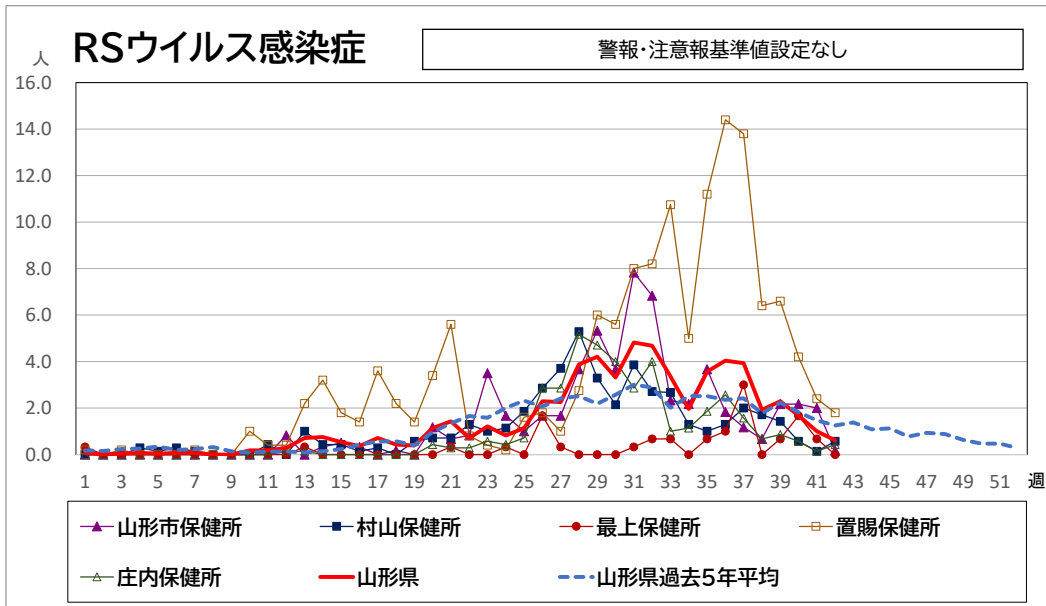

< 疾病別グラフ (定点把握感染症) >

※各疾患のCSVデータは、衛生研究所HPからダウンロードできます。

<全数把握感染症 一覧表>

	疾病名	山形県			全国			疾病名	山形県			全国			疾病名	山形県			全国	
		41週	42週	累積	41週	累積			41週	42週	累積	41週	累積			41週	42週	累積	41週	累積
一類	エボラ出血熱						四類	ジカウイルス感染症				1	4	五類	アメーバ赤痢				1	409
	クリミア・コンゴ出血熱							重症熱性血小板減少症候群(SFTS)				2	99		ウイルス性肝炎(E型肝炎、A型肝炎除く)				2	178
	痘そう							腎症候性出血熱							カルバペネム耐性腸内細菌目細菌感染症			12	33	1701
	南米出血熱							西部ウマ脳炎							急性弛緩性麻痺(急性灰白髄炎を除く)				1	36
	ペスト							ダニ媒介脳炎					2		急性脳炎 ※1				6	416
	マールブルグ病							炭疽							クリプトスポリジウム症				1	23
	ラッサ熱							チクングニア熱				1	4		クロイツフェルト・ヤコブ病		1	1	4	128
二類	急性灰白髄炎						つつが虫病				6	1	114		劇症型溶血性レンサ球菌感染症			17	18	1582
	結核		1	47	215	12053	デング熱				1	2	193		後天性免疫不全症候群(HIV感染症を含む)			1	18	790
	ジフテリア						東部ウマ脳炎						ジアルジア症					2	32	
	重症急性呼吸器症候群(SARS)						鳥インフルエンザ(H5N1、H7N9除く)						侵襲性インフルエンザ菌感染症					1	7	492
	中東呼吸器症候群(MERS)						ニパウイルス感染症						侵襲性髄膜炎菌感染症					2	47	
	鳥インフルエンザ(H5N1)						日本紅斑熱				17	361	侵襲性肺炎球菌感染症			1	21	16	1877	
	鳥インフルエンザ(H7N9)						日本脳炎					6	水痘(入院例に限る)				2	7	375	
三類	コレラ					2	ハンタウイルス肺症候群						先天性風しん症候群							
	細菌性赤痢				1	65	Bウイルス病						梅毒				26	205	11431	
	腸管出血性大腸菌感染症	1		37	129	2985	鼻疽						播種性クリプトコックス症				1	1	155	
	腸チフス				1	33	ブルセラ症					4	破傷風					1	68	
	パラチフス				1	6	バネズエラウマ脳炎						バンコマイシン耐性黄色ブドウ球菌感染症							
四類	E型肝炎			2	10	416	ハンドラウイルス感染症						バンコマイシン耐性腸球菌感染症					2	96	
	ウエストナイル熱(ウエストナイル脳炎含む)						発しんチフス						百日咳	10	5	136	139	2139		
	A型肝炎			1	3	121	ポツリヌス症					4	風しん					5		
	エキノコックス症					11	マラリア				1	43	麻しん				1	32		
	エムボックス(サル痘)				2	18	野兔病						薬剤耐性アシネトバクター感染症					5		
	黄熱						ライム病					23								
	オウム病					3	リッサウイルス感染症													
	オムスク出血熱						リフトバレー熱													
	回帰熱					10	類鼻疽					2								
	キャサナル森林病						レジオネラ症			16	51	1808								
	Q熱					6	レプトスピラ症				5	39								
	狂犬病						ロッキー山紅斑熱													
コクシジオイデス症					2															

※1 急性脳炎・・・ウエストナイル脳炎、西部ウマ脳炎、ダニ媒介脳炎、東部ウマ脳炎、日本脳炎、バネズエラウマ脳炎、リフトバレー熱を除く