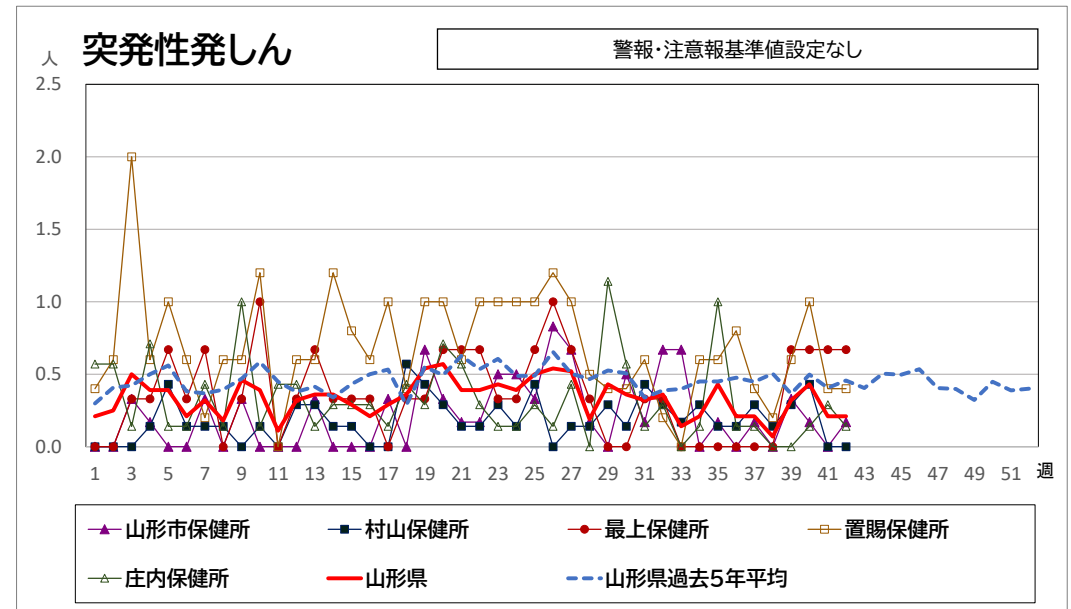

< 疾病別グラフ (定点把握感染症) >

※各疾患のCSVデータは、衛生研究所HPからダウンロードできます。

<全数把握感染症 一覧表>

	疾病名	山形県			全国			疾病名	山形県			全国			疾病名	山形県			全国	
		41週	42週	累積	41週	累積			41週	42週	累積	41週	累積			41週	42週	累積	41週	累積
一類	エボラ出血熱						四類	ジカウイルス感染症				1	4	五類	アメーバ赤痢				1	409
	クリミア・コンゴ出血熱							重症熱性血小板減少症候群(SFTS)				2	99		ウイルス性肝炎(E型肝炎、A型肝炎除く)				2	178
	痘そう							腎症候性出血熱							カルバペネム耐性腸内細菌目細菌感染症			12	33	1701
	南米出血熱							西部ウマ脳炎							急性弛緩性麻痺(急性灰白髄炎を除く)				1	36
	ペスト							ダニ媒介脳炎					2		急性脳炎 ※1				6	416
	マールブルグ病							炭疽							クリプトスポリジウム症				1	23
	ラッサ熱							チクングニア熱				1	4		クロイツフェルト・ヤコブ病		1	1	4	128
二類	急性灰白髄炎						つつが虫病				6	1	114		劇症型溶血性レンサ球菌感染症			17	18	1582
	結核		1	47	215	12053	デング熱				1	2	193		後天性免疫不全症候群(HIV感染症を含む)			1	18	790
	ジフテリア						東部ウマ脳炎						ジアルジア症					2	32	
	重症急性呼吸器症候群(SARS)						鳥インフルエンザ(H5N1、H7N9除く)						侵襲性インフルエンザ菌感染症					1	7	492
	中東呼吸器症候群(MERS)						ニパウイルス感染症						侵襲性髄膜炎菌感染症					2	47	
	鳥インフルエンザ(H5N1)						日本紅斑熱				17	361	侵襲性肺炎球菌感染症			1	21	16	1877	
	鳥インフルエンザ(H7N9)						日本脳炎					6	水痘(入院例に限る)				2	7	375	
三類	コレラ					2	ハンタウイルス肺症候群						先天性風しん症候群							
	細菌性赤痢				1	65	Bウイルス病						梅毒				26	205	11431	
	腸管出血性大腸菌感染症	1		37	129	2985	鼻疽						播種性クリプトコックス症				1	1	155	
	腸チフス				1	33	ブルセラ症					4	破傷風					1	68	
	パラチフス				1	6	バネズエラウマ脳炎						バンコマイシン耐性黄色ブドウ球菌感染症							
四類	E型肝炎			2	10	416	ハンドラウイルス感染症						バンコマイシン耐性腸球菌感染症					2	96	
	ウエストナイル熱(ウエストナイル脳炎含む)						発しんチフス						百日咳	10	5	136	139	2139		
	A型肝炎			1	3	121	ポツリヌス症					4	風しん					5		
	エキノコックス症					11	マラリア				1	43	麻しん				1	32		
	エムボックス(サル痘)				2	18	野兔病						薬剤耐性アシネトバクター感染症					5		
	黄熱						ライム病					23								
	オウム病					3	リッサウイルス感染症													
	オムスク出血熱						リフトバレー熱													
	回帰熱					10	類鼻疽					2								
	キャサナル森林病						レジオネラ症			16	51	1808								
	Q熱					6	レプトスピラ症				5	39								
	狂犬病						ロッキー山紅斑熱													
コクシジオイデス症					2															

※1 急性脳炎・・・ウエストナイル脳炎、西部ウマ脳炎、ダニ媒介脳炎、東部ウマ脳炎、日本脳炎、バネズエラウマ脳炎、リフトバレー熱を除く