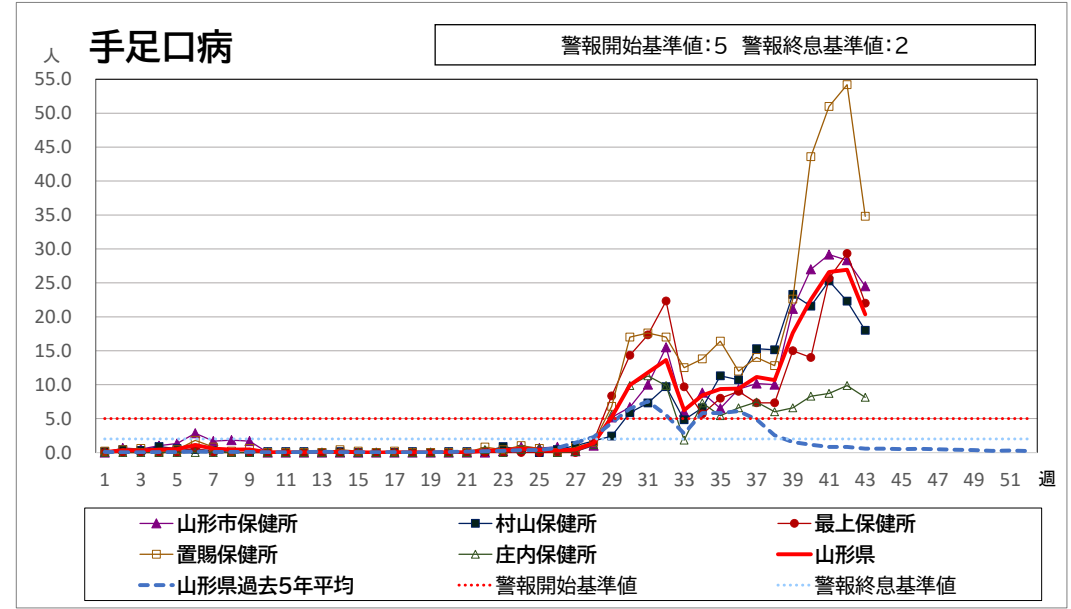

< 疾病別グラフ (定点把握感染症) >

※各疾患のCSVデータは、衛生研究所HPからダウンロードできます。

<全数把握感染症 一覧表>

	疾病名	山形県			全国			疾病名	山形県			全国			疾病名	山形県			全国	
		42週	43週	累積	42週	累積			42週	43週	累積	42週	累積			42週	43週	累積	42週	累積
一類	エボラ出血熱						四類	ジカウイルス感染症					4	五類	アメーバ赤痢				5	416
	クリミア・コンゴ出血熱							重症熱性血小板減少症候群(SFTS)				1	101		ウイルス性肝炎(E型肝炎、A型肝炎除く)				1	180
	痘そう							腎症候性出血熱							カルバペネム耐性腸内細菌目細菌感染症		3	15	39	1760
	南米出血熱							西部ウマ脳炎							急性弛緩性麻痺(急性灰白髄炎を除く)				2	38
	ペスト							ダニ媒介脳炎					2		急性脳炎 ※1				5	427
	マールブルグ病							炭疽							クリプトスポリジウム症					23
	ラッサ熱							チクングニア熱				1	5		クロイツフェルト・ヤコブ病	1		1	3	131
二類	急性灰白髄炎						つつが虫病				6	2	116	劇症型溶血性レンサ球菌感染症		2	19	21	1615	
	結核	1	2	49	198	12310	デング熱				1	3	196	後天性免疫不全症候群(HIV感染症を含む)		1	2	10	808	
	ジフテリア						東部ウマ脳炎						ジアルジア症					32		
	重症急性呼吸器症候群(SARS)						鳥インフルエンザ(H5N1、H7N9除く)						侵襲性インフルエンザ菌感染症				1	6	500	
	中東呼吸器症候群(MERS)						ニパウイルス感染症						侵襲性髄膜炎菌感染症				2	50		
	鳥インフルエンザ(H5N1)						日本紅斑熱					28	389	侵襲性肺炎球菌感染症	1	1	22	18	1904	
三類	鳥インフルエンザ(H7N9)						日本脳炎					6	水痘(入院例に限る)				2	6	382	
	コレラ					2	ハンタウイルス肺症候群						先天性風しん症候群							
	細菌性赤痢				1	66	Bウイルス病						梅毒				26	172	11691	
	腸管出血性大腸菌感染症			37	96	3088	鼻疽						播種性クリプトコックス症				1	4	162	
	腸チフス				2	35	ブルセラ症					4	破傷風						69	
四類	パラチフス					6	ハネズエラウマ脳炎						バンコマイシン耐性黄色ブドウ球菌感染症							
	E型肝炎			2	5	422	ハンドラウイルス感染症						バンコマイシン耐性腸球菌感染症				1	98		
	ウエストナイル熱(ウエストナイル脳炎含む)						発しんチフス						百日咳	7	13	151	122	2320		
	A型肝炎			1		121	ポツリヌス症					4	風しん					5		
	エキノコックス症				1	12	マラリア					43	麻しん				2	34		
	エムボックス(サル痘)					18	野兔病						薬剤耐性アシネトバクター感染症						5	
	黄熱						ライム病				2	25								
	オウム病					3	リッサウイルス感染症													
	オムスク出血熱						リフトバレー熱													
	回帰熱					10	類鼻疽					2								
	キャサナル森林病						レジオネラ症			1	17	95	1912							
	Q熱					6	レプトスピラ症					1	40							
	狂犬病						ロッキー山紅斑熱													
コクシジオイデス症					2															

※1 急性脳炎・・・ウエストナイル脳炎、西部ウマ脳炎、ダニ媒介脳炎、東部ウマ脳炎、日本脳炎、ハネズエラウマ脳炎、リフトバレー熱を除く