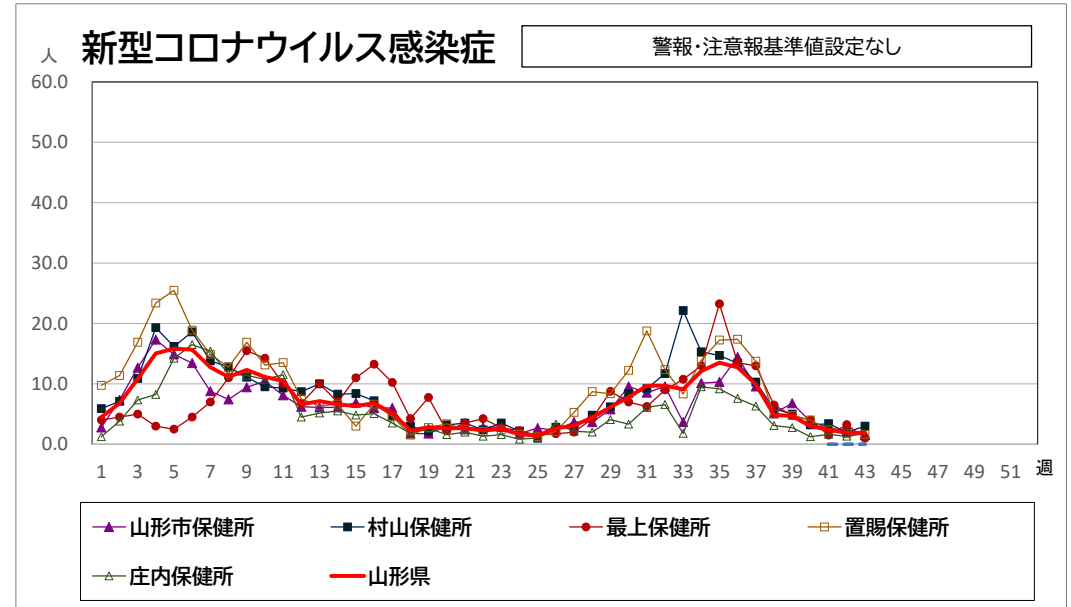

< 疾病別グラフ (定点把握感染症) >

※各疾患のCSVデータは、衛生研究所HPからダウンロードできます。

<全数把握感染症 一覧表>

	疾病名	山形県			全国			疾病名	山形県			全国			疾病名	山形県			全国	
		42週	43週	累積	42週	累積			42週	43週	累積	42週	累積			42週	43週	累積	42週	累積
一類	エボラ出血熱						四類	ジカウイルス感染症					4	五類	アメーバ赤痢				5	416
	クリミア・コンゴ出血熱							重症熱性血小板減少症候群(SFTS)				1	101		ウイルス性肝炎(E型肝炎、A型肝炎除く)				1	180
	痘そう							腎症候性出血熱							カルバペネム耐性腸内細菌目細菌感染症		3	15	39	1760
	南米出血熱							西部ウマ脳炎							急性弛緩性麻痺(急性灰白髄炎を除く)				2	38
	ペスト							ダニ媒介脳炎					2		急性脳炎 ※1				5	427
	マールブルグ病							炭疽							クリプトスポリジウム症					23
	ラッサ熱							チクングニア熱				1	5		クロイツフェルト・ヤコブ病	1		1	3	131
二類	急性灰白髄炎						つつが虫病				6	2	116	劇症型溶血性レンサ球菌感染症		2	19	21	1615	
	結核	1	2	49	198	12310	デング熱				1	3	196	後天性免疫不全症候群(HIV感染症を含む)		1	2	10	808	
	ジフテリア						東部ウマ脳炎						ジアルジア症					32		
	重症急性呼吸器症候群(SARS)						鳥インフルエンザ(H5N1、H7N9除く)						侵襲性インフルエンザ菌感染症				1	6	500	
	中東呼吸器症候群(MERS)						ニパウイルス感染症						侵襲性髄膜炎菌感染症				2	50		
	鳥インフルエンザ(H5N1)						日本紅斑熱					28	389	侵襲性肺炎球菌感染症	1	1	22	18	1904	
三類	鳥インフルエンザ(H7N9)						日本脳炎					6	水痘(入院例に限る)				2	6	382	
	コレラ					2	ハンタウイルス肺症候群						先天性風しん症候群							
	細菌性赤痢				1	66	Bウイルス病						梅毒				26	172	11691	
	腸管出血性大腸菌感染症			37	96	3088	鼻疽						播種性クリプトコックス症				1	4	162	
	腸チフス				2	35	ブルセラ症					4	破傷風						69	
四類	パラチフス					6	ハネズエラウマ脳炎						バンコマイシン耐性黄色ブドウ球菌感染症							
	E型肝炎			2	5	422	ハンドラウイルス感染症						バンコマイシン耐性腸球菌感染症				1	98		
	ウエストナイル熱(ウエストナイル脳炎含む)						発しんチフス						百日咳	7	13	151	122	2320		
	A型肝炎			1		121	ポツリヌス症					4	風しん					5		
	エキノコックス症				1	12	マラリア					43	麻しん				2	34		
	エムボックス(サル痘)					18	野兔病						薬剤耐性アシネトバクター感染症						5	
	黄熱						ライム病				2	25								
	オウム病					3	リッサウイルス感染症													
	オムスク出血熱						リフトバレー熱													
	回帰熱					10	類鼻疽					2								
	キャサナル森林病						レジオネラ症			1	17	95	1912							
	Q熱					6	レプトスピラ症					1	40							
	狂犬病						ロッキー山紅斑熱													
コクシジオイデス症					2															

※1 急性脳炎・・・ウエストナイル脳炎、西部ウマ脳炎、ダニ媒介脳炎、東部ウマ脳炎、日本脳炎、ハネズエラウマ脳炎、リフトバレー熱を除く