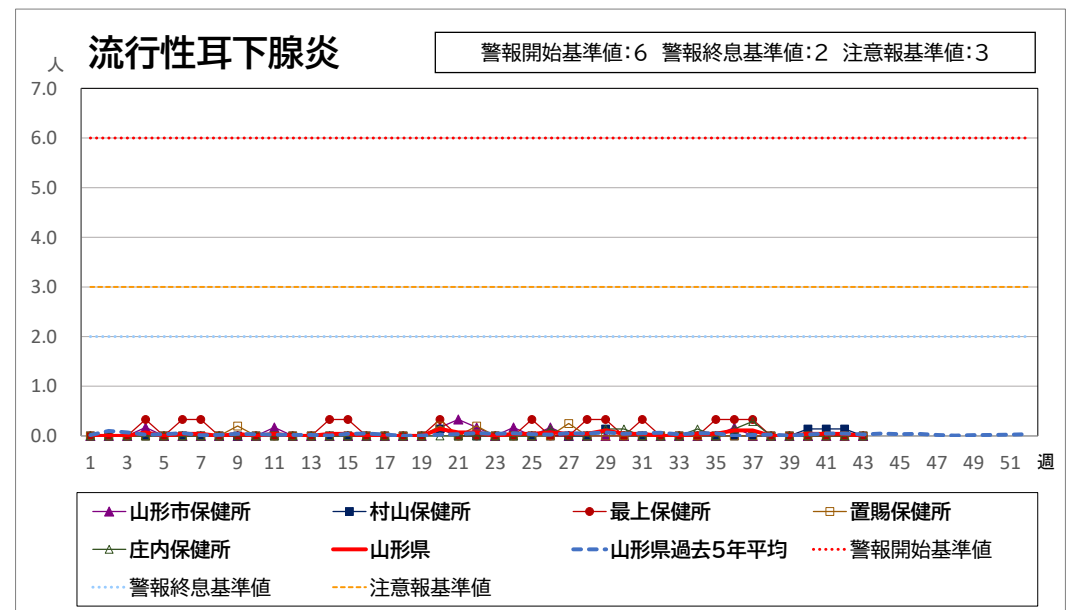

< 疾病別グラフ (定点把握感染症) >

※各疾患のCSVデータは、衛生研究所HPからダウンロードできます。

<全数把握感染症 一覧表>

	疾病名	山形県			全国			疾病名	山形県			全国			疾病名	山形県			全国	
		42週	43週	累積	42週	累積			42週	43週	累積	42週	累積			42週	43週	累積	42週	累積
一類	エボラ出血熱						四類	ジカウイルス感染症					4	五類	アメーバ赤痢				5	416
	クリミア・コンゴ出血熱							重症熱性血小板減少症候群(SFTS)				1	101		ウイルス性肝炎(E型肝炎、A型肝炎除く)				1	180
	痘そう							腎症候性出血熱							カルバペネム耐性腸内細菌目細菌感染症		3	15	39	1760
	南米出血熱							西部ウマ脳炎							急性弛緩性麻痺(急性灰白髄炎を除く)				2	38
	ペスト							ダニ媒介脳炎					2		急性脳炎 ※1				5	427
	マールブルグ病							炭疽							クリプトスポリジウム症					23
	ラッサ熱							チクングニア熱				1	5		クロイツフェルト・ヤコブ病	1		1	3	131
二類	急性灰白髄炎						つつが虫病				6	2	116	劇症型溶血性レンサ球菌感染症		2	19	21	1615	
	結核	1	2	49	198	12310	デング熱				1	3	196	後天性免疫不全症候群(HIV感染症を含む)		1	2	10	808	
	ジフテリア						東部ウマ脳炎						ジアルジア症					32		
	重症急性呼吸器症候群(SARS)						鳥インフルエンザ(H5N1、H7N9除く)						侵襲性インフルエンザ菌感染症				1	6	500	
	中東呼吸器症候群(MERS)						ニパウイルス感染症						侵襲性髄膜炎菌感染症				2	50		
	鳥インフルエンザ(H5N1)						日本紅斑熱					28	389	侵襲性肺炎球菌感染症	1	1	22	18	1904	
三類	鳥インフルエンザ(H7N9)						日本脳炎					6	水痘(入院例に限る)				2	6	382	
	コレラ					2	ハンタウイルス肺症候群						先天性風しん症候群							
	細菌性赤痢				1	66	Bウイルス病						梅毒				26	172	11691	
	腸管出血性大腸菌感染症			37	96	3088	鼻疽						播種性クリプトコックス症				1	4	162	
	腸チフス				2	35	ブルセラ症					4	破傷風						69	
四類	パラチフス					6	ハネズエラウマ脳炎						バンコマイシン耐性黄色ブドウ球菌感染症							
	E型肝炎			2	5	422	ハンドラウイルス感染症						バンコマイシン耐性腸球菌感染症				1	98		
	ウエストナイル熱(ウエストナイル脳炎含む)						発しんチフス						百日咳	7	13	151	122	2320		
	A型肝炎			1		121	ポツリヌス症					4	風しん					5		
	エキノコックス症				1	12	マラリア					43	麻しん				2	34		
	エムボックス(サル痘)					18	野兔病						薬剤耐性アシネトバクター感染症						5	
	黄熱						ライム病				2	25								
	オウム病					3	リッサウイルス感染症													
	オムスク出血熱						リフトバレー熱													
	回帰熱					10	類鼻疽					2								
	キャサナル森林病						レジオネラ症			1	17	95	1912							
	Q熱					6	レプトスピラ症					1	40							
	狂犬病						ロッキー山紅斑熱													
コクシジオイデス症					2															

※1 急性脳炎・・・ウエストナイル脳炎、西部ウマ脳炎、ダニ媒介脳炎、東部ウマ脳炎、日本脳炎、ハネズエラウマ脳炎、リフトバレー熱を除く