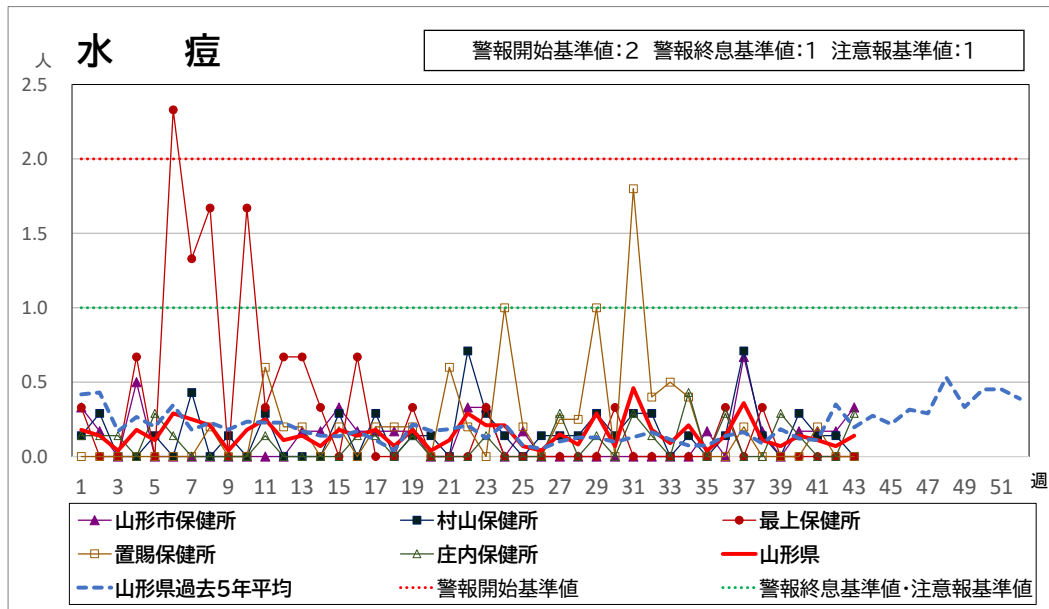

< 疾病別グラフ (定点把握感染症) >

※各疾患のCSVデータは、衛生研究所HPからダウンロードできます。

<全数把握感染症 一覧表>

	疾病名	山形県			全国			疾病名	山形県			全国			疾病名	山形県			全国	
		42週	43週	累積	42週	累積			42週	43週	累積	42週	累積			42週	43週	累積	42週	累積
一類	エボラ出血熱						四類	ジカウイルス感染症					4	五類	アメーバ赤痢				5	416
	クリミア・コンゴ出血熱							重症熱性血小板減少症候群(SFTS)				1	101		ウイルス性肝炎(E型肝炎、A型肝炎除く)				1	180
	痘そう							腎症候性出血熱							カルバペネム耐性腸内細菌目細菌感染症		3	15	39	1760
	南米出血熱							西部ウマ脳炎							急性弛緩性麻痺(急性灰白髄炎を除く)				2	38
	ペスト							ダニ媒介脳炎					2		急性脳炎 ※1				5	427
	マールブルグ病							炭疽							クリプトスポリジウム症					23
	ラッサ熱							チクングニア熱				1	5		クロイツフェルト・ヤコブ病	1		1	3	131
二類	急性灰白髄炎						つつが虫病				6	2	116	劇症型溶血性レンサ球菌感染症		2	19	21	1615	
	結核	1	2	49	198	12310	デング熱				1	3	196	後天性免疫不全症候群(HIV感染症を含む)		1	2	10	808	
	ジフテリア						東部ウマ脳炎						ジアルジア症					32		
	重症急性呼吸器症候群(SARS)						鳥インフルエンザ(H5N1、H7N9除く)						侵襲性インフルエンザ菌感染症				1	6	500	
	中東呼吸器症候群(MERS)						ニパウイルス感染症						侵襲性髄膜炎菌感染症				2	50		
	鳥インフルエンザ(H5N1)						日本紅斑熱					28	389	侵襲性肺炎球菌感染症	1	1	22	18	1904	
三類	鳥インフルエンザ(H7N9)						日本脳炎					6	水痘(入院例に限る)				2	6	382	
	コレラ					2	ハンタウイルス肺症候群						先天性風しん症候群							
	細菌性赤痢				1	66	Bウイルス病						梅毒				26	172	11691	
	腸管出血性大腸菌感染症			37	96	3088	鼻疽						播種性クリプトコックス症				1	4	162	
	腸チフス				2	35	ブルセラ症					4	破傷風						69	
四類	パラチフス					6	ハネズエラウマ脳炎						バンコマイシン耐性黄色ブドウ球菌感染症							
	E型肝炎			2	5	422	ハンドラウイルス感染症						バンコマイシン耐性腸球菌感染症				1	98		
	ウエストナイル熱(ウエストナイル脳炎含む)						発しんチフス						百日咳	7	13	151	122	2320		
	A型肝炎			1		121	ポツリヌス症					4	風しん					5		
	エキノコックス症				1	12	マラリア					43	麻しん				2	34		
	エムボックス(サル痘)					18	野兔病						薬剤耐性アシネトバクター感染症						5	
	黄熱						ライム病				2	25								
	オウム病					3	リッサウイルス感染症													
	オムスク出血熱						リフトバレー熱													
	回帰熱					10	類鼻疽					2								
	キャサナル森林病						レジオネラ症			1	17	95	1912							
	Q熱					6	レプトスピラ症					1	40							
	狂犬病						ロッキー山紅斑熱													
コクシジオイデス症					2															

※1 急性脳炎・・・ウエストナイル脳炎、西部ウマ脳炎、ダニ媒介脳炎、東部ウマ脳炎、日本脳炎、ハネズエラウマ脳炎、リフトバレー熱を除く