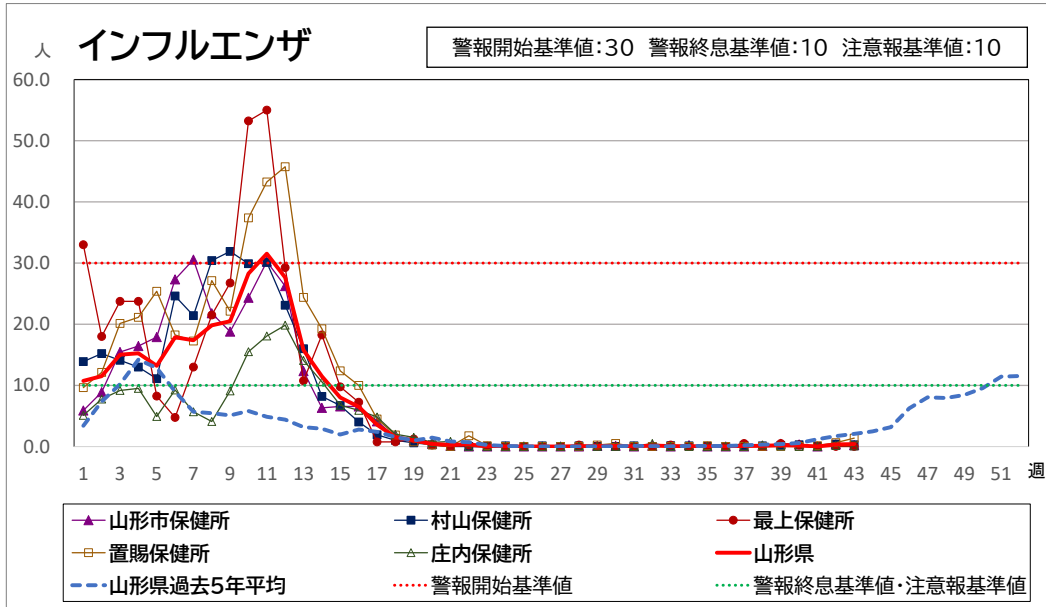

< 疾病別グラフ (定点把握感染症) >

※各疾患のCSVデータは、衛生研究所HPからダウンロードできます。

<全数把握感染症 一覧表>

	疾病名	山形県			全国			疾病名	山形県			全国			疾病名	山形県			全国	
		42週	43週	累積	42週	累積			42週	43週	累積	42週	累積			42週	43週	累積	42週	累積
一類	エボラ出血熱						四類	ジカウイルス感染症					4	五類	アメーバ赤痢				5	416
	クリミア・コンゴ出血熱							重症熱性血小板減少症候群(SFTS)				1	101		ウイルス性肝炎(E型肝炎、A型肝炎除く)				1	180
	痘そう							腎症候性出血熱							カルバペネム耐性腸内細菌目細菌感染症		3	15	39	1760
	南米出血熱							西部ウマ脳炎							急性弛緩性麻痺(急性灰白髄炎を除く)				2	38
	ペスト							ダニ媒介脳炎					2		急性脳炎 ※1				5	427
	マールブルグ病							炭疽							クリプトスポリジウム症					23
	ラッサ熱							チクングニア熱				1	5		クロイツフェルト・ヤコブ病	1		1	3	131
二類	急性灰白髄炎						つつが虫病				6	2	116	劇症型溶血性レンサ球菌感染症		2	19	21	1615	
	結核	1	2	49	198	12310	デング熱				1	3	196	後天性免疫不全症候群(HIV感染症を含む)		1	2	10	808	
	ジフテリア						東部ウマ脳炎						ジアルジア症					32		
	重症急性呼吸器症候群(SARS)						鳥インフルエンザ(H5N1、H7N9除く)						侵襲性インフルエンザ菌感染症				1	6	500	
	中東呼吸器症候群(MERS)						ニパウイルス感染症						侵襲性髄膜炎菌感染症				2	50		
	鳥インフルエンザ(H5N1)						日本紅斑熱					28	389	侵襲性肺炎球菌感染症	1	1	22	18	1904	
三類	鳥インフルエンザ(H7N9)						日本脳炎					6	水痘(入院例に限る)				2	6	382	
	コレラ					2	ハンタウイルス肺症候群						先天性風しん症候群							
	細菌性赤痢				1	66	Bウイルス病						梅毒				26	172	11691	
	腸管出血性大腸菌感染症			37	96	3088	鼻疽						播種性クリプトコックス症				1	4	162	
	腸チフス				2	35	ブルセラ症					4	破傷風						69	
四類	パラチフス					6	ハネズエラウマ脳炎						バンコマイシン耐性黄色ブドウ球菌感染症							
	E型肝炎			2	5	422	ハンドラウイルス感染症						バンコマイシン耐性腸球菌感染症				1	98		
	ウエストナイル熱(ウエストナイル脳炎含む)						発しんチフス						百日咳	7	13	151	122	2320		
	A型肝炎			1		121	ポツリヌス症					4	風しん					5		
	エキノコックス症				1	12	マラリア					43	麻しん				2	34		
	エムボックス(サル痘)					18	野兔病						薬剤耐性アシネトバクター感染症						5	
	黄熱						ライム病				2	25								
	オウム病					3	リッサウイルス感染症													
	オムスク出血熱						リフトバレー熱													
	回帰熱					10	類鼻疽					2								
	キャサナル森林病						レジオネラ症			1	17	95	1912							
	Q熱					6	レプトスピラ症					1	40							
	狂犬病						ロッキー山紅斑熱													
コクシジオイデス症					2															

※1 急性脳炎・・・ウエストナイル脳炎、西部ウマ脳炎、ダニ媒介脳炎、東部ウマ脳炎、日本脳炎、ハネズエラウマ脳炎、リフトバレー熱を除く