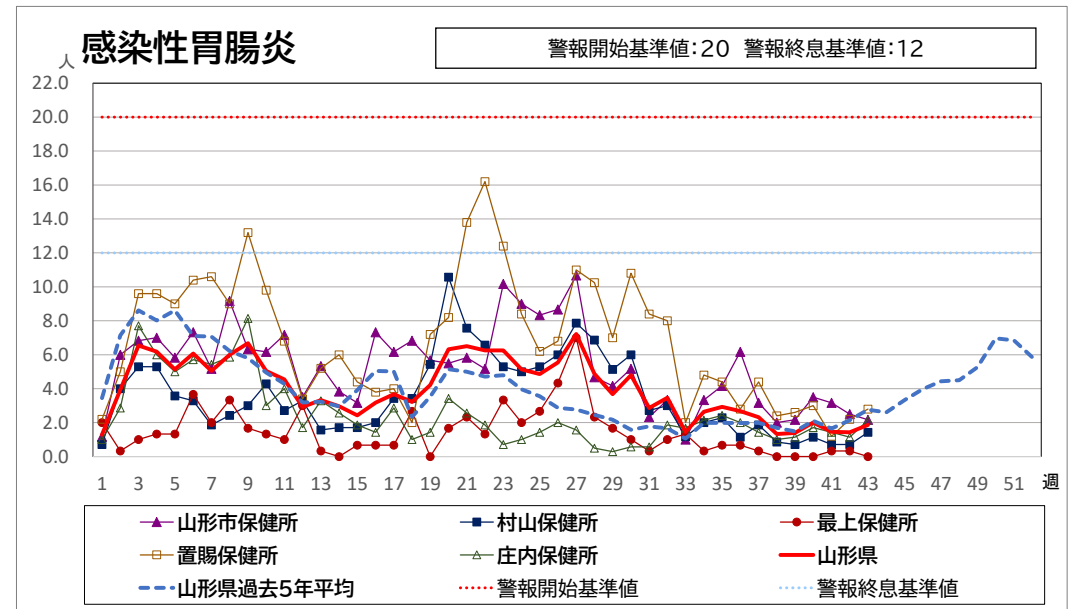

< 疾病別グラフ (定点把握感染症) >

※各疾患のCSVデータは、衛生研究所HPからダウンロードできます。

<全数把握感染症 一覧表>

	疾病名	山形県			全国			疾病名	山形県			全国			疾病名	山形県			全国	
		42週	43週	累積	42週	累積			42週	43週	累積	42週	累積			42週	43週	累積	42週	累積
一類	エボラ出血熱						四類	ジカウイルス感染症					4	五類	アメーバ赤痢				5	416
	クリミア・コンゴ出血熱							重症熱性血小板減少症候群(SFTS)				1	101		ウイルス性肝炎(E型肝炎、A型肝炎除く)				1	180
	痘そう							腎症候性出血熱							カルバペネム耐性腸内細菌目細菌感染症		3	15	39	1760
	南米出血熱							西部ウマ脳炎							急性弛緩性麻痺(急性灰白髄炎を除く)				2	38
	ペスト							ダニ媒介脳炎					2		急性脳炎 ※1				5	427
	マールブルグ病							炭疽							クリプトスポリジウム症					23
	ラッサ熱							チクングニア熱				1	5		クロイツフェルト・ヤコブ病	1		1	3	131
二類	急性灰白髄炎						つつが虫病				6	2	116	劇症型溶血性レンサ球菌感染症		2	19	21	1615	
	結核	1	2	49	198	12310	デング熱				1	3	196	後天性免疫不全症候群(HIV感染症を含む)		1	2	10	808	
	ジフテリア						東部ウマ脳炎						ジアルジア症					32		
	重症急性呼吸器症候群(SARS)						鳥インフルエンザ(H5N1、H7N9除く)						侵襲性インフルエンザ菌感染症				1	6	500	
	中東呼吸器症候群(MERS)						ニパウイルス感染症						侵襲性髄膜炎菌感染症				2	50		
	鳥インフルエンザ(H5N1)						日本紅斑熱					28	389	侵襲性肺炎球菌感染症	1	1	22	18	1904	
三類	鳥インフルエンザ(H7N9)						日本脳炎					6	水痘(入院例に限る)				2	6	382	
	コレラ					2	ハンタウイルス肺症候群						先天性風しん症候群							
	細菌性赤痢				1	66	Bウイルス病						梅毒				26	172	11691	
	腸管出血性大腸菌感染症			37	96	3088	鼻疽						播種性クリプトコックス症				1	4	162	
	腸チフス				2	35	ブルセラ症					4	破傷風						69	
四類	パラチフス					6	ハネズエラウマ脳炎						バンコマイシン耐性黄色ブドウ球菌感染症							
	E型肝炎			2	5	422	ハンドラウイルス感染症						バンコマイシン耐性腸球菌感染症				1	98		
	ウエストナイル熱(ウエストナイル脳炎含む)						発しんチフス						百日咳	7	13	151	122	2320		
	A型肝炎			1		121	ポツリヌス症					4	風しん					5		
	エキノコックス症				1	12	マラリア					43	麻しん				2	34		
	エムボックス(サル痘)					18	野兔病						薬剤耐性アシネトバクター感染症						5	
	黄熱						ライム病				2	25								
	オウム病					3	リッサウイルス感染症													
	オムスク出血熱						リフトバレー熱													
	回帰熱					10	類鼻疽					2								
	キャサナル森林病						レジオネラ症			1	17	95	1912							
	Q熱					6	レプトスピラ症					1	40							
	狂犬病						ロッキー山紅斑熱													
コクシジオイデス症					2															

※1 急性脳炎・・・ウエストナイル脳炎、西部ウマ脳炎、ダニ媒介脳炎、東部ウマ脳炎、日本脳炎、ハネズエラウマ脳炎、リフトバレー熱を除く