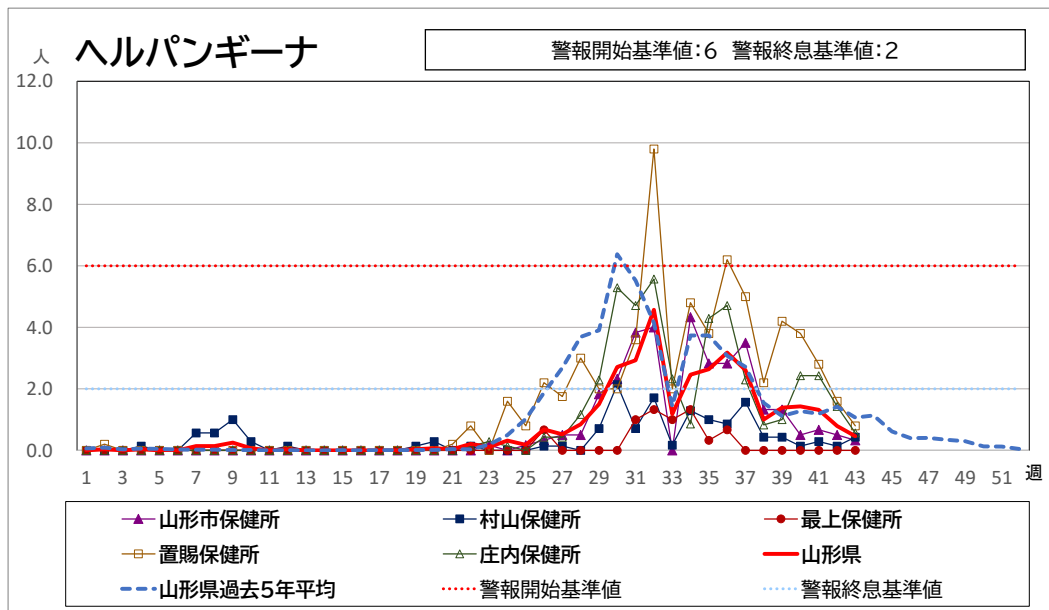

< 疾病別グラフ (定点把握感染症) >

※各疾患のCSVデータは、衛生研究所HPからダウンロードできます。

<全数把握感染症 一覧表>

	疾病名	山形県			全国			疾病名	山形県			全国			疾病名	山形県			全国	
		42週	43週	累積	42週	累積			42週	43週	累積	42週	累積			42週	43週	累積	42週	累積
一類	エボラ出血熱						四類	ジカウイルス感染症					4	五類	アメーバ赤痢				5	416
	クリミア・コンゴ出血熱							重症熱性血小板減少症候群(SFTS)				1	101		ウイルス性肝炎(E型肝炎、A型肝炎除く)				1	180
	痘そう							腎症候性出血熱							カルバペネム耐性腸内細菌目細菌感染症		3	15	39	1760
	南米出血熱							西部ウマ脳炎							急性弛緩性麻痺(急性灰白髄炎を除く)				2	38
	ペスト							ダニ媒介脳炎					2		急性脳炎 ※1				5	427
	マールブルグ病							炭疽							クリプトスポリジウム症					23
	ラッサ熱							チクングニア熱				1	5		クロイツフェルト・ヤコブ病	1		1	3	131
二類	急性灰白髄炎						つつが虫病				6	2	116	劇症型溶血性レンサ球菌感染症		2	19	21	1615	
	結核	1	2	49	198	12310	デング熱				1	3	196	後天性免疫不全症候群(HIV感染症を含む)		1	2	10	808	
	ジフテリア						東部ウマ脳炎						ジアルジア症					32		
	重症急性呼吸器症候群(SARS)						鳥インフルエンザ(H5N1、H7N9除く)						侵襲性インフルエンザ菌感染症				1	6	500	
	中東呼吸器症候群(MERS)						ニパウイルス感染症						侵襲性髄膜炎菌感染症				2	50		
	鳥インフルエンザ(H5N1)						日本紅斑熱					28	389	侵襲性肺炎球菌感染症	1	1	22	18	1904	
三類	鳥インフルエンザ(H7N9)						日本脳炎					6	水痘(入院例に限る)				2	6	382	
	コレラ					2	ハンタウイルス肺症候群						先天性風しん症候群							
	細菌性赤痢				1	66	Bウイルス病						梅毒				26	172	11691	
	腸管出血性大腸菌感染症			37	96	3088	鼻疽						播種性クリプトコックス症				1	4	162	
	腸チフス				2	35	ブルセラ症					4	破傷風						69	
四類	パラチフス					6	ハネズエラウマ脳炎						バンコマイシン耐性黄色ブドウ球菌感染症							
	E型肝炎			2	5	422	ハンドラウイルス感染症						バンコマイシン耐性腸球菌感染症				1	98		
	ウエストナイル熱(ウエストナイル脳炎含む)						発しんチフス						百日咳	7	13	151	122	2320		
	A型肝炎			1		121	ポツリヌス症					4	風しん					5		
	エキノコックス症				1	12	マラリア					43	麻しん				2	34		
	エムボックス(サル痘)					18	野兔病						薬剤耐性アシネトバクター感染症						5	
	黄熱						ライム病				2	25								
	オウム病					3	リッサウイルス感染症													
	オムスク出血熱						リフトバレー熱													
	回帰熱					10	類鼻疽					2								
	キャサナル森林病						レジオネラ症			1	17	95	1912							
	Q熱					6	レプトスピラ症					1	40							
	狂犬病						ロッキー山紅斑熱													
コクシジオイデス症					2															

※1 急性脳炎・・・ウエストナイル脳炎、西部ウマ脳炎、ダニ媒介脳炎、東部ウマ脳炎、日本脳炎、ハネズエラウマ脳炎、リフトバレー熱を除く