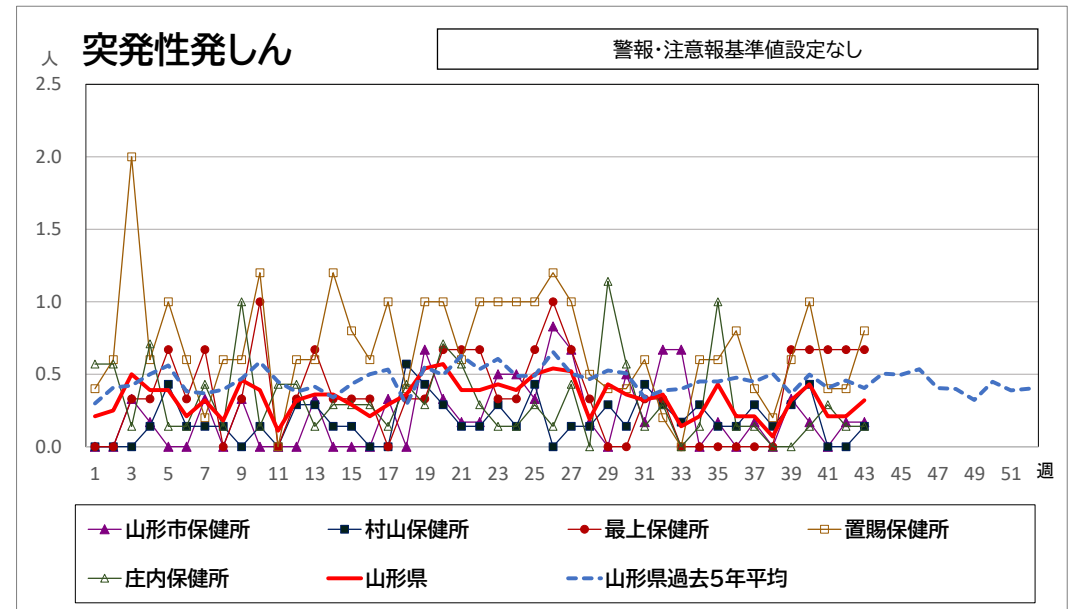

< 疾病別グラフ (定点把握感染症) >

※各疾患のCSVデータは、衛生研究所HPからダウンロードできます。

<全数把握感染症 一覧表>

	疾病名	山形県			全国			疾病名	山形県			全国			疾病名	山形県			全国	
		42週	43週	累積	42週	累積			42週	43週	累積	42週	累積			42週	43週	累積	42週	累積
一類	エボラ出血熱						四類	ジカウイルス感染症					4	五類	アメーバ赤痢				5	416
	クリミア・コンゴ出血熱							重症熱性血小板減少症候群(SFTS)				1	101		ウイルス性肝炎(E型肝炎、A型肝炎除く)				1	180
	痘そう							腎症候性出血熱							カルバペネム耐性腸内細菌目細菌感染症		3	15	39	1760
	南米出血熱							西部ウマ脳炎							急性弛緩性麻痺(急性灰白髄炎を除く)				2	38
	ペスト							ダニ媒介脳炎					2		急性脳炎 ※1				5	427
	マールブルグ病							炭疽							クリプトスポリジウム症					23
	ラッサ熱							チクングニア熱				1	5		クロイツフェルト・ヤコブ病	1		1	3	131
二類	急性灰白髄炎						つつが虫病				6	2	116	劇症型溶血性レンサ球菌感染症		2	19	21	1615	
	結核	1	2	49	198	12310	デング熱				1	3	196	後天性免疫不全症候群(HIV感染症を含む)		1	2	10	808	
	ジフテリア						東部ウマ脳炎						ジアルジア症					32		
	重症急性呼吸器症候群(SARS)						鳥インフルエンザ(H5N1、H7N9除く)						侵襲性インフルエンザ菌感染症				1	6	500	
	中東呼吸器症候群(MERS)						ニパウイルス感染症						侵襲性髄膜炎菌感染症				2	50		
	鳥インフルエンザ(H5N1)						日本紅斑熱					28	389	侵襲性肺炎球菌感染症	1	1	22	18	1904	
三類	鳥インフルエンザ(H7N9)						日本脳炎					6	水痘(入院例に限る)				2	6	382	
	コレラ					2	ハンタウイルス肺症候群						先天性風しん症候群							
	細菌性赤痢				1	66	Bウイルス病						梅毒				26	172	11691	
	腸管出血性大腸菌感染症			37	96	3088	鼻疽						播種性クリプトコックス症				1	4	162	
	腸チフス				2	35	ブルセラ症					4	破傷風						69	
四類	パラチフス					6	ハネズエラウマ脳炎						バンコマイシン耐性黄色ブドウ球菌感染症							
	E型肝炎			2	5	422	ハンドラウイルス感染症						バンコマイシン耐性腸球菌感染症				1	98		
	ウエストナイル熱(ウエストナイル脳炎含む)						発しんチフス						百日咳	7	13	151	122	2320		
	A型肝炎			1		121	ポツリヌス症					4	風しん					5		
	エキノコックス症				1	12	マラリア					43	麻しん				2	34		
	エムボックス(サル痘)					18	野兔病						薬剤耐性アシネトバクター感染症						5	
	黄熱						ライム病				2	25								
	オウム病					3	リッサウイルス感染症													
	オムスク出血熱						リフトバレー熱													
	回帰熱					10	類鼻疽					2								
	キャサナル森林病						レジオネラ症			1	17	95	1912							
	Q熱					6	レプトスピラ症					1	40							
	狂犬病						ロッキー山紅斑熱													
コクシジオイデス症					2															

※1 急性脳炎・・・ウエストナイル脳炎、西部ウマ脳炎、ダニ媒介脳炎、東部ウマ脳炎、日本脳炎、ハネズエラウマ脳炎、リフトバレー熱を除く