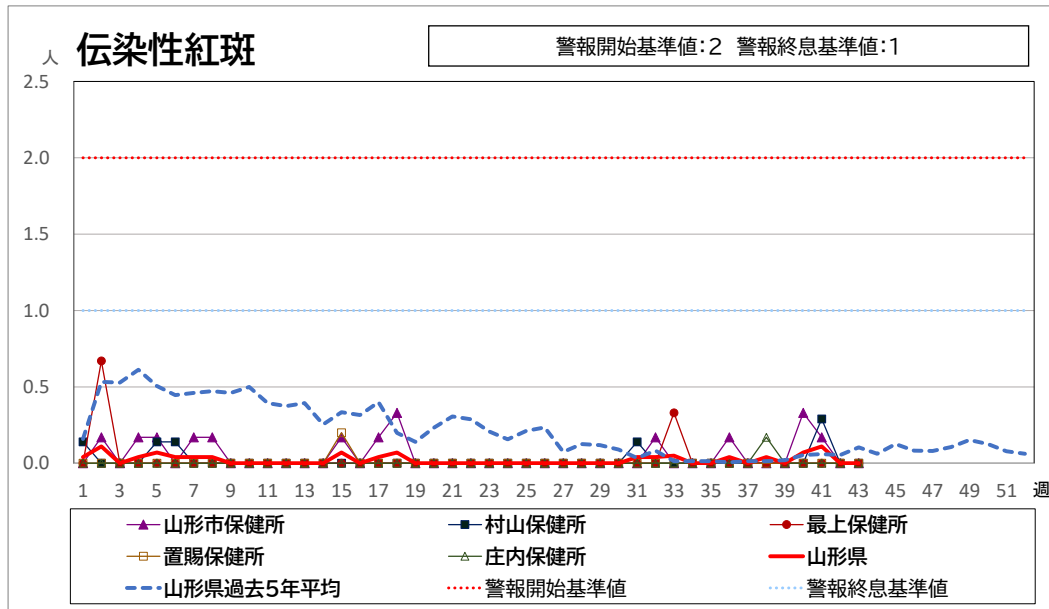

< 疾病別グラフ (定点把握感染症) >

※各疾患のCSVデータは、衛生研究所HPからダウンロードできます。

<全数把握感染症 一覧表>

	疾病名	山形県			全国			疾病名	山形県			全国			疾病名	山形県			全国	
		42週	43週	累積	42週	累積			42週	43週	累積	42週	累積			42週	43週	累積	42週	累積
一類	エボラ出血熱						四類	ジカウイルス感染症					4	五類	アメーバ赤痢				5	416
	クリミア・コンゴ出血熱							重症熱性血小板減少症候群(SFTS)				1	101		ウイルス性肝炎(E型肝炎、A型肝炎除く)				1	180
	痘そう							腎症候性出血熱							カルバペネム耐性腸内細菌目細菌感染症		3	15	39	1760
	南米出血熱							西部ウマ脳炎							急性弛緩性麻痺(急性灰白髄炎を除く)				2	38
	ペスト							ダニ媒介脳炎					2		急性脳炎 ※1				5	427
	マールブルグ病							炭疽							クリプトスポリジウム症					23
	ラッサ熱							チクングニア熱				1	5		クロイツフェルト・ヤコブ病	1		1	3	131
二類	急性灰白髄炎						つつが虫病				6	2	116	劇症型溶血性レンサ球菌感染症		2	19	21	1615	
	結核	1	2	49	198	12310	デング熱				1	3	196	後天性免疫不全症候群(HIV感染症を含む)		1	2	10	808	
	ジフテリア						東部ウマ脳炎						ジアルジア症					32		
	重症急性呼吸器症候群(SARS)						鳥インフルエンザ(H5N1、H7N9除く)						侵襲性インフルエンザ菌感染症				1	6	500	
	中東呼吸器症候群(MERS)						ニパウイルス感染症						侵襲性髄膜炎菌感染症				2	50		
	鳥インフルエンザ(H5N1)						日本紅斑熱					28	389	侵襲性肺炎球菌感染症	1	1	22	18	1904	
三類	鳥インフルエンザ(H7N9)						日本脳炎					6	水痘(入院例に限る)				2	6	382	
	コレラ					2	ハンタウイルス肺症候群						先天性風しん症候群							
	細菌性赤痢				1	66	Bウイルス病						梅毒				26	172	11691	
	腸管出血性大腸菌感染症			37	96	3088	鼻疽						播種性クリプトコックス症				1	4	162	
	腸チフス				2	35	ブルセラ症					4	破傷風						69	
四類	パラチフス					6	ハネズエラウマ脳炎						バンコマイシン耐性黄色ブドウ球菌感染症							
	E型肝炎			2	5	422	ハンドラウイルス感染症						バンコマイシン耐性腸球菌感染症				1	98		
	ウエストナイル熱(ウエストナイル脳炎含む)						発しんチフス						百日咳	7	13	151	122	2320		
	A型肝炎			1		121	ポツリヌス症					4	風しん					5		
	エキノコックス症				1	12	マラリア					43	麻しん				2	34		
	エムボックス(サル痘)					18	野兔病						薬剤耐性アシネトバクター感染症						5	
	黄熱						ライム病				2	25								
	オウム病					3	リッサウイルス感染症													
	オムスク出血熱						リフトバレー熱													
	回帰熱					10	類鼻疽					2								
	キャサナル森林病						レジオネラ症			1	17	95	1912							
	Q熱					6	レプトスピラ症					1	40							
	狂犬病						ロッキー山紅斑熱													
コクシジオイデス症					2															

※1 急性脳炎・・・ウエストナイル脳炎、西部ウマ脳炎、ダニ媒介脳炎、東部ウマ脳炎、日本脳炎、ハネズエラウマ脳炎、リフトバレー熱を除く