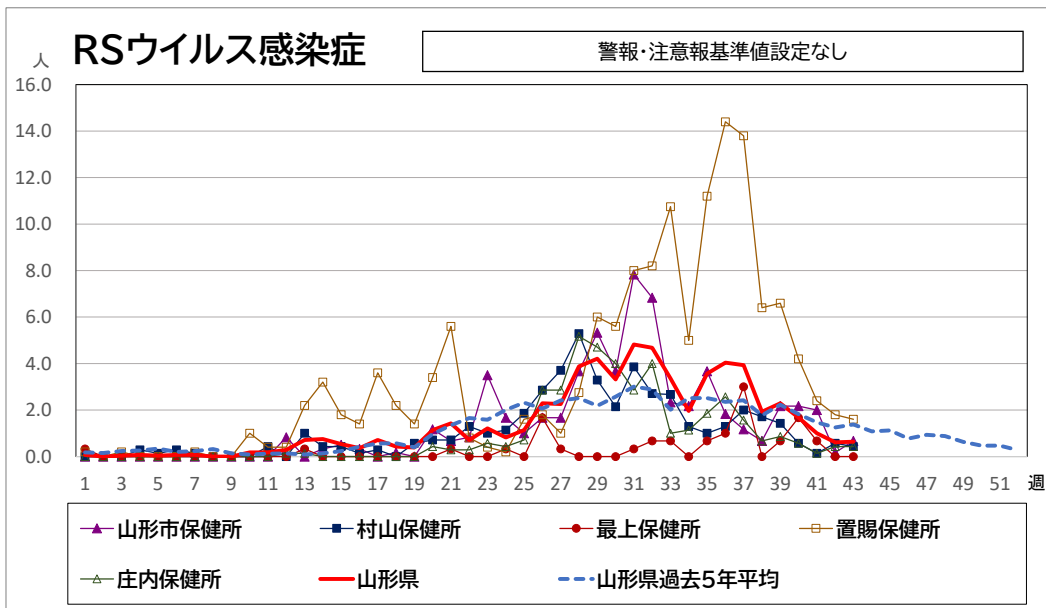

< 疾病別グラフ (定点把握感染症) >

※各疾患のCSVデータは、衛生研究所HPからダウンロードできます。

<全数把握感染症 一覧表>

	疾病名	山形県			全国			疾病名	山形県			全国			疾病名	山形県			全国	
		42週	43週	累積	42週	累積			42週	43週	累積	42週	累積			42週	43週	累積	42週	累積
一類	エボラ出血熱						四類	ジカウイルス感染症					4	五類	アメーバ赤痢				5	416
	クリミア・コンゴ出血熱							重症熱性血小板減少症候群(SFTS)				1	101		ウイルス性肝炎(E型肝炎、A型肝炎除く)				1	180
	痘そう							腎症候性出血熱							カルバペネム耐性腸内細菌目細菌感染症		3	15	39	1760
	南米出血熱							西部ウマ脳炎							急性弛緩性麻痺(急性灰白髄炎を除く)				2	38
	ペスト							ダニ媒介脳炎					2		急性脳炎 ※1				5	427
	マールブルグ病							炭疽							クリプトスポリジウム症					23
	ラッサ熱							チクングニア熱				1	5		クロイツフェルト・ヤコブ病	1		1	3	131
二類	急性灰白髄炎						つつが虫病				6	2	116	劇症型溶血性レンサ球菌感染症		2	19	21	1615	
	結核	1	2	49	198	12310	デング熱				1	3	196	後天性免疫不全症候群(HIV感染症を含む)		1	2	10	808	
	ジフテリア						東部ウマ脳炎						ジアルジア症					32		
	重症急性呼吸器症候群(SARS)						鳥インフルエンザ(H5N1、H7N9除く)						侵襲性インフルエンザ菌感染症				1	6	500	
	中東呼吸器症候群(MERS)						ニパウイルス感染症						侵襲性髄膜炎菌感染症				2	50		
	鳥インフルエンザ(H5N1)						日本紅斑熱					28	389	侵襲性肺炎球菌感染症	1	1	22	18	1904	
三類	鳥インフルエンザ(H7N9)						日本脳炎					6	水痘(入院例に限る)				2	6	382	
	コレラ					2	ハンタウイルス肺症候群						先天性風しん症候群							
	細菌性赤痢				1	66	Bウイルス病						梅毒				26	172	11691	
	腸管出血性大腸菌感染症			37	96	3088	鼻疽						播種性クリプトコックス症				1	4	162	
	腸チフス				2	35	ブルセラ症					4	破傷風						69	
四類	パラチフス					6	ハネズエラウマ脳炎						バンコマイシン耐性黄色ブドウ球菌感染症							
	E型肝炎			2	5	422	ハンドラウイルス感染症						バンコマイシン耐性腸球菌感染症				1	98		
	ウエストナイル熱(ウエストナイル脳炎含む)						発しんチフス						百日咳	7	13	151	122	2320		
	A型肝炎			1		121	ポツリヌス症					4	風しん					5		
	エキノコックス症				1	12	マラリア					43	麻しん				2	34		
	エムボックス(サル痘)					18	野兔病						薬剤耐性アシネトバクター感染症						5	
	黄熱						ライム病				2	25								
	オウム病					3	リッサウイルス感染症													
	オムスク出血熱						リフトバレー熱													
	回帰熱					10	類鼻疽					2								
	キャサナル森林病						レジオネラ症			1	17	95	1912							
	Q熱					6	レプトスピラ症					1	40							
	狂犬病						ロッキー山紅斑熱													
コクシジオイデス症					2															

※1 急性脳炎・・・ウエストナイル脳炎、西部ウマ脳炎、ダニ媒介脳炎、東部ウマ脳炎、日本脳炎、ハネズエラウマ脳炎、リフトバレー熱を除く