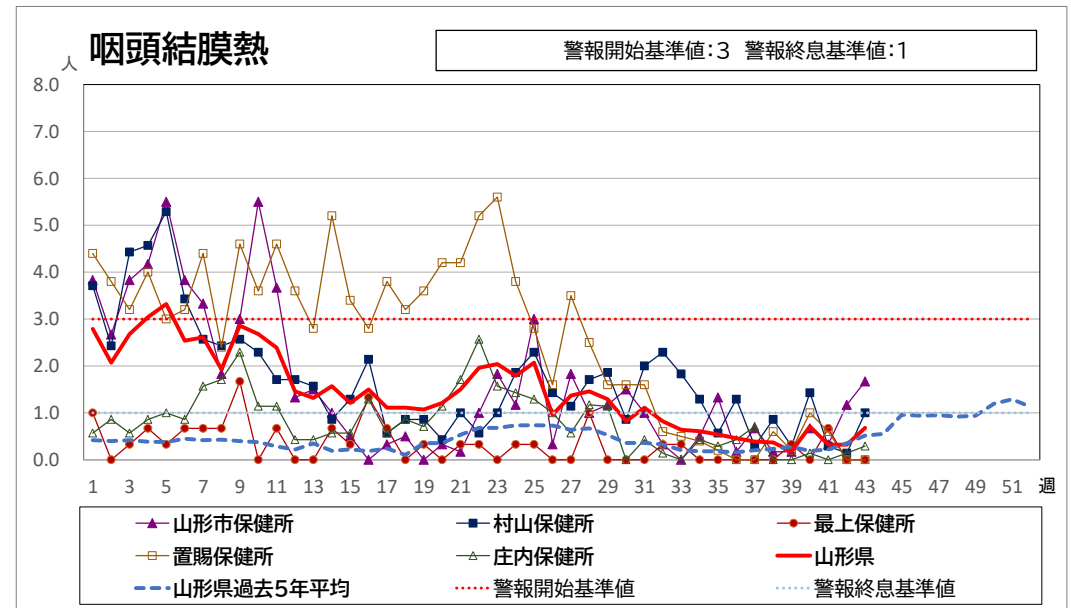

< 疾病別グラフ (定点把握感染症) >

※各疾患のCSVデータは、衛生研究所HPからダウンロードできます。

<全数把握感染症 一覧表>

	疾病名	山形県			全国			疾病名	山形県			全国			疾病名	山形県			全国	
		42週	43週	累積	42週	累積			42週	43週	累積	42週	累積			42週	43週	累積	42週	累積
一類	エボラ出血熱						四類	ジカウイルス感染症					4	五類	アメーバ赤痢				5	416
	クリミア・コンゴ出血熱							重症熱性血小板減少症候群(SFTS)				1	101		ウイルス性肝炎(E型肝炎、A型肝炎除く)				1	180
	痘そう							腎症候性出血熱							カルバペネム耐性腸内細菌目細菌感染症		3	15	39	1760
	南米出血熱							西部ウマ脳炎							急性弛緩性麻痺(急性灰白髄炎を除く)				2	38
	ペスト							ダニ媒介脳炎					2		急性脳炎 ※1				5	427
	マールブルグ病							炭疽							クリプトスポリジウム症					23
	ラッサ熱							チクングニア熱				1	5		クロイツフェルト・ヤコブ病	1		1	3	131
二類	急性灰白髄炎						つつが虫病				6	2	116	劇症型溶血性レンサ球菌感染症		2	19	21	1615	
	結核	1	2	49	198	12310	デング熱				1	3	196	後天性免疫不全症候群(HIV感染症を含む)		1	2	10	808	
	ジフテリア						東部ウマ脳炎						ジアルジア症					32		
	重症急性呼吸器症候群(SARS)						鳥インフルエンザ(H5N1、H7N9除く)						侵襲性インフルエンザ菌感染症				1	6	500	
	中東呼吸器症候群(MERS)						ニパウイルス感染症						侵襲性髄膜炎菌感染症				2	50		
	鳥インフルエンザ(H5N1)						日本紅斑熱					28	389	侵襲性肺炎球菌感染症	1	1	22	18	1904	
三類	鳥インフルエンザ(H7N9)						日本脳炎					6	水痘(入院例に限る)				2	6	382	
	コレラ					2	ハンタウイルス肺症候群						先天性風しん症候群							
	細菌性赤痢				1	66	Bウイルス病						梅毒				26	172	11691	
	腸管出血性大腸菌感染症			37	96	3088	鼻疽						播種性クリプトコックス症				1	4	162	
	腸チフス				2	35	ブルセラ症					4	破傷風						69	
四類	パラチフス					6	ハネズエラウマ脳炎						バンコマイシン耐性黄色ブドウ球菌感染症							
	E型肝炎			2	5	422	ハンドラウイルス感染症						バンコマイシン耐性腸球菌感染症				1	98		
	ウエストナイル熱(ウエストナイル脳炎含む)						発しんチフス						百日咳	7	13	151	122	2320		
	A型肝炎			1		121	ポツリヌス症					4	風しん					5		
	エキノコックス症				1	12	マラリア					43	麻しん				2	34		
	エムボックス(サル痘)					18	野兔病						薬剤耐性アシネトバクター感染症						5	
	黄熱						ライム病				2	25								
	オウム病					3	リッサウイルス感染症													
	オムスク出血熱						リフトバレー熱													
	回帰熱					10	類鼻疽					2								
	キャサナル森林病						レジオネラ症			1	17	95	1912							
	Q熱					6	レプトスピラ症					1	40							
	狂犬病						ロッキー山紅斑熱													
コクシジオイデス症					2															

※1 急性脳炎・・・ウエストナイル脳炎、西部ウマ脳炎、ダニ媒介脳炎、東部ウマ脳炎、日本脳炎、ハネズエラウマ脳炎、リフトバレー熱を除く