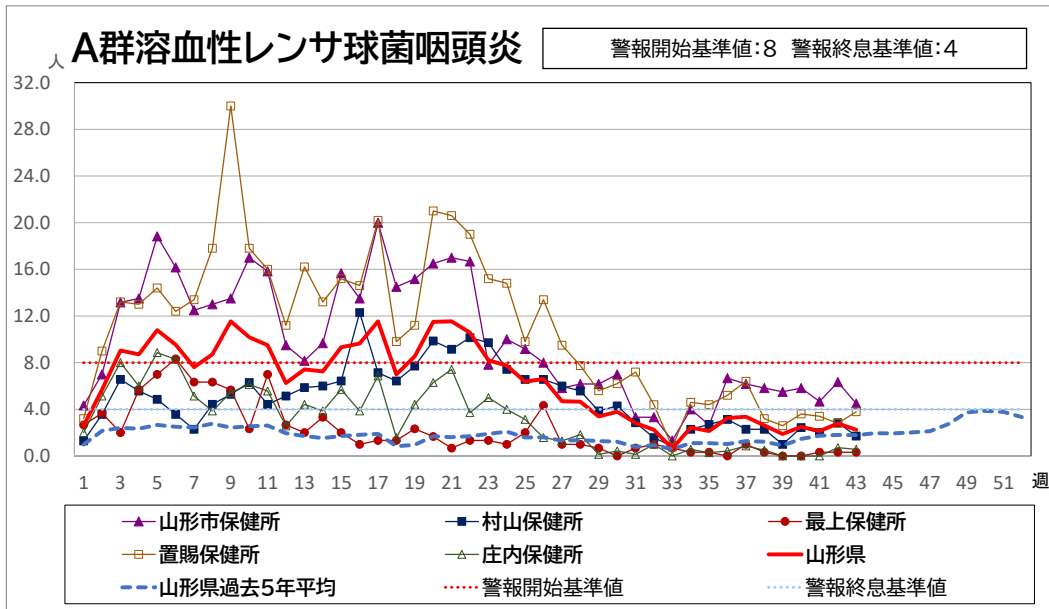

< 疾病別グラフ (定点把握感染症) >

※各疾患のCSVデータは、衛生研究所HPからダウンロードできます。

<全数把握感染症 一覧表>

	疾病名	山形県			全国			疾病名	山形県			全国			疾病名	山形県			全国	
		42週	43週	累積	42週	累積			42週	43週	累積	42週	累積			42週	43週	累積	42週	累積
一類	エボラ出血熱						四類	ジカウイルス感染症					4	五類	アメーバ赤痢				5	416
	クリミア・コンゴ出血熱							重症熱性血小板減少症候群(SFTS)				1	101		ウイルス性肝炎(E型肝炎、A型肝炎除く)				1	180
	痘そう							腎症候性出血熱							カルバペネム耐性腸内細菌目細菌感染症		3	15	39	1760
	南米出血熱							西部ウマ脳炎							急性弛緩性麻痺(急性灰白髄炎を除く)				2	38
	ペスト							ダニ媒介脳炎					2		急性脳炎 ※1				5	427
	マールブルグ病							炭疽							クリプトスポリジウム症					23
	ラッサ熱							チクングニア熱				1	5		クロイツフェルト・ヤコブ病	1		1	3	131
二類	急性灰白髄炎						つつが虫病				6	2	116	劇症型溶血性レンサ球菌感染症		2	19	21	1615	
	結核	1	2	49	198	12310	デング熱				1	3	196	後天性免疫不全症候群(HIV感染症を含む)		1	2	10	808	
	ジフテリア						東部ウマ脳炎						ジアルジア症					32		
	重症急性呼吸器症候群(SARS)						鳥インフルエンザ(H5N1、H7N9除く)						侵襲性インフルエンザ菌感染症				1	6	500	
	中東呼吸器症候群(MERS)						ニパウイルス感染症						侵襲性髄膜炎菌感染症				2	50		
	鳥インフルエンザ(H5N1)						日本紅斑熱					28	389	侵襲性肺炎球菌感染症	1	1	22	18	1904	
三類	鳥インフルエンザ(H7N9)						日本脳炎					6	水痘(入院例に限る)				2	6	382	
	コレラ					2	ハンタウイルス肺症候群						先天性風しん症候群							
	細菌性赤痢				1	66	Bウイルス病						梅毒				26	172	11691	
	腸管出血性大腸菌感染症			37	96	3088	鼻疽						播種性クリプトコックス症				1	4	162	
	腸チフス				2	35	ブルセラ症					4	破傷風						69	
四類	パラチフス					6	ハネズエラウマ脳炎						バンコマイシン耐性黄色ブドウ球菌感染症							
	E型肝炎			2	5	422	ハンドラウイルス感染症						バンコマイシン耐性腸球菌感染症				1	98		
	ウエストナイル熱(ウエストナイル脳炎含む)						発しんチフス						百日咳	7	13	151	122	2320		
	A型肝炎			1		121	ポツリヌス症					4	風しん					5		
	エキノコックス症				1	12	マラリア					43	麻しん				2	34		
	エムボックス(サル痘)					18	野兔病						薬剤耐性アシネトバクター感染症						5	
	黄熱						ライム病				2	25								
	オウム病					3	リッサウイルス感染症													
	オムスク出血熱						リフトバレー熱													
	回帰熱					10	類鼻疽					2								
	キャサナル森林病						レジオネラ症			1	17	95	1912							
	Q熱					6	レプトスピラ症					1	40							
	狂犬病						ロッキー山紅斑熱													
コクシジオイデス症					2															

※1 急性脳炎・・・ウエストナイル脳炎、西部ウマ脳炎、ダニ媒介脳炎、東部ウマ脳炎、日本脳炎、ハネズエラウマ脳炎、リフトバレー熱を除く