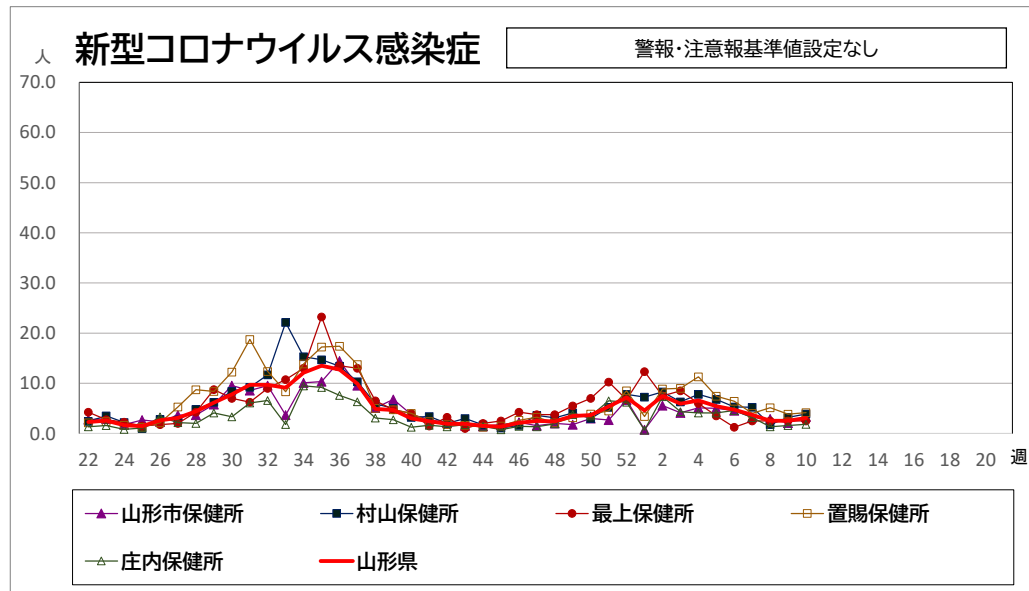

<疾病別グラフ(定点把握感染症)>

※各疾患のCSVデータは、衛生研究所HPからダウンロードできます。

山形県感染症週報

令和7年第10週(令和7年3月3日～令和7年3月9日)

<全数把握感染症 一覧表>

	疾病名	山形県			全国			疾病名	山形県			全国			疾病名	山形県			全国		
		9週	10週	累積	9週	累積			9週	10週	累積	9週	累積			9週	10週	累積	9週	累積	
一類	エボラ出血熱						四類	ジカウイルス感染症						五類	アメーバ赤痢		1	1	10	74	
	クリミア・コンゴ出血熱							重症熱性血小板減少症候群(SFTS)							ウイルス性肝炎(E型肝炎、A型肝炎除く)				1	29	
	痘そう							腎症候性出血熱							カルバペネム耐性腸内細菌目細菌感染症			1	28	308	
	南米出血熱							西部ウマ脳炎							急性弛緩性麻痺(急性灰白髄炎を除く)				5		
	ペスト							ダニ媒介脳炎							急性脳炎 *1			2	4	153	
	マールブルグ病							炭疽							クリプトスポリジウム症					4	
	ラッサ熱							チクングニア熱					3		クロイツフェルト・ヤコブ病					4	30
二類	急性灰白髄炎						つつが虫病					31	劇症型溶血性レンサ球菌感染症				1	19	315		
	結核	2	2	14	215	2057	デング熱				1	26	後天性免疫不全症候群(HIV感染症を含む)					9	120		
	ジフテリア						東部ウマ脳炎						ジアルジア症				1		4		
	重症急性呼吸器症候群(SARS)						鳥インフルエンザ(H5N1、H7N9除く)						侵襲性インフルエンザ菌感染症				2	13	160		
	中東呼吸器症候群(MERS)						ニパウイルス感染症						侵襲性髄膜炎菌感染症						17		
	鳥インフルエンザ(H5N1)						日本紅斑熱				1		侵襲性肺炎球菌感染症			2	8	61	920		
	鳥インフルエンザ(H7N9)						日本脳炎						水痘(入院例に限る)				1	5	80		
三類	コレラ					3	ハンタウイルス肺症候群						先天性風しん症候群								
	細菌性赤痢					6	Bウイルス病						梅毒		1	1	11	157	2135		
	腸管出血性大腸菌感染症	2		6	18	234	鼻疽						播種性クリプトコックス症					2	31		
	腸チフス					4	ブルセラ症						破傷風					1	13		
	パラチフス						ベネズエラウマ脳炎						バンコマイシン耐性黄色ブドウ球菌感染症								
四類	E型肝炎			1	12	64	ハンドラウイルス感染症						バンコマイシン耐性腸球菌感染症					1	12		
	ウエストナイル熱(ウエストナイル脳炎含む)						発しんチフス						百日咳	3	7	45	353	2365			
	A型肝炎				5	23	ポツリヌス症					1	風しん					2			
	エキノコックス症					4	マラリア					4	麻しん				4	9			
	エムボックス(サル痘)						野兔病						薬剤耐性アシネトバクター感染症				1	4			
	黄熱						ライム病														
	オウム病						リッサウイルス感染症														
	オムスク出血熱						リフトバレー熱														
	回帰熱					1	類鼻疽														
	キャサナル森林病						レジオネラ症			2	32	274									
	Q熱						レプトスピラ症														
	狂犬病						ロッキー山紅斑熱														
コクシジオイデス症					1																

*1 急性脳炎・・・ウエストナイル脳炎、西部ウマ脳炎、ダニ媒介脳炎、東部ウマ脳炎、日本脳炎、ベネズエラウマ脳炎、リフトバレー熱を除く