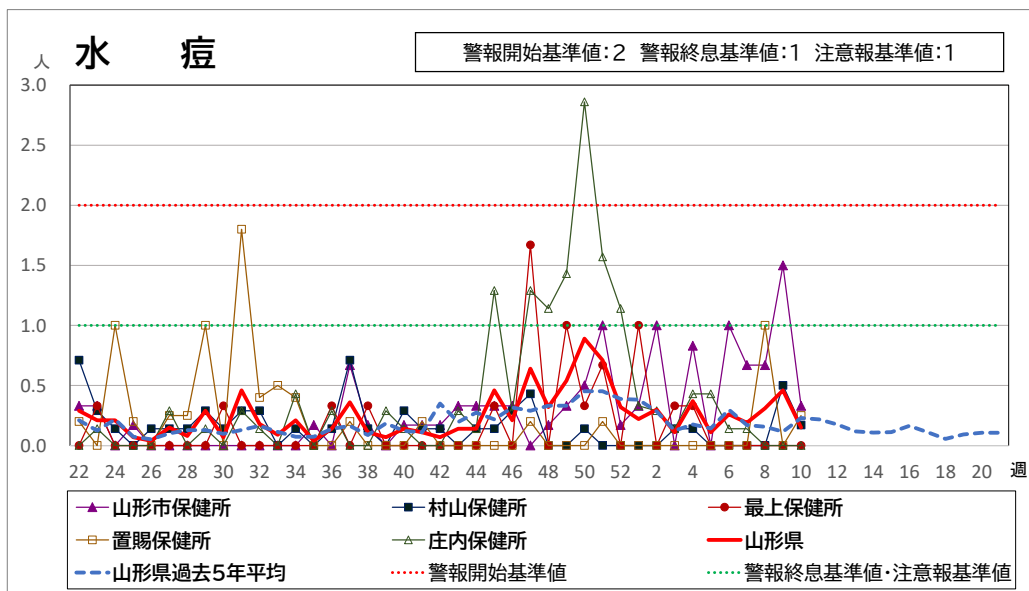

<疾病別グラフ(定点把握感染症)>

※各疾患のCSVデータは、衛生研究所HPからダウンロードできます。

山形県感染症週報

令和7年第10週(令和7年3月3日～令和7年3月9日)

<全数把握感染症 一覧表>

	疾病名	山形県			全国			疾病名	山形県			全国			疾病名	山形県			全国		
		9週	10週	累積	9週	累積			9週	10週	累積	9週	累積			9週	10週	累積	9週	累積	
一類	エボラ出血熱						四類	ジカウイルス感染症						五類	アメーバ赤痢		1	1	10	74	
	クリミア・コンゴ出血熱							重症熱性血小板減少症候群(SFTS)							ウイルス性肝炎(E型肝炎、A型肝炎除く)				1	29	
	痘そう							腎症候性出血熱							カルバペネム耐性腸内細菌目細菌感染症			1	28	308	
	南米出血熱							西部ウマ脳炎							急性弛緩性麻痺(急性灰白髄炎を除く)				5		
	ペスト							ダニ媒介脳炎							急性脳炎 *1			2	4	153	
	マールブルグ病							炭疽							クリプトスポリジウム症					4	
	ラッサ熱							チクングニア熱					3		クロイツフェルト・ヤコブ病					4	30
二類	急性灰白髄炎						つつが虫病					31	劇症型溶血性レンサ球菌感染症				1	19	315		
	結核	2	2	14	215	2057	デング熱				1	26	後天性免疫不全症候群(HIV感染症を含む)					9	120		
	ジフテリア						東部ウマ脳炎						ジアルジア症				1		4		
	重症急性呼吸器症候群(SARS)						鳥インフルエンザ(H5N1、H7N9除く)						侵襲性インフルエンザ菌感染症				2	13	160		
	中東呼吸器症候群(MERS)						ニパウイルス感染症						侵襲性髄膜炎菌感染症						17		
	鳥インフルエンザ(H5N1)						日本紅斑熱				1		侵襲性肺炎球菌感染症			2	8	61	920		
	鳥インフルエンザ(H7N9)						日本脳炎						水痘(入院例に限る)				1	5	80		
三類	コレラ					3	ハンタウイルス肺症候群						先天性風しん症候群								
	細菌性赤痢					6	Bウイルス病						梅毒		1	1	11	157	2135		
	腸管出血性大腸菌感染症	2		6	18	234	鼻疽						播種性クリプトコックス症					2	31		
	腸チフス					4	ブルセラ症						破傷風					1	13		
	パラチフス						ベネズエラウマ脳炎						バンコマイシン耐性黄色ブドウ球菌感染症								
四類	E型肝炎			1	12	64	ハンドラウイルス感染症						バンコマイシン耐性腸球菌感染症					1	12		
	ウエストナイル熱(ウエストナイル脳炎含む)						発しんチフス						百日咳	3	7	45	353	2365			
	A型肝炎				5	23	ポツリヌス症					1	風しん					2			
	エキノコックス症					4	マラリア					4	麻しん				4	9			
	エムボックス(サル痘)						野兔病						薬剤耐性アシネトバクター感染症				1	4			
	黄熱						ライム病														
	オウム病						リッサウイルス感染症														
	オムスク出血熱						リフトバレー熱														
	回帰熱					1	類鼻疽														
	キャサナル森林病						レジオネラ症			2	32	274									
	Q熱						レプトスピラ症														
	狂犬病						ロッキー山紅斑熱														
コクシジオイデス症					1																

*1 急性脳炎・・・ウエストナイル脳炎、西部ウマ脳炎、ダニ媒介脳炎、東部ウマ脳炎、日本脳炎、ベネズエラウマ脳炎、リフトバレー熱を除く