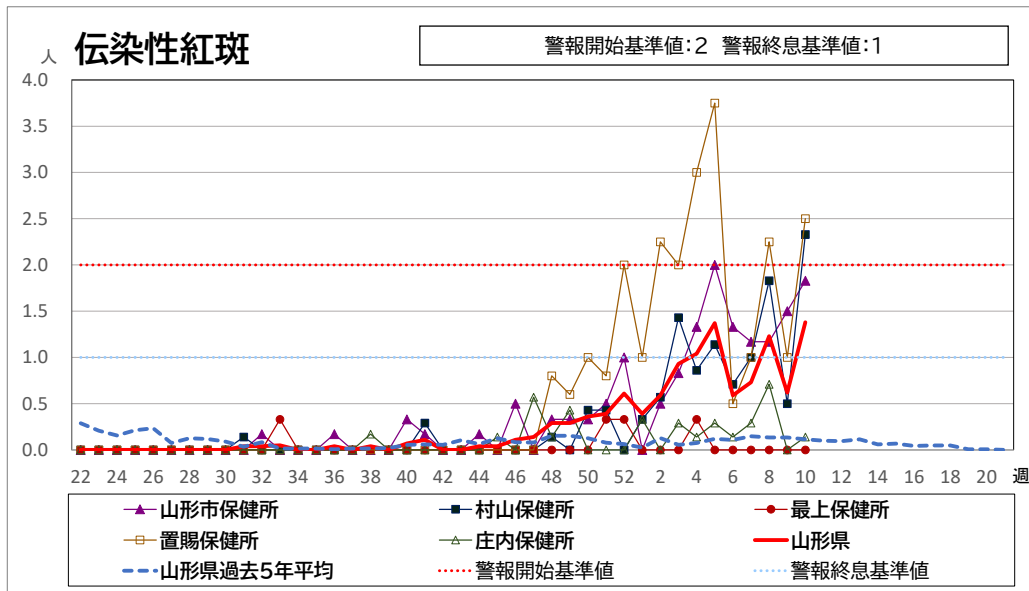

<疾病別グラフ(定点把握感染症)>

※各疾患のCSVデータは、衛生研究所HPからダウンロードできます。

山形県感染症週報

令和7年第10週(令和7年3月3日～令和7年3月9日)

<全数把握感染症 一覧表>

	疾病名	山形県			全国			疾病名	山形県			全国			疾病名	山形県			全国		
		9週	10週	累積	9週	累積			9週	10週	累積	9週	累積			9週	10週	累積	9週	累積	
一類	エボラ出血熱						四類	ジカウイルス感染症						五類	アメーバ赤痢		1	1	10	74	
	クリミア・コンゴ出血熱							重症熱性血小板減少症候群(SFTS)							ウイルス性肝炎(E型肝炎、A型肝炎除く)				1	29	
	痘そう							腎症候性出血熱							カルバペネム耐性腸内細菌目細菌感染症			1	28	308	
	南米出血熱							西部ウマ脳炎							急性弛緩性麻痺(急性灰白髄炎を除く)				5		
	ペスト							ダニ媒介脳炎							急性脳炎 *1			2	4	153	
	マールブルグ病							炭疽							クリプトスポリジウム症					4	
	ラッサ熱							チクングニア熱					3		クロイツフェルト・ヤコブ病					4	30
二類	急性灰白髄炎						つつが虫病					31	劇症型溶血性レンサ球菌感染症				1	19	315		
	結核	2	2	14	215	2057	デング熱				1	26	後天性免疫不全症候群(HIV感染症を含む)					9	120		
	ジフテリア						東部ウマ脳炎						ジアルジア症				1		4		
	重症急性呼吸器症候群(SARS)						鳥インフルエンザ(H5N1、H7N9除く)						侵襲性インフルエンザ菌感染症				2	13	160		
	中東呼吸器症候群(MERS)						ニパウイルス感染症						侵襲性髄膜炎菌感染症						17		
	鳥インフルエンザ(H5N1)						日本紅斑熱				1		侵襲性肺炎球菌感染症			2	8	61	920		
	鳥インフルエンザ(H7N9)						日本脳炎						水痘(入院例に限る)				1	5	80		
三類	コレラ					3	ハンタウイルス肺症候群						先天性風しん症候群								
	細菌性赤痢					6	Bウイルス病						梅毒		1	1	11	157	2135		
	腸管出血性大腸菌感染症	2		6	18	234	鼻疽						播種性クリプトコックス症					2	31		
	腸チフス					4	ブルセラ症						破傷風					1	13		
	パラチフス						ベネズエラウマ脳炎						バンコマイシン耐性黄色ブドウ球菌感染症								
四類	E型肝炎			1	12	64	ハンドラウイルス感染症						バンコマイシン耐性腸球菌感染症					1	12		
	ウエストナイル熱(ウエストナイル脳炎含む)						発しんチフス						百日咳	3	7	45	353	2365			
	A型肝炎				5	23	ポツリヌス症					1	風しん					2			
	エキノコックス症					4	マラリア					4	麻しん				4	9			
	エムボックス(サル痘)						野兔病						薬剤耐性アシネトバクター感染症				1	4			
	黄熱						ライム病														
	オウム病						リッサウイルス感染症														
	オムスク出血熱						リフトバレー熱														
	回帰熱					1	類鼻疽														
	キャサナル森林病						レジオネラ症			2	32	274									
	Q熱						レプトスピラ症														
	狂犬病						ロッキー山紅斑熱														
コクシジオイデス症					1																

*1 急性脳炎・・・ウエストナイル脳炎、西部ウマ脳炎、ダニ媒介脳炎、東部ウマ脳炎、日本脳炎、ベネズエラウマ脳炎、リフトバレー熱を除く