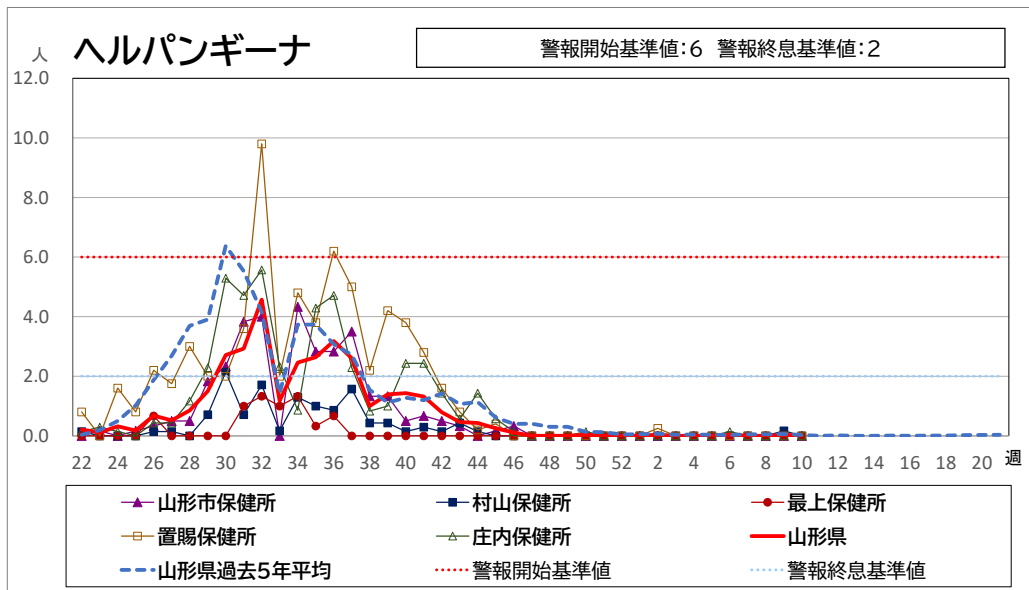

<疾病別グラフ(定点把握感染症)>

※各疾患のCSVデータは、衛生研究所HPからダウンロードできます。

山形県感染症週報

令和7年第10週(令和7年3月3日～令和7年3月9日)

<全数把握感染症 一覧表>

	疾病名	山形県			全国			疾病名	山形県			全国			疾病名	山形県			全国		
		9週	10週	累積	9週	累積			9週	10週	累積	9週	累積			9週	10週	累積	9週	累積	
一類	エボラ出血熱						四類	ジカウイルス感染症						五類	アメーバ赤痢		1	1	10	74	
	クリミア・コンゴ出血熱							重症熱性血小板減少症候群(SFTS)							ウイルス性肝炎(E型肝炎、A型肝炎除く)				1	29	
	痘そう							腎症候性出血熱							カルバペネム耐性腸内細菌目細菌感染症			1	28	308	
	南米出血熱							西部ウマ脳炎							急性弛緩性麻痺(急性灰白髄炎を除く)				5		
	ペスト							ダニ媒介脳炎							急性脳炎 *1			2	4	153	
	マールブルグ病							炭疽							クリプトスポリジウム症					4	
	ラッサ熱							チクングニア熱					3		クロイツフェルト・ヤコブ病					4	30
二類	急性灰白髄炎						つつが虫病					31	劇症型溶血性レンサ球菌感染症				1	19	315		
	結核	2	2	14	215	2057	デング熱				1	26	後天性免疫不全症候群(HIV感染症を含む)					9	120		
	ジフテリア						東部ウマ脳炎						ジアルジア症				1		4		
	重症急性呼吸器症候群(SARS)						鳥インフルエンザ(H5N1、H7N9除く)						侵襲性インフルエンザ菌感染症				2	13	160		
	中東呼吸器症候群(MERS)						ニパウイルス感染症						侵襲性髄膜炎菌感染症						17		
	鳥インフルエンザ(H5N1)						日本紅斑熱				1		侵襲性肺炎球菌感染症			2	8	61	920		
	鳥インフルエンザ(H7N9)						日本脳炎						水痘(入院例に限る)				1	5	80		
三類	コレラ					3	ハンタウイルス肺症候群						先天性風しん症候群								
	細菌性赤痢					6	Bウイルス病						梅毒		1	1	11	157	2135		
	腸管出血性大腸菌感染症	2		6	18	234	鼻疽						播種性クリプトコックス症					2	31		
	腸チフス					4	ブルセラ症						破傷風					1	13		
	パラチフス						ベネズエラウマ脳炎						バンコマイシン耐性黄色ブドウ球菌感染症								
四類	E型肝炎			1	12	64	ハンドラウイルス感染症						バンコマイシン耐性腸球菌感染症					1	12		
	ウエストナイル熱(ウエストナイル脳炎含む)						発しんチフス						百日咳	3	7	45	353	2365			
	A型肝炎				5	23	ポツリヌス症					1	風しん					2			
	エキノコックス症					4	マラリア					4	麻しん				4	9			
	エムボックス(サル痘)						野兔病						薬剤耐性アシネトバクター感染症				1	4			
	黄熱						ライム病														
	オウム病						リッサウイルス感染症														
	オムスク出血熱						リフトバレー熱														
	回帰熱					1	類鼻疽														
	キャサナル森林病						レジオネラ症			2	32	274									
	Q熱						レプトスピラ症														
	狂犬病						ロッキー山紅斑熱														
コクシジオイデス症					1																

*1 急性脳炎・・・ウエストナイル脳炎、西部ウマ脳炎、ダニ媒介脳炎、東部ウマ脳炎、日本脳炎、ベネズエラウマ脳炎、リフトバレー熱を除く