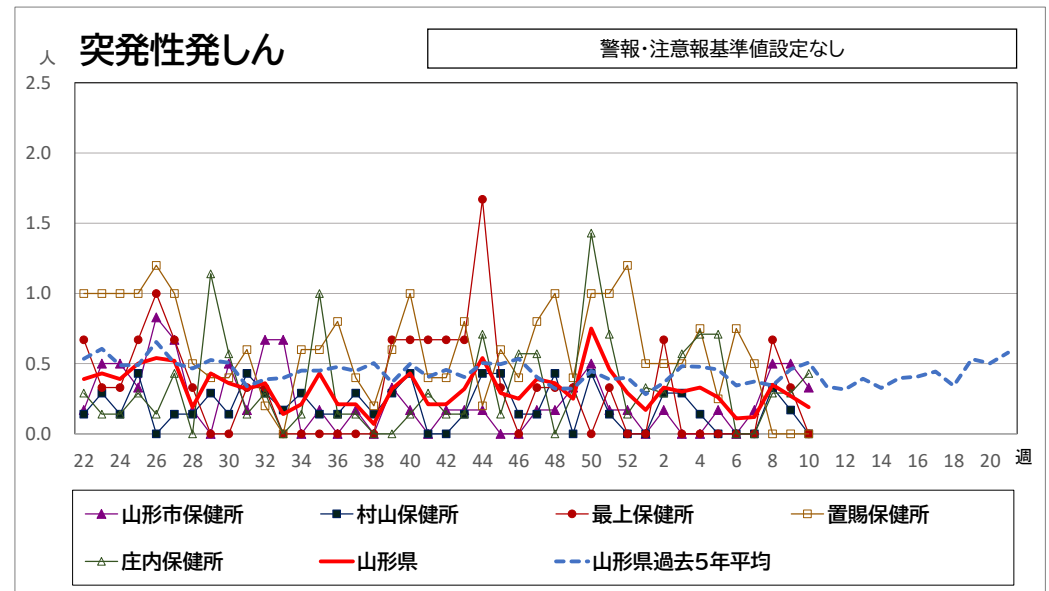

<疾病別グラフ(定点把握感染症)>

※各疾患のCSVデータは、衛生研究所HPからダウンロードできます。

山形県感染症週報

令和7年第10週(令和7年3月3日～令和7年3月9日)

<全数把握感染症 一覧表>

	疾病名	山形県			全国			疾病名	山形県			全国			疾病名	山形県			全国		
		9週	10週	累積	9週	累積			9週	10週	累積	9週	累積			9週	10週	累積	9週	累積	
一類	エボラ出血熱						四類	ジカウイルス感染症						五類	アメーバ赤痢		1	1	10	74	
	クリミア・コンゴ出血熱							重症熱性血小板減少症候群(SFTS)							ウイルス性肝炎(E型肝炎、A型肝炎除く)				1	29	
	痘そう							腎症候性出血熱							カルバペネム耐性腸内細菌目細菌感染症			1	28	308	
	南米出血熱							西部ウマ脳炎							急性弛緩性麻痺(急性灰白髄炎を除く)				5		
	ペスト							ダニ媒介脳炎							急性脳炎 *1			2	4	153	
	マールブルグ病							炭疽							クリプトスポリジウム症					4	
	ラッサ熱							チクングニア熱					3		クロイツフェルト・ヤコブ病					4	30
二類	急性灰白髄炎						つつが虫病					31	劇症型溶血性レンサ球菌感染症				1	19	315		
	結核	2	2	14	215	2057	デング熱				1	26	後天性免疫不全症候群(HIV感染症を含む)					9	120		
	ジフテリア						東部ウマ脳炎						ジアルジア症				1		4		
	重症急性呼吸器症候群(SARS)						鳥インフルエンザ(H5N1、H7N9除く)						侵襲性インフルエンザ菌感染症				2	13	160		
	中東呼吸器症候群(MERS)						ニパウイルス感染症						侵襲性髄膜炎菌感染症						17		
	鳥インフルエンザ(H5N1)						日本紅斑熱				1		侵襲性肺炎球菌感染症			2	8	61	920		
	鳥インフルエンザ(H7N9)						日本脳炎						水痘(入院例に限る)				1	5	80		
三類	コレラ					3	ハンタウイルス肺症候群						先天性風しん症候群								
	細菌性赤痢					6	Bウイルス病						梅毒		1	1	11	157	2135		
	腸管出血性大腸菌感染症	2		6	18	234	鼻疽						播種性クリプトコックス症					2	31		
	腸チフス					4	ブルセラ症						破傷風					1	13		
	パラチフス						ベネズエラウマ脳炎						バンコマイシン耐性黄色ブドウ球菌感染症								
四類	E型肝炎			1	12	64	ハンドラウイルス感染症						バンコマイシン耐性腸球菌感染症					1	12		
	ウエストナイル熱(ウエストナイル脳炎含む)						発しんチフス						百日咳	3	7	45	353	2365			
	A型肝炎				5	23	ポツリヌス症					1	風しん					2			
	エキノコックス症					4	マラリア					4	麻しん				4	9			
	エムボックス(サル痘)						野兔病						薬剤耐性アシネトバクター感染症				1	4			
	黄熱						ライム病														
	オウム病						リッサウイルス感染症														
	オムスク出血熱						リフトバレー熱														
	回帰熱					1	類鼻疽														
	キャサナル森林病						レジオネラ症			2	32	274									
	Q熱						レプトスピラ症														
	狂犬病						ロッキー山紅斑熱														
コクシジオイデス症					1																

*1 急性脳炎・・・ウエストナイル脳炎、西部ウマ脳炎、ダニ媒介脳炎、東部ウマ脳炎、日本脳炎、ベネズエラウマ脳炎、リフトバレー熱を除く