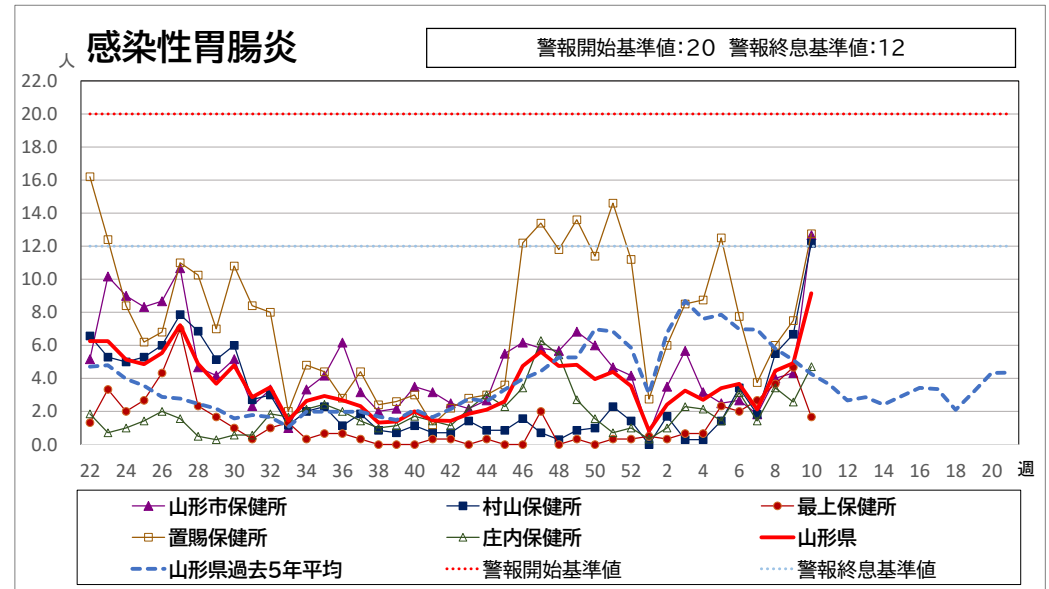

<疾病別グラフ(定点把握感染症)>

※各疾患のCSVデータは、衛生研究所HPからダウンロードできます。

山形県感染症週報

令和7年第10週(令和7年3月3日～令和7年3月9日)

<全数把握感染症 一覧表>

	疾病名	山形県			全国			疾病名	山形県			全国			疾病名	山形県			全国		
		9週	10週	累積	9週	累積			9週	10週	累積	9週	累積			9週	10週	累積	9週	累積	
一類	エボラ出血熱						四類	ジカウイルス感染症						五類	アメーバ赤痢		1	1	10	74	
	クリミア・コンゴ出血熱							重症熱性血小板減少症候群(SFTS)							ウイルス性肝炎(E型肝炎、A型肝炎除く)				1	29	
	痘そう							腎症候性出血熱							カルバペネム耐性腸内細菌目細菌感染症			1	28	308	
	南米出血熱							西部ウマ脳炎							急性弛緩性麻痺(急性灰白髄炎を除く)				5		
	ペスト							ダニ媒介脳炎							急性脳炎 *1			2	4	153	
	マールブルグ病							炭疽							クリプトスポリジウム症					4	
	ラッサ熱							チクングニア熱					3		クロイツフェルト・ヤコブ病					4	30
二類	急性灰白髄炎						つつが虫病					31	劇症型溶血性レンサ球菌感染症				1	19	315		
	結核	2	2	14	215	2057	デング熱				1	26	後天性免疫不全症候群(HIV感染症を含む)					9	120		
	ジフテリア						東部ウマ脳炎						ジアルジア症				1		4		
	重症急性呼吸器症候群(SARS)						鳥インフルエンザ(H5N1、H7N9除く)						侵襲性インフルエンザ菌感染症				2	13	160		
	中東呼吸器症候群(MERS)						ニパウイルス感染症						侵襲性髄膜炎菌感染症						17		
	鳥インフルエンザ(H5N1)						日本紅斑熱				1		侵襲性肺炎球菌感染症			2	8	61	920		
	鳥インフルエンザ(H7N9)						日本脳炎						水痘(入院例に限る)				1	5	80		
三類	コレラ					3	ハンタウイルス肺症候群						先天性風しん症候群								
	細菌性赤痢					6	Bウイルス病						梅毒		1	1	11	157	2135		
	腸管出血性大腸菌感染症	2		6	18	234	鼻疽						播種性クリプトコックス症					2	31		
	腸チフス					4	ブルセラ症						破傷風					1	13		
	パラチフス						ベネズエラウマ脳炎						バンコマイシン耐性黄色ブドウ球菌感染症								
四類	E型肝炎			1	12	64	ハンドラウイルス感染症						バンコマイシン耐性腸球菌感染症					1	12		
	ウエストナイル熱(ウエストナイル脳炎含む)						発しんチフス						百日咳	3	7	45	353	2365			
	A型肝炎				5	23	ポツリヌス症					1	風しん					2			
	エキノコックス症					4	マラリア					4	麻しん				4	9			
	エムボックス(サル痘)						野兔病						薬剤耐性アシネトバクター感染症				1	4			
	黄熱						ライム病														
	オウム病						リッサウイルス感染症														
	オムスク出血熱						リフトバレー熱														
	回帰熱					1	類鼻疽														
	キャサナル森林病						レジオネラ症			2	32	274									
	Q熱						レプトスピラ症														
	狂犬病						ロッキー山紅斑熱														
コクシジオイデス症					1																

*1 急性脳炎・・・ウエストナイル脳炎、西部ウマ脳炎、ダニ媒介脳炎、東部ウマ脳炎、日本脳炎、ベネズエラウマ脳炎、リフトバレー熱を除く