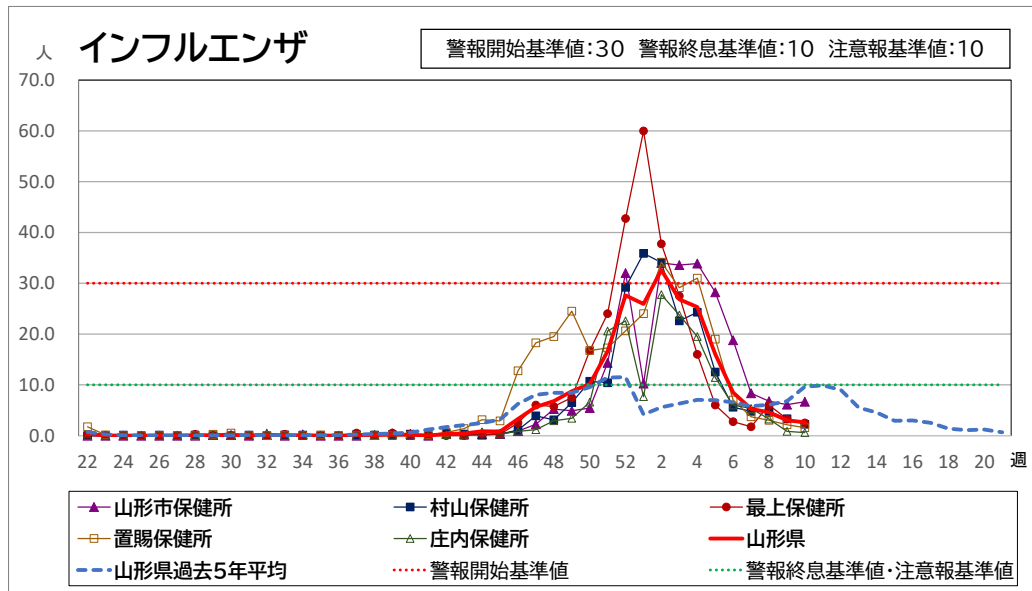

<疾病別グラフ(定点把握感染症)>

※各疾患のCSVデータは、衛生研究所HPからダウンロードできます。

山形県感染症週報

令和7年第10週(令和7年3月3日～令和7年3月9日)

<全数把握感染症 一覧表>

	疾病名	山形県			全国			疾病名	山形県			全国			疾病名	山形県			全国		
		9週	10週	累積	9週	累積			9週	10週	累積	9週	累積			9週	10週	累積	9週	累積	
一類	エボラ出血熱						四類	ジカウイルス感染症						五類	アメーバ赤痢		1	1	10	74	
	クリミア・コンゴ出血熱							重症熱性血小板減少症候群(SFTS)							ウイルス性肝炎(E型肝炎、A型肝炎除く)				1	29	
	痘そう							腎症候性出血熱							カルバペネム耐性腸内細菌目細菌感染症			1	28	308	
	南米出血熱							西部ウマ脳炎							急性弛緩性麻痺(急性灰白髄炎を除く)				5		
	ペスト							ダニ媒介脳炎							急性脳炎 *1			2	4	153	
	マールブルグ病							炭疽							クリプトスポリジウム症					4	
	ラッサ熱							チクングニア熱					3		クロイツフェルト・ヤコブ病					4	30
二類	急性灰白髄炎						つつが虫病					31	劇症型溶血性レンサ球菌感染症				1	19	315		
	結核	2	2	14	215	2057	デング熱				1	26	後天性免疫不全症候群(HIV感染症を含む)					9	120		
	ジフテリア						東部ウマ脳炎						ジアルジア症				1		4		
	重症急性呼吸器症候群(SARS)						鳥インフルエンザ(H5N1、H7N9除く)						侵襲性インフルエンザ菌感染症				2	13	160		
	中東呼吸器症候群(MERS)						ニパウイルス感染症						侵襲性髄膜炎菌感染症						17		
	鳥インフルエンザ(H5N1)						日本紅斑熱				1		侵襲性肺炎球菌感染症			2	8	61	920		
	鳥インフルエンザ(H7N9)						日本脳炎						水痘(入院例に限る)				1	5	80		
三類	コレラ					3	ハンタウイルス肺症候群						先天性風しん症候群								
	細菌性赤痢					6	Bウイルス病						梅毒		1	1	11	157	2135		
	腸管出血性大腸菌感染症	2		6	18	234	鼻疽						播種性クリプトコックス症					2	31		
	腸チフス					4	ブルセラ症						破傷風					1	13		
	パラチフス						ベネズエラウマ脳炎						バンコマイシン耐性黄色ブドウ球菌感染症								
四類	E型肝炎			1	12	64	ハンドラウイルス感染症						バンコマイシン耐性腸球菌感染症					1	12		
	ウエストナイル熱(ウエストナイル脳炎含む)						発しんチフス						百日咳	3	7	45	353	2365			
	A型肝炎				5	23	ポツリヌス症					1	風しん					2			
	エキノコックス症					4	マラリア					4	麻しん				4	9			
	エムボックス(サル痘)						野兔病						薬剤耐性アシネトバクター感染症				1	4			
	黄熱						ライム病														
	オウム病						リッサウイルス感染症														
	オムスク出血熱						リフトバレー熱														
	回帰熱					1	類鼻疽														
	キャサナル森林病						レジオネラ症			2	32	274									
	Q熱						レプトスピラ症														
	狂犬病						ロッキー山紅斑熱														
コクシジオイデス症					1																

*1 急性脳炎・・・ウエストナイル脳炎、西部ウマ脳炎、ダニ媒介脳炎、東部ウマ脳炎、日本脳炎、ベネズエラウマ脳炎、リフトバレー熱を除く