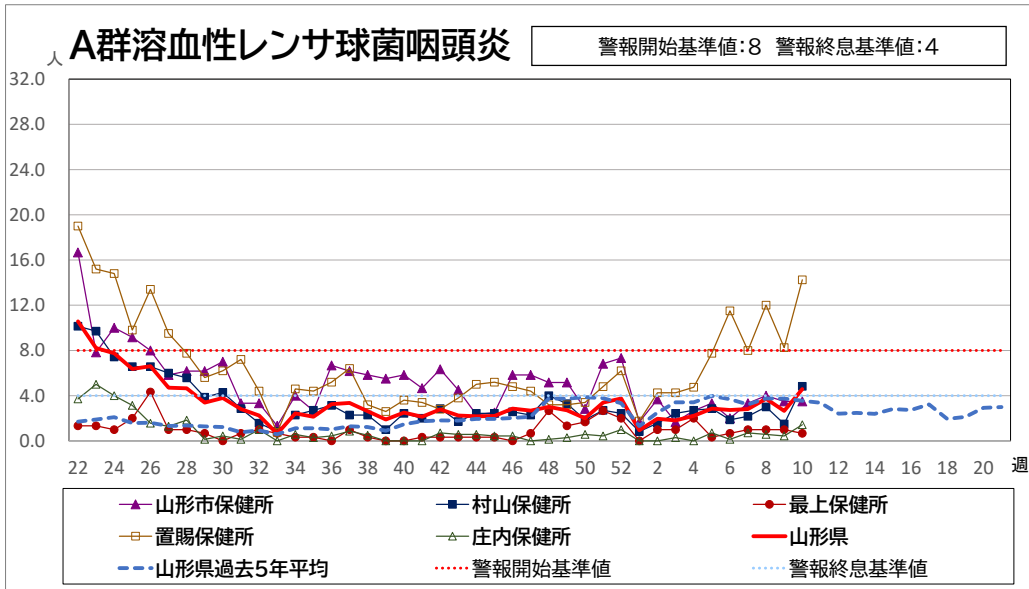

<疾病別グラフ(定点把握感染症)>

※各疾患のCSVデータは、衛生研究所HPからダウンロードできます。

山形県感染症週報

令和7年第10週(令和7年3月3日～令和7年3月9日)

<全数把握感染症 一覧表>

	疾病名	山形県			全国			疾病名	山形県			全国			疾病名	山形県			全国		
		9週	10週	累積	9週	累積			9週	10週	累積	9週	累積			9週	10週	累積	9週	累積	
一類	エボラ出血熱						四類	ジカウイルス感染症						五類	アメーバ赤痢		1	1	10	74	
	クリミア・コンゴ出血熱							重症熱性血小板減少症候群(SFTS)							ウイルス性肝炎(E型肝炎、A型肝炎除く)				1	29	
	痘そう							腎症候性出血熱							カルバペネム耐性腸内細菌目細菌感染症			1	28	308	
	南米出血熱							西部ウマ脳炎							急性弛緩性麻痺(急性灰白髄炎を除く)				5		
	ペスト							ダニ媒介脳炎							急性脳炎 *1			2	4	153	
	マールブルグ病							炭疽							クリプトスポリジウム症					4	
	ラッサ熱							チクングニア熱					3		クロイツフェルト・ヤコブ病					4	30
二類	急性灰白髄炎						つつが虫病					31	劇症型溶血性レンサ球菌感染症				1	19	315		
	結核	2	2	14	215	2057	デング熱				1	26	後天性免疫不全症候群(HIV感染症を含む)					9	120		
	ジフテリア						東部ウマ脳炎						ジアルジア症				1		4		
	重症急性呼吸器症候群(SARS)						鳥インフルエンザ(H5N1、H7N9除く)						侵襲性インフルエンザ菌感染症				2	13	160		
	中東呼吸器症候群(MERS)						ニパウイルス感染症						侵襲性髄膜炎菌感染症						17		
	鳥インフルエンザ(H5N1)						日本紅斑熱				1		侵襲性肺炎球菌感染症			2	8	61	920		
	鳥インフルエンザ(H7N9)						日本脳炎						水痘(入院例に限る)				1	5	80		
三類	コレラ					3	ハンタウイルス肺症候群						先天性風しん症候群								
	細菌性赤痢					6	Bウイルス病						梅毒		1	1	11	157	2135		
	腸管出血性大腸菌感染症	2		6	18	234	鼻疽						播種性クリプトコックス症					2	31		
	腸チフス					4	ブルセラ症						破傷風					1	13		
	パラチフス						ベネズエラウマ脳炎						バンコマイシン耐性黄色ブドウ球菌感染症								
四類	E型肝炎			1	12	64	ハンドラウイルス感染症						バンコマイシン耐性腸球菌感染症					1	12		
	ウエストナイル熱(ウエストナイル脳炎含む)						発しんチフス						百日咳	3	7	45	353	2365			
	A型肝炎				5	23	ポツリヌス症					1	風しん					2			
	エキノコックス症					4	マラリア					4	麻しん				4	9			
	エムボックス(サル痘)						野兔病						薬剤耐性アシネトバクター感染症				1	4			
	黄熱						ライム病														
	オウム病						リッサウイルス感染症														
	オムスク出血熱						リフトバレー熱														
	回帰熱					1	類鼻疽														
	キャサナル森林病						レジオネラ症			2	32	274									
	Q熱						レプトスピラ症														
	狂犬病						ロッキー山紅斑熱														
コクシジオイデス症					1																

*1 急性脳炎・・・ウエストナイル脳炎、西部ウマ脳炎、ダニ媒介脳炎、東部ウマ脳炎、日本脳炎、ベネズエラウマ脳炎、リフトバレー熱を除く