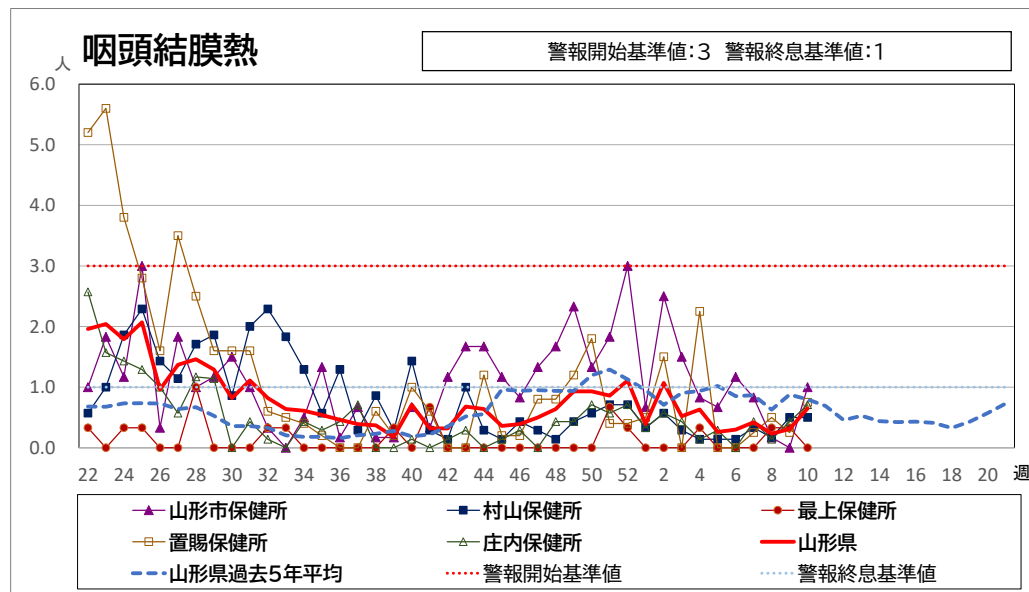

<疾病別グラフ(定点把握感染症)>

※各疾患のCSVデータは、衛生研究所HPからダウンロードできます。

山形県感染症週報

令和7年第10週(令和7年3月3日～令和7年3月9日)

<全数把握感染症 一覧表>

	疾病名	山形県			全国			疾病名	山形県			全国			疾病名	山形県			全国		
		9週	10週	累積	9週	累積			9週	10週	累積	9週	累積			9週	10週	累積	9週	累積	
一類	エボラ出血熱						四類	ジカウイルス感染症						五類	アメーバ赤痢		1	1	10	74	
	クリミア・コンゴ出血熱							重症熱性血小板減少症候群(SFTS)							ウイルス性肝炎(E型肝炎、A型肝炎除く)				1	29	
	痘そう							腎症候性出血熱							カルバペネム耐性腸内細菌目細菌感染症			1	28	308	
	南米出血熱							西部ウマ脳炎							急性弛緩性麻痺(急性灰白髄炎を除く)				5		
	ペスト							ダニ媒介脳炎							急性脳炎 *1			2	4	153	
	マールブルグ病							炭疽							クリプトスポリジウム症					4	
	ラッサ熱							チクングニア熱					3		クロイツフェルト・ヤコブ病					4	30
二類	急性灰白髄炎						つつが虫病					31	劇症型溶血性レンサ球菌感染症				1	19	315		
	結核	2	2	14	215	2057	デング熱				1	26	後天性免疫不全症候群(HIV感染症を含む)					9	120		
	ジフテリア						東部ウマ脳炎						ジアルジア症				1		4		
	重症急性呼吸器症候群(SARS)						鳥インフルエンザ(H5N1、H7N9除く)						侵襲性インフルエンザ菌感染症				2	13	160		
	中東呼吸器症候群(MERS)						ニパウイルス感染症						侵襲性髄膜炎菌感染症						17		
	鳥インフルエンザ(H5N1)						日本紅斑熱				1		侵襲性肺炎球菌感染症			2	8	61	920		
	鳥インフルエンザ(H7N9)						日本脳炎						水痘(入院例に限る)				1	5	80		
三類	コレラ					3	ハンタウイルス肺症候群						先天性風しん症候群								
	細菌性赤痢					6	Bウイルス病						梅毒		1	1	11	157	2135		
	腸管出血性大腸菌感染症	2		6	18	234	鼻疽						播種性クリプトコックス症					2	31		
	腸チフス					4	ブルセラ症						破傷風					1	13		
	パラチフス						ベネズエラウマ脳炎						バンコマイシン耐性黄色ブドウ球菌感染症								
四類	E型肝炎			1	12	64	ハンドラウイルス感染症						バンコマイシン耐性腸球菌感染症					1	12		
	ウエストナイル熱(ウエストナイル脳炎含む)						発しんチフス						百日咳	3	7	45	353	2365			
	A型肝炎				5	23	ポツリヌス症					1	風しん					2			
	エキノコックス症					4	マラリア					4	麻しん				4	9			
	エムボックス(サル痘)						野兔病						薬剤耐性アシネトバクター感染症				1	4			
	黄熱						ライム病														
	オウム病						リッサウイルス感染症														
	オムスク出血熱						リフトバレー熱														
	回帰熱					1	類鼻疽														
	キャサナル森林病						レジオネラ症			2	32	274									
	Q熱						レプトスピラ症														
	狂犬病						ロッキー山紅斑熱														
コクシジオイデス症					1																

*1 急性脳炎・・・ウエストナイル脳炎、西部ウマ脳炎、ダニ媒介脳炎、東部ウマ脳炎、日本脳炎、ベネズエラウマ脳炎、リフトバレー熱を除く