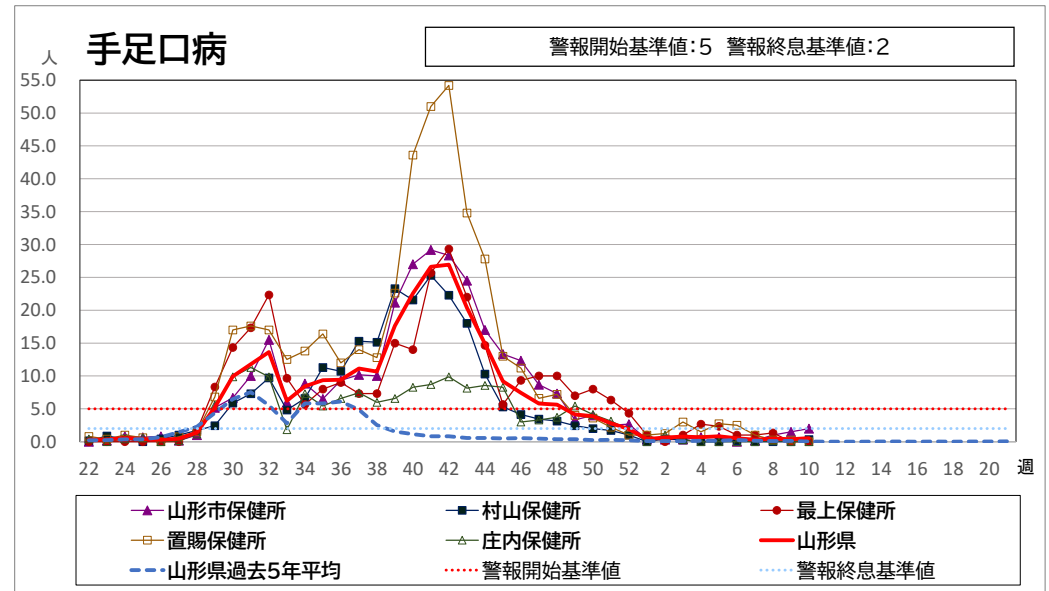

<疾病別グラフ(定点把握感染症)>

※各疾患のCSVデータは、衛生研究所HPからダウンロードできます。

山形県感染症週報

令和7年第10週(令和7年3月3日～令和7年3月9日)

<全数把握感染症 一覧表>

	疾病名	山形県			全国			疾病名	山形県			全国			疾病名	山形県			全国		
		9週	10週	累積	9週	累積			9週	10週	累積	9週	累積			9週	10週	累積	9週	累積	
一類	エボラ出血熱						四類	ジカウイルス感染症						五類	アメーバ赤痢		1	1	10	74	
	クリミア・コンゴ出血熱							重症熱性血小板減少症候群(SFTS)							ウイルス性肝炎(E型肝炎、A型肝炎除く)				1	29	
	痘そう							腎症候性出血熱							カルバペネム耐性腸内細菌目細菌感染症			1	28	308	
	南米出血熱							西部ウマ脳炎							急性弛緩性麻痺(急性灰白髄炎を除く)				5		
	ペスト							ダニ媒介脳炎							急性脳炎 *1			2	4	153	
	マールブルグ病							炭疽							クリプトスポリジウム症					4	
	ラッサ熱							チクングニア熱					3		クロイツフェルト・ヤコブ病					4	30
二類	急性灰白髄炎						つつが虫病					31	劇症型溶血性レンサ球菌感染症				1	19	315		
	結核	2	2	14	215	2057	デング熱				1	26	後天性免疫不全症候群(HIV感染症を含む)					9	120		
	ジフテリア						東部ウマ脳炎						ジアルジア症				1		4		
	重症急性呼吸器症候群(SARS)						鳥インフルエンザ(H5N1、H7N9除く)						侵襲性インフルエンザ菌感染症				2	13	160		
	中東呼吸器症候群(MERS)						ニパウイルス感染症						侵襲性髄膜炎菌感染症						17		
	鳥インフルエンザ(H5N1)						日本紅斑熱				1		侵襲性肺炎球菌感染症			2	8	61	920		
	鳥インフルエンザ(H7N9)						日本脳炎						水痘(入院例に限る)				1	5	80		
三類	コレラ					3	ハンタウイルス肺症候群						先天性風しん症候群								
	細菌性赤痢					6	Bウイルス病						梅毒		1	1	11	157	2135		
	腸管出血性大腸菌感染症	2		6	18	234	鼻疽						播種性クリプトコックス症					2	31		
	腸チフス					4	ブルセラ症						破傷風					1	13		
	パラチフス						ベネズエラウマ脳炎						バンコマイシン耐性黄色ブドウ球菌感染症								
四類	E型肝炎			1	12	64	ハンドラウイルス感染症						バンコマイシン耐性腸球菌感染症					1	12		
	ウエストナイル熱(ウエストナイル脳炎含む)						発しんチフス						百日咳	3	7	45	353	2365			
	A型肝炎				5	23	ポツリヌス症					1	風しん					2			
	エキノコックス症					4	マラリア					4	麻しん				4	9			
	エムボックス(サル痘)						野兔病						薬剤耐性アシネトバクター感染症				1	4			
	黄熱						ライム病														
	オウム病						リッサウイルス感染症														
	オムスク出血熱						リフトバレー熱														
	回帰熱					1	類鼻疽														
	キャサナル森林病						レジオネラ症			2	32	274									
	Q熱						レプトスピラ症														
	狂犬病						ロッキー山紅斑熱														
コクシジオイデス症					1																

*1 急性脳炎・・・ウエストナイル脳炎、西部ウマ脳炎、ダニ媒介脳炎、東部ウマ脳炎、日本脳炎、ベネズエラウマ脳炎、リフトバレー熱を除く