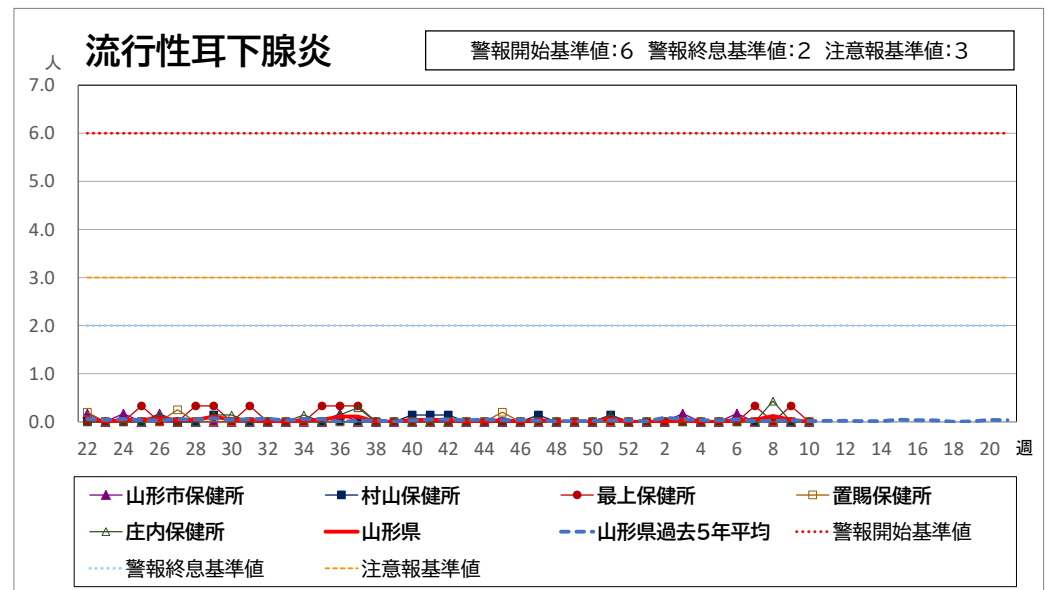

<疾病別グラフ(定点把握感染症)>

※各疾患のCSVデータは、衛生研究所HPからダウンロードできます。

山形県感染症週報

令和7年第10週(令和7年3月3日～令和7年3月9日)

<全数把握感染症 一覧表>

	疾病名	山形県			全国			疾病名	山形県			全国			疾病名	山形県			全国		
		9週	10週	累積	9週	累積			9週	10週	累積	9週	累積			9週	10週	累積	9週	累積	
一類	エボラ出血熱						四類	ジカウイルス感染症						五類	アメーバ赤痢		1	1	10	74	
	クリミア・コンゴ出血熱							重症熱性血小板減少症候群(SFTS)							ウイルス性肝炎(E型肝炎、A型肝炎除く)				1	29	
	痘そう							腎症候性出血熱							カルバペネム耐性腸内細菌目細菌感染症			1	28	308	
	南米出血熱							西部ウマ脳炎							急性弛緩性麻痺(急性灰白髄炎を除く)				5		
	ペスト							ダニ媒介脳炎							急性脳炎 *1			2	4	153	
	マールブルグ病							炭疽							クリプトスポリジウム症					4	
	ラッサ熱							チクングニア熱					3		クロイツフェルト・ヤコブ病					4	30
二類	急性灰白髄炎						つつが虫病					31	劇症型溶血性レンサ球菌感染症				1	19	315		
	結核	2	2	14	215	2057	デング熱				1	26	後天性免疫不全症候群(HIV感染症を含む)					9	120		
	ジフテリア						東部ウマ脳炎						ジアルジア症				1		4		
	重症急性呼吸器症候群(SARS)						鳥インフルエンザ(H5N1、H7N9除く)						侵襲性インフルエンザ菌感染症				2	13	160		
	中東呼吸器症候群(MERS)						ニパウイルス感染症						侵襲性髄膜炎菌感染症						17		
	鳥インフルエンザ(H5N1)						日本紅斑熱				1		侵襲性肺炎球菌感染症			2	8	61	920		
	鳥インフルエンザ(H7N9)						日本脳炎						水痘(入院例に限る)				1	5	80		
三類	コレラ					3	ハンタウイルス肺症候群						先天性風しん症候群								
	細菌性赤痢					6	Bウイルス病						梅毒		1	1	11	157	2135		
	腸管出血性大腸菌感染症	2		6	18	234	鼻疽						播種性クリプトコックス症					2	31		
	腸チフス					4	ブルセラ症						破傷風					1	13		
	パラチフス						ベネズエラウマ脳炎						バンコマイシン耐性黄色ブドウ球菌感染症								
四類	E型肝炎			1	12	64	ハンドラウイルス感染症						バンコマイシン耐性腸球菌感染症					1	12		
	ウエストナイル熱(ウエストナイル脳炎含む)						発しんチフス						百日咳	3	7	45	353	2365			
	A型肝炎				5	23	ポツリヌス症					1	風しん					2			
	エキノコックス症					4	マラリア					4	麻しん				4	9			
	エムボックス(サル痘)						野兔病						薬剤耐性アシネトバクター感染症				1	4			
	黄熱						ライム病														
	オウム病						リッサウイルス感染症														
	オムスク出血熱						リフトバレー熱														
	回帰熱					1	類鼻疽														
	キャサナル森林病						レジオネラ症			2	32	274									
	Q熱						レプトスピラ症														
	狂犬病						ロッキー山紅斑熱														
コクシジオイデス症					1																

*1 急性脳炎・・・ウエストナイル脳炎、西部ウマ脳炎、ダニ媒介脳炎、東部ウマ脳炎、日本脳炎、ベネズエラウマ脳炎、リフトバレー熱を除く