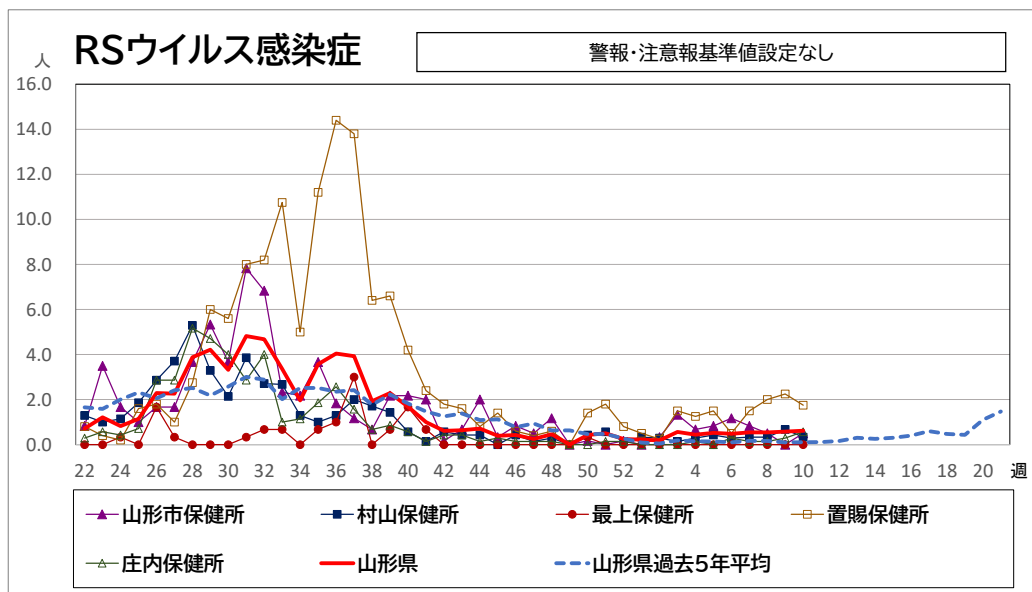

<疾病別グラフ(定点把握感染症)>

※各疾患のCSVデータは、衛生研究所HPからダウンロードできます。

山形県感染症週報

令和7年第10週(令和7年3月3日～令和7年3月9日)

<全数把握感染症 一覧表>

	疾病名	山形県			全国			疾病名	山形県			全国			疾病名	山形県			全国		
		9週	10週	累積	9週	累積			9週	10週	累積	9週	累積			9週	10週	累積	9週	累積	
一類	エボラ出血熱						四類	ジカウイルス感染症						五類	アメーバ赤痢		1	1	10	74	
	クリミア・コンゴ出血熱							重症熱性血小板減少症候群(SFTS)							ウイルス性肝炎(E型肝炎、A型肝炎除く)				1	29	
	痘そう							腎症候性出血熱							カルバペネム耐性腸内細菌目細菌感染症			1	28	308	
	南米出血熱							西部ウマ脳炎							急性弛緩性麻痺(急性灰白髄炎を除く)				5		
	ペスト							ダニ媒介脳炎							急性脳炎 *1			2	4	153	
	マールブルグ病							炭疽							クリプトスポリジウム症					4	
	ラッサ熱							チクングニア熱					3		クロイツフェルト・ヤコブ病					4	30
二類	急性灰白髄炎						つつが虫病					31	劇症型溶血性レンサ球菌感染症				1	19	315		
	結核	2	2	14	215	2057	デング熱				1	26	後天性免疫不全症候群(HIV感染症を含む)					9	120		
	ジフテリア						東部ウマ脳炎						ジアルジア症				1		4		
	重症急性呼吸器症候群(SARS)						鳥インフルエンザ(H5N1、H7N9除く)						侵襲性インフルエンザ菌感染症				2	13	160		
	中東呼吸器症候群(MERS)						ニパウイルス感染症						侵襲性髄膜炎菌感染症						17		
	鳥インフルエンザ(H5N1)						日本紅斑熱				1		侵襲性肺炎球菌感染症			2	8	61	920		
	鳥インフルエンザ(H7N9)						日本脳炎						水痘(入院例に限る)				1	5	80		
三類	コレラ					3	ハンタウイルス肺症候群						先天性風しん症候群								
	細菌性赤痢					6	Bウイルス病						梅毒		1	1	11	157	2135		
	腸管出血性大腸菌感染症	2		6	18	234	鼻疽						播種性クリプトコックス症					2	31		
	腸チフス					4	ブルセラ症						破傷風					1	13		
	パラチフス						ベネズエラウマ脳炎						バンコマイシン耐性黄色ブドウ球菌感染症								
四類	E型肝炎			1	12	64	ハンドラウイルス感染症						バンコマイシン耐性腸球菌感染症					1	12		
	ウエストナイル熱(ウエストナイル脳炎含む)						発しんチフス						百日咳	3	7	45	353	2365			
	A型肝炎				5	23	ポツリヌス症					1	風しん					2			
	エキノコックス症					4	マラリア					4	麻しん				4	9			
	エムボックス(サル痘)						野兔病						薬剤耐性アシネトバクター感染症				1	4			
	黄熱						ライム病														
	オウム病						リッサウイルス感染症														
	オムスク出血熱						リフトバレー熱														
	回帰熱					1	類鼻疽														
	キャサナル森林病						レジオネラ症			2	32	274									
	Q熱						レプトスピラ症														
	狂犬病						ロッキー山紅斑熱														
コクシジオイデス症					1																

*1 急性脳炎・・・ウエストナイル脳炎、西部ウマ脳炎、ダニ媒介脳炎、東部ウマ脳炎、日本脳炎、ベネズエラウマ脳炎、リフトバレー熱を除く